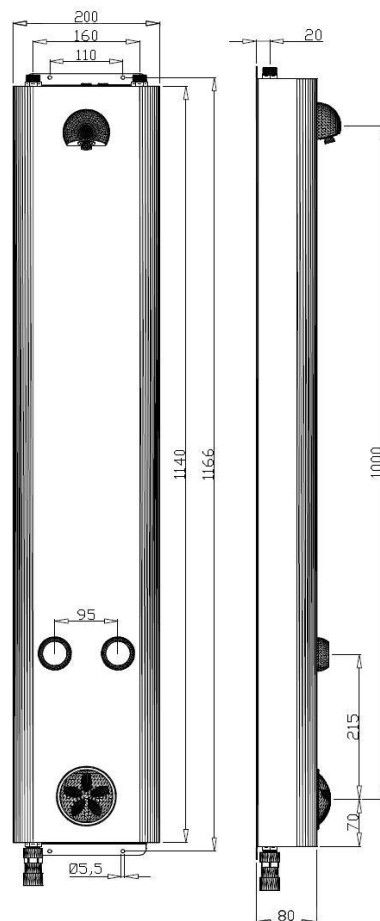

Heno Duschpanel DP-4 DVS och DP-4S DVS

DP-4 DVS är en elektronisk duschpanel i robust borstad rostfri stålplåt. Panelen ansluts till kallt och varmt vatten CC 160 mm och levereras komplett med kulventiler. DP-4 DVS är utrustad med en tryckstyrd blandare beröringsfri sensor samt med hängningssäkert duschhuvud. Panelen ansluts till system DVS. Duschpanelen kan även fås med förlängningsprofil för dolt rörmontage. Rekommenderad monteringshöjd är 1100mm ö.f.g till den tryckstyrda blandaren.

- Beröringsfri sensor
- Ansluts till system DVS
- Hängningssäkert duschhuvud
- S-modellen är utrustad med dubbla sensorer, handusch och slang med snabbkoppling
- Inlopp: CC 160 mm, R15 med kulventil
- Arbetstryck 1-5 bar
- Kan beställas med förlängnings profil.
- Material borstad rostfri stålplåt SIS 2333/EN.1.40301
- Finns även i pulverlackerat utförande

Modell	Artikelnr.	RSKnr.	Beskrivning	Vikt kg
DP-4 DVS	DV05-04	8381723	Duschpanel säkerhetsanpassad	7,8
DP-4S DVS	DV05-04S	8381724	Duschpanel säkerhetsanpassad med löstagbar handdusch	8
	RD000-08		Förlängningsprofil måttanpassad	1,0 - 3,0