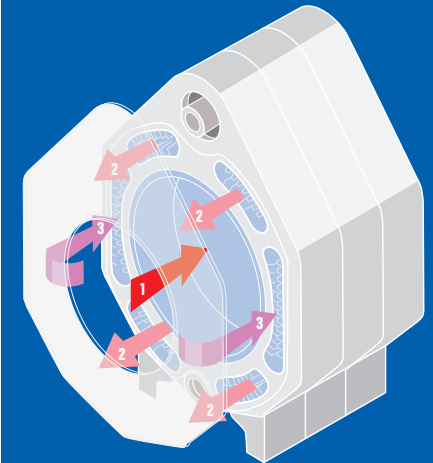

Tre på rad Logano GE 315/515/615

Trestråkspannor i gjutjärn, för optimal värmeupptagning och låg miljöpåverkan.

Konceptet med den stora besparingspotentialen

Pannorna är framställda i den speciella Grauguss-legeringen, som ger möjlighet för optimal formgivning av brännkammare och rökgångar. Thermostream-principen skyddar mot kondensering i pannan.

Den effektiva värmeupptagningen säkrar en högt förbränningsutnyttjande upp till 96 %.

Optimal konstruktion

Pannelementen är försedda med fenor, som optimerar värmeupptagningen

från rökgaserna till pannvattnet. I brännkammaren har elementen små fenor som tar upp strålningsvärmen, i rökgångarna sörjer stora fenor för upptagning av konvektionsvärmen. Allt i allt: Högt utnyttjande av den tillförda energin.

Systemet gör skillnaden

Buderus är leverantör av kompletta system, alla komponenter är inbördes avstämda. Från panna via reglering till värmekrets och varmvattenberedaren. Allt från samma leverantör, kan det göras enklare?

Trestråksprincipen:

Rökgaserna leds genom de tre röklagren för optimalt energiutnyttjande, garanterad av pannelementens utformning.

Fördelarna med Logano GE 315/515/615:

- Effektområde 105 – 1 200 kW
- Optimal eldningsverkan, upptill 96 %
- Låg NOx emissioner p g a trestråkskonstruktionen
- Kan kombineras med extern rök-gaskylare för kondenserande drift
- Beskedliga dimensioner
- Snabb montering
- Enkel service
- Alla komponenter från samma leverantör
- Lång livstid, säkrad av Thermostream principen

Generalagent i Sverige:

Milton