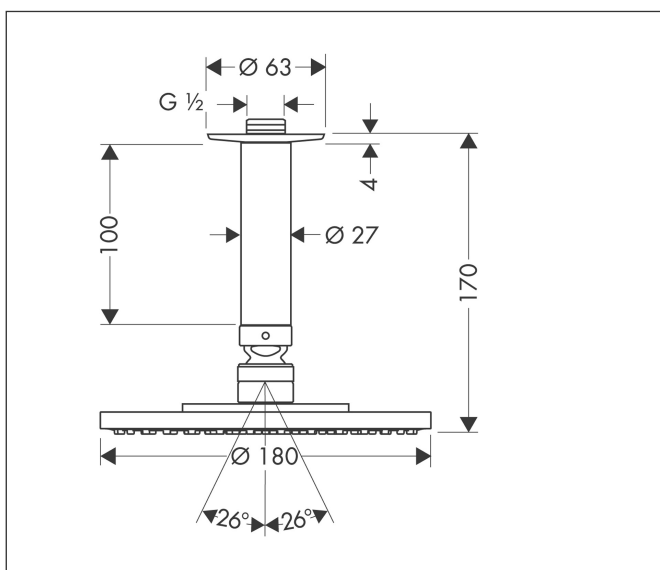

Varumärke	hansgrohe
Art. Namn	Raindance S Huvuddusch 180 1jet med duscharm för takmontage 10 cm
Art. Nr.	27478000
Ytskikt	Krom
Pos	1

Produktbild

Funktioner

- består av: huvuddusch, duscharm för takmontage
- duschhuvudsstorlek: 180 mm
- stråltyp: RainAir
- kulle: huvuddusch med inställningsbar vinkel
- material strålskiva: metall
- takanslutningslängd: 100 mm
- maximal flödesmängd vid 3 bar: 18 l/min
- flödesmängd RainAir (vid 3 bar): 18 l/min
- strålskiva avtagbar för rengöring
- montering: tak
- anslutningsgänga G 1/2
- lämpad för genomströmningsberedare

Ritning

Teknologi

Stråltyper