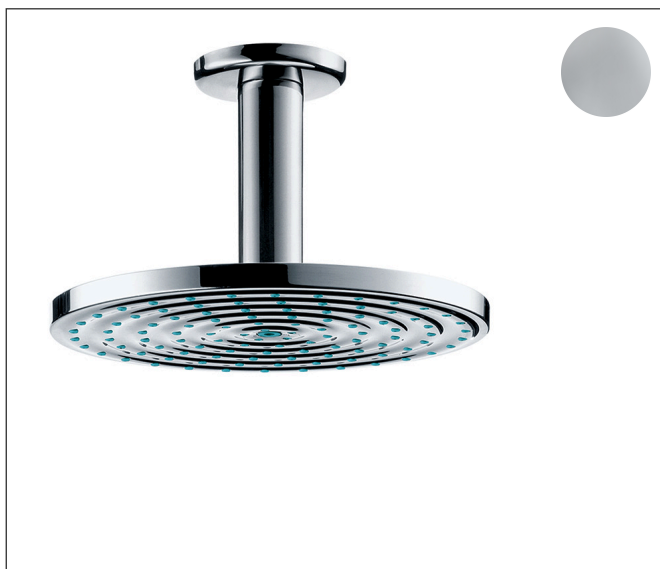

Varumärke	hansgrohe
Art. Namn	Raindance S Huvuddusch 180 1jet med duscharm för takmontage 10 cm
Art. Nr.	27478000
Ytskikt	Krom
Pos	1

Produktbild

Funktioner

- består av: huvuddusch, duscharm för takmontage
- duschhuvudsstorlek: 180 mm
- stråltyp: RainAir
- kulle: huvuddusch med inställningsbar vinkel
- material strålskiva: metall
- takanslutningslängd: 100 mm
- maximal flödesmängd vid 3 bar: 18 l/min
- flödesmängd RainAir (vid 3 bar): 18 l/min
- strålskiva avtagbar för rengöring
- montering: tak
- anslutningsgänga G 1/2
- lämpad för genomströmningsberedare