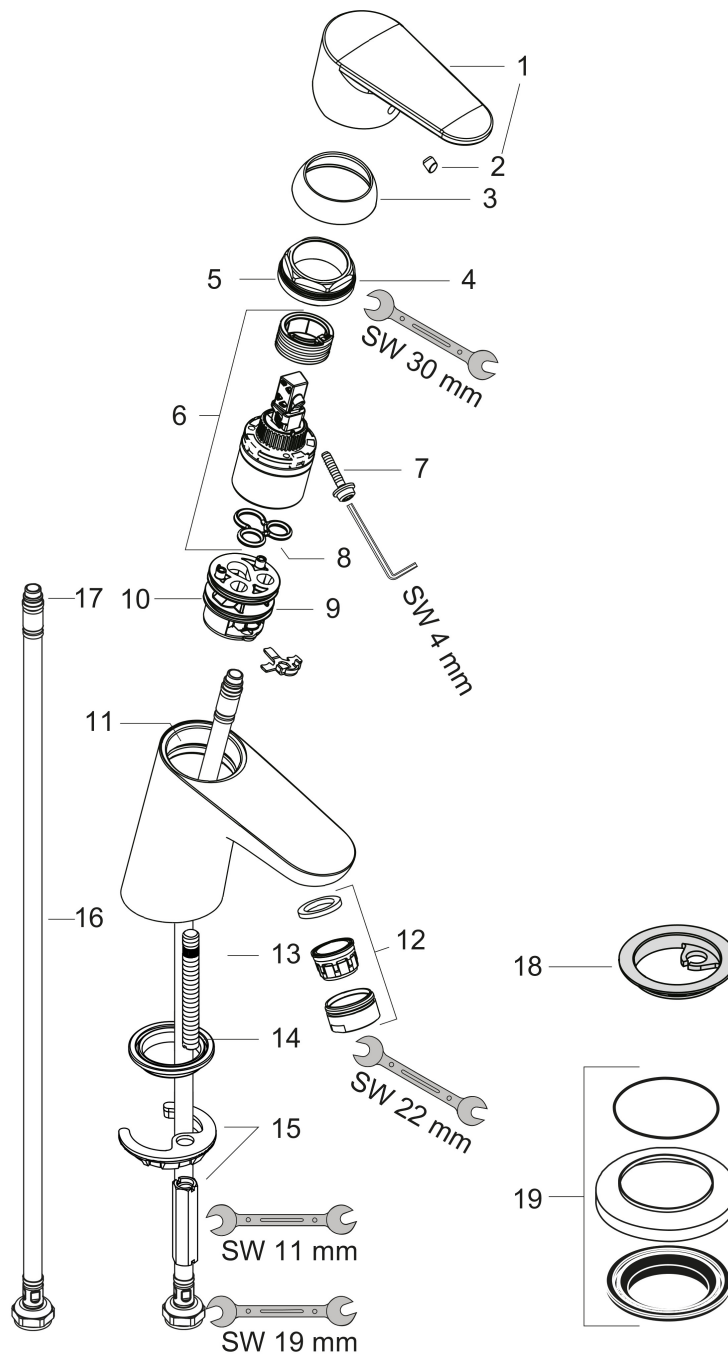

Varumärke	hansgrohe
Art. Namn	Focus 1-grepps tvättställsblandare 70 utan bottenventil
Art. Nr.	31733000
RSK-nr.	8227374
Ytskikt	Krom
Pos	1

Produktbild

Funktioner

- ComfortZone: 70
- överhäng: 101 mm
- kranhöjd: 53 mm
- handtagsvariant: spakhandtag
- stråltyp: normalstråle
- maximal flödesmängd vid 3 bar: 5 l/min
- keramisk avstängning
- temperaturbegränsning inställningsbar
- ljudklass: I
- flödesklass: O
- EU taxonomy: max. 6 l/min - Substantial Contribution (SC) möjligt
- LEED: 35 % reduktion - max. 5,4 l/min
- BREEAM: nivå 2 - max. 7,5 l/min

Ritning

Teknologi

Certifikat

Koder/standarder

- STA 1370

Varumärke hansgrohe
 Art. Namn **Focus** 1-grepps tvättställsblandare 70 utan bottenventil
 Art. Nr. 31733000
 RSK-nr. 8227374
 Ytskikt Krom
 Pos 1

Flödesdiagram

Varumärke	hansgrohe
Art. Namn	Focus 1-grepps tvättställsblandare 70 utan bottenventil
Art. Nr.	31733000
RSK-nr.	8227374
Ytskikt	Krom
Pos	1

Reservdelsritning för byggnadsår: >04/17

Varumärke hansgrohe
 Art. Namn **Focus** 1-grepps tvättställsblandare 70 utan bottenventil
 Art. Nr. 31733000
 RSK-nr. 8227374
 Ytskikt Krom
 Pos 1

Reservdelslista för byggnadsår: >04/17

Pos.	Beskrivning	Art.nr.
1	Grepp	98532000
2	täckbricka, grepp	96338000
3	null	97406000
4	Mutter	97209000
5	O-Ring 32x2	98193000
6	Kartusch kpl.	92730000
7	Säkringsskruv	95140000
8	Tätning	95008000
9	Adapter till kartusch	98750000
10	O-Ring 30x2	98186000
11	O-ring 35x2	92604000
12	Luftblandare M24x1 (5 l/min)	13185000
13	Skruv M8 x 68	97736000
14	Tätning Ø 42	98722000
15	null	96016000
16	Anslutningsslang 450 mm M8x0,75 G3/8	97206000
17	O-ring 6,6x1,6	93019XXX
18	Tätning Ø 45	98996000
19	Kompensationsrosett	32799000