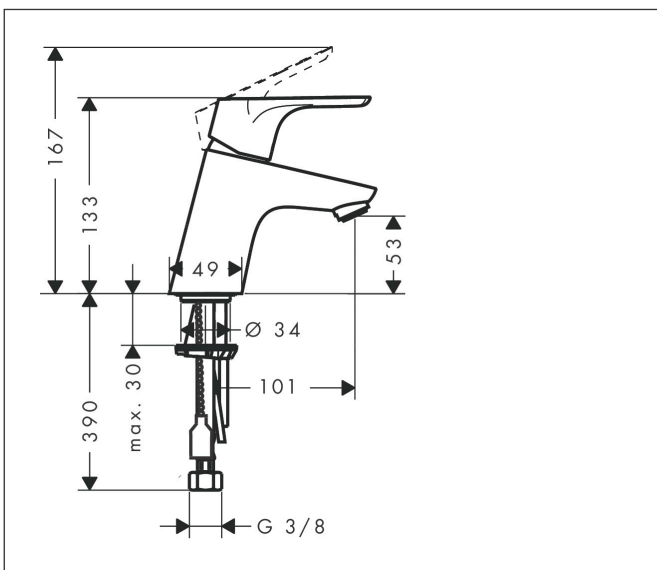

Varumärke	hansgrohe
Art. Namn	Focus 1-grepps tvättställsblandare 70 utan bottenventil
Art. Nr.	31733000
RSK-nr.	8227374
Ytskikt	Krom
Pos	1

Produktbild

Funktioner

- ComfortZone: 70
- överhäng: 101 mm
- kranhöjd: 53 mm
- handtagsvariant: spakhandtag
- stråltyp: normalstråle
- maximal flödesmängd vid 3 bar: 5 l/min
- keramisk avstängning
- temperaturbegränsning inställningsbar
- ljudklass: I
- flödesklass: O
- EU taxonomy: max. 6 l/min - Substantial Contribution (SC) möjligt
- LEED: 35 % reduktion - max. 5,4 l/min
- BREEAM: nivå 2 - max. 7,5 l/min

Ritning

Teknologi

Certifikat

Koder/standarder

- STA 1370

Varumärke hansgrohe
 Art. Namn **Focus** 1-grepps tvättställsblandare 70 utan bottenventil
 Art. Nr. 31733000
 RSK-nr. 8227374
 Ytskikt Krom
 Pos 1

Flödesdiagram

Varumärke	hansgrohe
Art. Namn	Focus 1-grepps tvättställsblandare 70 utan bottenventil
Art. Nr.	31733000
RSK-nr.	8227374
Ytskikt	Krom
Pos	1

Reservdelsritning för byggnadsår: >04/17

Varumärke hansgrohe
 Art. Namn **Focus** 1-grepps tvättställsblandare 70 utan bottenventil
 Art. Nr. 31733000
 RSK-nr. 8227374
 Ytskikt Krom
 Pos 1