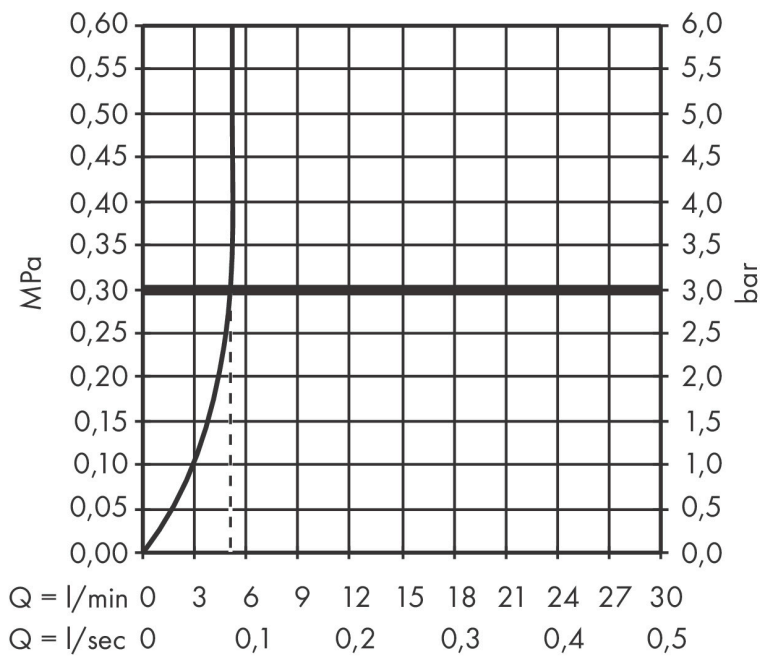

Varumärke hansgrohe
Art. Namn **Focus** 1-grepps tvättställsblandare 70 utan bottenventil
Art. Nr. 31733000
RSK-nr. 8227374
Ytskikt Krom
Pos 1

Flödesdiagram