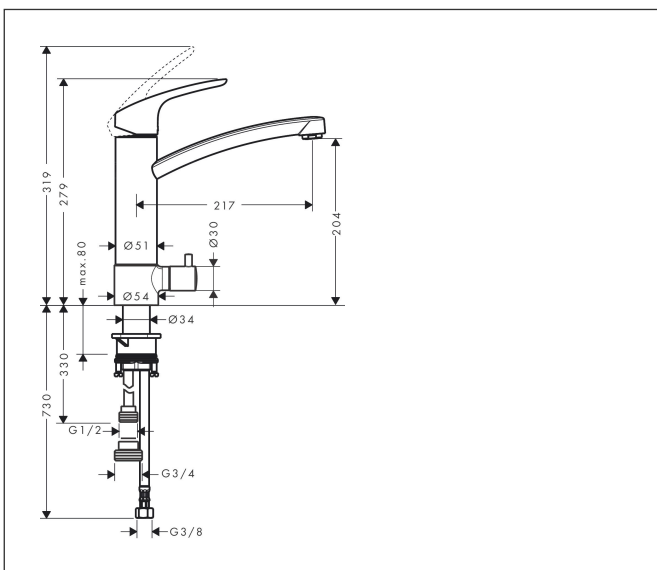

Varumärke	hansgrohe
Art. Namn	Focus M41 1-grepps köksblandare 200, med diskmaskinsavstängning, 1 jet
Art. Nr.	31803000
RSK-nr.	8227395
Ytskikt	Krom
Pos	1

Produktbild

Funktioner

- ComfortZone 200
- svängradie 120°
- normalstråle
- med diskmaskinsavstängning
- maximal flödesmängd vid 3 bar: 12 l/min
- keramisk avstängning
- G 3/8 anslutningar
- temperaturbegränsning inställningsbar
- lämplig för genomströmningsberedare
- BREEAM: baslinje - max. 12,0 l/min

Ritning

Teknologi

Stråltyper

Koder/standarder

- STA 1373

Certifikat

Varumärke	hansgrohe
Art. Namn	Focus M41 1-grepps köksblandare 200, med diskmaskinsavstängning, 1 jet
Art. Nr.	31803000
RSK-nr.	8227395
Ytskikt	Krom
Pos	1

Flödesdiagram

- 1 Genomströmningskapacitet ettgreppsblandare
- 2 Genomströmningmängd Spärrventil

Varumärke	hansgrohe
Art. Namn	Focus M41 1-grepps köksblandare 200, med diskmaskinsavstängning, 1 jet
Art. Nr.	31803000
RSK-nr.	8227395
Ytskikt	Krom
Pos	1

Reservdelsritning för byggnadsår: >06/15

Varumärke	hansgrohe
Art. Namn	Focus M41 1-grepps köksblandare 200, med diskmaskinsavstängning, 1 jet
Art. Nr.	31803000
RSK-nr.	8227395
Ytskikt	Krom
Pos	1

Reservdelslista för byggnadsår: >06/15