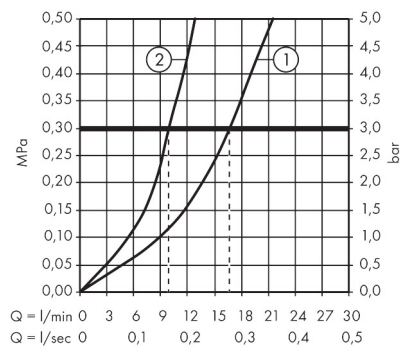

Flödesdiagram

- 1 Genomströmningskapacitet ettgreppsblandare
- 2 Genomströmningmängd Spärrventil

Varumärke	hansgrohe
Art. Namn	Focus M41 1-grepps köksblandare 200, med diskmaskinsavstängning, 1 jet
Art. Nr.	31803000
RSK-nr.	8227395
Ytskikt	Krom
Pos	1