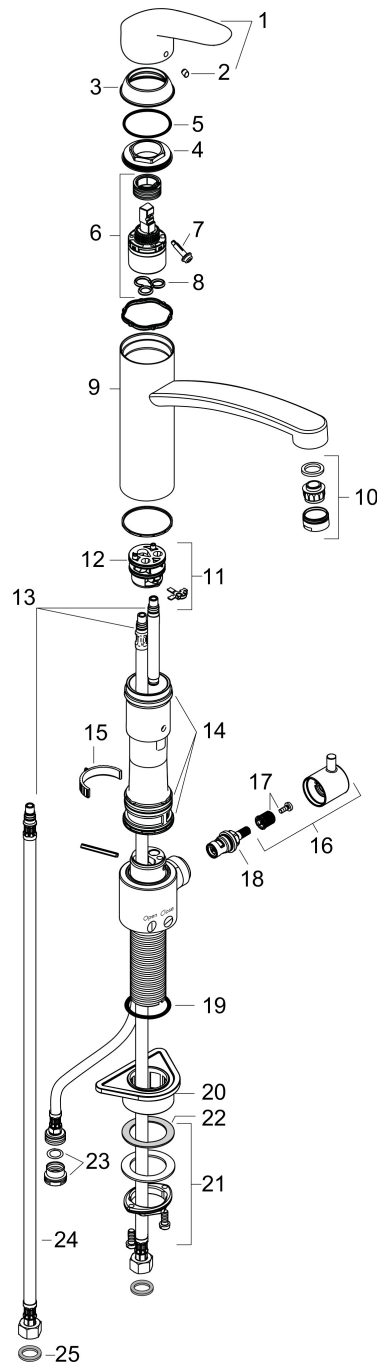

Varumärke	hansgrohe
Art. Namn	Focus M41 1-grepps köksblandare 200, med diskmaskinsavstängning, 1 jet
Art. Nr.	31803000
RSK-nr.	8227395
Ytskikt	Krom
Pos	1

Produktbild

Funktioner

- ComfortZone 200
- svängradie 120°
- normalstråle
- med diskmaskinsavstängning
- maximal flödesmängd vid 3 bar: 12 l/min
- keramisk avstängning
- G 3/8 anslutningar
- temperaturbegränsning inställningsbar
- lämplig för genomströmningsberedare
- BREEAM: baslinje - max. 12,0 l/min

Flödesdiagram

- 1 Genomströmningskapacitet ettgreppsblandare
- 2 Genomströmningmängd Spärrventil

Varumärke	hansgrohe
Art. Namn	Focus M41 1-grepps köksblandare 200, med diskmaskinsavstängning, 1 jet
Art. Nr.	31803000
RSK-nr.	8227395
Ytskikt	Krom
Pos	1

Reservdelsritning för byggnadsår: >06/15

Varumärke	hansgrohe
Art. Namn	Focus M41 1-grepps köksblandare 200, med diskmaskinsavstängning, 1 jet
Art. Nr.	31803000
RSK-nr.	8227395
Ytskikt	Krom
Pos	1

Reservdelslista för byggnadsår: >06/15

Pos.	Beskrivning	Art.nr.
1	Grepp	95543000
2	täckbricka, grepp	96338000
3	null	97995000
4	Mutter	97996000
5	O-ring 41x2	98212000
6	Kartusch kpl.	92730000
7	Säkringsskruv	95140000
8	Tätning	95008000
9	Pip kpl.	98349000
10	Luftblandare M24x1 (30 l/min)	96512000
11	Adapter till kartusch	98750000
12	O-Ring 30x2	98186000
13	O-ring 7x1,5	98422000
14	Tätningsset	98702000
15	null	92211000
16	Grepp	95629000
17	null	98932000
18	Avstängningsventil högerstängande	98817000
19	O-Ring 36x2,5	98190000
20	Fästdel	97523000
21	null	95049000
22	Glidring	97548000
23	Reduktionsnippel	92844000
24	Anslutningsslang 900 mm M8x0,75 G3/8	96316000
25	Tätningsset	95581000