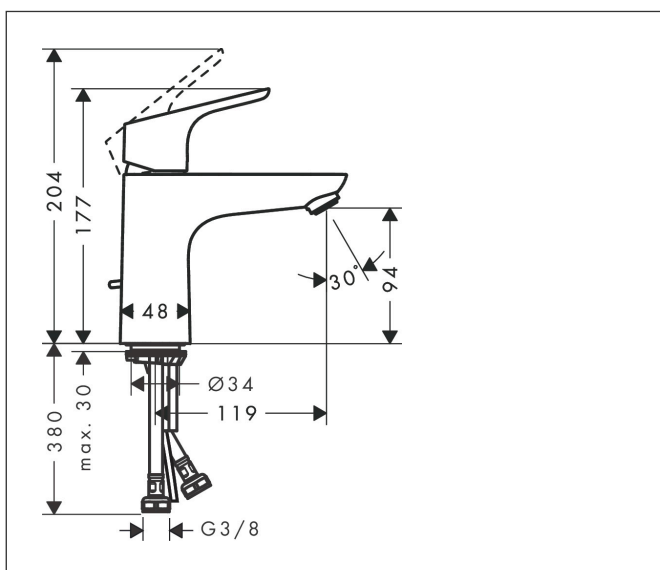

Varumärke	hansgrohe
Art. Namn	Focus 1-grepps tvättställsblandare 100 med lyftventil
Art. Nr.	31607000
Ytskikt	Krom
Pos	1

Produktbild

Funktioner

- består av: 1-grepps tvättställsblandare, bottenventil
- ComfortZone 100
- överhäng: 119 mm
- kranhöjd: 94 mm
- stråltyp: normalstråle
- maximal flödesmängd vid 3 bar: 5 l/min
- keramisk avstängning
- temperaturbegränsning inställningsbar
- med lyftventil
- material bottenventil: metall
- ljudklass: I
- flödesklass: O

Ritning

Teknologi

Koder/standarder

- PIX 6991/10