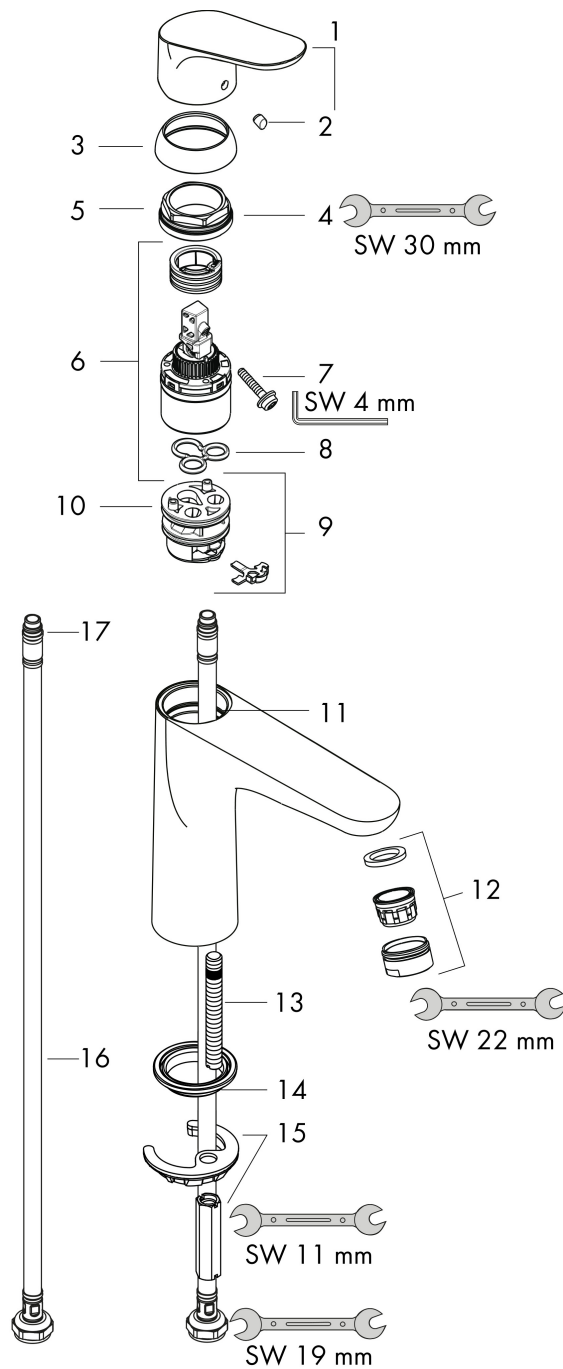

Varumärke	hansgrohe
Art. Namn	Focus 1-grepps tvättställsblandare 100 utan bottenventil
Art. Nr.	31517000
RSK-nr.	8227471
Ytskikt	Krom
Pos	1

Produktbild

Funktioner

- ComfortZone: 100
- överhäng: 119 mm
- kranhöjd: 94 mm
- handtagsvariant: spakhandtag
- stråltyp: normalstråle
- maximal flödesmängd vid 3 bar: 5 l/min
- keramisk avstängning
- temperaturbegränsning inställningsbar
- ljudklass: I
- flödesklass: O
- EU taxonomy: max. 6 l/min - Substantial Contribution (SC) möjligt
- LEED: 35 % reduktion - max. 5,4 l/min
- BREEAM: nivå 2 - max. 7,5 l/min

Ritning

Teknologi

Certifikat

Koder/standarder

- STA 1370

Varumärke	hansgrohe
Art. Namn	Focus 1-grepps tvättställsblandare 100 utan bottenventil
Art. Nr.	31517000
RSK-nr.	8227471
Ytskikt	Krom
Pos	1

Reservdelsritning för byggnadsår: >05/17

Varumärke hansgrohe
 Art. Namn **Focus** 1-grepps tvättställsblandare 100 utan bottenventil
 Art. Nr. 31517000
 RSK-nr. 8227471
 Ytskikt Krom
 Pos 1

Reservdelista för byggnadsår: >05/17

Pos.	Beskrivning	Art.nr.
1	Grepp	98532000
2	täckbricka, grepp	96338000
3	null	97406000
4	O-Ring 32x2	98193000
5	Mutter	97209000
6	Kartusch kpl.	92730000
7	Säkringsskruv	95140000
8	Tätning	95008000
9	Adapter till kartusch	98750000
10	O-Ring 30x2	98186000
11	O-ring 35x2	92604000
12	Luftblandare M24x1 (5 l/min)	13185000
13	Skruv M8 x 68	97736000
14	Tätning Ø 42	98722000
15	null	96016000
16	Anslutningsslang 450 mm M8x0,75 G3/8	97206000
17	O-ring 6,6x1,6	93019000