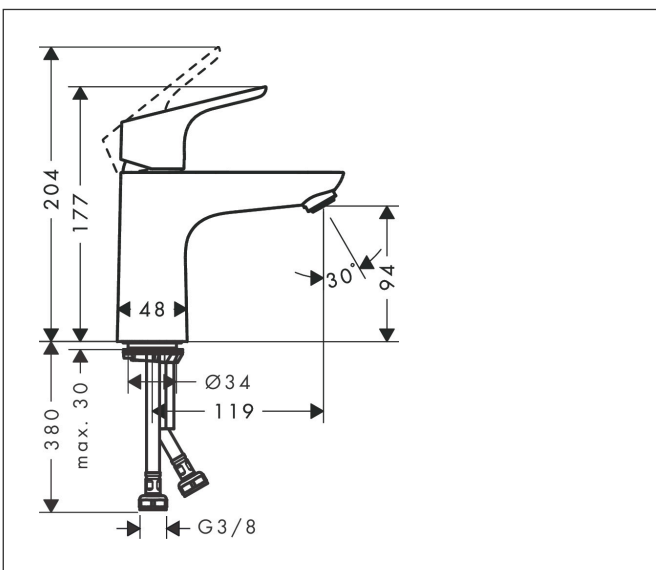

Varumärke	hansgrohe
Art. Namn	Focus 1-grepps tvättställsblandare 100 utan bottenventil
Art. Nr.	31517000
RSK-nr.	8227471
Ytskikt	Krom
Pos	1

Produktbild

Funktioner

- ComfortZone: 100
- överhäng: 119 mm
- kranhöjd: 94 mm
- handtagsvariant: spakhandtag
- stråltyp: normalstråle
- maximal flödesmängd vid 3 bar: 5 l/min
- keramisk avstängning
- temperaturbegränsning inställningsbar
- ljudklass: I
- flödesklass: O
- EU taxonomy: max. 6 l/min - Substantial Contribution (SC) möjligt
- LEED: 35 % reduktion - max. 5,4 l/min
- BREEAM: nivå 2 - max. 7,5 l/min

Ritning

Teknologi

Certifikat

Koder/standarder

- STA 1370

Varumärke	hansgrohe
Art. Namn	Focus 1-grepps tvättställsblandare 100 utan bottenventil
Art. Nr.	31517000
RSK-nr.	8227471
Ytskikt	Krom
Pos	1

Reservdelsritning för byggnadsår: >05/17

Varumärke hansgrohe
 Art. Namn **Focus** 1-grepps tvättställsblandare 100 utan bottenventil
 Art. Nr. 31517000
 RSK-nr. 8227471
 Ytskikt Krom
 Pos 1

Reservdelista för byggnadsår: >05/17

Pos.	Beskrivning	Art.nr.
1	Grepp	98532000
2	täckbricka, grepp	96338000
3	null	97406000
4	O-Ring 32x2	98193000
5	Mutter	97209000
6	Kartusch kpl.	92730000
7	Säkringsskruv	95140000
8	Tätning	95008000
9	Adapter till kartusch	98750000
10	O-Ring 30x2	98186000
11	O-ring 35x2	92604000
12	Luftblandare M24x1 (5 l/min)	13185000
13	Skruv M8 x 68	97736000
14	Tätning Ø 42	98722000
15	null	96016000
16	Anslutningsslang 450 mm M8x0,75 G3/8	97206000
17	O-ring 6,6x1,6	93019000