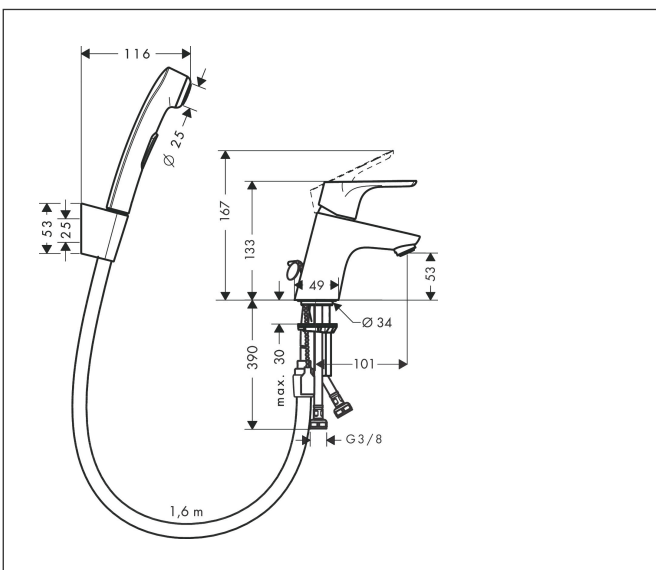

Ritning

Teknologi

Certifikat

Koder/standarder

- STA 1371