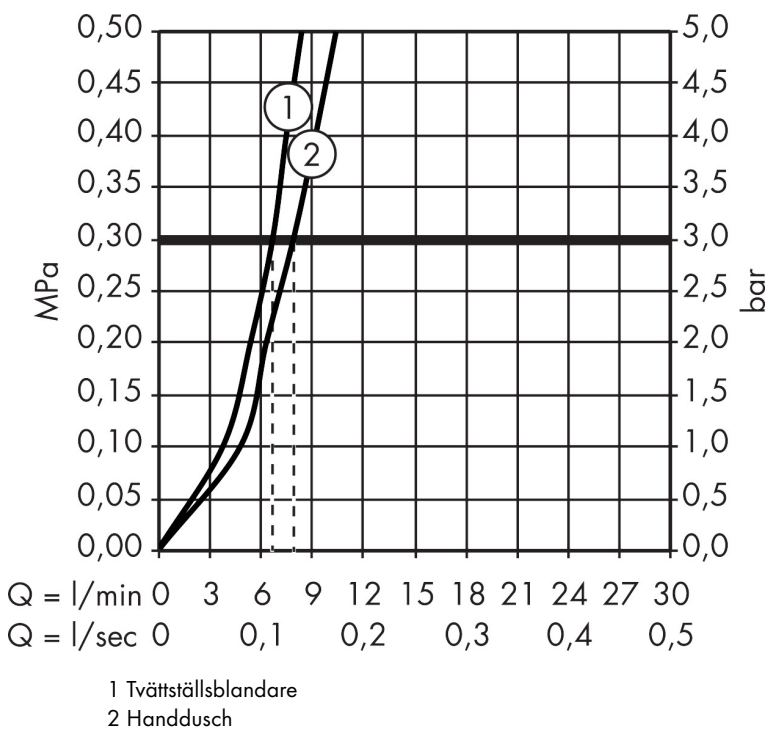

Varumärke hansgrohe
Art. Namn **Focus** 1-grepps tvättställsblandare 70 med bidettehanddusch och 160 cm
duschslang
Art. Nr. 31926000
RSK-nr. 8227476
Ytskikt Krom
Pos 1

Flödesdiagram