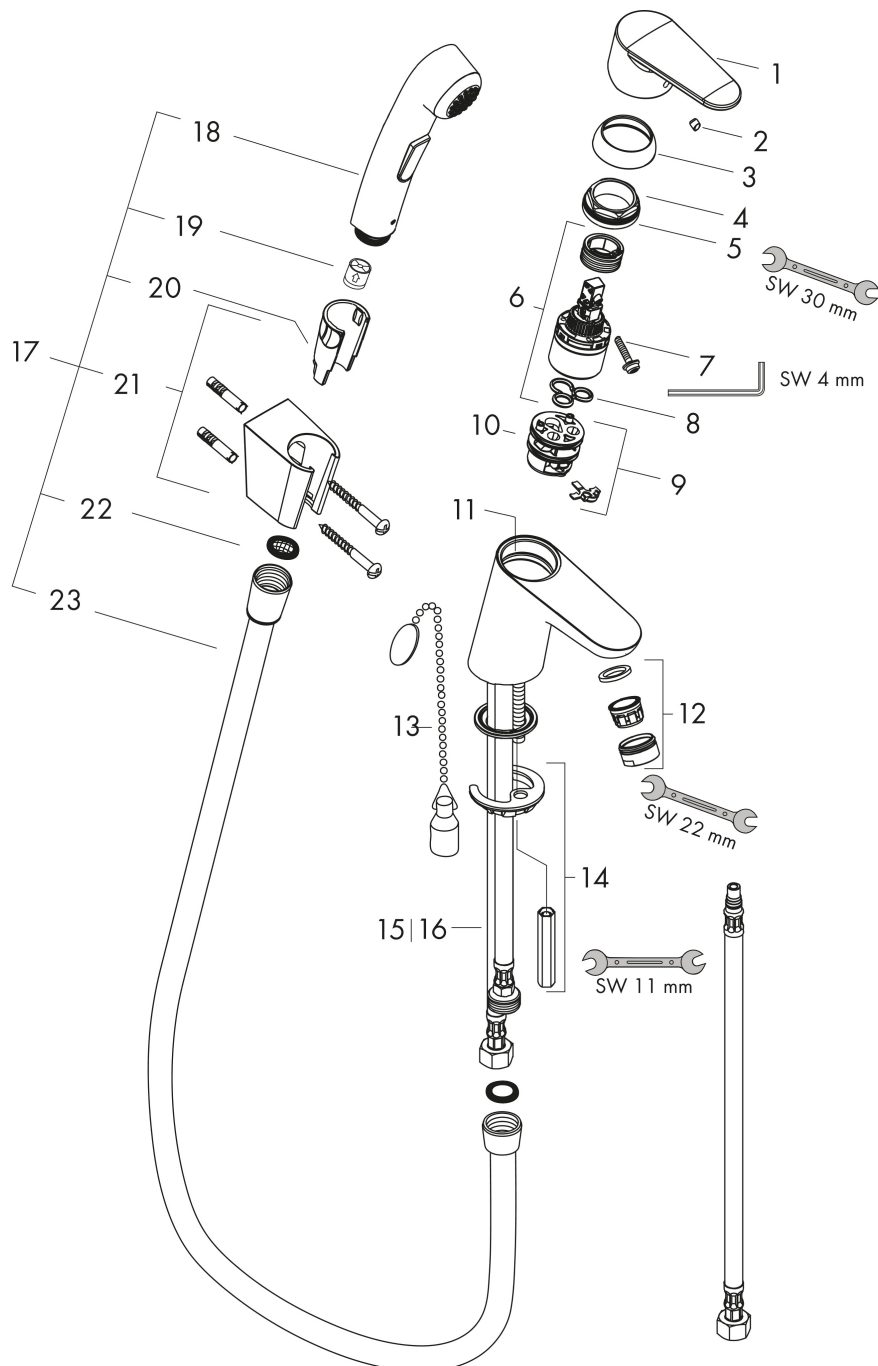

Varumärke	hansgrohe
Art. Namn	Focus 1-grepps tvättställsblandare 70 med bidettehanddusch och 160 cm duschslang
Art. Nr.	31926000
RSK-nr.	8227476
Ytskikt	Krom
Pos	1

Reservdelsritning för byggnadsår: >06/19