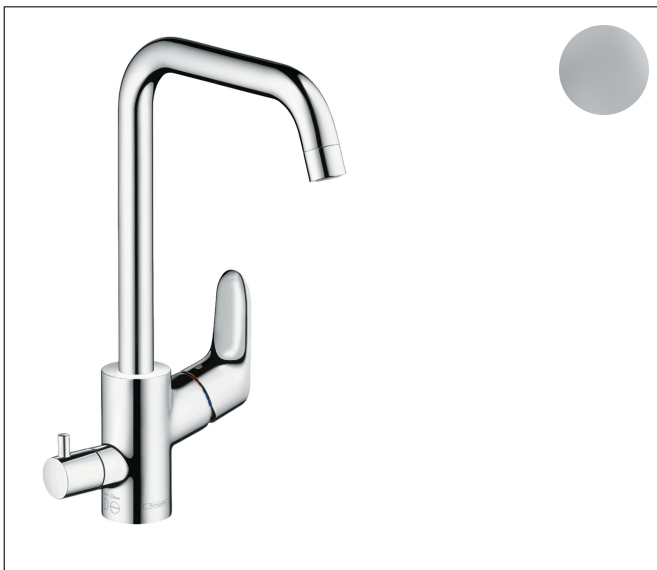

Varumärke	hansgrohe
Art. Namn	Focus M41 1-grepps köksblandare 260, med diskmaskinsavstängning, 1 jet
Art. Nr.	31823000
Ytskikt	Krom
Pos	1

Produktbild

Ritning

Funktioner

- ComfortZone 260
- överhäng: 204 mm
- kranhöjd: 283 mm
- svängradie inställningsbar i 3 steg på 110°, 150° eller 360°
- normalstråle
- med apparatavstängningsventil
- maximal flödesmängd vid 3 bar: 12 l/min
- keramisk avstängning
- G 3/8-anslutnings slangar
- temperaturbegränsning inställningsbar
- lämpad för genomflödesvärmare