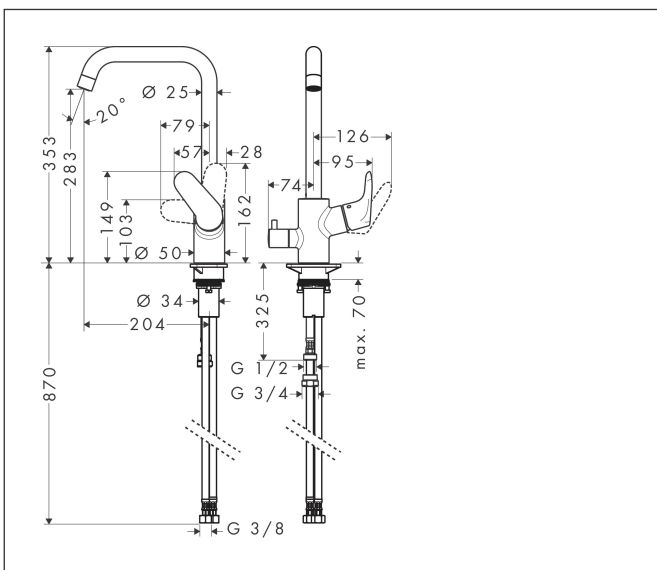

Varumärke	hansgrohe
Art. Namn	Focus M41 1-grepps köksblandare 260, med diskmaskinsavstängning, 1 jet
Art. Nr.	31823000
Ytskikt	Krom
Pos	1

Produktbild

Ritning

Funktioner

- ComfortZone 260
- överhäng: 204 mm
- kranhöjd: 283 mm
- svängradie inställningsbar i 3 steg på 110°, 150° eller 360°
- normalstråle
- med apparatavstängningsventil
- maximal flödesmängd vid 3 bar: 12 l/min
- keramisk avstängning
- G 3/8-anslutnings slangar
- temperaturbegränsning inställningsbar
- lämpad för genomflödesvärmare