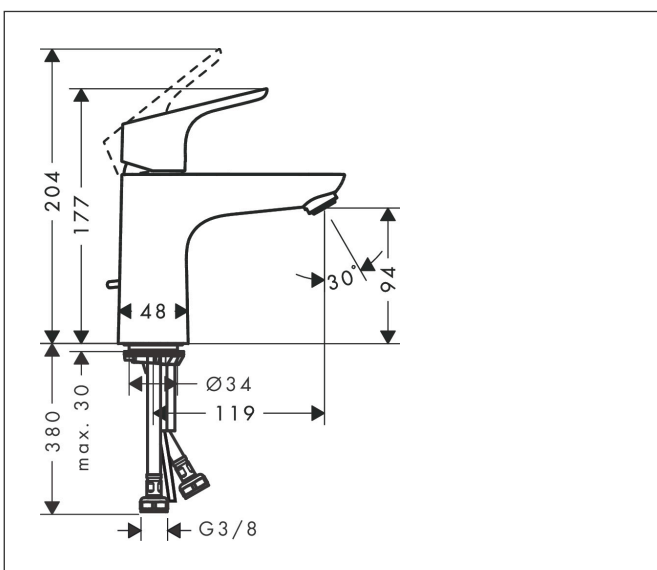

Varumärke	hansgrohe
Art. Namn	Focus 1-grepps tvättställsblandare 100 CoolStart med lyftventil
Art. Nr.	31621000
Ytskikt	Krom
Pos	1

Produktbild

Funktioner

- består av: 1-grepps tvättställsblandare, bottenventil
- ComfortZone 100
- överhäng: 119 mm
- kranhöjd: 94 mm
- stråltyp: normalstråle
- maximal flödesmängd vid 3 bar: 5 l/min
- keramisk avstängning
- temperaturbegränsning inställningsbar
- med lyftventil
- material bottenventil: metall
- ljudklass: I

Ritning

Teknologi