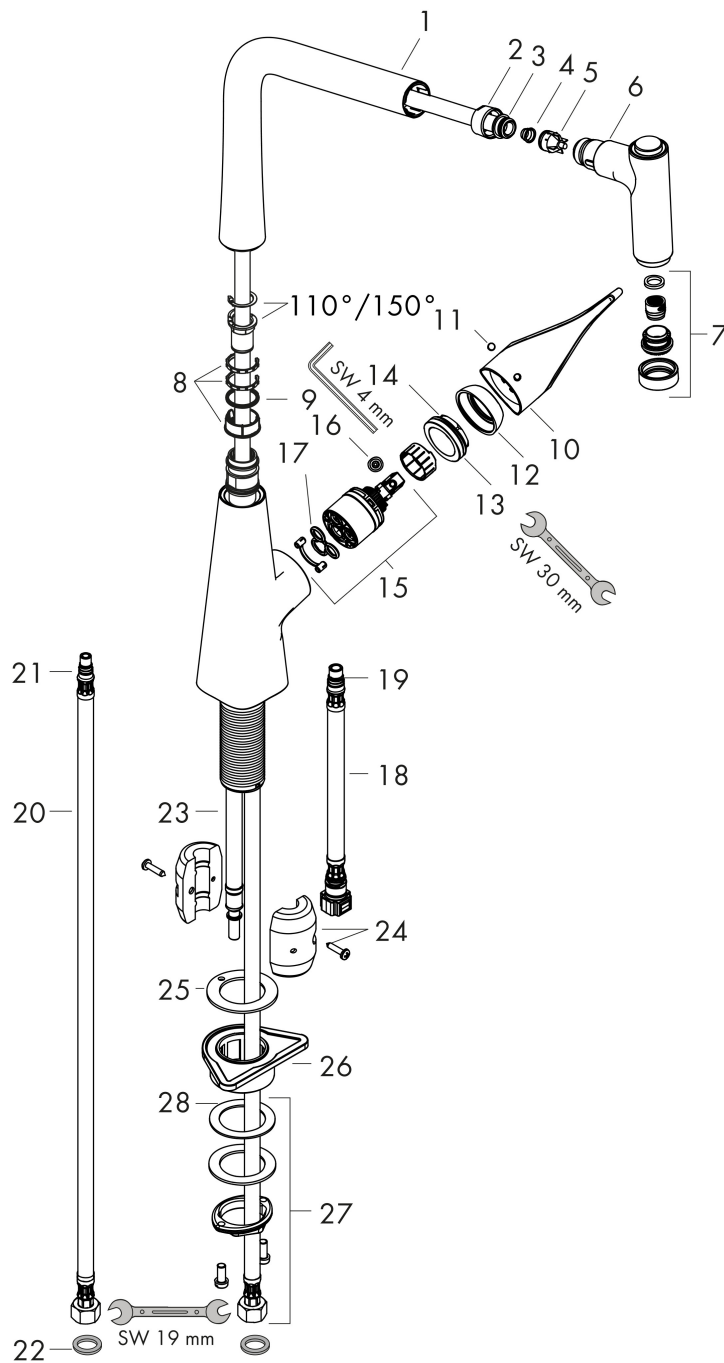

- ComfortZone 320
- svängradie 110° / 150°
- laminarstråle, duschstråle
- duschstråle låsbar, strålinställning automatisk genom att stänga blandaren
- MagFit magnetisk duschhållare
- quick connect anslutningslang
- maximal flödesmängd vid 3 bar: 10 l/min
- keramisk avstängning
- G 3/8 anslutningar
- temperaturbegränsning inställningsbar
- backventil integrerad
- lämplig för genomströmningsberedare
- förlängningsmått upp till 50 cm
- BREEAM: nivå 1 - max. 10,0 l/min

Teknologi

Stråltyper

Cerifikat

Varumärke hansgrohe
 Art. Namn **Metris M71** 1-grepps köksblandare 320, med utdragbar handdusch, 2jet
 Art. Nr. 14820000
 RSK-nr. 8227554
 Ytskikt Krom
 Pos 1

Flödesdiagram

Varumärke	hansgrohe
Art. Namn	Metris M71 1-grepps köksblandare 320, med utdragbar handdusch, 2jet
Art. Nr.	14820000
RSK-nr.	8227554
Ytskikt	Krom
Pos	1

Reservdelsritning för byggnadsår: >09/17

Varumärke hansgrohe
 Art. Namn **Metris M71** 1-grepps köksblandare 320, med utdragbar handdusch, 2jet
 Art. Nr. 14820000
 RSK-nr. 8227554
 Ytskikt Krom
 Pos 1

Reservdelslista för byggnadsår: >09/17

Pos.	Beskrivning	Art.nr.
1	Pip kpl.	98491000
2	Mutter	92755000
3	O-ring 11x2	98127000
4	Sil	97735000
5	Backventil	96737000
6	Utdragbar dusch	98492000
7	Strålförmare	92183000
8	Glidningsset	98365000
9	O-ring 21x2,5	98211000
10	Grepp	98455000
11	fäckbricka, grepp	96338000
12	null	95498000
13	Mutter	97209000
14	O-Ring 32x2	98193000
15	Kartusch kpl.	92730000
16	Säkringsskruv	95140000
17	Tätning	95008000
18	Anslutningsslang 600 mm M10x1	95561000
19	O-ring 8x1,75	97827000
20	Anslutningsslang 900 mm M8x0,75 G3/8	96316000
21	O-ring 7x1,5	98422000
22	Tätningssset	95581000
23	Slang 1,50 m	95507000
24	Vikt	92500000
25	Tätning	92582000
26	Fästdel	97523000
27	null	95049000
28	Glidring	97548000