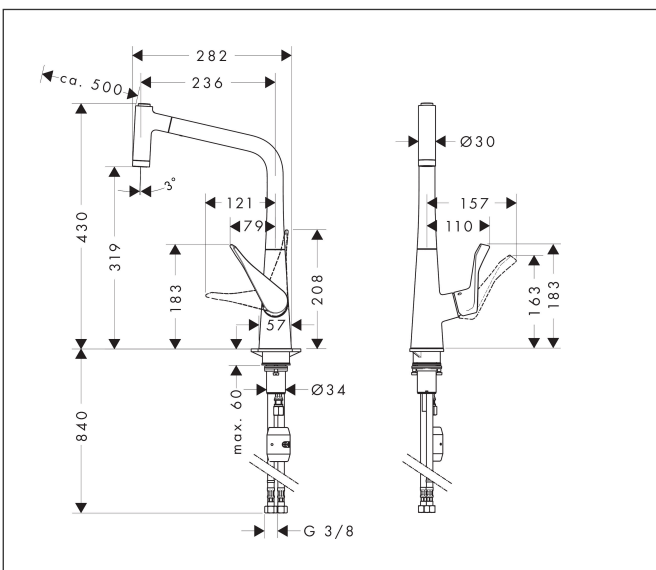

Varumärke	hansgrohe
Art. Namn	Metris M71 1-grepps köksblandare 320, med utdragbar handdusch, 2jet
Art. Nr.	14820000
RSK-nr.	8227554
Ytskikt	Krom
Pos	1

Produktbild

Ritning

Koder/standarder

- STA 1375

Funktioner

- ComfortZone 320
- svängradie 110° / 150°
- laminarstråle, duschstråle
- duschstråle låsbar, strålinställning automatisk genom att stänga blandaren
- MagFit magnetisk duschhållare
- quick connect anslutningslang
- maximal flödesmängd vid 3 bar: 10 l/min
- keramisk avstängning
- G 3/8 anslutningar
- temperaturbegränsning inställningsbar
- backventil integrerad
- lämplig för genomströmningsberedare
- förlängningsmått upp till 50 cm
- BREEAM: nivå 1 - max. 10,0 l/min

Teknologi

Stråltyper

Cerifikat

Varumärke hansgrohe
 Art. Namn **Metris M71** 1-grepps köksblandare 320, med utdragbar handdusch, 2jet
 Art. Nr. 14820000
 RSK-nr. 8227554
 Ytskikt Krom
 Pos 1

Flödesdiagram

Varumärke	hansgrohe
Art. Namn	Metris M71 1-grepps köksblandare 320, med utdragbar handdusch, 2jet
Art. Nr.	14820000
RSK-nr.	8227554
Ytskikt	Krom
Pos	1

Reservdelsritning för byggnadsår: >09/17

Varumärke hansgrohe
 Art. Namn **Metris M71** 1-grepps köksblandare 320, med utdragbar handdusch, 2jet
 Art. Nr. 14820000
 RSK-nr. 8227554
 Ytskikt Krom
 Pos 1