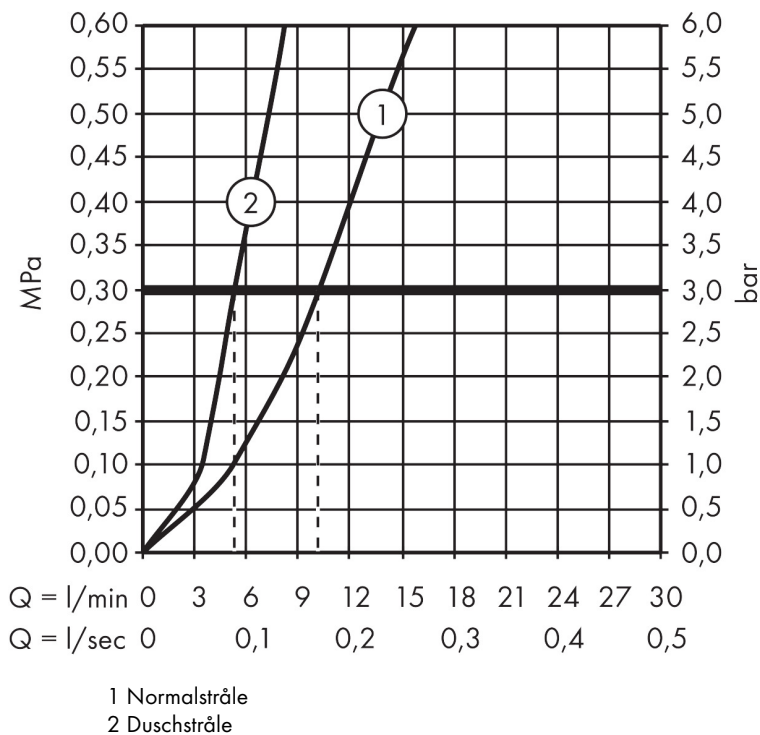

Varumärke hansgrohe
Art. Namn **Metris M71** 1-grepps köksblandare 320, med utdragbar handdusch, 2jet
Art. Nr. 14820000
RSK-nr. 8227554
Ytskikt Krom
Pos 1

Flödesdiagram