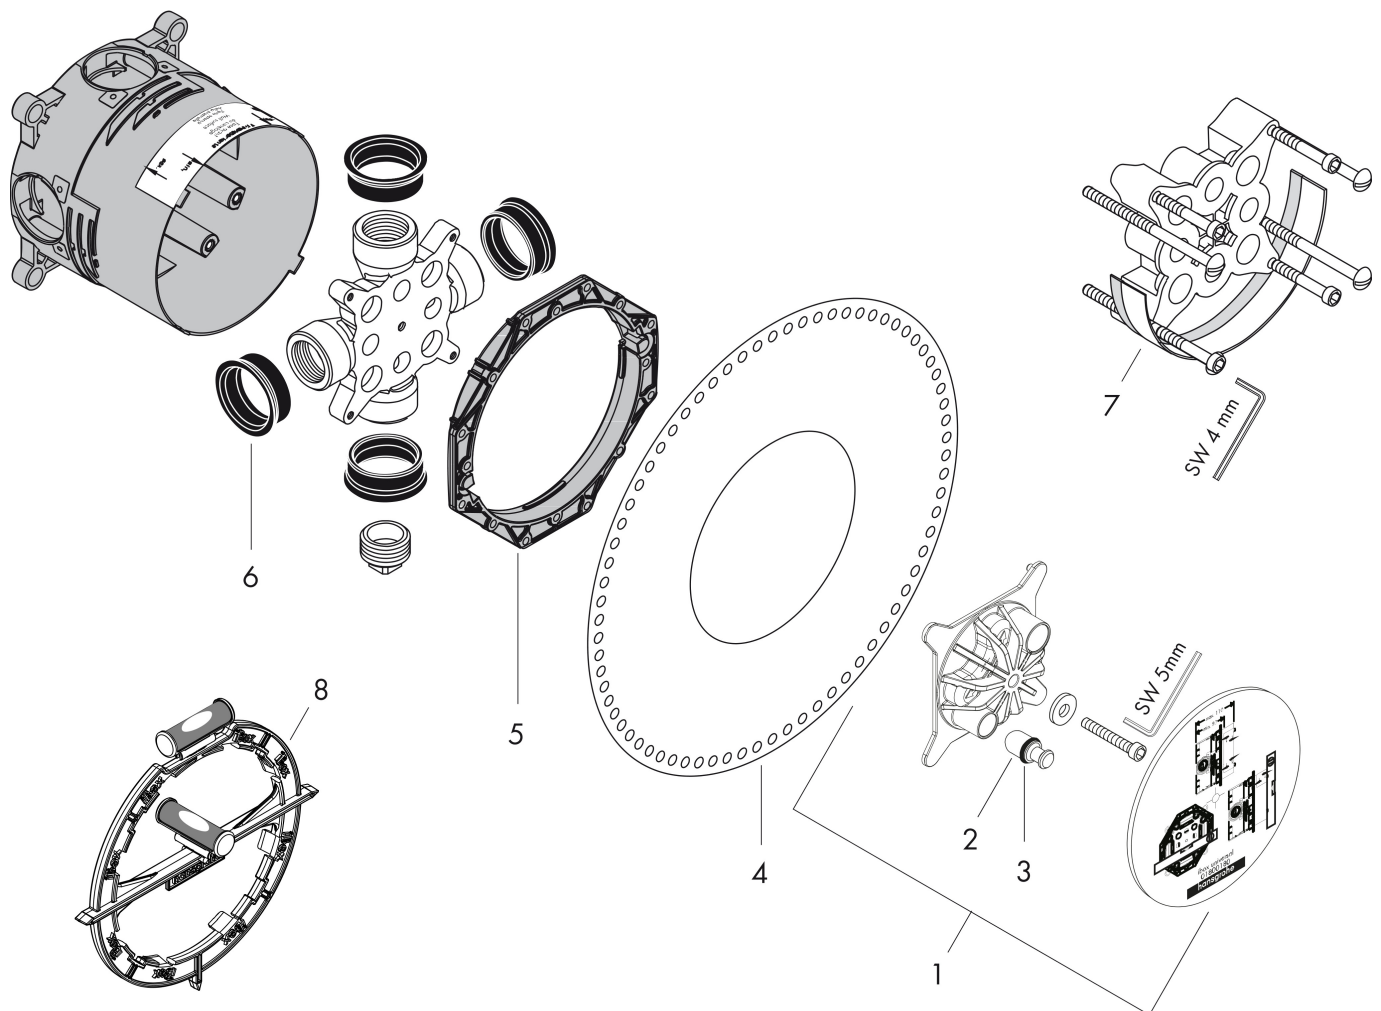

- lämplig för alla dusch-, badkars- och termostat färdigset för inbyggnad
- anslutningsgंगा: Rp 3/4
- rotationssymmetrisk montering
- ljudbortkopplad montering
- minsta monteringsdjup: 80 mm
- maximalt monteringsdjup: 108 mm

Ritning

Certifikat

Koder/standarder

- STA 1402

Varumärke hansgrohe
Art. Namn **iBox universal** Inbyggnadsdel
Art. Nr. 01800180
RSK-nr. 8309997
Pos 1

Reservdelssritning för byggnadsår: >04/19

Varumärke hansgrohe
 Art. Namn **iBox universal** Inbyggnadsdel
 Art. Nr. 01800180
 RSK-nr. 8309997
 Pos 1

Reservdelstlista för byggnadsår: >04/19

| Pos. | Beskrivning | Art.nr. |
|------|---|----------|
| 1 | null | 98560000 |
| 2 | Propp Ø 12 mm | 97611000 |
| 3 | O-ring 9x2 | 98119000 |
| 4 | Tätningmanchett | 96445000 |
| 5 | Justeringsring | 98797000 |
| 6 | Tätning | 97739000 |
| 7 | Förlängare 25 mm | 13595000 |
| 8 | Monteringsplatta (när väggen inte är tillräckligt djup) | 93500000 |
| a | service set | 92874000 |
| b | Monteringskene-set | 96615000 |
| c | Adapter för ombytta anslutningar | 93181000 |
| d | Kompensationsset 1" | 95521000 |
| e | Reduktionsnippel | 97759000 |
| f | Reduktionsnippel | 97759980 |