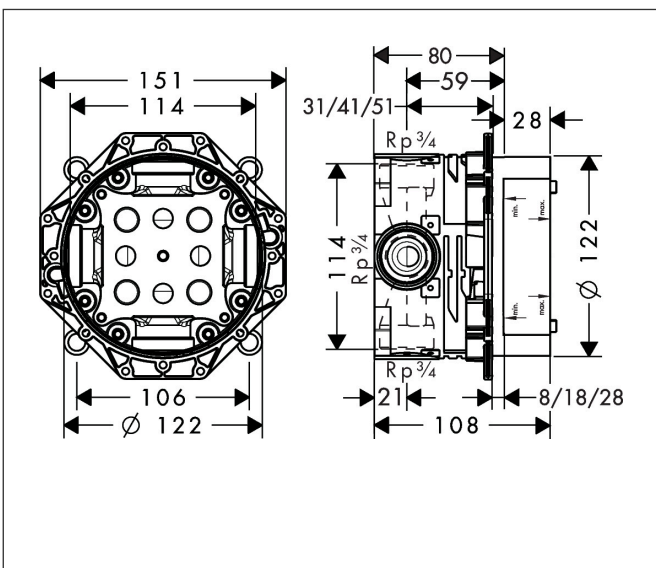

| | |
|-----------|-------------------------------------|
| Varumärke | hansgrohe |
| Art. Namn | iBox universal Inbyggnadsdel |
| Art. Nr. | 01800180 |
| RSK-nr. | 8309997 |
| Pos | 1 |

Produktbild

Funktioner

- lämplig för alla dusch-, badkars- och termostat färdigset för inbyggnad
- anslutningsgंगा: Rp 3/4
- rotationssymmetrisk montering
- ljudbortkopplad montering
- minsta monteringsdjup: 80 mm
- maximalt monteringsdjup: 108 mm

Ritning

Certifikat

Koder/standarder

- STA 1402

Varumärke hansgrohe
Art. Namn **iBox universal** Inbyggnadsdel
Art. Nr. 01800180
RSK-nr. 8309997
Pos 1

Reservdelssritning för byggnadsår: >04/19

Varumärke hansgrohe
 Art. Namn **iBox universal** Inbyggnadsdel
 Art. Nr. 01800180
 RSK-nr. 8309997
 Pos 1