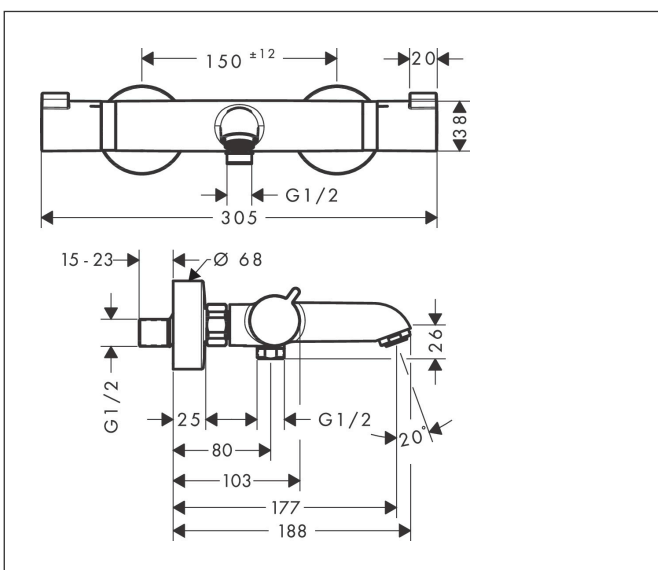

Varumärke	hansgrohe
Art. Namn	Ecostat Comfort kar-/duschtermostat 150cc
Art. Nr.	13114000
Ytskikt	Krom
Pos	1

Produktbild

Funktioner

- överhäng 177 mm
- för 2 funktioner
- stickmått: 150 cc ± 12 mm
- stråltyp i blandare: normalstråle
- maximal flödesmängd vid 3 bar: 20 l/min
- flödesmängd för utloppspip vid 3 bar: 20 l/min
- flödesmängd för handdusch vid 3 bar: 16 l/min
- min. driftstryck: 1 bar
- max driftstryck: 10 bar
- termostatinsats, av-/omställningsventil
- säkerhetsspärr vid 40 °C
- temperaturbegränsning inställningsbar
- backventil
- med ljuddämpare
- material grepp: metall
- ljudklass: I
- flödesklass: C, B
- smutsfilter ingår

Ritning

Teknologi

Koder/standarder

- PA-IX 19693/ICB