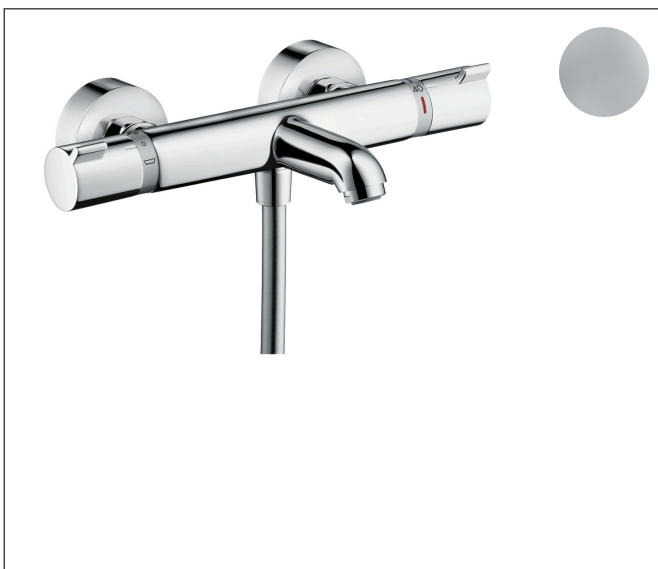

Varumärke	hansgrohe
Art. Namn	Ecostat Comfort kar-/duschtermostat 150cc
Art. Nr.	13114000
Ytskikt	Krom
Pos	1

Produktbild

Funktioner

- överhäng 177 mm
- för 2 funktioner
- stickmått: 150 cc ± 12 mm
- stråltyp i blandare: normalstråle
- maximal flödesmängd vid 3 bar: 20 l/min
- flödesmängd för utloppspip vid 3 bar: 20 l/min
- flödesmängd för handdusch vid 3 bar: 16 l/min
- min. driftstryck: 1 bar
- max driftstryck: 10 bar
- termostatinsats, av-/omställningsventil
- säkerhetsspärr vid 40 °C
- temperaturbegränsning inställningsbar
- backventil
- med ljuddämpare
- material grepp: metall
- ljudklass: I
- flödesklass: C, B
- smutsfilter ingår