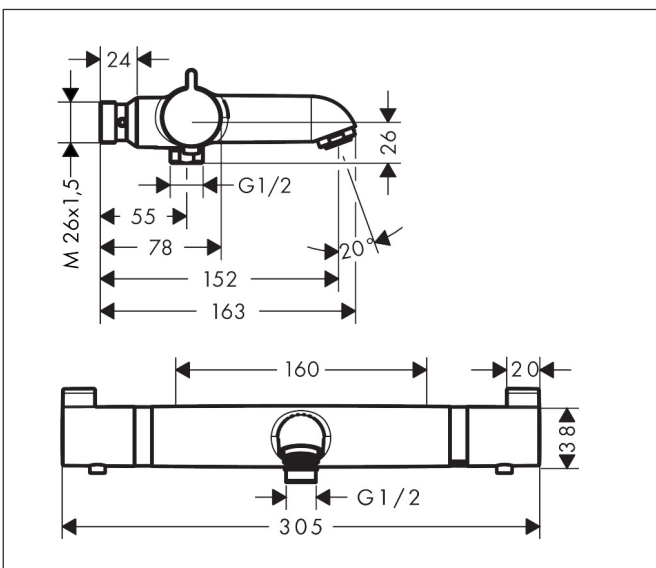

Ritning

Teknologi

Certifikat

Koder/standarder

- STA 1377