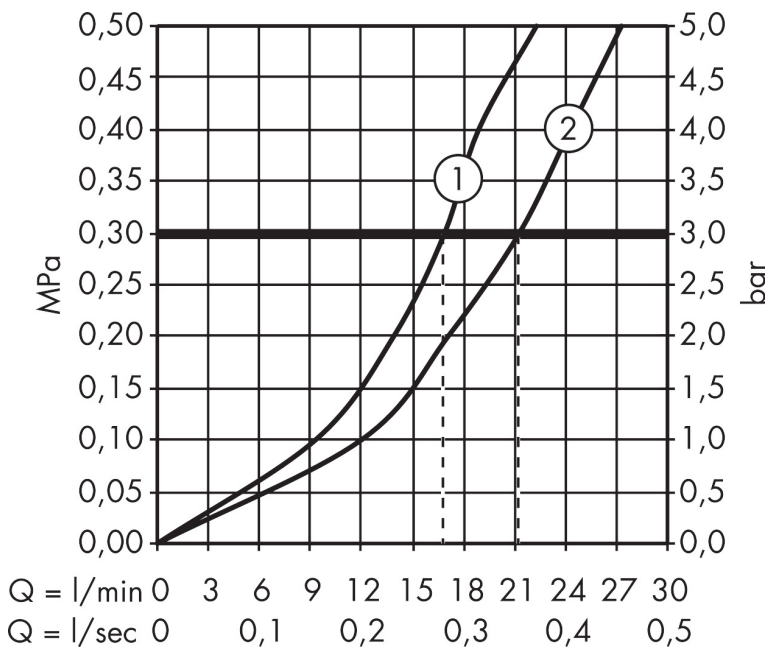

Varumärke hansgrohe
Art. Namn **Ecostat** Kar-/duschtermostat Comfort 160cc
Art. Nr. 13286000
RSK-nr. 8310199
Ytskikt Krom
Pos 1

Flödesdiagram

- 1 Shower outlet with 1B-resistance
- 2 Avlopp kar