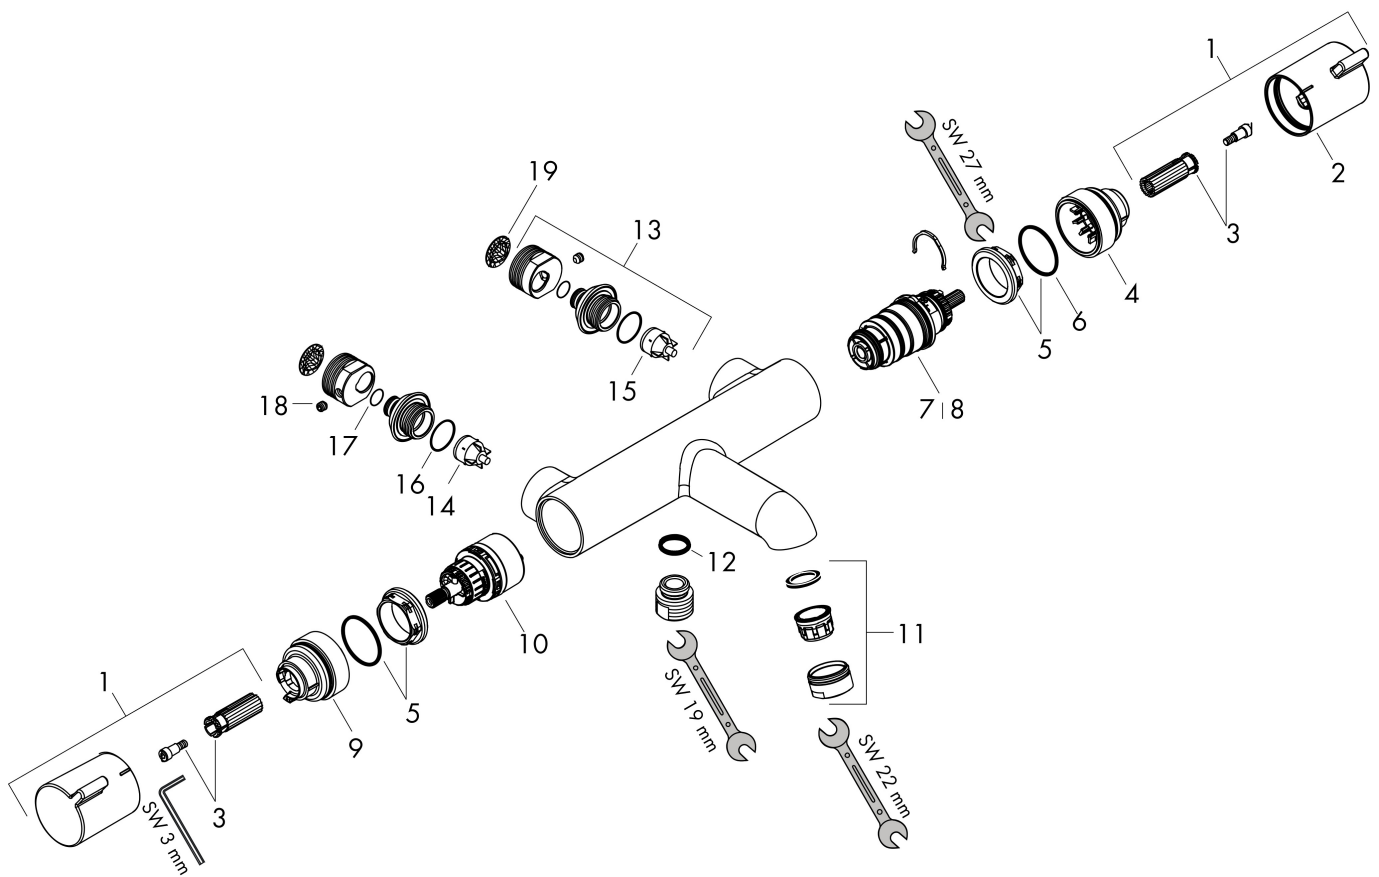

Varumärke	hansgrohe
Art. Namn	Ecostat Kar-/duschtermostat Comfort 160cc
Art. Nr.	13286000
RSK-nr.	8310199
Ytsikt	Krom
Pos	1

Reservdelsritning för byggnadsår: >07/13