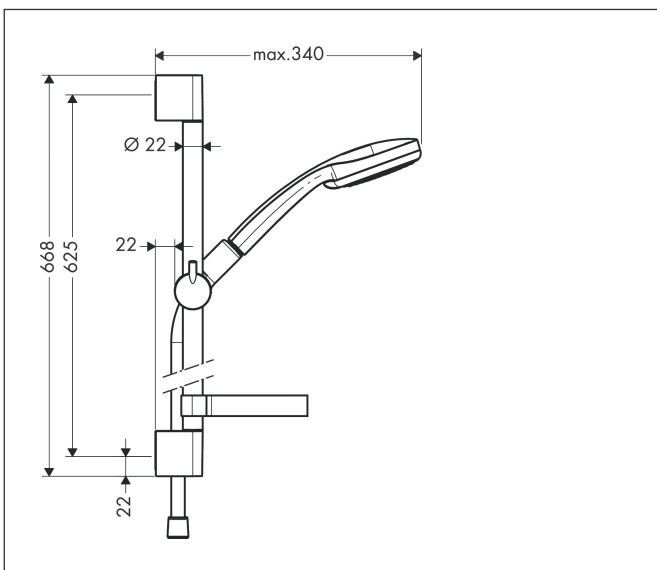

Varumärke	hansgrohe
Art. Namn	Croma 100 Duschset Vario med duschstång 65 cm och tvålkopp
Art. Nr.	27772000
RSK-nr.	8376684
Ytsikt	Krom
Pos	1

Produktbild

Funktioner

- består av: handdusch, duschstång, duschslang, glidfäste, tvålkopp
- duschhuvud storlek: 100 mm
- stråltyp: Rain, schampostråle, normalstråle, Massagestråle
- stråltypsombeställning med vridbar strålskiva
- 90° justerbar handduschhållare, svänger till vänster och höger, upp och ner
- maximal flödesmängd vid 3 bar: 18 l/min
- väggfästen av plast
- stångens form: rund
- rörlängd: 668 mm
- duschstång diameter: 22 mm
- kuller förhindrar att slangen vrider sig

Ritning

Teknologi

Stråltyper

Varumärke hansgrohe
 Art. Namn **Croma 100** Duschset Vario med duschstång 65 cm och tvålkopp
 Art. Nr. 27772000
 RSK-nr. 8376684
 Ytskikt Krom
 Pos 1

Flödesdiagram

- 1 Massage
- 2 Shampoo
- 3 Normal
- 4 Rain

Örbrukningsvärdena uppmättes under användning med de tillhörande armaturerna (termostat/blandare/infälld ventil).

Varumärke	hansgrohe
Art. Namn	Croma 100 Duschset Vario med duschstång 65 cm och tvålköpp
Art. Nr.	27772000
RSK-nr.	8376684
Ytsikt	Krom
Pos	1

Reservdelsritning för byggnadsår: >10/06

Varumärke hansgrohe
 Art. Namn **Croma 100** Duschset Vario med duschstång 65 cm och tvålkopp
 Art. Nr. 27772000
 RSK-nr. 8376684
 Ytskikt Krom
 Pos 1

Reservdelslista för byggnadsår: >10/06