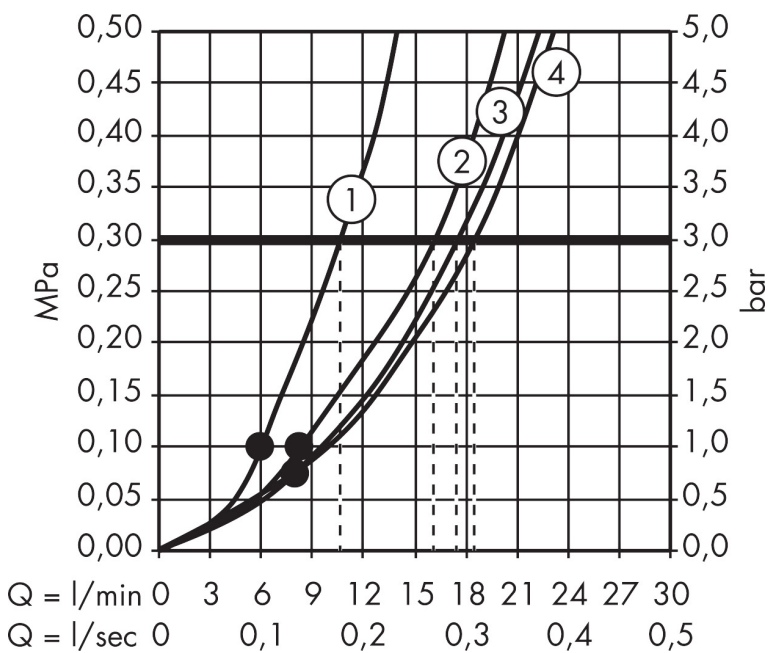

Varumärke	hansgrohe
Art. Namn	Croma 100 Duschset Vario med duschstång 65 cm och tvålkopp
Art. Nr.	27772000
RSK-nr.	8376684
Ytsikt	Krom
Pos	1

Produktbild

Funktioner

- består av: handdusch, duschstång, duschslang, glidfäste, tvålkopp
- duschhuvud storlek: 100 mm
- stråltyp: Rain, schampostråle, normalstråle, Massagestråle
- stråltypsombeställning med vridbar strålskiva
- 90° justerbar handduschhållare, svänger till vänster och höger, upp och ner
- maximal flödesmängd vid 3 bar: 18 l/min
- väggfästen av plast
- stångens form: rund
- rörlängd: 668 mm
- duschstång diameter: 22 mm
- kuller förhindrar att slangen vrider sig

Ritning

Teknologi

Stråltyper

Varumärke hansgrohe
 Art. Namn **Croma 100** Duschset Vario med duschstång 65 cm och tvålkopp
 Art. Nr. 27772000
 RSK-nr. 8376684
 Ytskikt Krom
 Pos 1

Flödesdiagram

- 1 Massage
- 2 Shampoo
- 3 Normal
- 4 Rain

Örbrukningsvärdena uppmättes under användning med de tillhörande armaturerna (termostat/blandare/infälld ventil).

Varumärke	hansgrohe
Art. Namn	Croma 100 Duschset Vario med duschstång 65 cm och tvålköpp
Art. Nr.	27772000
RSK-nr.	8376684
Ytsikt	Krom
Pos	1

Reservdelsritning för byggnadsår: >10/06

Varumärke hansgrohe
 Art. Namn **Croma 100** Duschset Vario med duschstång 65 cm och tvålkopp
 Art. Nr. 27772000
 RSK-nr. 8376684
 Ytskikt Krom
 Pos 1

Reservdelslista för byggnadsår: >10/06