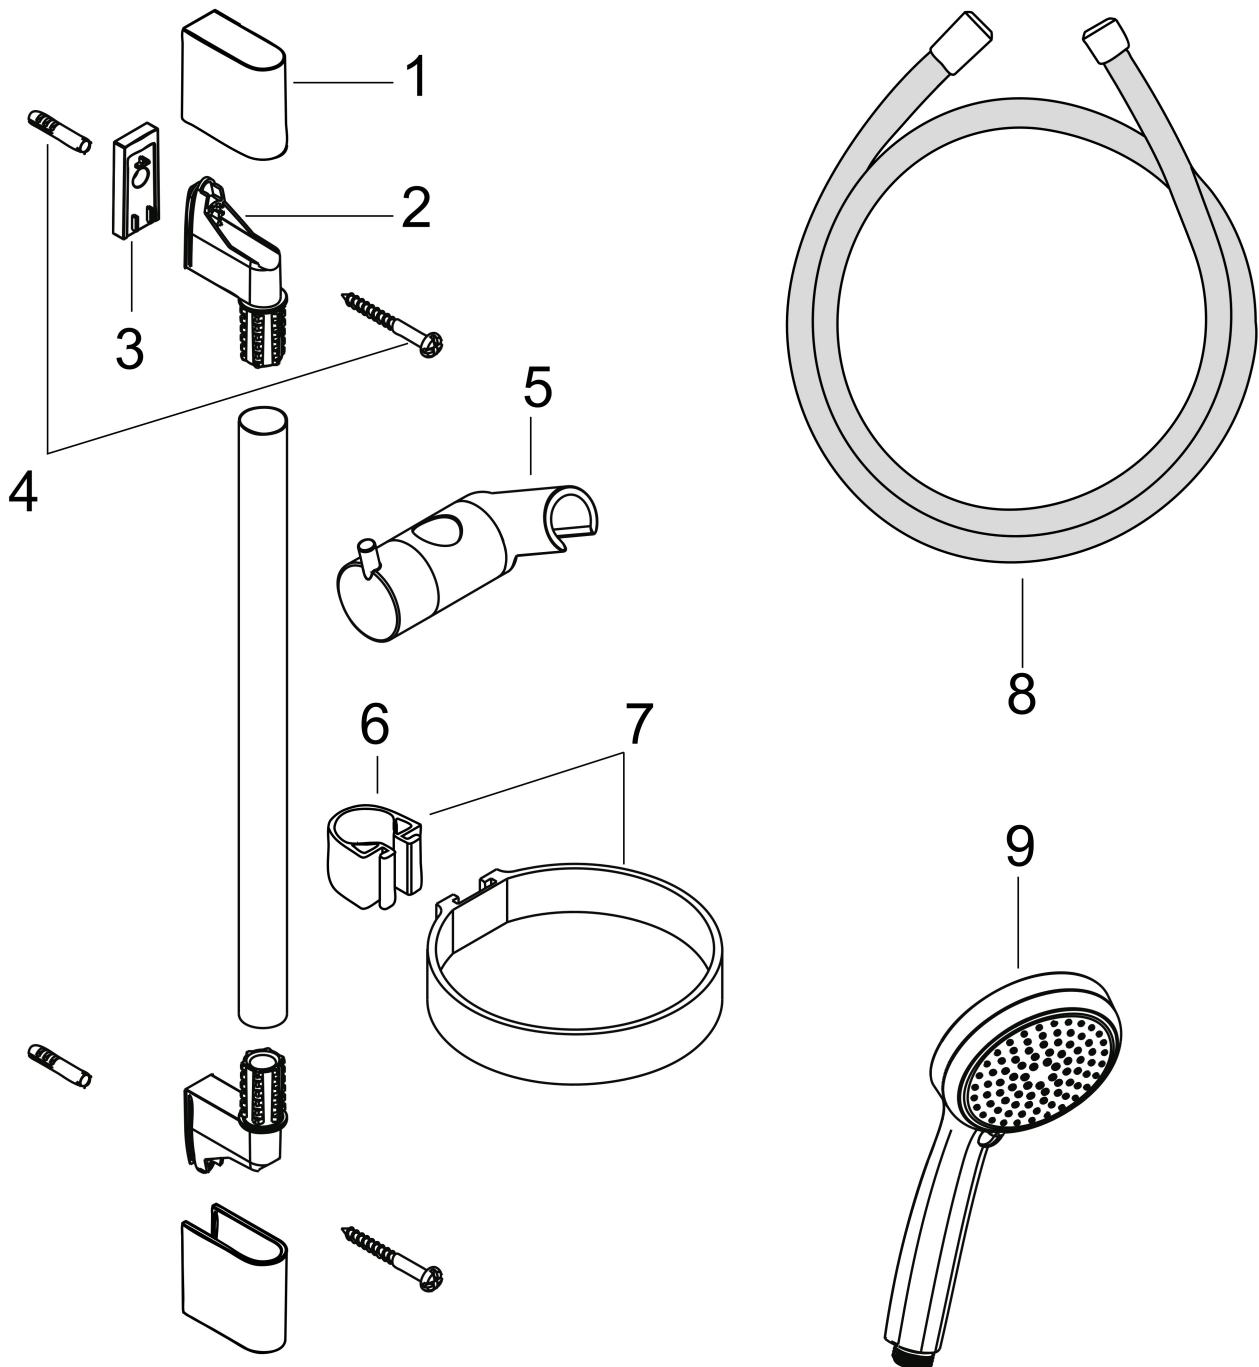

Varumärke	hansgrohe
Art. Namn	Croma 100 Duschset Vario med duschstång 65 cm och tvålkopp
Art. Nr.	27772000
RSK-nr.	8376684
Ytsikt	Krom
Pos	1

Produktbild

Funktioner

- består av: handdusch, duschstång, duschslang, glidfäste, tvålkopp
- duschhuvud storlek: 100 mm
- stråltyp: Rain, schampostråle, normalstråle, Massagestråle
- stråltypsombeställning med vridbar strålskiva
- 90° justerbar handduschhållare, svänger till vänster och höger, upp och ner
- maximal flödesmängd vid 3 bar: 18 l/min
- väggfästen av plast
- stångens form: rund
- rörlängd: 668 mm
- duschstång diameter: 22 mm
- kuller förhindrar att slangen vrider sig

Ritning

Teknologi

Stråltyper

Varumärke hansgrohe
 Art. Namn **Croma 100** Duschset Vario med duschstång 65 cm och tvålkopp
 Art. Nr. 27772000
 RSK-nr. 8376684
 Ytskikt Krom
 Pos 1

Flödesdiagram

- 1 Massage
- 2 Shampoo
- 3 Normal
- 4 Rain

Örbrukningsvärdena uppmättes under användning med de tillhörande armaturerna (termostat/blandare/infälld ventil).

Varumärke	hansgrohe
Art. Namn	Croma 100 Duschset Vario med duschstång 65 cm och tvålköpp
Art. Nr.	27772000
RSK-nr.	8376684
Ytsikt	Krom
Pos	1

Reservdelsritning för byggnadsår: >10/06

Varumärke hansgrohe
 Art. Namn **Croma 100** Duschset Vario med duschstång 65 cm och tvålkopp
 Art. Nr. 27772000
 RSK-nr. 8376684
 Ytskikt Krom
 Pos 1

Reservdelslista för byggnadsår: >10/06