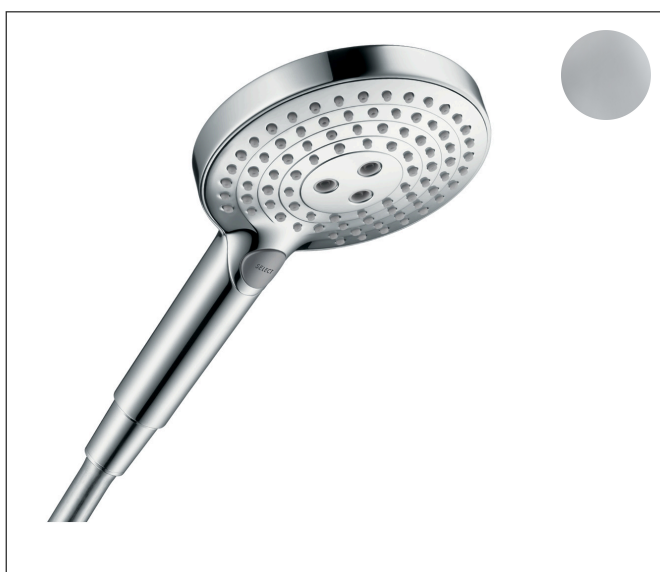

Varumärke	hansgrohe
Art. Namn	Raindance Select S Handdusch 120 3jet
Art. Nr.	26530000
Ytskikt	Krom
Pos	1

Produktbild

Ritning

Koder/standarder

- PIX 28216/1B

Funktioner

- duschhuvudsstorlek: 125 mm
- stråltyp: Rain, RainAir, Whirl
- bekväm stråltypsomställning med Select-knapp
- yta strålskiva: strålskiva av plast är lätt att rengöra
- maximal flödesmängd vid 3 bar: 15 l/min
- med innanpåkliggande vattenslangar
- utsköljbar smutsfilter
- anslutningsgänga G 1/2
- lämpad för genomströmningsberedare
- ljudklass: I
- flödesklass: B