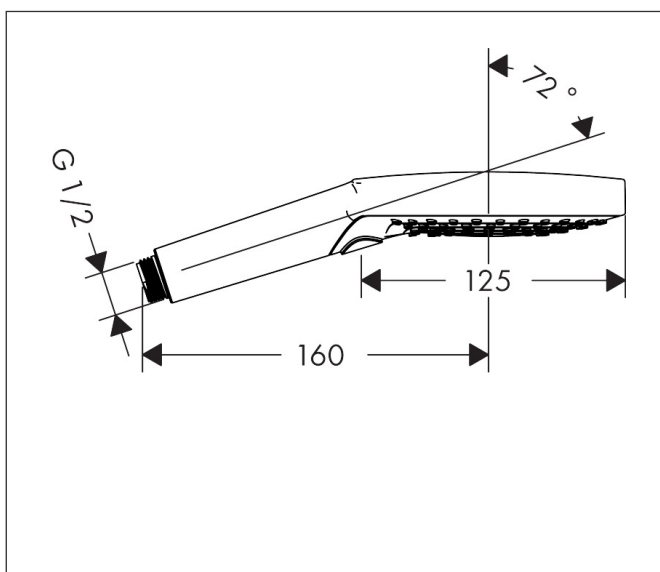

Varumärke	hansgrohe
Art. Namn	Raindance Select S Handdusch 120 3jet
Art. Nr.	26530000
Ytskikt	Krom
Pos	1

Produktbild

Ritning

Koder/standarder

- PIX 28216/1B

Funktioner

- duschhuvudsstorlek: 125 mm
- stråltyp: Rain, RainAir, Whirl
- bekväm stråltypsomställning med Select-knapp
- yta strålskiva: strålskiva av plast är lätt att rengöra
- maximal flödesmängd vid 3 bar: 15 l/min
- med innanpåkliggande vattenslangar
- utsköljbar smutsfilter
- anslutningsgänga G 1/2
- lämpad för genomströmningsberedare
- ljudklass: I
- flödesklass: B