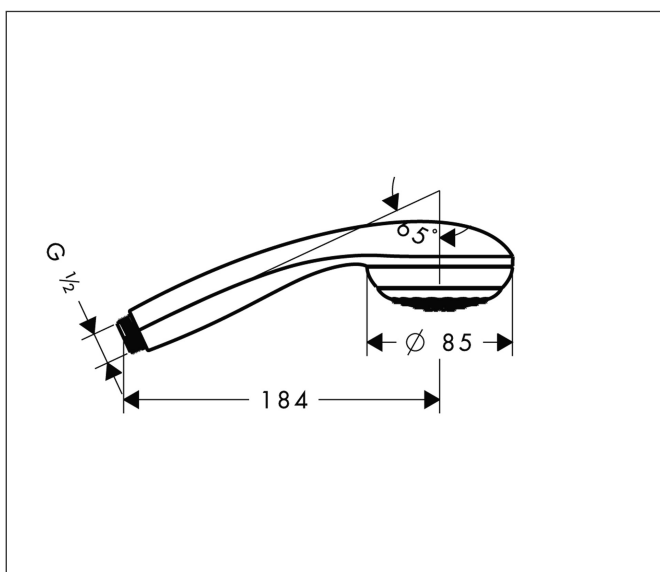

Ritning

Teknologi

Stråltyper

Koder/standarder

- PIX 18737/IZ