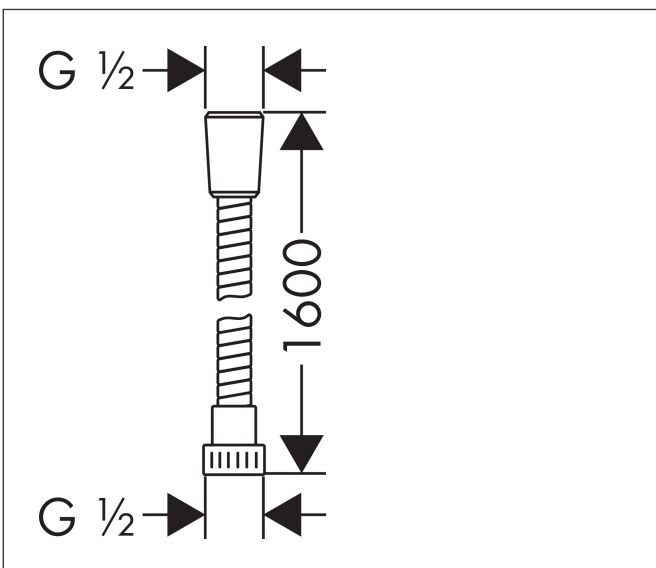

Varumärke	hansgrohe
Art. Namn	Metaflex Duschslang 160 cm
Art. Nr.	28266000
RSK-nr.	8377161
Ytsikt	Krom
Pos	1

Produktbild

Funktioner

- plastduschslang med spirallindning
- med plastbeläggning, lätt att rengöra
- duschslangens längd: 1,60 m
- utan kuller
- knäcksyddad
- muttrar duschslang: 1x konisk mutter, 1x cylindrisk mutter
- anslutningsgänga: G 1/2"

Ritning

Certifikat

Varumärke	hansgrohe
Art. Namn	Metaflex Duschslang 160 cm
Art. Nr.	28266000
RSK-nr.	8377161
Ytskikt	Krom
Pos	1

Reservdelssritning för byggnadsår: >05/01

Varumärke hansgrohe
Art. Namn **Metaflex** Duschslang 160 cm
Art. Nr. 28266000
RSK-nr. 8377161
Ytskikt Krom
Pos 1

Reservdelstlista för byggnadsår: >05/01

Pos.	Beskrivning	Art.nr.
1	Tätning	98058000