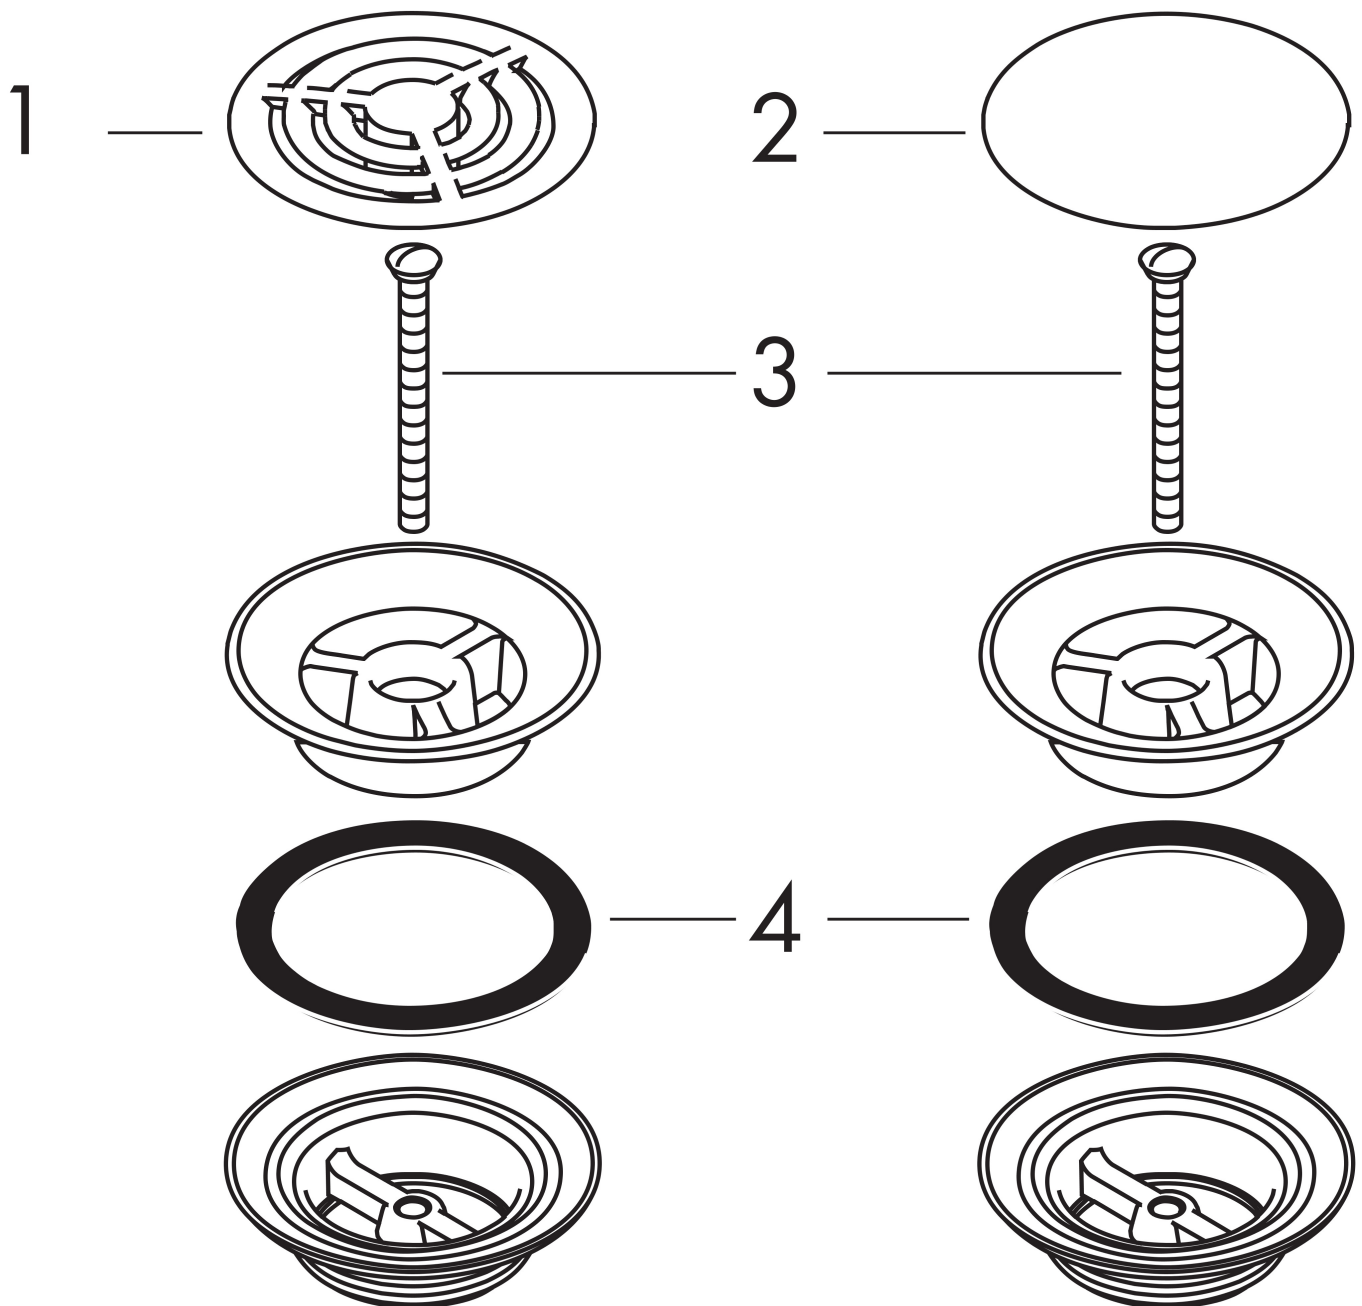

Varumärke	hansgrohe
Art. Namn	Silventil G 1 1/4"
Art. Nr.	50001000
RSK-nr.	8572525
Ytsikt	Krom
Pos	1

Reservdelsritning för byggnadsår: >05/92

Varumärke hansgrohe
Art. Namn Silventil G 1 1/4"
Art. Nr. 50001000
RSK-nr. 8572525
Ytskikt Krom
Pos 1

Reservdelstlista för byggnadsår: >05/92

Pos.	Beskrivning	Art.nr.
1	Silplatta	92091000
2	Avskärmning	97141000
3	Skruv	98000000
4	Formring	96361000