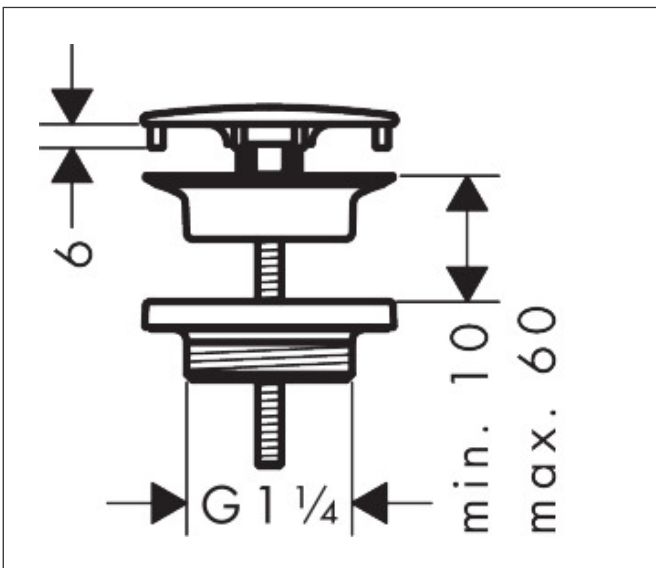

Varumärke	hansgrohe
Art. Namn	Silventil G 1 1/4"
Art. Nr.	50001000
RSK-nr.	8572525
Ytskikt	Krom
Pos	1

Produktbild

Funktioner

- öppen ventil
- för tvättställ utan bräddavlopp
- material avloppsplugg: rostfritt stål
- anslutningsstorlek: G 1 1/4

Ritning