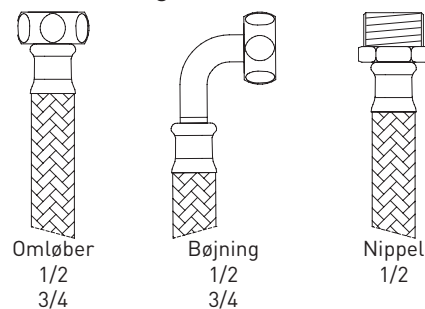

Standard* fittings DN13