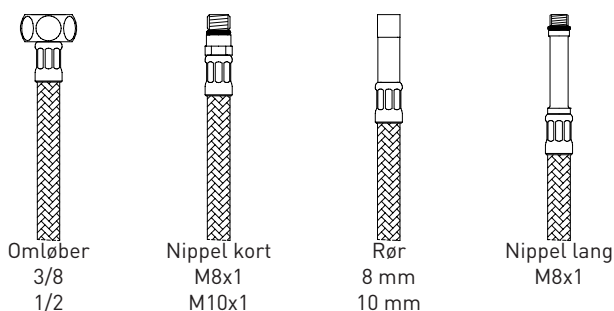

	s141	s241	s441	s541	s641
	DN6	DN8	DN10	DN13	DN15
Slange indv. mm	ø6,4 ±0,3	ø8,2 ±0,3	ø9,5 ±0,3	ø12,7 ±0,3	ø15,5 ±0,3
Slange udv. mm (u/flet)	ø9,0 ±0,2	ø11,0 ±0,2	ø13,3 ±0,2	ø17,1 ±0,2	ø20,5 ±0,3
Flet	Rustfri				
Stribe (farve)	grøn				
Arbejdstryk	10 bar v/+90°C				
Temperatur	max. +90°C				
Flow (v/3bar) ca.	16 l/min.	28 l/min.	45 l/min.	60 l/min	96 l/min.
Godkendelser (norden)	DK-N-S-FIN				

## Standard\* fittings DN6

## Standard\* fittings DN10