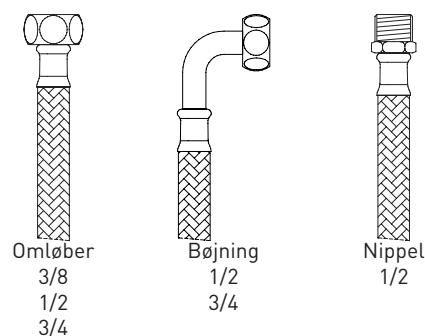

	s141	s241	s441	s541	s641
	DN6	DN8	DN10	DN13	DN15
Slange indv. mm	ø6,4 ±0,3	ø8,2 ±0,3	ø9,5 ±0,3	ø12,7 ±0,3	ø15,5 ±0,3
Slange udv. mm (u/flet)	ø9,0 ±0,2	ø11,0 ±0,2	ø13,3 ±0,2	ø17,1 ±0,2	ø20,5 ±0,3
Flet	Rustfri				
Stribe (farve)	grøn				
Arbejdstryk	10 bar v/+90°C				
Temperatur	max. +90°C				
Flow (v/3bar) ca.	16 l/min.	28 l/min.	45 l/min.	60 l/min	96 l/min.
Godkendelser (norden)	DK-N-S-FIN				

## Standard\* fittings DN6

## Standard\* fittings DN10