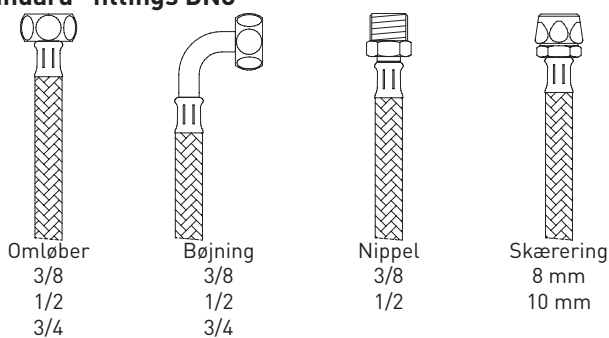

Standard* fittings DN8