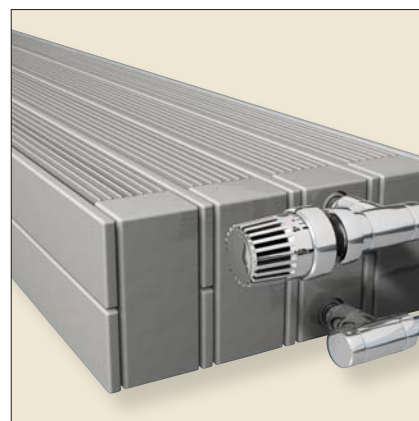

vertikalt utförande

KONTEC.

Den största konsten i designarbetet ligger i strävandet efter det enkla. Med sin fängslande, klara linjeföring håller sig **KONTEC**'s konvektorer och vertikalkonvektorer diskret i bakgrunden och framhäver sitt sinne för estetik.

enkel, estetisk,
stilfull.

Detalj:
KONTEC med klar linjeföring och
perfekt bearbetning.

VONARIS.

Produktfördel
VONARIS
ventilkonvektor
håller vad den
lovar: den är ett
färdigt paket som
kan monteras utan
problem.

VONARIS
Ventilkonvektor

Detalj:
VONARIS med perfekt ventilt teknik.

mångsidig, perfekt,
anslutningsfärdig.

Tillbehör

VONOFIX snabbkonsol

Du får ett enkelt, snabbt och stabilt montage av **VONARIS**.

VONOMAT väggkonsol