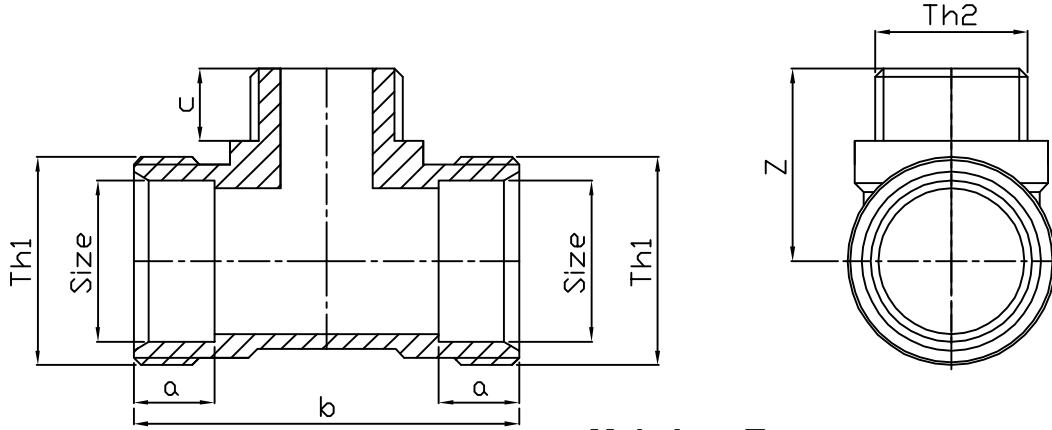

P727DR T-Koppling Cuxutv ggxCu (Tee with Male End)

Male Iron Tee
Cu x Cu x M

Product Code	Size	a	b	c	Z	Th 1	Th 2
P727DR.30	15	12.4	58	9.5	31.5	1/2" B.S.P	1/2" B.S.P
P727DR.33	22	13.5	50	10	25	1 1/8" x 14 T.P.I Whit	1/2" B.S.P
P727DR.34	22	13.5	50	11.25	*	1 1/8" x 14 T.P.I Whit	3/4" B.S.P