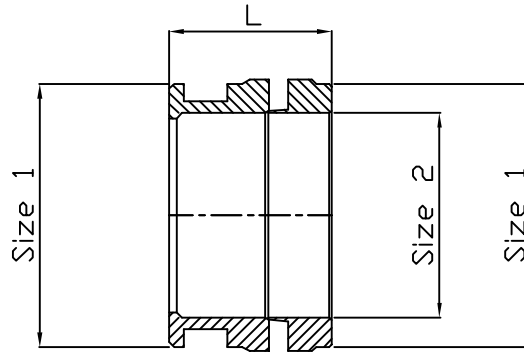

## One piece reducer

Product Code	Size 1	Size 2	L	Product Code	Size 1	Size 2	L
J17DR.14	8	6	12.3	J17DR.27	28	12	*
J17DR.145	10	6	14.5	J17DR.28	28	15	*
J17DR.15	10	8	14.5	J17DR.285	28	18	*
J17DR.155	12	8	14.5	J17DR.29	28	22	*
J17DR.16	12	10	14.5	J17DR.30	35	15	*
J17DR.165	15	8	18.9	J17DR.32	35	22	*
J17DR.17	15	10	18.9	J17DR.35	35	28	*
J17DR.175	15	11	18.9	J17DR.40	42	15	*
J17DR.18	15	12	18.9	J17DR.42	42	22	*
J17DR.185	15	13	18.9	J17DR.43	42	28	*
J17DR.186	18	10	19.4	J17DR.44	42	35	*
J17DR.19	18	12	19.4	J17DR.45	42	36	*
J17DR.20	18	15	19.4	J17DR.53	54	28	*
J17DR.201	18	16	19.4	J17DR.54	54	35	*
J17DR.209	22	12	19.1	J17DR.55	54	42	*
J17DR.21	22	15	19.1				
J17DR.22	22	18	19.1				