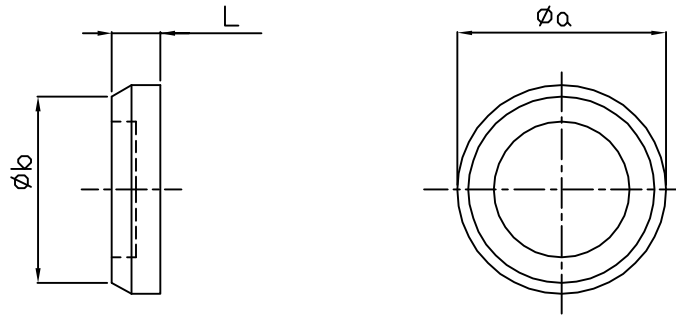

P169DR Plugg

Blanking Disc

Product Code	Size	L	øa	øb
P169DR.03	8	3.8	11.5	8.5
P169DR.04	10	5	13.4	10.5
P169DR.05	12	5	15	12.5
P169DR.1	15	5	18	15.5
P169DR.15	18	5	21.5	18.5
P169DR.2	22	5	25	22.5
P169DR.3	28	5.5	31.6	28.14
P169DR.4	35	6.35	39.68	35
P169DR.5	42	6.35	46	42
P169DR.6	54	7.62	57.15	54

TO BE USED FOR REFERENCE ONLY

First Angle Projection

* Information not available

PRODUCT MARKING = 