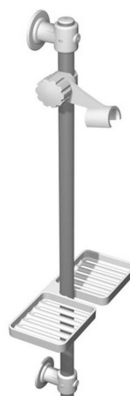

Krom med gråsilverslang:

NGL-1406/1, (endast stång NGL-406/1)

Duschstång 600 mm, glidare NGL-402/1, dusch NGL-412, PVC-fri gråsilverslang, tvålkopp, flaskhållare, kromade fästen för montering med skruv.

NGL-1404/1
RSK 8181720

NGL-1404/2
RSK 8181721

NGL-1406/1
RSK 8181723

NGL-1406/2
RSK 8181724

NGL-204/1
RSK 8181661

NGL-311
RSK 8181665

NGL-115
RSK 8181657

NGL-206/1
RSK 8181662
Komplett duschset

NGL-Rostfria - Duschset och duschstång

Våra rostfria duschstänger och duschset med PVC-fri slang rekommenderas av SundaHus miljödatabas.

NGL-823
RSK 8181663

NGL-823 / RSK 818 16 63

Väggstång i satinstål.
Kraftig konstruktion med flyttbart fäste för handdusch.
Övre väggfästet justerbart om ni behöver använda gamla hål i vägg eller kakel.

Längd: 750 mm

NGL-824
RSK 8181727

NGL-824 / RSK 818 17 27

Duschset med stång i satinstål.
Spardusch NGL-416 (rostfri look), RSK 818 16 68
PVC-fri gråsilverslang, NGL-131/UV, RSK 818 16 56
Kraftig konstruktion med flyttbart fäste för handdusch.
Övre väggfästet justerbart om ni behöver använda gamla hål i vägg eller kakel.