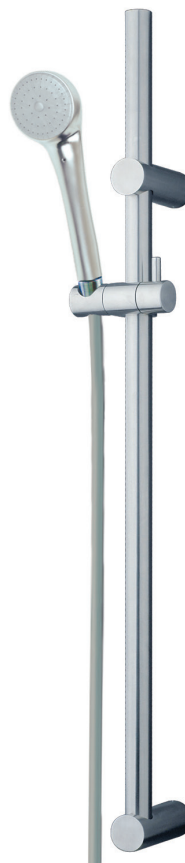

NGL-824
RSK 8181727

NGL-824 / RSK 818 17 27

Duschset med stång i satinstål.
Spardusch NGL-416 (rostfri look), RSK 818 16 68
PVC-fri gråsilverslang, NGL-131/UV, RSK 818 16 56
Kraftig konstruktion med flyttbart fäste för handdusch.
Övre väggfästet justerbart om ni behöver använda gamla hål i vägg eller kakel.

Längd: 750 mm

www.nglteknik.se

NGL
Vatten- & energiteknik AB
Linköping 013-592 54