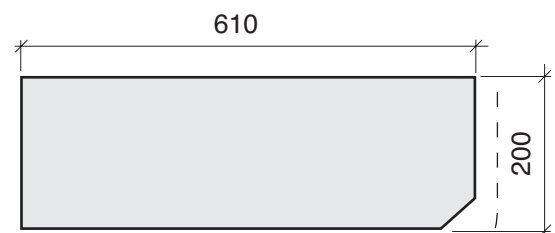

Hörnställd finns även att få i följande bredd: 450, 570, 660.