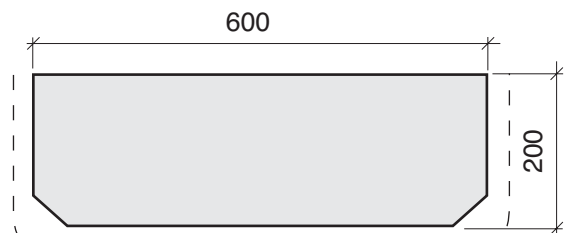

Har du frågor är du välkommen att kontakta oss. Information hittar du på www.teknova.se (vasabprodukter).

Mittställd finns även att få i följande bredd: 425, 500.