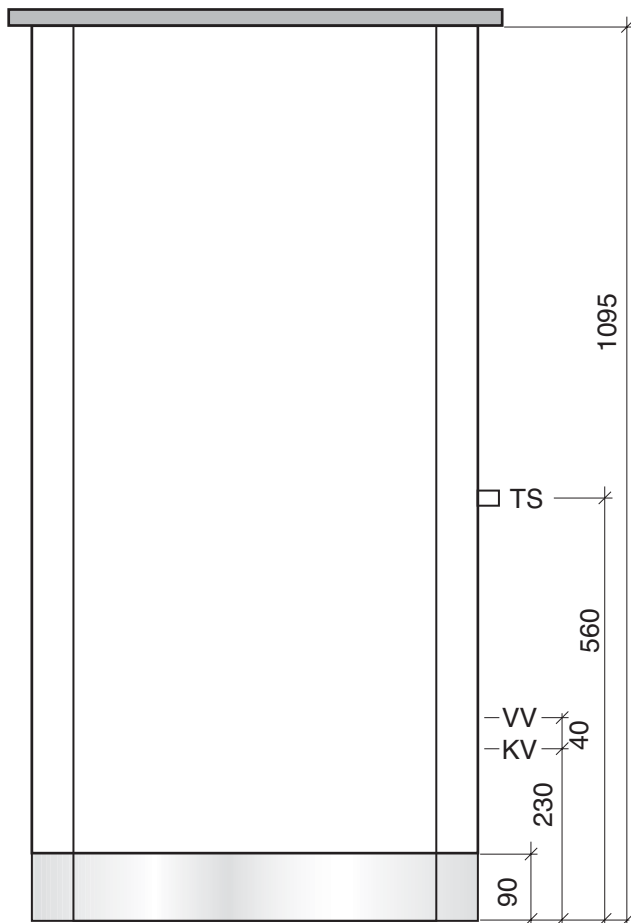

Har du frågor är du välkommen att kontakta oss. Information hittar du på www.teknova.se (vasabprodukter).

Mittställd finns även att få i följande bredd: 425, 500.