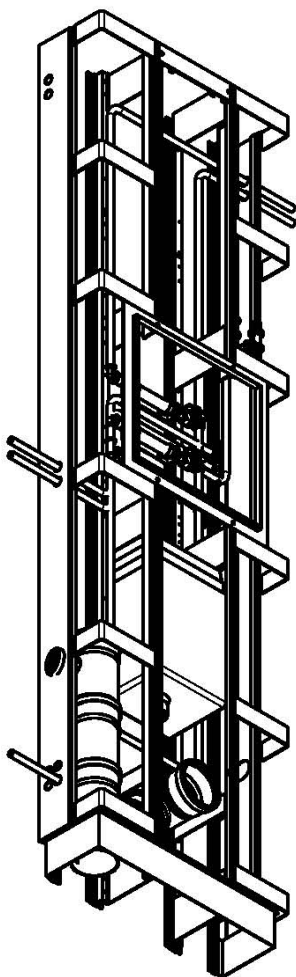

# Teknova förenklar Ert stambyte

Med vår våtrumsslits 100K får ni en vattenskadesäker installation som smälter väl in i badrummet. Den vägghängda WC-skålen underlättar dessutom skötsel och städning.

Samtliga installationer i slitsen är lättåtkomliga via inspektionsluckan med "Push-up" funktion.

Precis som i våra övriga modeller är stommen tillverkad i strängpressad aluminium, vilket ger en lätt, robust konstruktion helt i rostfritt utförande anpassad för den krävande våtrumsmiljön.

Slitsen levereras komplett med förkapade och borrarade våtrumsskivor för kakelbeklädnad.

Slitsen finns i vänster, mitt och högerställt utförande.

Vi anpassar bestyckning och innehåll som t.ex. individuell vattenmätning, avsättning för tvättställ och dusch efter era önskemål.