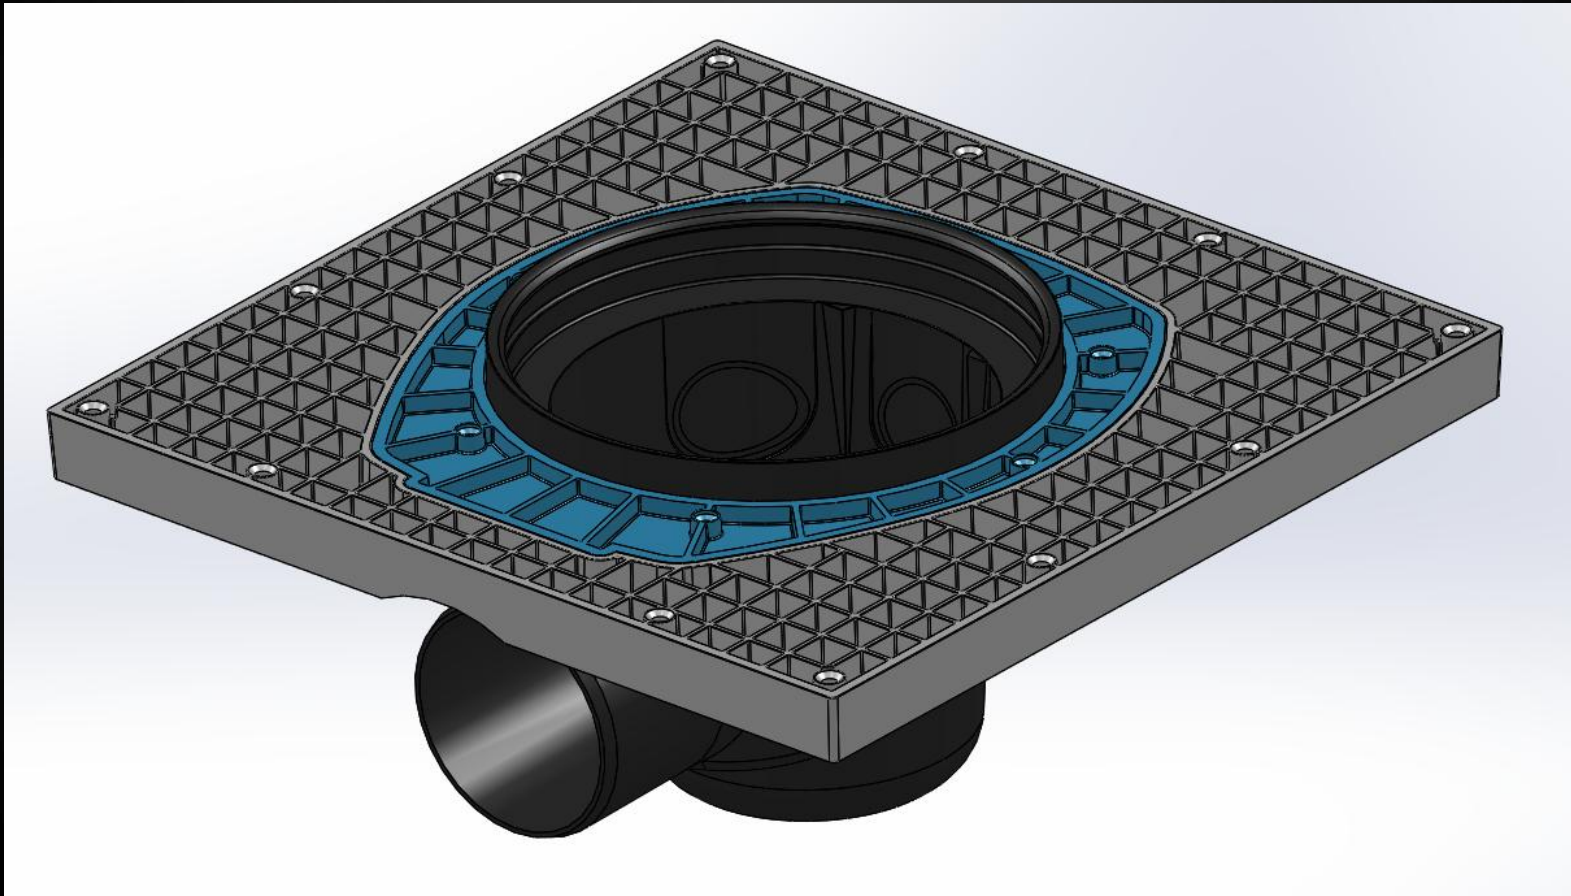

Installation plate/ Monteringsplatta

Vieser **ONE**.

Installation plate for wooden construction – VIESER ONE

vieser
smart with water

Vieser ONE . Tänk svart.

Integrerade ben

Det går snabbt att installera en Vieser One: benen är lätta att justera i höjdlängd vilket gör det enklare att få brunnen i våg. Kapa sedan den överskjutande delen av benen.

Integrerad skärmall

En smart lösning som gör att det går enkelt och snabbt att ta upp ett hål i tätskiktet. Skärmallen är dessutom ett smidigt hjälpmedel vid monteringen av klämringen.

Old solutions for concrete constructions

Old solutions for wooden floor

Vieser One Monteringsplatta

Kompatibelt med Vieser One

- Easy to install/ CC300
- Well secured to the wooden beams
- No need to use extensionring/ 12 mm
- All in One, complete package screws...
- Soon in a shop close to you!
- Suites
 - Vieser One DN75 horizontal.