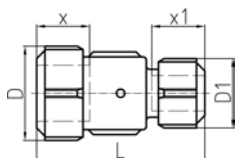

Koppling, kort, galvaniserad rak, förminskad, för ISO 65 stålrör

Dim. [inch]	NBR Beställningsnr.	RSK	SP	kg	D [mm]	D1 [mm]	L [mm]	x [mm]	x1 [mm]	
3/4 - 1/2	775 102 061	154 08 06	20	0,340	51	45	90	30 - 34	30 - 34	
1 - 1/2	775 102 062	154 08 07	15	0,440	59	45	97	30 - 34	30 - 34	
1 - 3/4	775 102 063	154 08 08	15	0,552	59	51	97	30 - 34	30 - 34	
1 1/4 - 1	775 102 066	154 08 09	10	0,600	68	59	97	30 - 36	30 - 34	
1 1/2 - 1 1/4	775 102 070	154 08 10	5	0,780	75	68	97	32 - 38	30 - 36	
2 - 1 1/2	775 102 075	154 08 11	5	1,360	96	75	110	36 - 42	32 - 38