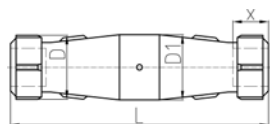

### Koppling, kort, galvaniserad rak, för ISO 65 stålrör

Dim. [inch]	NBR Beställningsnr.	RSK	SP	kg	D [mm]	L [mm]	x [mm]	
3/8	775 102 050		30	0,323	43	85	30 - 34	
1/2	775 102 051	154 08 00	30	0,346	45	85	30 - 34	
3/4	775 102 052	154 08 01	20	0,436	51	90	30 - 34	
1	775 102 053	154 08 02	15	0,588	59	96	30 - 34	
1 1/4	775 102 054	154 08 03	10	0,688	68	96	30 - 36	
1 1/2	775 102 055	154 08 04	5	0,840	75	100	32 - 38	
2	775 102 056	154 08 05	5	1,603	96	112	36 - 42	
2 1/2	775 102 057		5	3,650	119	185	65 - 75	
3	775 102 058		5	4,480	132	191	65 - 75	

### Koppling, kort, galvaniserad rak, förminskad, för ISO 65 stålrör

Dim. [inch]	NBR Beställningsnr.	RSK	SP	kg	D [mm]	D1 [mm]	L [mm]	x [mm]	x1 [mm]	
3/4 - 1/2	775 102 061	154 08 06	20	0,340	51	45	90	30 - 34	30 - 34	
1 - 1/2	775 102 062	154 08 07	15	0,440	59	45	97	30 - 34	30 - 34	
1 - 3/4	775 102 063	154 08 08	15	0,552	59	51	97	30 - 34	30 - 34	
1 1/4 - 1	775 102 066	154 08 09	10	0,600	68	59	97	30 - 36	30 - 34	
1 1/2 - 1 1/4	775 102 070	154 08 10	5	0,780	75	68	97	32 - 38	30 - 36	
2 - 1 1/2	775 102 075	154 08 11	5	1,360	96	75	110	36 - 42	32 - 38	

### Koppling, lång, galvaniserad rak, för ISO 65 stålrör

Dim. [inch]	NBR Beställningsnr.	RSK	SP	kg	D [mm]	D1 [mm]	L [mm]	x [mm]	
1	775 152 053	154 08 74	5	1,280	59	65	226	30 - 34	
1 1/4	775 152 054	154 08 75	5	1,420	68	74	229	30 - 36	
1 1/2	775 152 055	154 08 76	5	1,620	75	80	230	32 - 38	
2	775 152 056	154 08 77	5	2,160	96	94	234	36 - 42	