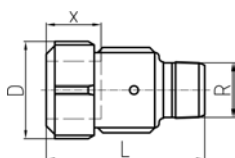

Dim. Stål [inch]	Dim. R [inch]	NBR Beställningsnr.	RSK	SP	kg	D [mm]	L [mm]	x [mm]	
3/8	3/8	775 202 050		25	0,230	43	70	30 - 34	
1/2	1/2	775 202 051	154 08 26	25	0,243	45	74	30 - 34	
3/4	3/4	775 202 052	154 08 27	20	0,308	51	81	30 - 34	
1	1	775 202 053	154 08 28	10	0,421	59	90	30 - 34	
1 1/4	1 1/4	775 202 054	154 08 29	10	0,531	68	94	30 - 36	
1 1/2	1 1/2	775 202 055	154 08 30	5	0,648	75	94	32 - 38	
2	2	775 202 056	154 08 31	5	1,200	96	106	36 - 42	
2 1/2	2 1/2	775 202 057		5	2,720	119	173	65 - 75	
3	3	775 202 058		5	3,560	132	186	65 - 75