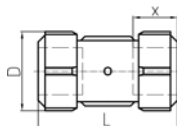

### Koppling, kort, galvaniserad rak, för ISO 65 stålrör

Dim. [inch]	NBR Beställningsnr.	RSK	SP	kg	D [mm]	L [mm]	x [mm]	
3/8	775 102 050		30	0,323	43	85	30 - 34	
1/2	775 102 051	154 08 00	30	0,346	45	85	30 - 34	
3/4	775 102 052	154 08 01	20	0,436	51	90	30 - 34	
1	775 102 053	154 08 02	15	0,588	59	96	30 - 34	
1 1/4	775 102 054	154 08 03	10	0,688	68	96	30 - 36	
1 1/2	775 102 055	154 08 04	5	0,840	75	100	32 - 38	
2	775 102 056	154 08 05	5	1,603	96	112	36 - 42	
2 1/2	775 102 057		5	3,650	119	185	65 - 75	
3	775 102 058		5	4,480	132	191	65 - 75	

### Koppling, lång, galvaniserad rak, för ISO 65 stålrör

Dim. [inch]	NBR Beställningsnr.	RSK	SP	kg	D [mm]	D1 [mm]	L [mm]	x [mm]	
1	775 152 053	154 08 74	5	1,280	59	65	226	30 - 34	
1 1/4	775 152 054	154 08 75	5	1,420	68	74	229	30 - 36	
1 1/2	775 152 055	154 08 76	5	1,620	75	80	230	32 - 38	
2	775 152 056	154 08 77	5	2,160	96	94	234	36 - 42	

### Koppling med utv. gänga, galvaniserad rak, för ISO 65 stålrör till R/ISO 7

Dim. Stål [inch]	Dim. R [inch]	NBR Beställningsnr.	RSK	SP	kg	D [mm]	L [mm]	x [mm]	
3/8	3/8	775 202 050		25	0,230	43	70	30 - 34	
1/2	1/2	775 202 051	154 08 26	25	0,243	45	74	30 - 34	
3/4	3/4	775 202 052	154 08 27	20	0,308	51	81	30 - 34	
1	1	775 202 053	154 08 28	10	0,421	59	90	30 - 34	
1 1/4	1 1/4	775 202 054	154 08 29	10	0,531	68	94	30 - 36	
1 1/2	1 1/2	775 202 055	154 08 30	5	0,648	75	94	32 - 38	
2	2	775 202 056	154 08 31	5	1,200	96	106	36 - 42	
2 1/2	2 1/2	775 202 057		5	2,720	119	173	65 - 75	
3	3	775 202 058		5	3,560	132	186	65 - 75	