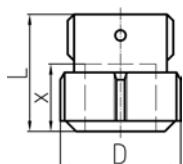

## Koppling med inv. gänga, galvaniserad rak, för ISO 65 stålror till Rp/ISO 7

Dim. Stål [inch]	Dim. Rp [inch]	NBR Beställningsnr.	RSK	SP	kg	D [mm]	L [mm]	x [mm]
3/8	3/8	775 212 050		30	0,227	43	56	30 - 34
1/2	1/2	775 212 051	154 08 38	30	0,223	45	60	30 - 34
3/4	3/4	775 212 052	154 08 39	25	0,286	51	63	30 - 34
1	1	775 212 053	154 08 40	15	0,369	59	68	30 - 34
1 1/4	1 1/4	775 212 054	154 08 41	10	0,460	68	72	30 - 36
1 1/2	1 1/2	775 212 055	154 08 42	10	0,600	75	74	32 - 38
2	2	775 212 056	154 08 43	5	1,120	96	83	36 - 42
2 1/2	2 1/2	775 212 057		5	2,560	119	138	65 - 75
3	3	775 212 058		5	3,281	132	148	65 - 75

## Vinkel, galvaniserad för ISO 65 stålror

Dim. [inch]	NBR Beställningsnr.	RSK	SP	kg	D [mm]	L [mm]	x [mm]
3/8	775 402 050		15	0,375	43	58	30 - 34
1/2	775 402 051	154 08 62	15	0,397	45	58	30 - 34
3/4	775 402 052	154 08 63	10	0,494	51	60	30 - 34
1	775 402 053	154 08 64	10	0,640	59	60	30 - 34
1 1/4	775 402 054	154 08 65	5	0,820	68	60	30 - 36
1 1/2	775 402 055	154 08 66	5	1,000	75	76	32 - 38
2	775 402 056	154 08 67	5	1,860	96	75	36 - 42

## Huv, galvaniserad för ISO 65 stålror

Dim. [inch]	NBR Beställningsnr.	RSK	SP	kg	D [mm]	L [mm]	x [mm]
3/8	775 452 050		30	0,201	43	48	30 - 34
1/2	775 452 051	154 08 68	30	0,207	45	48	30 - 34
3/4	775 452 052	154 08 69	30	0,240	51	50	30 - 34
1	775 452 053	154 08 70	30	0,347	59	53	30 - 34
1 1/4	775 452 054	154 08 71	10	0,450	68	54	30 - 36
1 1/2	775 452 055	154 08 72	10	0,520	75	55	32 - 38
2	775 452 056	154 08 73	10	0,940	96	60	36 - 42

## T-rör, galvaniserat för ISO 65 stålror

Dim. [inch]	NBR Beställningsnr.	RSK	SP	kg	D [mm]	L [mm]	L1 [mm]	x [mm]
3/8	775 302 050		5	0,450	43	110	55	30 - 34
1/2	775 302 051	154 08 44	5	0,520	45	110	55	30 - 34
3/4	775 302 052	154 08 45	5	0,660	51	115	58	30 - 34
1	775 302 053	154 08 46	5	0,880	59	121	61	30 - 34
1 1/4	775 302 054	154 08 47	5	1,260	68	130	65	30 - 36
1 1/2	775 302 055	154 08 48	5	1,400	75	144	72	32 - 38
2	775 302 056	154 08 49	5	2,720	96	166	83	36 - 42