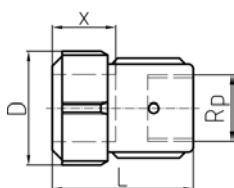

## Koppling med inv. gänga, galvaniserad rak, för ISO 65 stålror till Rp/ISO 7

Dim. Stål [inch]	Dim. Rp [inch]	NBR Beställningsnr.	RSK	SP	kg	D [mm]	L [mm]	x [mm]
3/8	3/8	775 212 050		30	0,227	43	56	30 - 34
1/2	1/2	775 212 051	154 08 38	30	0,223	45	60	30 - 34
3/4	3/4	775 212 052	154 08 39	25	0,286	51	63	30 - 34
1	1	775 212 053	154 08 40	15	0,369	59	68	30 - 34
1 1/4	1 1/4	775 212 054	154 08 41	10	0,460	68	72	30 - 36
1 1/2	1 1/2	775 212 055	154 08 42	10	0,600	75	74	32 - 38
2	2	775 212 056	154 08 43	5	1,120	96	83	36 - 42
2 1/2	2 1/2	775 212 057		5	2,560	119	138	65 - 75
3	3	775 212 058		5	3,281	132	148	65 - 75

## Vinkel, galvaniserad för ISO 65 stålror

Dim. [inch]	NBR Beställningsnr.	RSK	SP	kg	D [mm]	L [mm]	x [mm]
3/8	775 402 050		15	0,375	43	58	30 - 34
1/2	775 402 051	154 08 62	15	0,397	45	58	30 - 34
3/4	775 402 052	154 08 63	10	0,494	51	60	30 - 34
1	775 402 053	154 08 64	10	0,640	59	60	30 - 34
1 1/4	775 402 054	154 08 65	5	0,820	68	60	30 - 36
1 1/2	775 402 055	154 08 66	5	1,000	75	76	32 - 38
2	775 402 056	154 08 67	5	1,860	96	75	36 - 42

## Huv, galvaniserad för ISO 65 stålror

Dim. [inch]	NBR Beställningsnr.	RSK	SP	kg	D [mm]	L [mm]	x [mm]
3/8	775 452 050		30	0,201	43	48	30 - 34
1/2	775 452 051	154 08 68	30	0,207	45	48	30 - 34
3/4	775 452 052	154 08 69	30	0,240	51	50	30 - 34
1	775 452 053	154 08 70	30	0,347	59	53	30 - 34
1 1/4	775 452 054	154 08 71	10	0,450	68	54	30 - 36
1 1/2	775 452 055	154 08 72	10	0,520	75	55	32 - 38
2	775 452 056	154 08 73	10	0,940	96	60	36 - 42

## T-rör, galvaniserat för ISO 65 stålror

Dim. [inch]	NBR Beställningsnr.	RSK	SP	kg	D [mm]	L [mm]	L1 [mm]	x [mm]
3/8	775 302 050		5	0,450	43	110	55	30 - 34
1/2	775 302 051	154 08 44	5	0,520	45	110	55	30 - 34
3/4	775 302 052	154 08 45	5	0,660	51	115	58	30 - 34
1	775 302 053	154 08 46	5	0,880	59	121	61	30 - 34
1 1/4	775 302 054	154 08 47	5	1,260	68	130	65	30 - 36
1 1/2	775 302 055	154 08 48	5	1,400	75	144	72	32 - 38
2	775 302 056	154 08 49	5	2,720	96	166	83	36 - 42