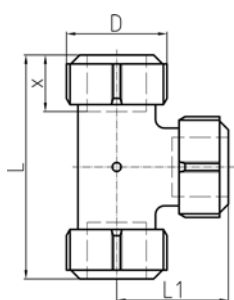

## Koppling med inv. gänga, galvaniserad rak, för ISO 65 stålror till Rp/ISO 7

Dim. Stål [inch]	Dim. Rp [inch]	NBR Beställningsnr.	RSK	SP	kg	D [mm]	L [mm]	x [mm]
3/8	3/8	775 212 050		30	0,227	43	56	30 - 34
1/2	1/2	775 212 051	154 08 38	30	0,223	45	60	30 - 34
3/4	3/4	775 212 052	154 08 39	25	0,286	51	63	30 - 34
1	1	775 212 053	154 08 40	15	0,369	59	68	30 - 34
1 1/4	1 1/4	775 212 054	154 08 41	10	0,460	68	72	30 - 36
1 1/2	1 1/2	775 212 055	154 08 42	10	0,600	75	74	32 - 38
2	2	775 212 056	154 08 43	5	1,120	96	83	36 - 42
2 1/2	2 1/2	775 212 057		5	2,560	119	138	65 - 75
3	3	775 212 058		5	3,281	132	148	65 - 75

## Vinkel, galvaniserad för ISO 65 stålror

Dim. [inch]	NBR Beställningsnr.	RSK	SP	kg	D [mm]	L [mm]	x [mm]
3/8	775 402 050		15	0,375	43	58	30 - 34
1/2	775 402 051	154 08 62	15	0,397	45	58	30 - 34
3/4	775 402 052	154 08 63	10	0,494	51	60	30 - 34
1	775 402 053	154 08 64	10	0,640	59	60	30 - 34
1 1/4	775 402 054	154 08 65	5	0,820	68	60	30 - 36
1 1/2	775 402 055	154 08 66	5	1,000	75	76	32 - 38
2	775 402 056	154 08 67	5	1,860	96	75	36 - 42

## Huv, galvaniserad för ISO 65 stålror

Dim. [inch]	NBR Beställningsnr.	RSK	SP	kg	D [mm]	L [mm]	x [mm]
3/8	775 452 050		30	0,201	43	48	30 - 34
1/2	775 452 051	154 08 68	30	0,207	45	48	30 - 34
3/4	775 452 052	154 08 69	30	0,240	51	50	30 - 34
1	775 452 053	154 08 70	30	0,347	59	53	30 - 34
1 1/4	775 452 054	154 08 71	10	0,450	68	54	30 - 36
1 1/2	775 452 055	154 08 72	10	0,520	75	55	32 - 38
2	775 452 056	154 08 73	10	0,940	96	60	36 - 42

## T-rör, galvaniserat för ISO 65 stålror

Dim. [inch]	NBR Beställningsnr.	RSK	SP	kg	D [mm]	L [mm]	L1 [mm]	x [mm]
3/8	775 302 050		5	0,450	43	110	55	30 - 34
1/2	775 302 051	154 08 44	5	0,520	45	110	55	30 - 34
3/4	775 302 052	154 08 45	5	0,660	51	115	58	30 - 34
1	775 302 053	154 08 46	5	0,880	59	121	61	30 - 34
1 1/4	775 302 054	154 08 47	5	1,260	68	130	65	30 - 36
1 1/2	775 302 055	154 08 48	5	1,400	75	144	72	32 - 38
2	775 302 056	154 08 49	5	2,720	96	166	83	36 - 42