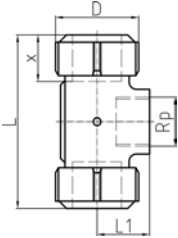

PRIMOFIT®

T-rör med inv. gängat avstick, galvaniserat för ISO 65 stålrör till Rp/ISO 7

Dim. Stål [inch]	Dim. Rp [inch]	NBR Beställningsnr.	RSK	SP	kg	D [mm]	L [mm]	L1 [mm]	x [mm]	
3/8	1/2	775 312 050		0	0,001	43	101	27	30 - 34	
1/2	1/2	775 312 051	154 08 56	15	0,380	45	101	27	30 - 34	
3/4	3/4	775 312 052	154 08 57	10	0,543	51	107	32	30 - 34	
1	1	775 312 053	154 08 58	5	0,661	59	114	38	30 - 34	
1 1/4	1 1/4	775 312 054	154 08 59	5	0,884	68	121	45	30 - 36	
1 1/2	1 1/2	775 312 055	154 08 60	10	1,140	75	133	48	32 - 38	
2	2	775 312 056	154 08 61	5	2,000	96	156	62	36 - 42	