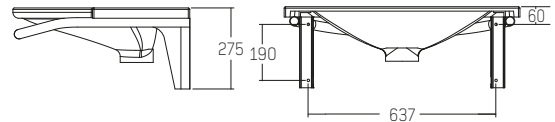

7202: UNIVERSELLT TVÄTTSTÄLL,

MED HÖJDJUSTERING OCH GRÅTT HANDTAG

7202-B: UNIVERSELLT TVÄTTSTÄLL, MED HÖJDJUSTERING OCH SVART METALLIC HANDTAG

EN NY GENERATION TVÄTTSTÄLL FRÅN BANO

Levereras med monteringsfäste som standard.

Detta är en ny generation tvättställ från Bano som kan monteras fristående på vägg eller tillsammans med ett sidoskåp. Tvättstället har gott om plats på sidorna för hygienartiklar. Vidare är tvättstället 60 cm djupt och utformat med flat botten som ger god åtkomlighet för personer som sitter i rullstol. Vi rekommenderar leverans med Bano avloppsrör för montering intill vägg. Ett handtag i framkanten ger bra stöd vid användning och vid förflyttning till och från tvättstället. Testat för belastning upp till 200 kg.