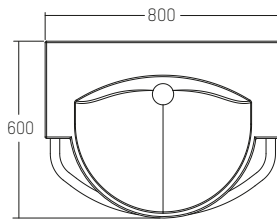

Banos produkter uppfyller säkerhetskraven i EU-direktivet för medicintekniska produkter 93/42/EEC, klass 1.

Vid tillverkningsfel ger Bano kunden rätt att få produkten ersatt av motsvarande produkt, eller en produkt av liknande typ upp till 3 år efter installationstillfället.

Merket for God Design
En utmärkelse fra Norsk Designråd

BANO UNIVERSALTVÄTTSTÄLL

7200: UNIVERSELLT TVÄTTSTÄLL

7201: UNIVERSELLT TVÄTTSTÄLL, GRÅTT HANDTAG

7201-B: UNIVERSELLT TVÄTTSTÄLL, SVART METALLIC HANDTAG

7202: UNIVERSELLT TVÄTTSTÄLL,

MED HÖJDJUSTERING OCH GRÅTT HANDTAG

7202-B: UNIVERSELLT TVÄTTSTÄLL, MED HÖJDJUSTERING OCH SVART METALLIC HANDTAG

EN NY GENERATION TVÄTTSTÄLL FRÅN BANO

Levereras med monteringsfäste som standard.

Detta är en ny generation tvättställ från Bano som kan monteras fristående på vägg eller tillsammans med ett sidoskåp. Tvättstället har gott om plats på sidorna för hygienartiklar. Vidare är tvättstället 60 cm djupt och utformat med flat botten som ger god åtkomlighet för personer som sitter i rullstol. Vi rekommenderar leverans med Bano avloppsrör för montering intill vägg. Ett handtag i framkanten ger bra stöd vid användning och vid förflyttning till och från tvättstället. Testat för belastning upp till 200 kg.

Tvättstället är anpassat för Banos blandare som beskrivs på separat produktblad.

MATERIAL

- Tvättställ: krossad marmor med yta i gelcoat.
- Stödhandtag: antibakteriell pulverlackerad aluminium och nylon.
- Väggfästen: natureloxerad aluminiumlegering.