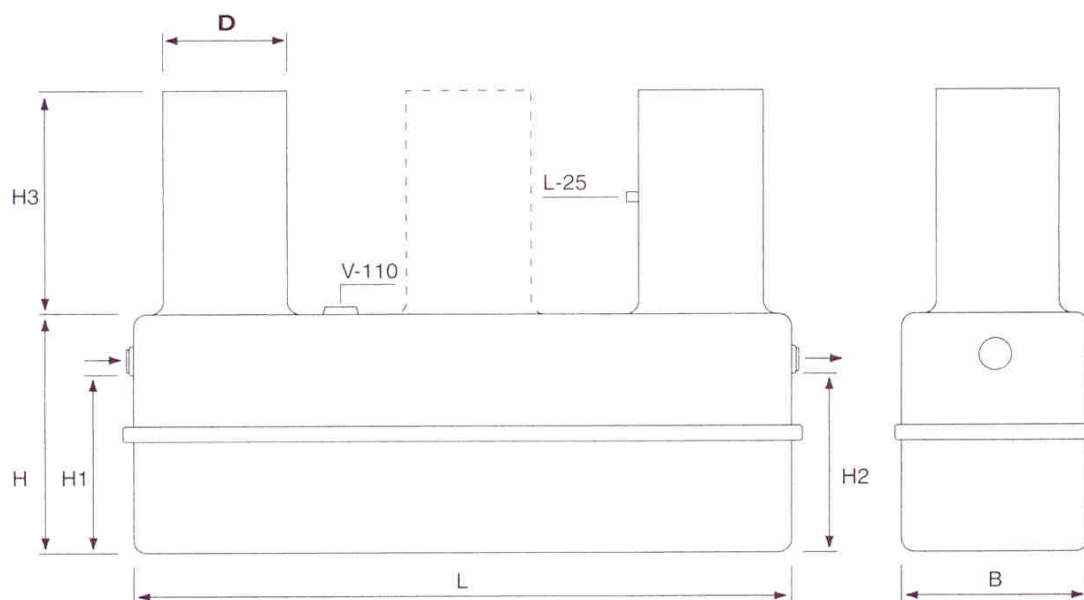

### Uson Collector NG A

för markförläggning

RSK	Typ	Anslutningar			Mått (mm)						
		Inl.	Utl.	Vent.	L	B	H	H1	H2	H3	D
561 23 00	NG2A	110	110	110	1450	850	1200	935	865	1000	600
561 23 02	NG4A	110	110	110	2800	850	1200	935	865	1000	600
561 23 04	NG7A	160	160	110	3700	850	1200	1020	950	1000	600
561 23 06	NG10A	160	160	110	5100	850	1200	1020	950	1000	600