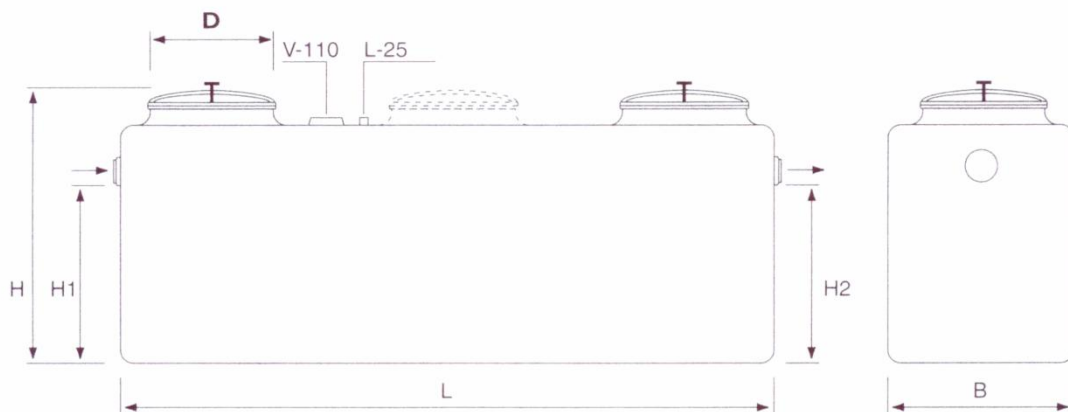

Måttskiss

Uson Collector NG B

för inomhusuppställning

RSK	Typ	Anslutningar			Mått (mm)					
		Inl.	Utl.	Vent.	L	B	H	H1	H2	D
561 23 01	NG2B	110	110	110	1350	750	1400	935	865	600
561 23 03	NG4B	110	110	110	2700	750	1400	935	865	600
561 23 05	NG7B	160	160	110	3600	750	1400	1020	950	600
561 23 07	NG10B	160	160	110	5000	750	1400	1020	950	600