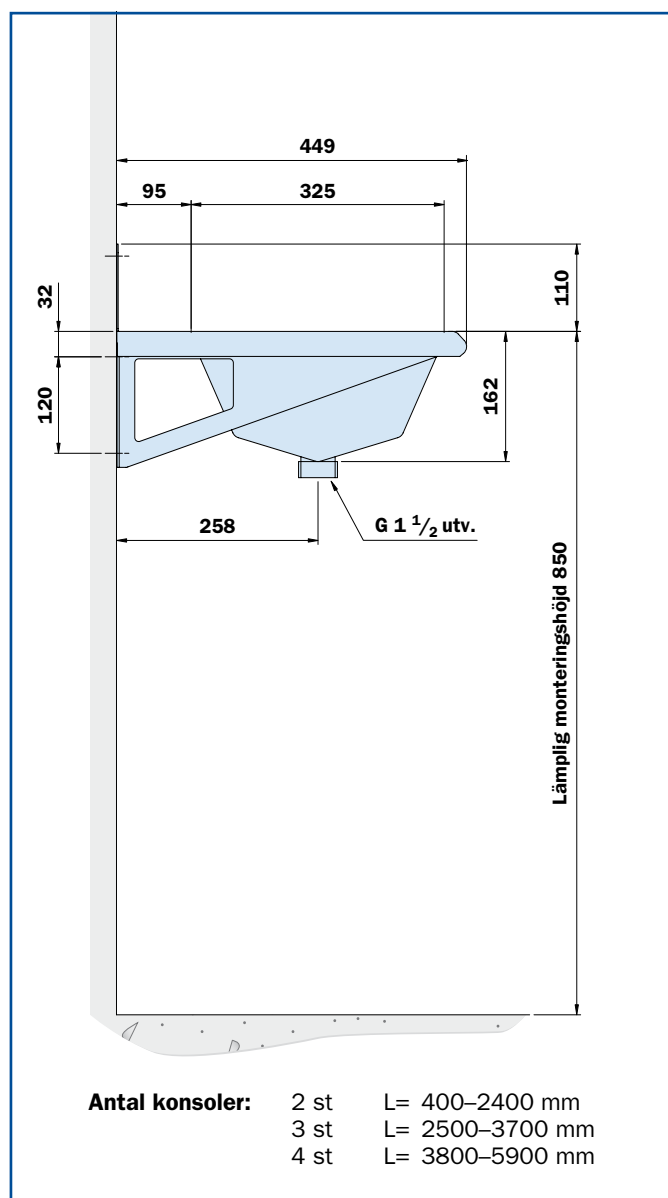

Tvättränna FR 405