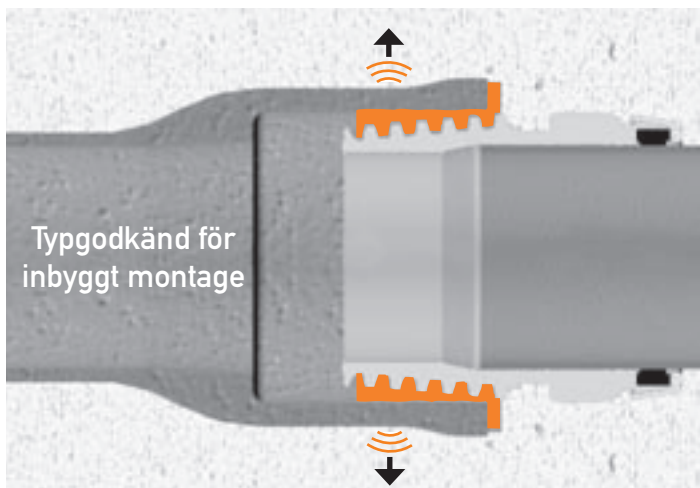

Expanderande gumminipplar

NYHET!

FALUEXPAND

Äntligen en övergång som löser problemet med de varierande storlekarna i Normal-rörsmuffarna.

Kopplingen expanderar vid åtdragning som då upptar den storleksavvikelse som finns i muffen på de gamla sand och rotationsgjutna Normalrören.

En säker och trygg övergång vid ex. vis golvbrunnsbyte och andra inbyggnadsmontage där gamla normalrör skall kopplas samman med nya plaströr.

Finns i 5 storlekar.

SITAC

1422

SP

Kontroll

Typgodkännande 0040/02

VA 2.21/146 84

YM 187/6221/2003

VVS
MED
FINISS

Absolut säker övergång

NYHET!

FALUEXPAND

Äntligen en övergång som löser problemet med de varierande storlekarna i Normal-rörsmuffarna.

FALUEXPAND

expanderar vid åtdragning och upptar därmed storleksvariationer och ovaliteter. Finns i fem modeller.

Falunr	RSK-nr	
83009	310 6246	Expand. 2 1/2" N - 50 mm PVC/PP
83019	310 6247	Expand. 3" N - 75 mm PVC/PP
83029	310 6248	Expand. 4" N - 110 mm PVC/PP
83039	310 6250	Expand. 2 1/2" N - 75mm PVC/PP
83049	310 6251	Expand. 3" N (slät) - 50mm PVC/PP