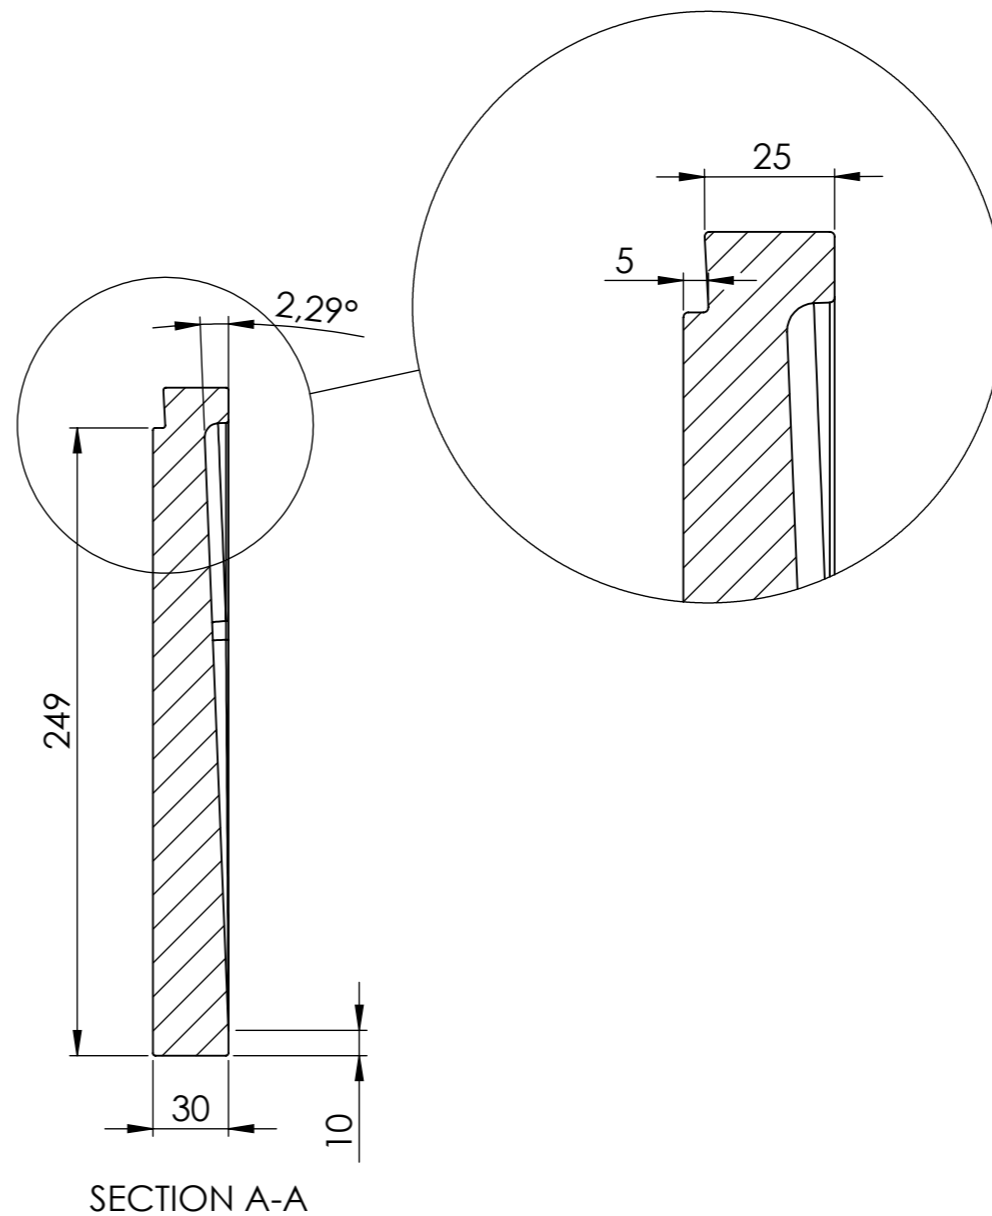

REVISIONS				
ZONE	REV.	DESCRIPTION	DATE	APPROVED
B5, E6	A	Mått ändrade från 338 -> 343, 342 -> 347, 370 -> 375 för bättre passform, vy och mått tillagda.	2021-02-23	LC
B5, E6	B	Mått ändrade tillbaka från 343 -> 338, 347 -> 342 och 375 -> 370 för att passa bättre.	2021-05-10	LC

Material: Inoljad ek / Oiled oak
 Vikt/ Mass: ~ 1,65 kg

Konstr.	LC	Ritad	LC	Godk.	FR	Smst nr.	Ers.	Tolerans där ej annat angivits:	
Dat.	2020-03-03	Skala	1:3	Skärbräda / Cutting board			ISO 2768 m	Ritn.nr	
							Artikelnummer: CB-U-OAK		Ändr. B
								15735	