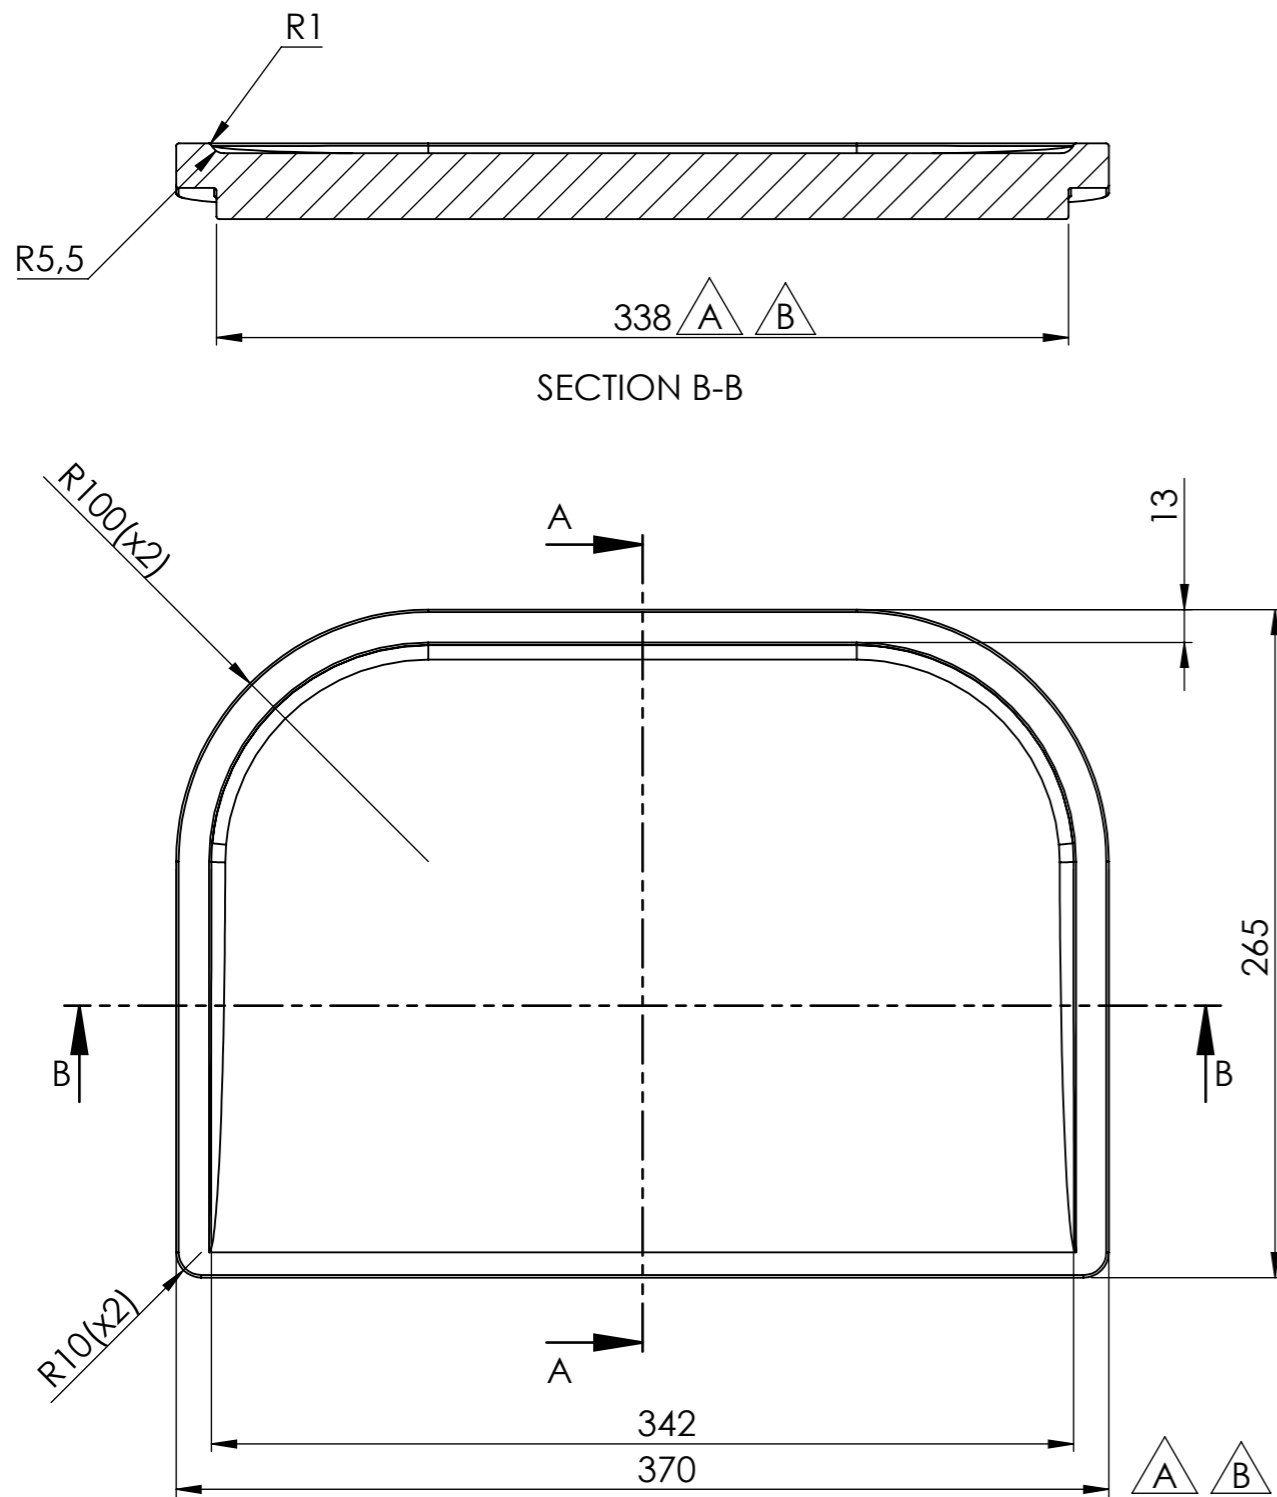

REVISIONS				
ZONE	REV.	DESCRIPTION	DATE	APPROVED
B5, E6	A	Mått ändrade från 338 -> 343, 342 -> 347, 370 -> 375 för bättre passform, vy och mått tillagda.	2021-02-23	LC
B5, E6	B	Mått ändrade tillbaka från 343 -> 338, 347 -> 342 och 375 -> 370 för att passa bättre.	2021-05-10	LC

Material: Inoljad ek / Oiled oak
 Vikt/ Mass: ~ 1,65 kg

Konstr.	LC	Ritad	LC	Godk.	FR	Smst nr.	Ers.	Tolerans där ej annat angivits:	
Dat.	2020-03-03	Skala	1:3	Skärbräda / Cutting board			ISO 2768 m	Ritn.nr	
							Artikelnummer: CB-U-OAK		Ändr. B
								15735	