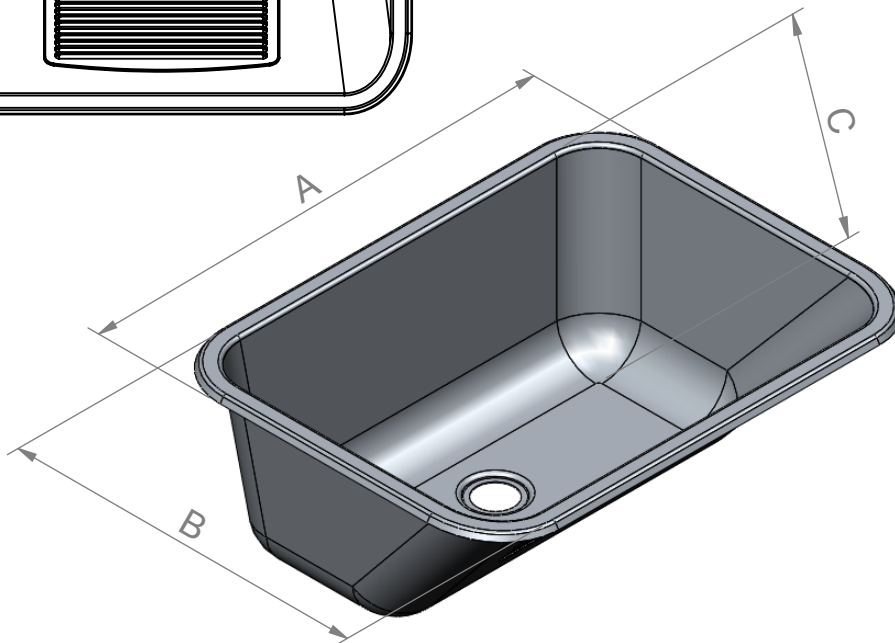

25 mm kant runt om

TL 60 inbyggnad	10002050	8032121	660	510	250	47 L
Tvättlåda TL 60	10002100	8032112	660	510	250	47 L
TL 50 inbyggnad	10002800	8032120	555	455	230	34 L
Tvättlåda TL 50	10002200	8032138	555	455	230	34 L
Tvättlåda TL 40	10002500	8032161	480	380	190	22 L
Artikel	Art nr	RSK nr	A	B	C	Volym

Ritad.av	Ersätter	Datum	Generell Tolerans	Gen.Ytfinhet	Vyplacering	Tot.vikt kg
		2010-11-24	SS-ISO 2768-1	Ra		8
Ägare			Titel/Namn			Skala
			NIMO TVÄTTLÅDA			1:10
						Storlek
Denna handling får inte kopieras utan vårt skriftliga medgivande och dess innehåll får inte yppas för tredje man och inte heller användas för något obehörigt ändamål.			TL 40/50/60/60B			A4
						Ark av
Ritnings Nummer			DXF Nummer			1:1
						Rev.
						-0
						0