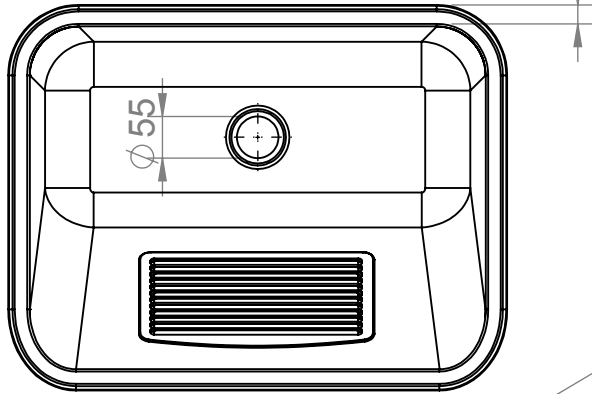

25 mm kant runt om

TL 60 inbyggnad	10002050	8032121	660	510	250	47 L
Tvättlåda TL 60	10002100	8032112	660	510	250	47 L
TL 50 inbyggnad	10002800	8032120	555	455	230	34 L
Tvättlåda TL 50	10002200	8032138	555	455	230	34 L
Tvättlåda TL 40	10002500	8032161	480	380	190	22 L
Artikel	Art nr	RSK nr	A	B	C	Volym

Ritad.av	Ersätter	Datum	Generell Tolerans	Gen.Ytfinhet	Vyplacering	Tot.vikt kg
		2010-11-24	SS-ISO 2768-1	Ra		8
Ägare			Titel/Namn			Skala
			NIMO TVÄTTLÅDA			1:10
						Storlek
Denna handling får inte kopieras utan vårt skriftliga medgivande och dess innehåll får inte yppas för tredje man och inte heller användas för något obehörigt ändamål.			TL 40/50/60/60B			A4
						Ark av
Ritnings Nummer			DXF Nummer			1:1
						Rev.
						-0
						0