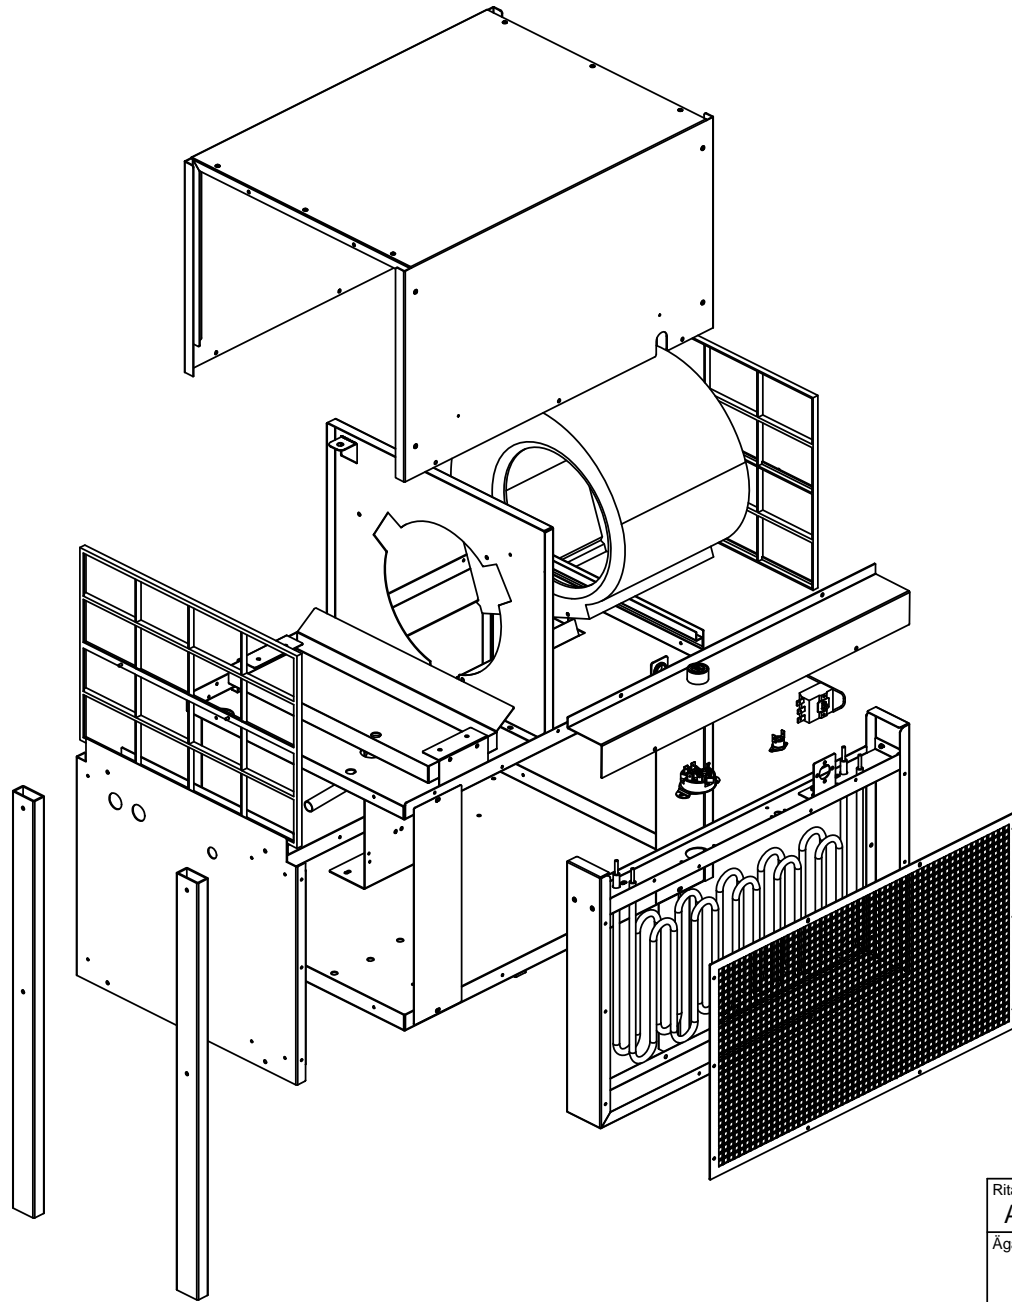

Ritad.av AB	Godk av	Ersätter	Godk Datum	Generell Tolerans SS-ISO 2768-1m	Gen.Ytfinhet Ra	12,5	Vyplacering	Tot.vikt kg 0
Ägare				Titel/Namn				Skala 1:10
				Contra 2000				Storlek A3
								Ark av 1 : 2
Denna handling får inte kopieras utan vårt skriftliga medgivande och dess innehåll får inte yppas för tredje man och inte heller användas för något obehörigt ändamål.				Ritnings Nummer 220998	Produktions Nummer 220998-		Rev.	

Ritad.av AB	Godk av	Ersätter	Godk Datum	Generell Tolerans SS-ISO 2768-1m	Gen.Ytfinhet Ra	12,5	Vyplacering	Tot.vikt kg	
Ägare				Titel/Namn				0	
				Contra 2000				Skala	1:7
								Storlek	A3
								Ark av	2 : 2
Denna handling får inte kopieras utan vårt skriftliga medgivande och dess innehåll får inte yppas för tredje man och inte heller användas för något obehörigt ändamål.				Ritnings Nummer	220998	Produktions Nummer	220998-	Rev.	