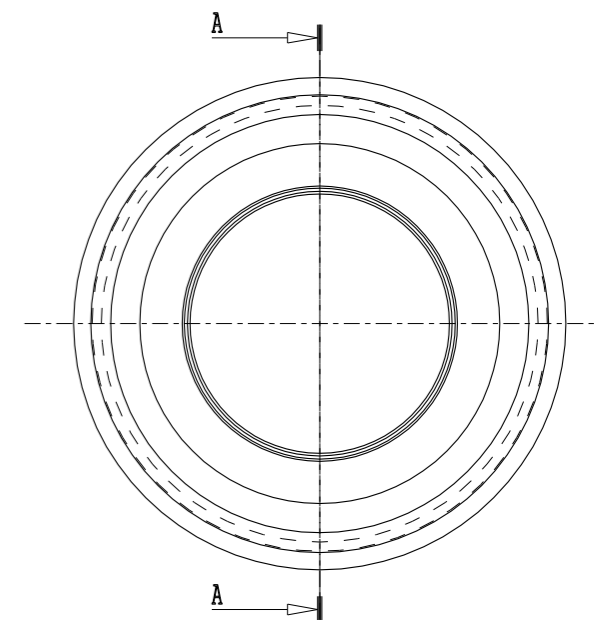

VCTEC

**RADONTÄTNINGAR
MÅTTANGIVELSER**

RADONTÄTNING 22-25 MM

RADONTÄTNING 28-32 MM

RADONTÄTNING 40 MM

Art nr 4035254

RADONTÄTNING 50 MM

Art nr 4035255

RADONTÄTNING 75 MM

Art nr 4035256

RADONTÄTNING 110 MM

Art nr 4035257

RADONTÄTNING 125 MM

Art nr 4035261

RADONTÄTNING 132 MM

Art nr 4035262

RADONTÄTNING 140 MM

Art nr 4035263

RADONTÄTNING 160 MM

Art nr 4035258

RADONTÄTNING 200 MM

Scale 6.:1

Art nr 4035259