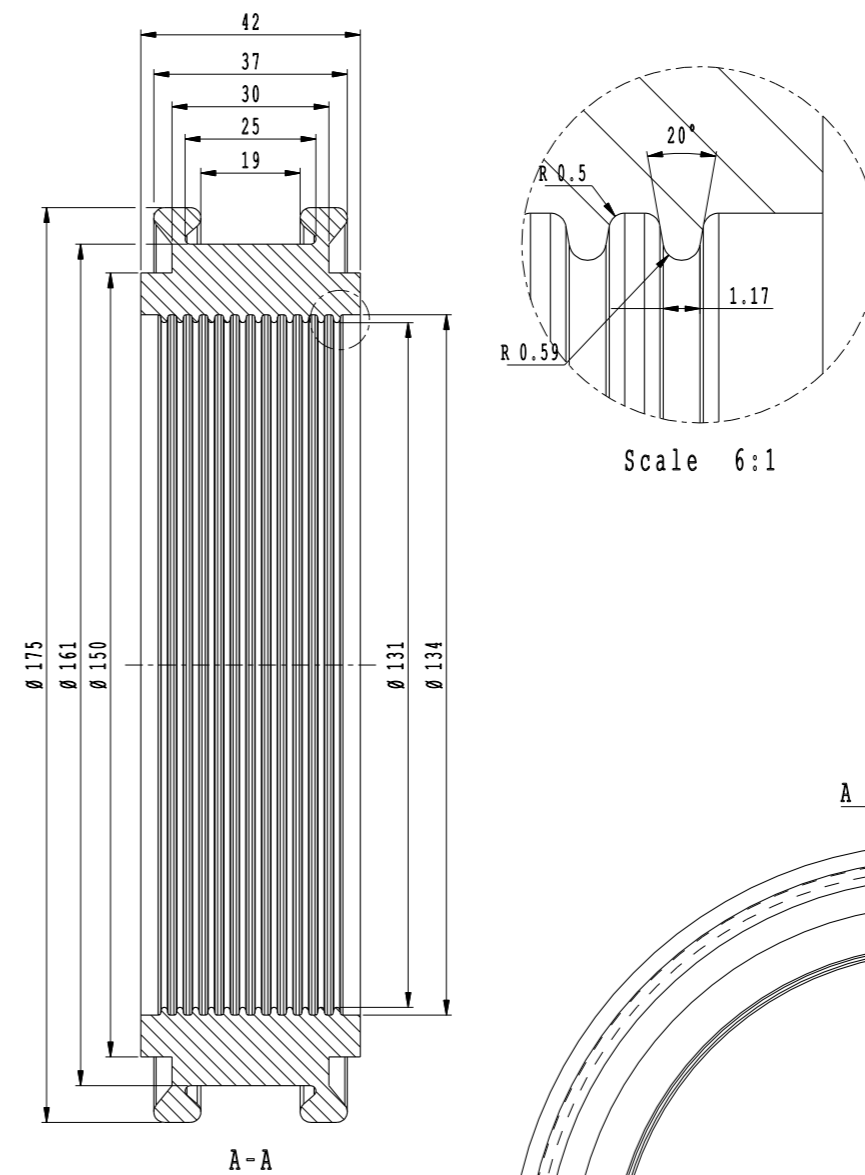

VCTEC

**RADONTÄTNINGAR
MÅTTANGIVELSER**

RADONTÄTNING 22-25 MM

RADONTÄTNING 28-32 MM

RADONTÄTNING 40 MM

Art nr 4035254

RADONTÄTNING 50 MM

Art nr 4035255

RADONTÄTNING 75 MM

Art nr 4035256

RADONTÄTNING 110 MM

Art nr 4035257

RADONTÄTNING 125 MM

Art nr 4035261

RADONTÄTNING 132 MM

Art nr 4035262

RADONTÄTNING 140 MM

Art nr 4035263

RADONTÄTNING 160 MM

Art nr 4035258

RADONTÄTNING 200 MM

Scale 6.:1

Art nr 4035259