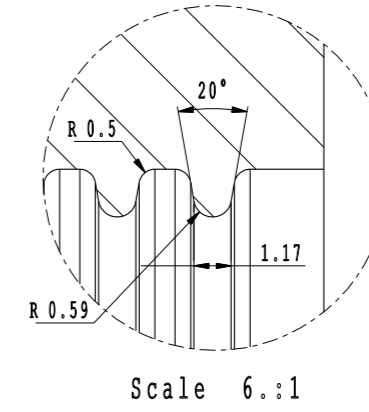

VCTEC

**RADONTÄTNINGAR
MÅTTANGIVELSER**

RADONTÄTNING 22-25 MM

RADONTÄTNING 28-32 MM

RADONTÄTNING 40 MM

Art nr 4035254

RADONTÄTNING 50 MM

Art nr 4035255

RADONTÄTNING 75 MM

Art nr 4035256

RADONTÄTNING 110 MM

Art nr 4035257

RADONTÄTNING 125 MM

Art nr 4035261

RADONTÄTNING 132 MM

Art nr 4035262

RADONTÄTNING 140 MM

Art nr 4035263

RADONTÄTNING 160 MM

Art nr 4035258

RADONTÄTNING 200 MM

Scale 6.:1

Art nr 4035259