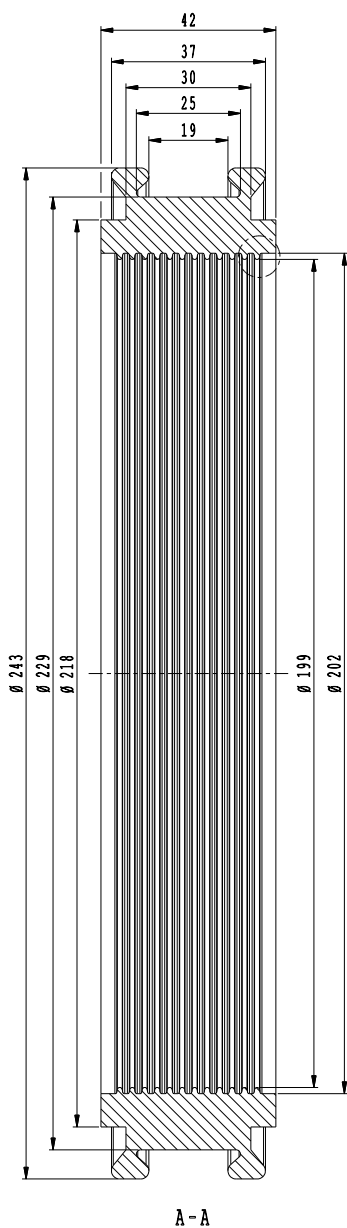

VCTEC

**RADONTÄTNINGAR
MÅTTANGIVELSER**

RADONTÄTNING 22-25 MM

RADONTÄTNING 28-32 MM

RADONTÄTNING 40 MM

Art nr 4035254

RADONTÄTNING 50 MM

Art nr 4035255

RADONTÄTNING 75 MM

Art nr 4035256

RADONTÄTNING 110 MM

Art nr 4035257

RADONTÄTNING 125 MM

Art nr 4035261

RADONTÄTNING 132 MM

Art nr 4035262

RADONTÄTNING 140 MM

Art nr 4035263

RADONTÄTNING 160 MM

Art nr 4035258

RADONTÄTNING 200 MM

Scale 6.:1

Art nr 4035259