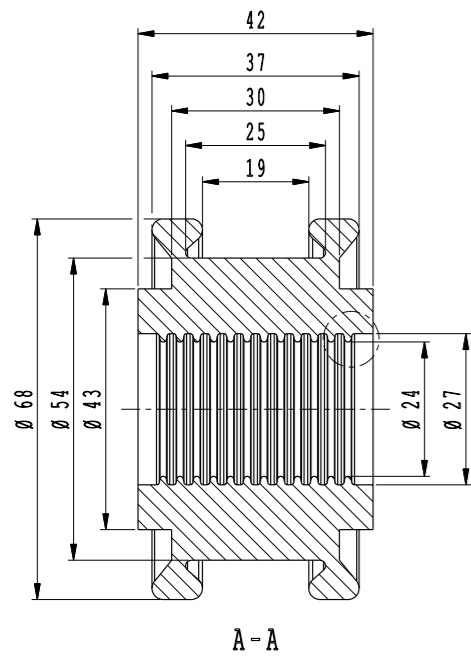

VCTEC

**RADONTÄTNINGAR
MÅTTANGIVELSER**

RADONTÄTNING 22-25 MM

RADONTÄTNING 28-32 MM

RADONTÄTNING 40 MM

Art nr 4035254

RADONTÄTNING 50 MM

Art nr 4035255

RADONTÄTNING 75 MM

Art nr 4035256

RADONTÄTNING 110 MM

Art nr 4035257

RADONTÄTNING 125 MM

Art nr 4035261

RADONTÄTNING 132 MM

Art nr 4035262

RADONTÄTNING 140 MM

Art nr 4035263

RADONTÄTNING 160 MM

Art nr 4035258

RADONTÄTNING 200 MM

Scale 6.:1

Art nr 4035259