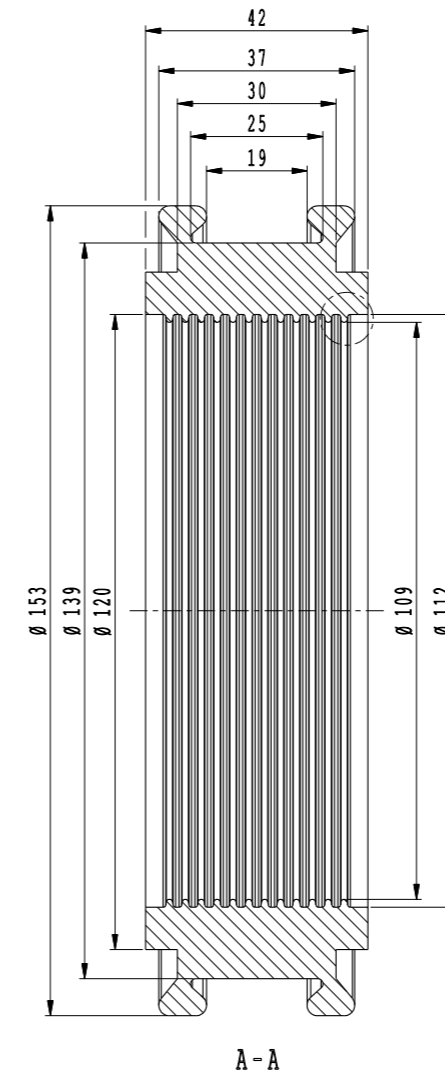

VCTEC

**RADONTÄTNINGAR
MÅTTANGIVELSER**

RADONTÄTNING 22-25 MM

RADONTÄTNING 28-32 MM

RADONTÄTNING 40 MM

Art nr 4035254

RADONTÄTNING 50 MM

Art nr 4035255

RADONTÄTNING 75 MM

Art nr 4035256

RADONTÄTNING 110 MM

Art nr 4035257

RADONTÄTNING 125 MM

Art nr 4035261

RADONTÄTNING 132 MM

Art nr 4035262

RADONTÄTNING 140 MM

Art nr 4035263

RADONTÄTNING 160 MM

Art nr 4035258

RADONTÄTNING 200 MM

Scale 6.:1

Art nr 4035259