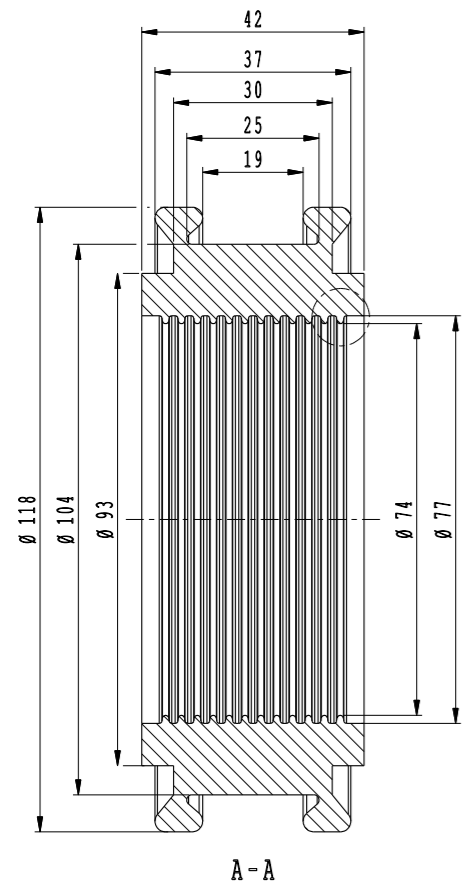

VCTEC

**RADONTÄTNINGAR
MÅTTANGIVELSER**

RADONTÄTNING 22-25 MM

RADONTÄTNING 28-32 MM

RADONTÄTNING 40 MM

Art nr 4035254

RADONTÄTNING 50 MM

Art nr 4035255

RADONTÄTNING 75 MM

Art nr 4035256

RADONTÄTNING 110 MM

Art nr 4035257

RADONTÄTNING 125 MM

Art nr 4035261

RADONTÄTNING 132 MM

Art nr 4035262

RADONTÄTNING 140 MM

Art nr 4035263

RADONTÄTNING 160 MM

Art nr 4035258

RADONTÄTNING 200 MM

Scale 6.:1

Art nr 4035259