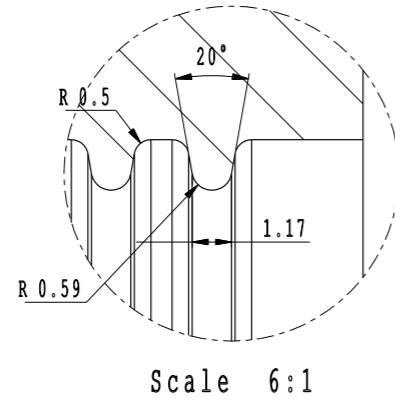

VCTEC

**RADONTÄTNINGAR
MÅTTANGIVELSER**

RADONTÄTNING 22-25 MM

RADONTÄTNING 28-32 MM

RADONTÄTNING 40 MM

Art nr 4035254

RADONTÄTNING 50 MM

Art nr 4035255

RADONTÄTNING 75 MM

Art nr 4035256

RADONTÄTNING 110 MM

Art nr 4035257

RADONTÄTNING 125 MM

Art nr 4035261

RADONTÄTNING 132 MM

Art nr 4035262

RADONTÄTNING 140 MM

Art nr 4035263

RADONTÄTNING 160 MM

Art nr 4035258

RADONTÄTNING 200 MM

Scale 6.:1

Art nr 4035259