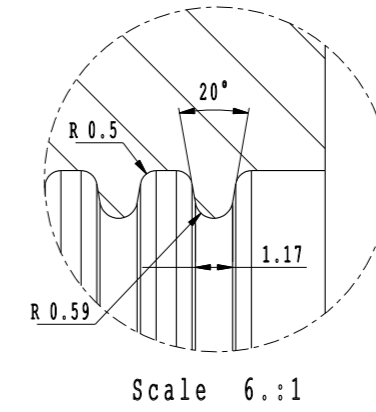

VCTEC

**RADONTÄTNINGAR
MÅTTANGIVELSER**

RADONTÄTNING 22-25 MM

RADONTÄTNING 28-32 MM

RADONTÄTNING 40 MM

Art nr 4035254

RADONTÄTNING 50 MM

Art nr 4035255

RADONTÄTNING 75 MM

Art nr 4035256

RADONTÄTNING 110 MM

Art nr 4035257

RADONTÄTNING 125 MM

Art nr 4035261

RADONTÄTNING 132 MM

Art nr 4035262

RADONTÄTNING 140 MM

Art nr 4035263

RADONTÄTNING 160 MM

Art nr 4035258

RADONTÄTNING 200 MM

Scale 6.:1

Art nr 4035259