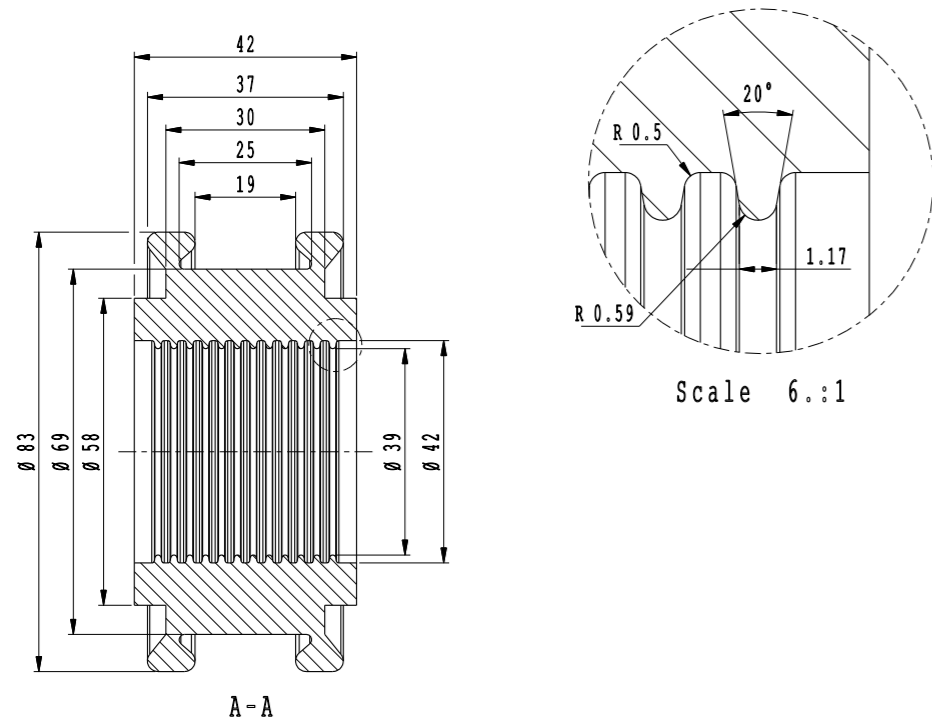

VCTEC

**RADONTÄTNINGAR
MÅTTANGIVELSER**

RADONTÄTNING 22-25 MM

RADONTÄTNING 28-32 MM

RADONTÄTNING 40 MM

Art nr 4035254

RADONTÄTNING 50 MM

Art nr 4035255

RADONTÄTNING 75 MM

Art nr 4035256

RADONTÄTNING 110 MM

Art nr 4035257

RADONTÄTNING 125 MM

Art nr 4035261

RADONTÄTNING 132 MM

Art nr 4035262

RADONTÄTNING 140 MM

Art nr 4035263

RADONTÄTNING 160 MM

Art nr 4035258

RADONTÄTNING 200 MM

Scale 6.:1

Art nr 4035259