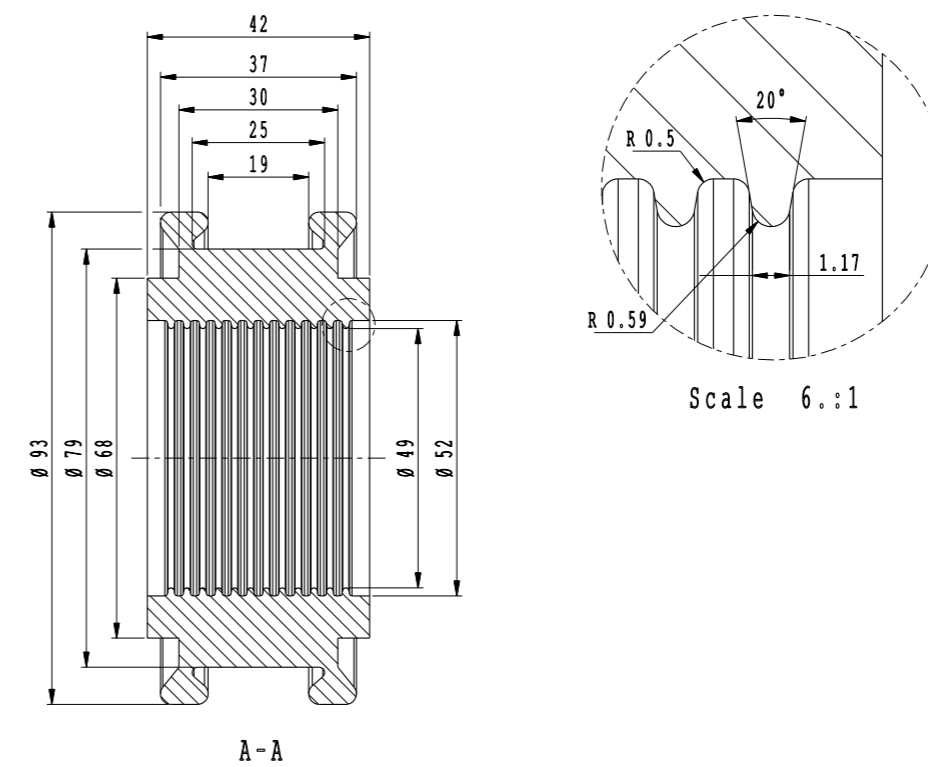

VCTEC

**RADONTÄTNINGAR
MÅTTANGIVELSER**

RADONTÄTNING 22-25 MM

RADONTÄTNING 28-32 MM

RADONTÄTNING 40 MM

Art nr 4035254

RADONTÄTNING 50 MM

Art nr 4035255

RADONTÄTNING 75 MM

Art nr 4035256

RADONTÄTNING 110 MM

Art nr 4035257

RADONTÄTNING 125 MM

Art nr 4035261

RADONTÄTNING 132 MM

Art nr 4035262

RADONTÄTNING 140 MM

Art nr 4035263

RADONTÄTNING 160 MM

Art nr 4035258

RADONTÄTNING 200 MM

Scale 6.:1

Art nr 4035259