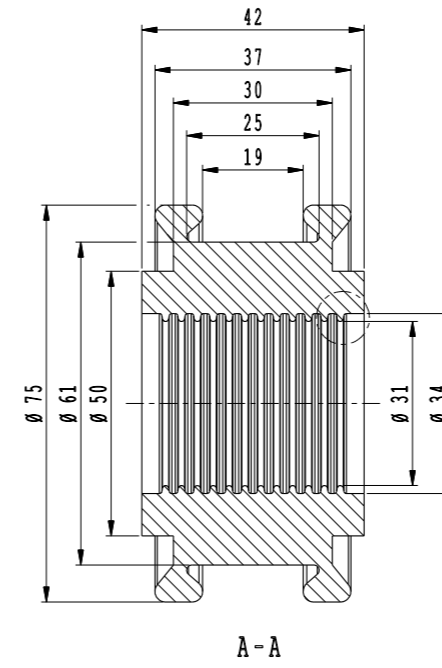

VCTEC

**RADONTÄTNINGAR
MÅTTANGIVELSER**

RADONTÄTNING 22-25 MM

RADONTÄTNING 28-32 MM

RADONTÄTNING 40 MM

Art nr 4035254

RADONTÄTNING 50 MM

Art nr 4035255

RADONTÄTNING 75 MM

Art nr 4035256

RADONTÄTNING 110 MM

Art nr 4035257

RADONTÄTNING 125 MM

Art nr 4035261

RADONTÄTNING 132 MM

Art nr 4035262

RADONTÄTNING 140 MM

Art nr 4035263

RADONTÄTNING 160 MM

Art nr 4035258

RADONTÄTNING 200 MM

Scale 6.:1

Art nr 4035259