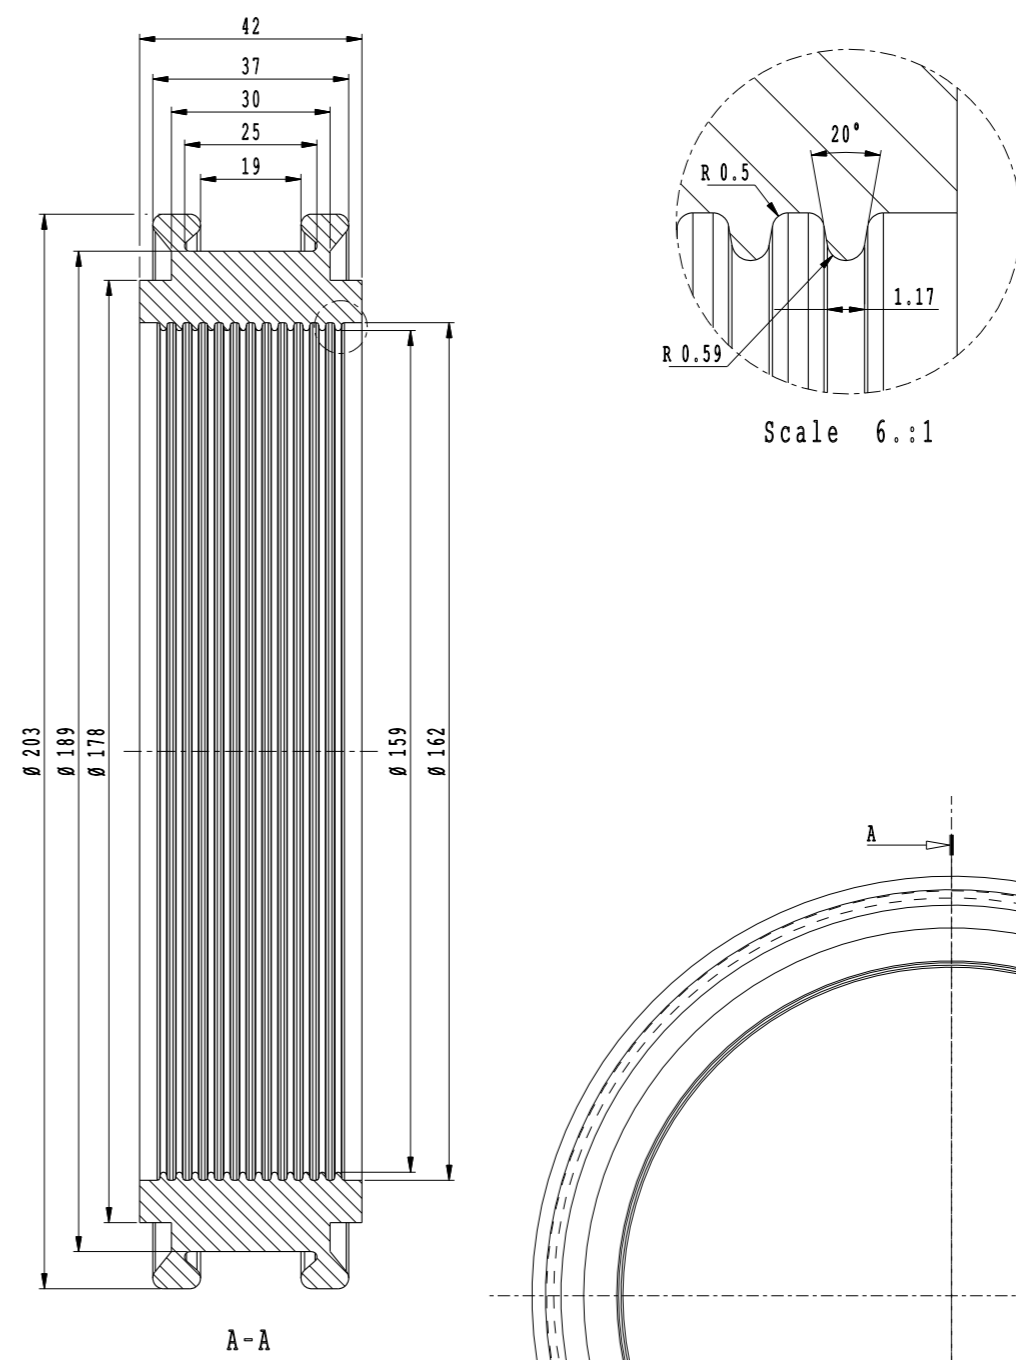

VCTEC

**RADONTÄTNINGAR
MÅTTANGIVELSER**

RADONTÄTNING 22-25 MM

RADONTÄTNING 28-32 MM

RADONTÄTNING 40 MM

Art nr 4035254

RADONTÄTNING 50 MM

Art nr 4035255

RADONTÄTNING 75 MM

Art nr 4035256

RADONTÄTNING 110 MM

Art nr 4035257

RADONTÄTNING 125 MM

Art nr 4035261

RADONTÄTNING 132 MM

Art nr 4035262

RADONTÄTNING 140 MM

Art nr 4035263

RADONTÄTNING 160 MM

Art nr 4035258

RADONTÄTNING 200 MM

Scale 6.:1

Art nr 4035259