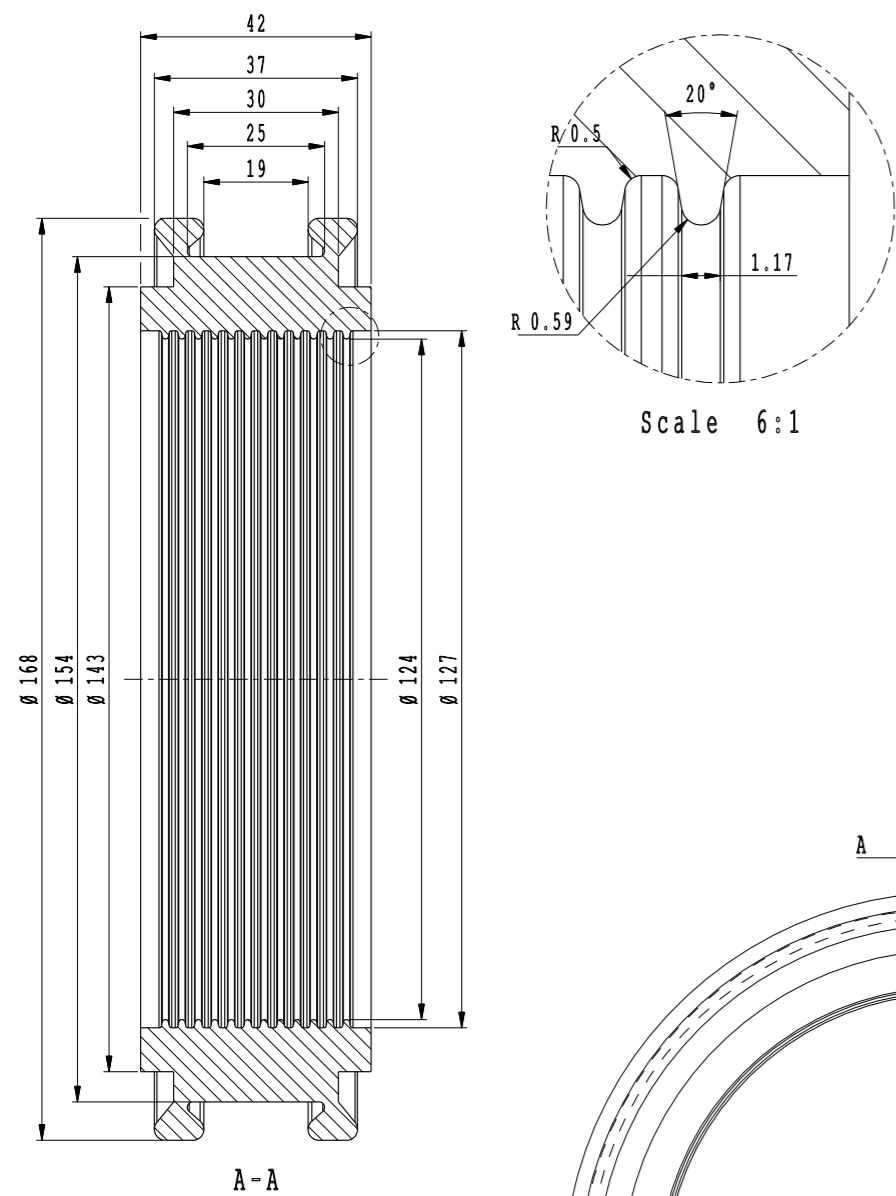

VCTEC

**RADONTÄTNINGAR
MÅTTANGIVELSER**

RADONTÄTNING 22-25 MM

RADONTÄTNING 28-32 MM

RADONTÄTNING 40 MM

Art nr 4035254

RADONTÄTNING 50 MM

Art nr 4035255

RADONTÄTNING 75 MM

Art nr 4035256

RADONTÄTNING 110 MM

Art nr 4035257

RADONTÄTNING 125 MM

Art nr 4035261

RADONTÄTNING 132 MM

Art nr 4035262

RADONTÄTNING 140 MM

Art nr 4035263

RADONTÄTNING 160 MM

Art nr 4035258

RADONTÄTNING 200 MM

Scale 6.:1

Art nr 4035259