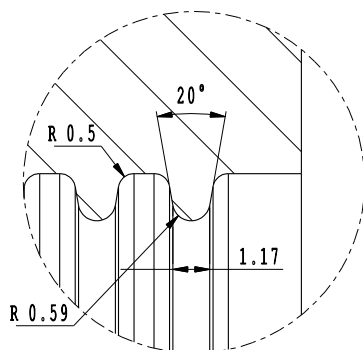

RADONTÄTNING 140 MM

Art nr 4035263

RADONTÄTNING 160 MM

Art nr 4035258

RADONTÄTNING 200 MM

Scale 6.:1

Art nr 4035259