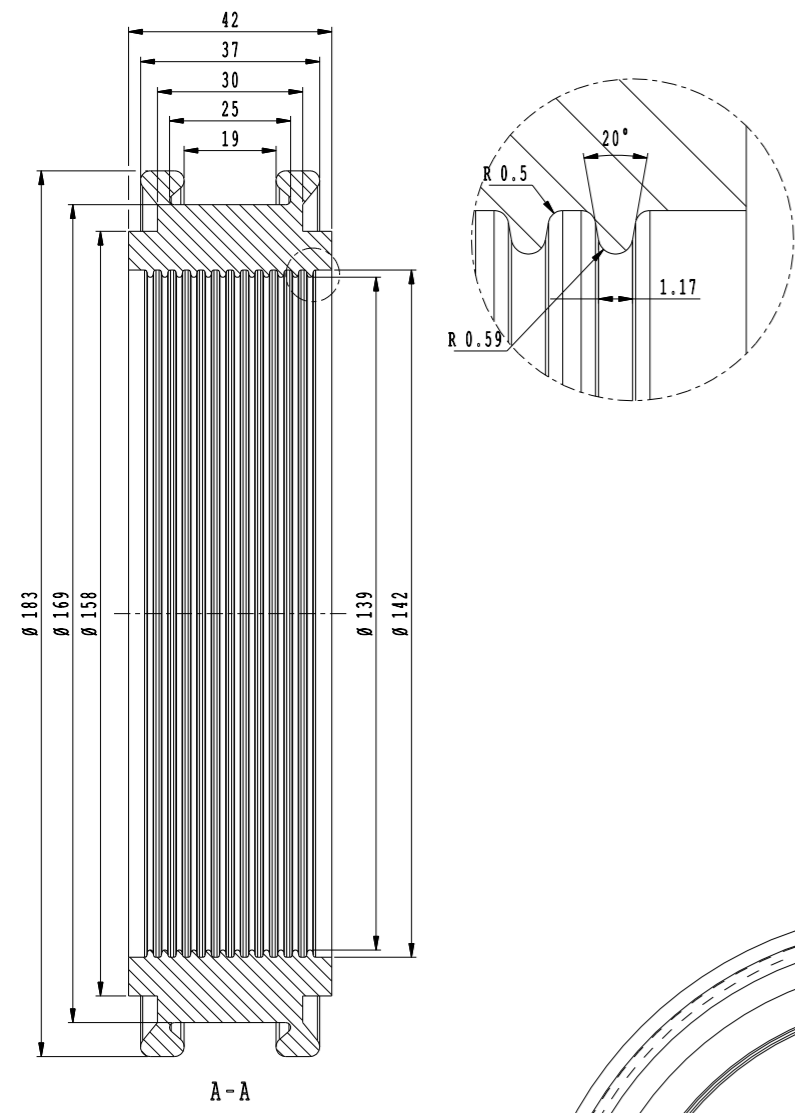

VCTEC

**RADONTÄTNINGAR
MÅTTANGIVELSER**

RADONTÄTNING 22-25 MM

RADONTÄTNING 28-32 MM

RADONTÄTNING 40 MM

Art nr 4035254

RADONTÄTNING 50 MM

Art nr 4035255

RADONTÄTNING 75 MM

Art nr 4035256

RADONTÄTNING 110 MM

Art nr 4035257

RADONTÄTNING 125 MM

Art nr 4035261

RADONTÄTNING 132 MM

Art nr 4035262

RADONTÄTNING 140 MM

Art nr 4035263

RADONTÄTNING 160 MM

Art nr 4035258

RADONTÄTNING 200 MM

Scale 6.:1

Art nr 4035259