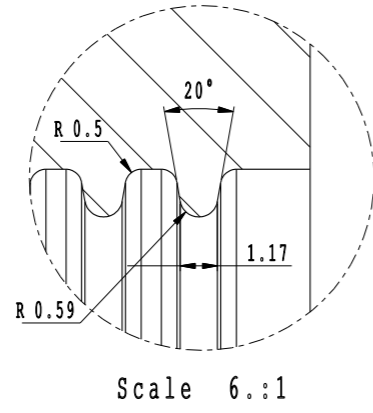

VCTEC

**RADONTÄTNINGAR
MÅTTANGIVELSER**

RADONTÄTNING 22-25 MM

RADONTÄTNING 28-32 MM

RADONTÄTNING 40 MM

Art nr 4035254

RADONTÄTNING 50 MM

Art nr 4035255

RADONTÄTNING 75 MM

Art nr 4035256

RADONTÄTNING 110 MM

Art nr 4035257

RADONTÄTNING 125 MM

Art nr 4035261

RADONTÄTNING 132 MM

Art nr 4035262

RADONTÄTNING 140 MM

Art nr 4035263

RADONTÄTNING 160 MM

Art nr 4035258

RADONTÄTNING 200 MM

Scale 6.:1

Art nr 4035259