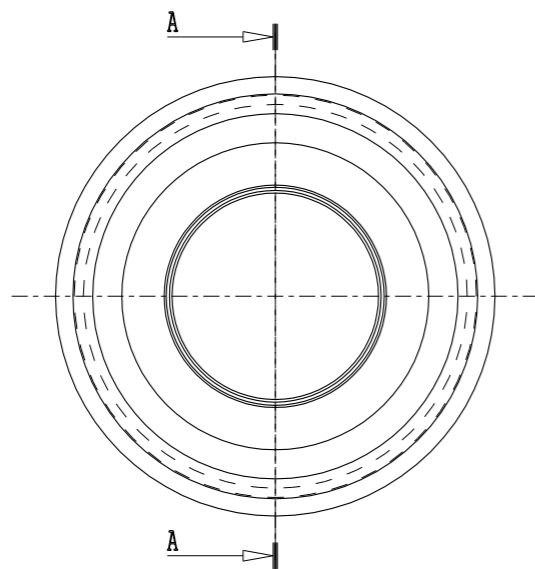

VCTEC

**RADONTÄTNINGAR
MÅTTANGIVELSER**

RADONTÄTNING 22-25 MM

RADONTÄTNING 28-32 MM

RADONTÄTNING 40 MM

Art nr 4035254

RADONTÄTNING 50 MM

Art nr 4035255

RADONTÄTNING 75 MM

Art nr 4035256

RADONTÄTNING 110 MM

Art nr 4035257

RADONTÄTNING 125 MM

Art nr 4035261

RADONTÄTNING 132 MM

Art nr 4035262

RADONTÄTNING 140 MM

Art nr 4035263

RADONTÄTNING 160 MM

Art nr 4035258

RADONTÄTNING 200 MM

Scale 6.:1

Art nr 4035259