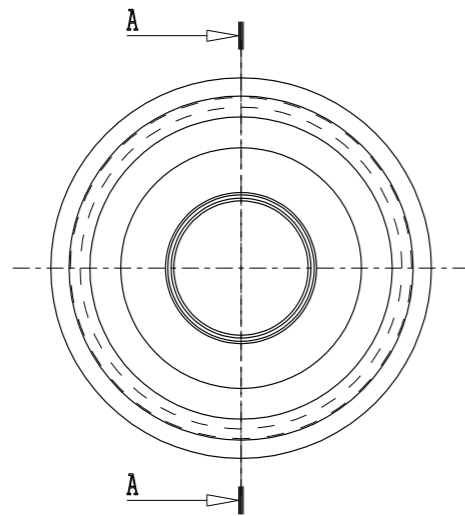

VCTEC

**RADONTÄTNINGAR
MÅTTANGIVELSER**

RADONTÄTNING 22-25 MM

RADONTÄTNING 28-32 MM

RADONTÄTNING 40 MM

Art nr 4035254

RADONTÄTNING 50 MM

Art nr 4035255

RADONTÄTNING 75 MM

Art nr 4035256

RADONTÄTNING 110 MM

Art nr 4035257

RADONTÄTNING 125 MM

Art nr 4035261

RADONTÄTNING 132 MM

Art nr 4035262

RADONTÄTNING 140 MM

Art nr 4035263

RADONTÄTNING 160 MM

Art nr 4035258

RADONTÄTNING 200 MM

Scale 6.:1

Art nr 4035259