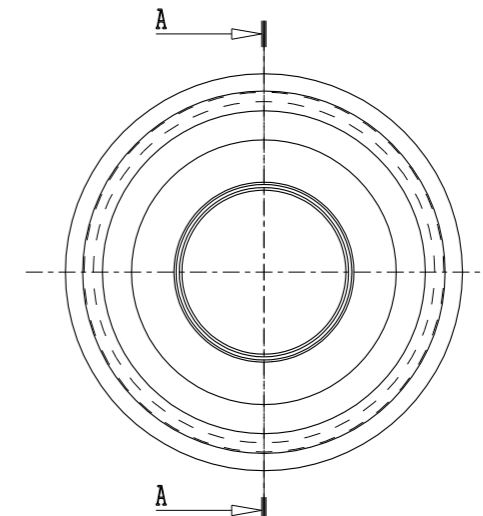

VCTEC

**RADONTÄTNINGAR
MÅTTANGIVELSER**

RADONTÄTNING 22-25 MM

RADONTÄTNING 28-32 MM

RADONTÄTNING 40 MM

Art nr 4035254

RADONTÄTNING 50 MM

Art nr 4035255

RADONTÄTNING 75 MM

Art nr 4035256

RADONTÄTNING 110 MM

Art nr 4035257

RADONTÄTNING 125 MM

Art nr 4035261

RADONTÄTNING 132 MM

Art nr 4035262

RADONTÄTNING 140 MM

Art nr 4035263

RADONTÄTNING 160 MM

Art nr 4035258

RADONTÄTNING 200 MM

Scale 6.:1

Art nr 4035259