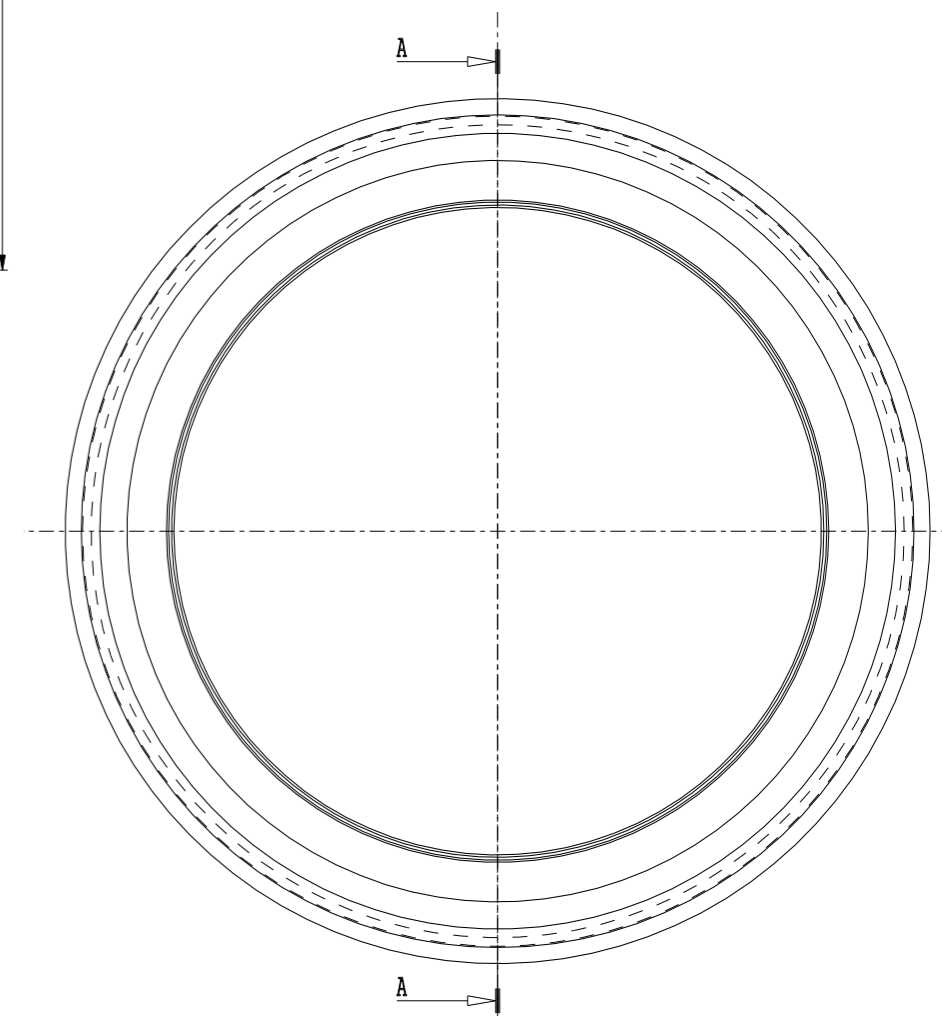

VCTEC

**RADONTÄTNINGAR
MÅTTANGIVELSER**

RADONTÄTNING 22-25 MM

RADONTÄTNING 28-32 MM

RADONTÄTNING 40 MM

Art nr 4035254

RADONTÄTNING 50 MM

Art nr 4035255

RADONTÄTNING 75 MM

Art nr 4035256

RADONTÄTNING 110 MM

Art nr 4035257

RADONTÄTNING 125 MM

Art nr 4035261

RADONTÄTNING 132 MM

Art nr 4035262

RADONTÄTNING 140 MM

Art nr 4035263

RADONTÄTNING 160 MM

Art nr 4035258

RADONTÄTNING 200 MM

Scale 6.:1

Art nr 4035259