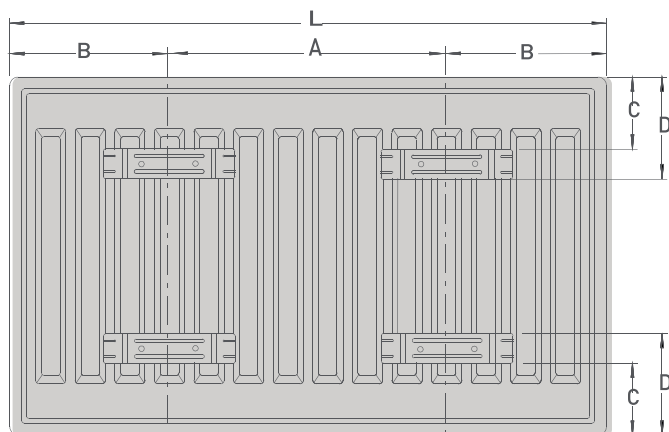

# Måttangivelser K33

L 2

Length Range : 400....3000

Typ	11	21, 22, 33	11	21, 22, 33			Antal konsoler
L mm	A mm		B mm		C mm	D mm	
400	166	134	177	133	60	85	2
500	200	234	150	133	60	85	2
600	300	334	150	133	60	85	2
700	400	434	150	133	60	85	2
800	500	534	150	133	60	85	2
900	600	634	150	133	60	85	2
1 000	700	734	150	133	60	85	2
1 100	800	834	150	133	60	85	2
1 200	900	934	150	133	60	85	2
1 400	1 100	1 134	150	133	60	85	2
1 600	1 300	1 334	150	133	60	85	2
1 800	767	767	150	133	60	85	3
2 000	867	867	150	133	60	85	3
2 200	967	967	150	133	60	85	3
2 400	1 067	1 067	150	133	60	85	3
2 600	1 167	1 167	150	133	60	85	3
2 700	1 217	1 217	150	133	60	85	3
2 800	1 267	1 267	150	133	60	85	3
3 000	1 367	1 367	150	133	60	85	3