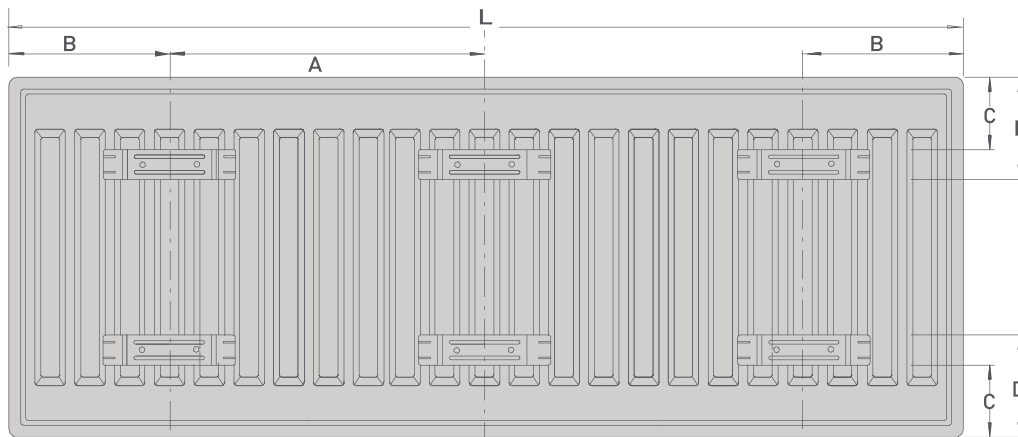

# Måttangivelser K33

L 2

Length Range : 400....3000

Typ	11	21, 22, 33	11	21, 22, 33			Antal konsoler
L mm	A mm		B mm		C mm	D mm	
400	166	134	177	133	60	85	2
500	200	234	150	133	60	85	2
600	300	334	150	133	60	85	2
700	400	434	150	133	60	85	2
800	500	534	150	133	60	85	2
900	600	634	150	133	60	85	2
1 000	700	734	150	133	60	85	2
1 100	800	834	150	133	60	85	2
1 200	900	934	150	133	60	85	2
1 400	1 100	1 134	150	133	60	85	2
1 600	1 300	1 334	150	133	60	85	2
1 800	767	767	150	133	60	85	3
2 000	867	867	150	133	60	85	3
2 200	967	967	150	133	60	85	3
2 400	1 067	1 067	150	133	60	85	3
2 600	1 167	1 167	150	133	60	85	3
2 700	1 217	1 217	150	133	60	85	3
2 800	1 267	1 267	150	133	60	85	3
3 000	1 367	1 367	150	133	60	85	3