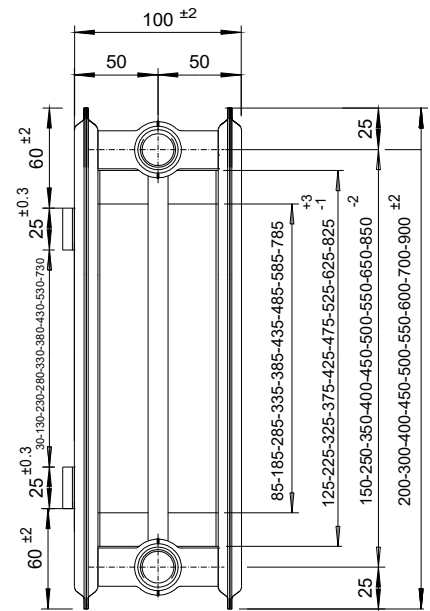

## Måttangivelser

# Måttangivelser K11

Length Range : 400...3000

# Måttangivelser K21

Length Range : 400...3000

# Måttangivelser K22

L 2

Length Range : 400....3000