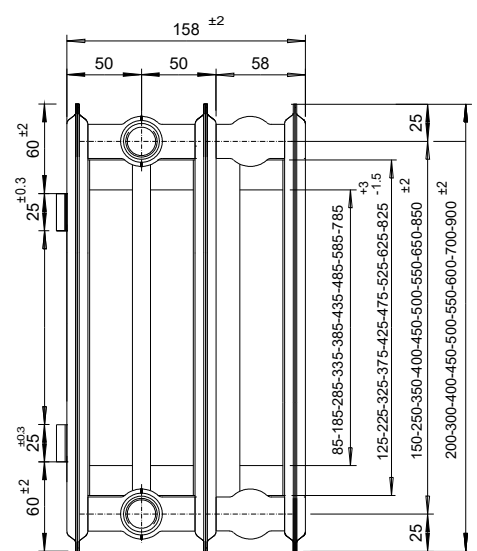

Måttangivelser K33

L 2

Length Range : 400....3000