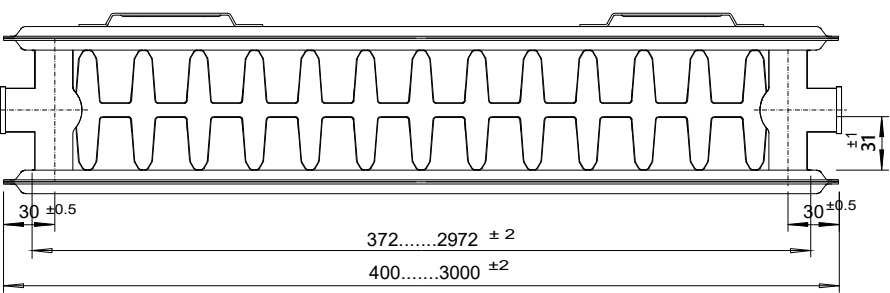

Måttangivelser K22

L 2

Length Range : 400....3000