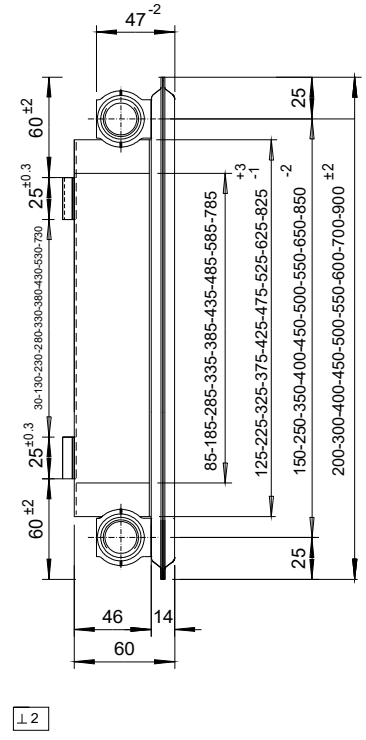

## Måttangivelser

# Måttangivelser K11

Length Range : 400...3000

# Måttangivelser K21

Length Range : 400...3000

# Måttangivelser K22

L 2

Length Range : 400....3000