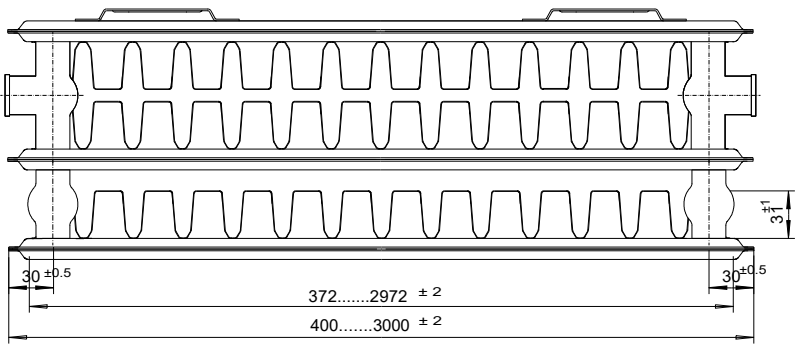

Måttangivelser K33

L 2

Length Range : 400....3000