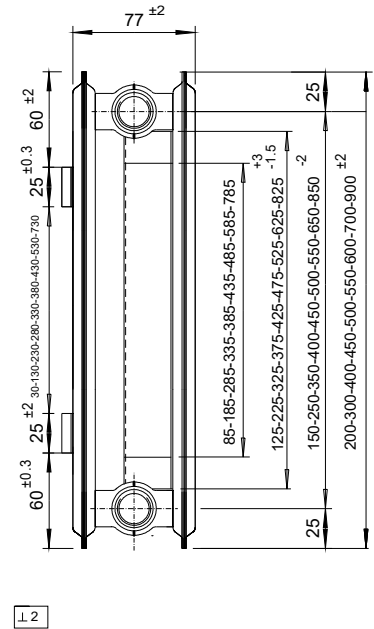

## Måttangivelser

# Måttangivelser K11

Length Range : 400...3000

# Måttangivelser K21

Length Range : 400...3000

# Måttangivelser K22

L 2

Length Range : 400....3000