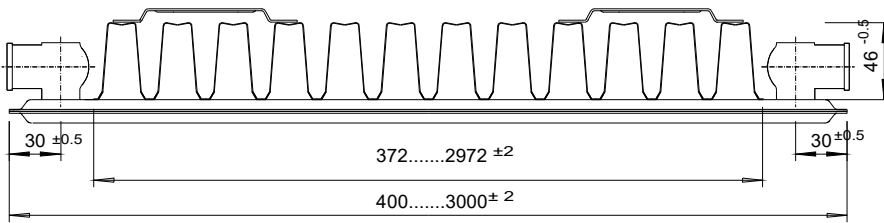

## Måttangivelser

# Måttangivelser K11

Length Range : 400...3000

# Måttangivelser K21

Length Range : 400...3000

# Måttangivelser K22

L 2

Length Range : 400....3000