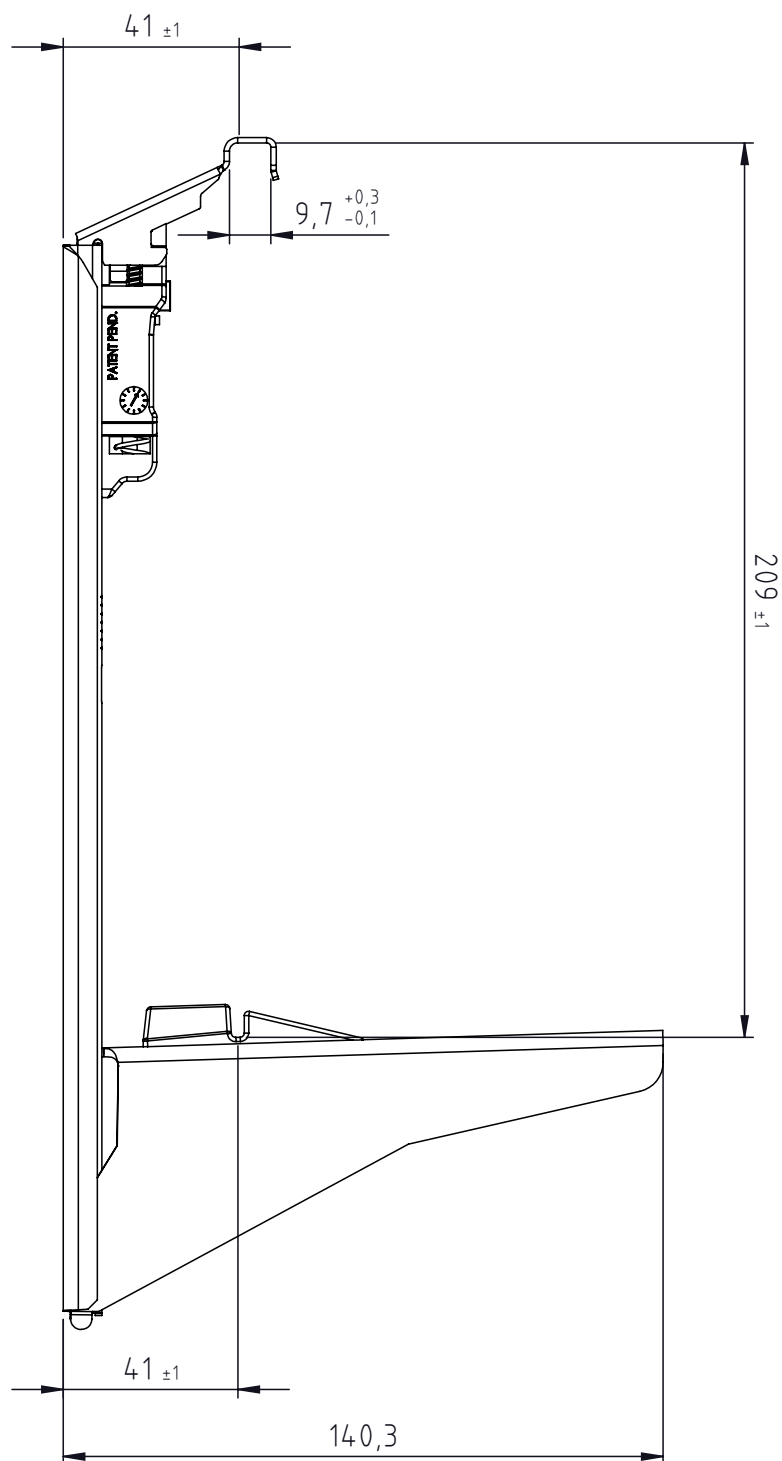

Konsoler till konvektor typ 22, 150 mm

Art nr	Dimension
673 98 87	Konsoler till konvektor typ 22, 150 mm, 2-pack

Konsoler till konvektor typ 22, 200 mm

Art nr	Dimension
673 98 88	Konsoler till konvektor typ 22, 200 mm, 2-pack

Konsoler till konvektor typ 33, 150 mm

Art nr	Dimension
671 20 63	Konsoler till konvektor typ 33, 150 mm, 2-pack

Konsoler till konvektor typ 33, 200 mm

Art nr	Dimension
671 20 64	Konsoler till konvektor typ 33, 200 mm, 2-pack