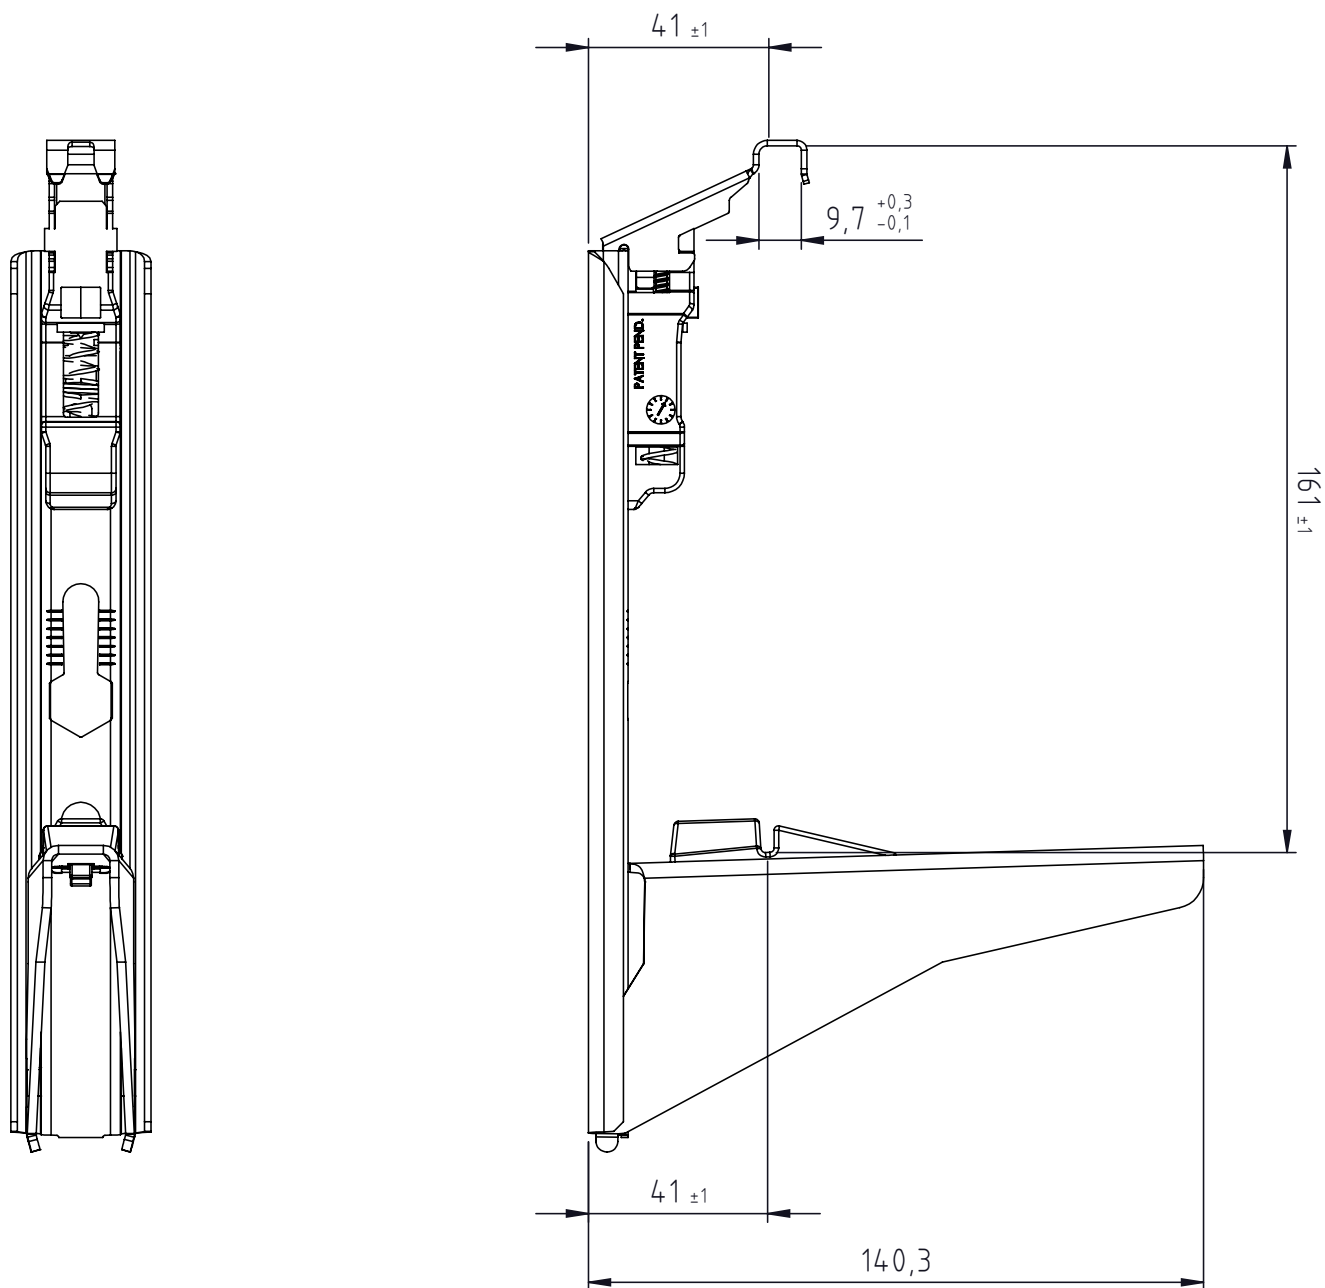

Konsoler till konvektor typ 22, 150 mm

Art nr	Dimension
673 98 87	Konsoler till konvektor typ 22, 150 mm, 2-pack

Konsoler till konvektor typ 22, 200 mm

Art nr	Dimension
673 98 88	Konsoler till konvektor typ 22, 200 mm, 2-pack

Konsoler till konvektor typ 33, 150 mm

Art nr	Dimension
671 20 63	Konsoler till konvektor typ 33, 150 mm, 2-pack

Konsoler till konvektor typ 33, 200 mm

Art nr	Dimension
671 20 64	Konsoler till konvektor typ 33, 200 mm, 2-pack