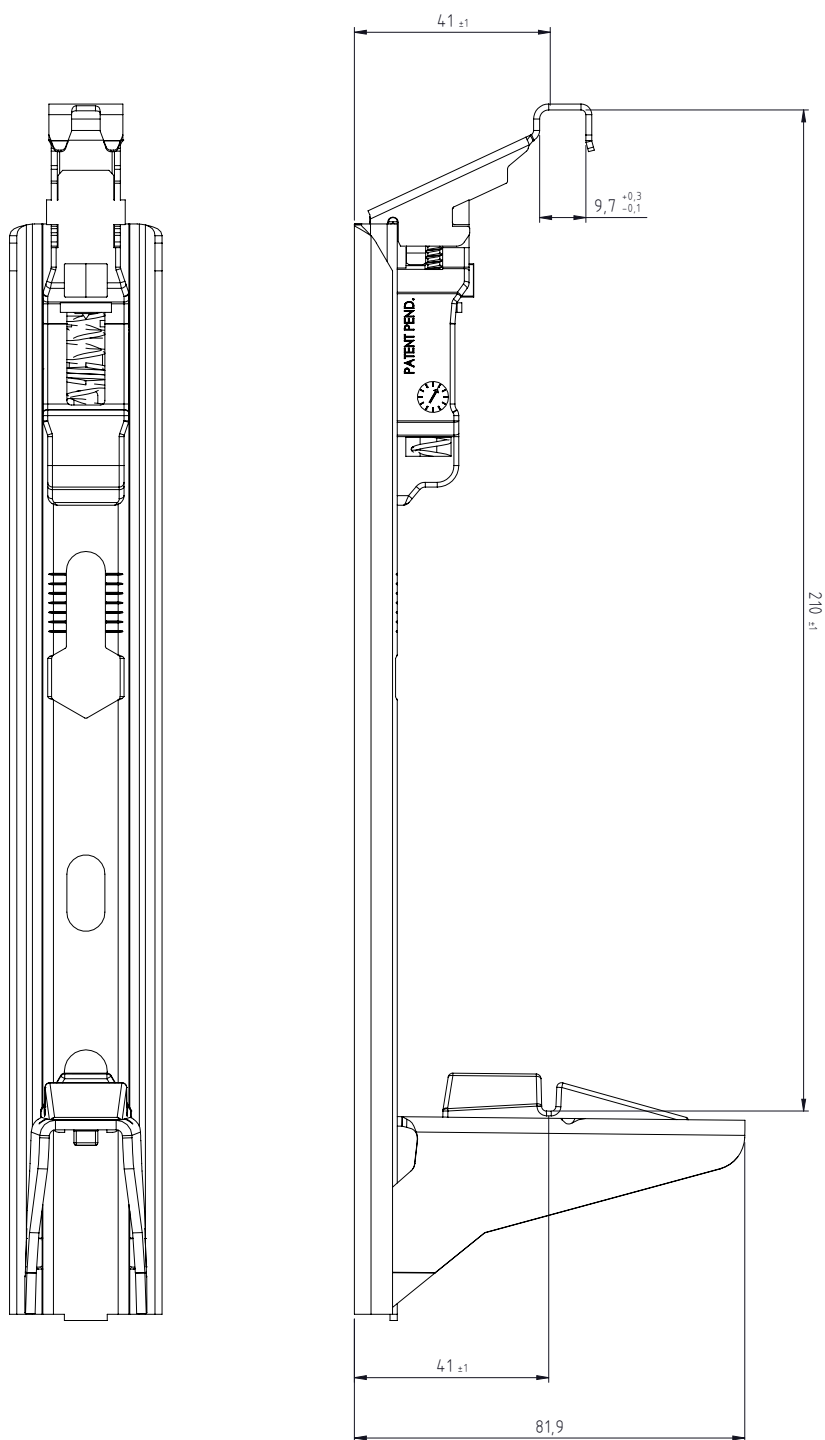

Konsoler till konvektor typ 22, 150 mm

Art nr	Dimension
673 98 87	Konsoler till konvektor typ 22, 150 mm, 2-pack

Konsoler till konvektor typ 22, 200 mm

Art nr	Dimension
673 98 88	Konsoler till konvektor typ 22, 200 mm, 2-pack

Konsoler till konvektor typ 33, 150 mm

Art nr	Dimension
671 20 63	Konsoler till konvektor typ 33, 150 mm, 2-pack

Konsoler till konvektor typ 33, 200 mm

Art nr	Dimension
671 20 64	Konsoler till konvektor typ 33, 200 mm, 2-pack