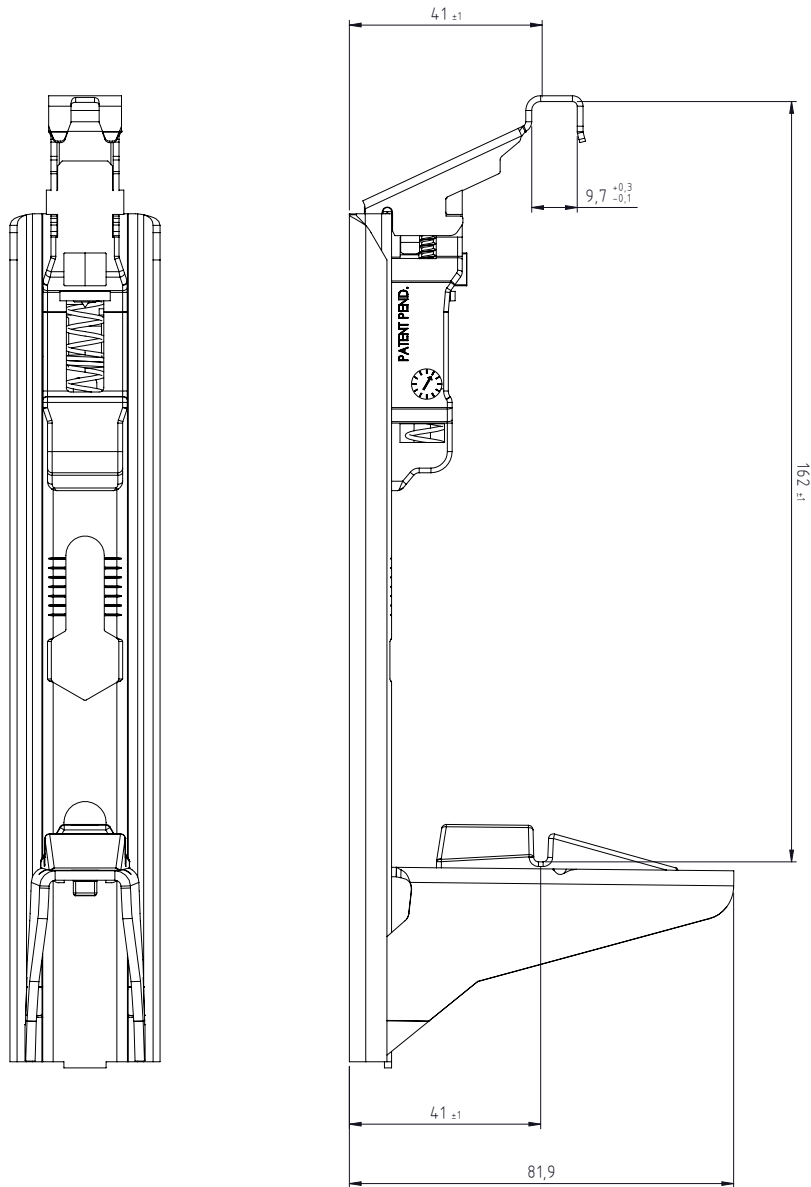

Konsoler till konvektor typ 22, 150 mm

Art nr	Dimension
673 98 87	Konsoler till konvektor typ 22, 150 mm, 2-pack

Konsoler till konvektor typ 22, 200 mm

Art nr	Dimension
673 98 88	Konsoler till konvektor typ 22, 200 mm, 2-pack

Konsoler till konvektor typ 33, 150 mm

Art nr	Dimension
671 20 63	Konsoler till konvektor typ 33, 150 mm, 2-pack

Konsoler till konvektor typ 33, 200 mm

Art nr	Dimension
671 20 64	Konsoler till konvektor typ 33, 200 mm, 2-pack