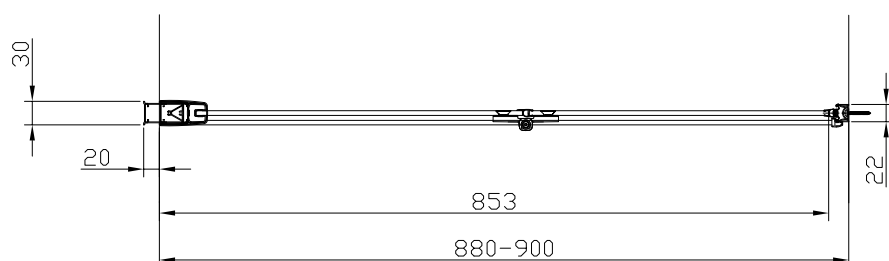

Modell: 80 rak, vänsterhängd

Med justerbar nischprofil, art nr 740 30 55

Klart glas, art nr 733 03 56

Modell: 90 rak, högerhängd

Med fast nischprofil, art nr 740 30 54

Klart glas, art nr 733 03 57

Modell: 90 rak, högerhängd

Med justerbar nischprofil, art nr 740 30 55

Klart glas, art nr 733 03 57

Modell: 90 rak, vänsterhängd

Med fast nischprofil, art nr 740 30 54

Klart glas, art nr 733 03 58

Modell: 90 rak, vänsterhängd

Med justerbar nischprofil, art nr 740 30 55