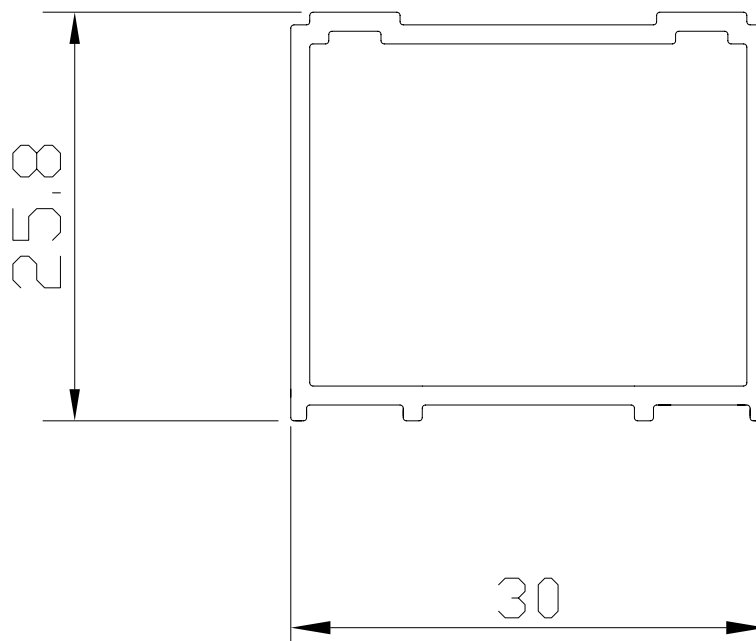

Till Picto och Lusso Duschväggar

Art nr 739 14 04