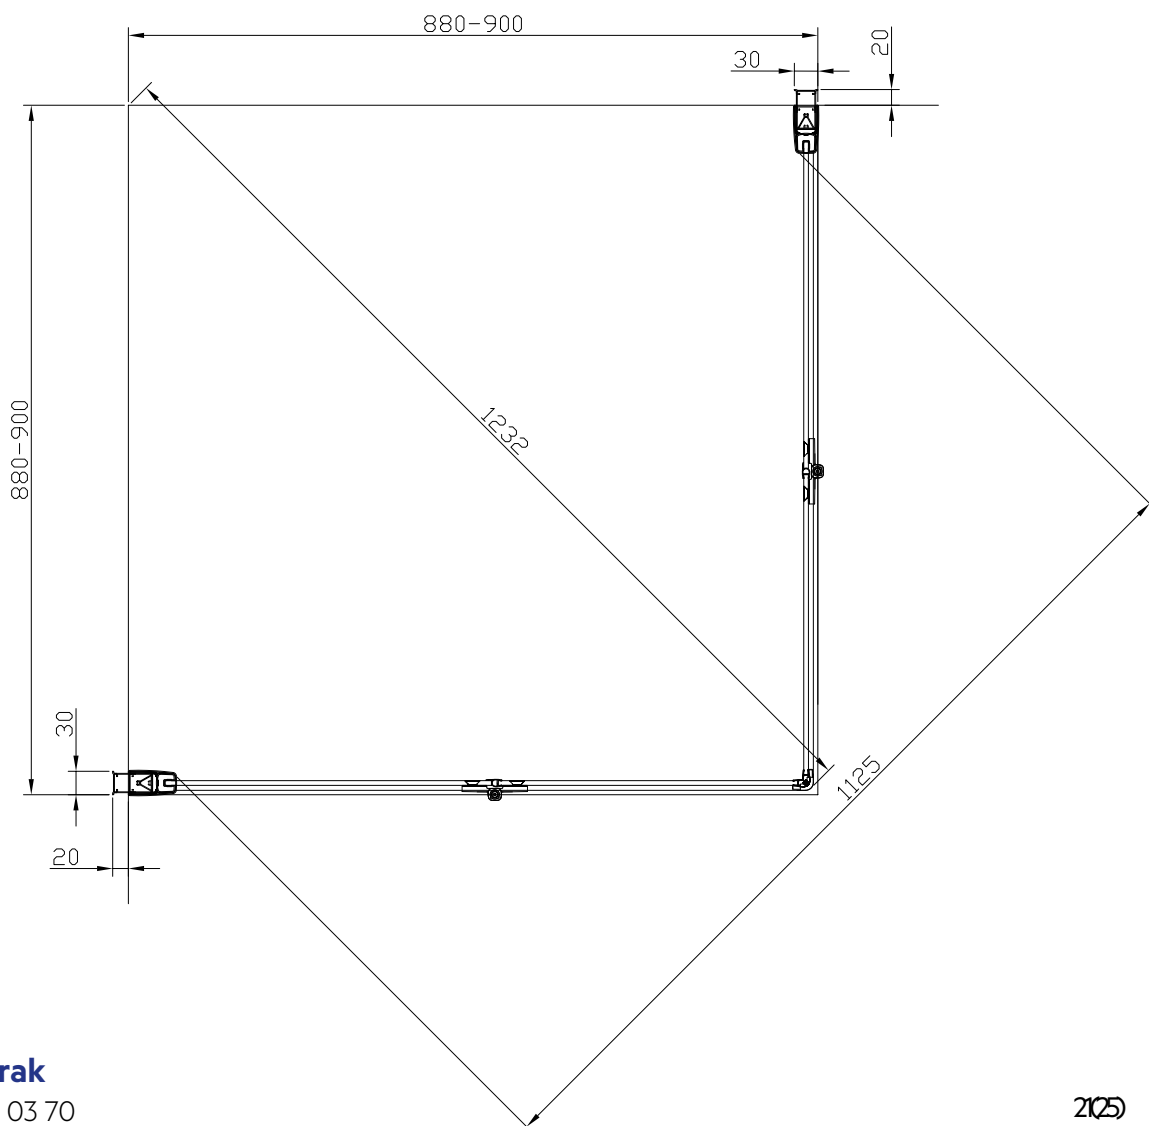

Alterna

Modell: 90 x 90 rak
Klart glas, art nr 733 03 70