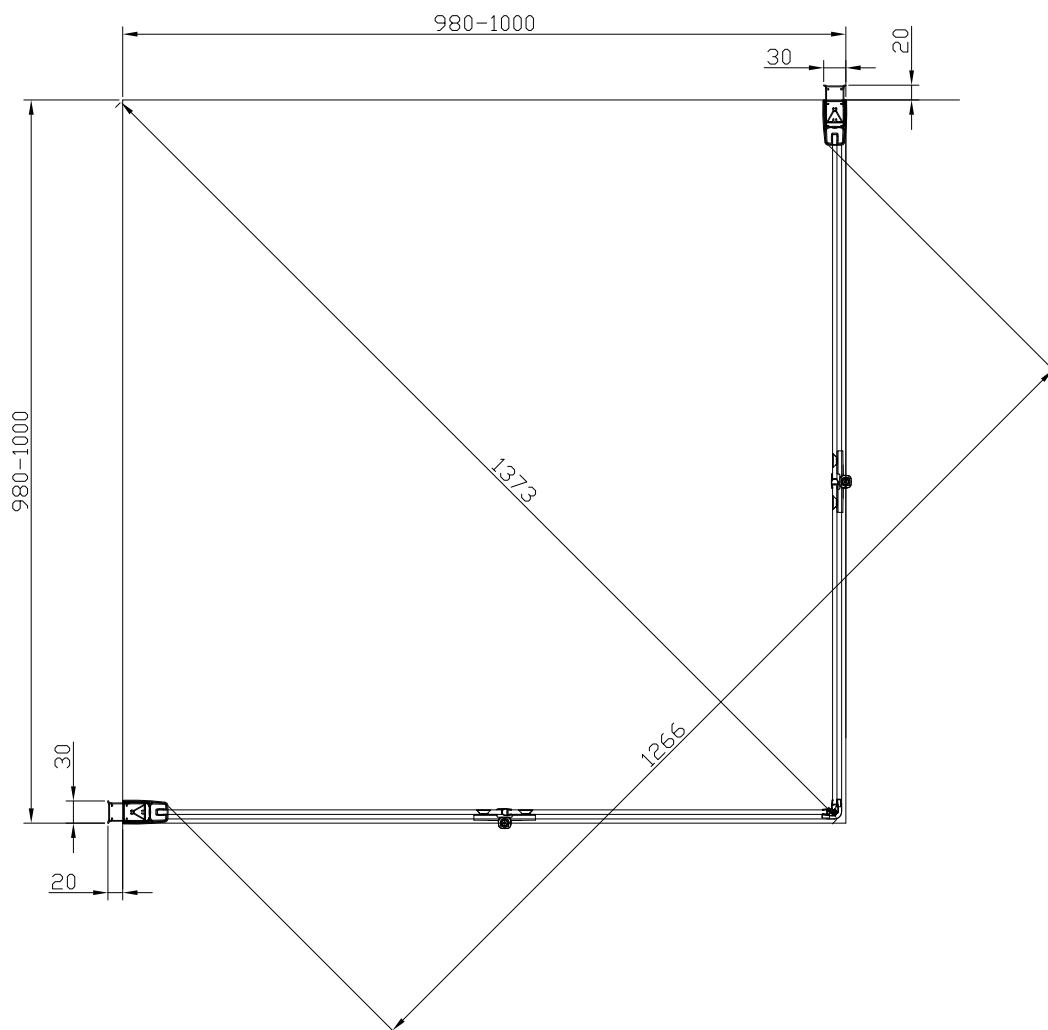

Alterna

Modell: 100 x 100 rak

Klart glas, art nr 733 06 59, 733 06 60 och 18 19 58 (i kombination)