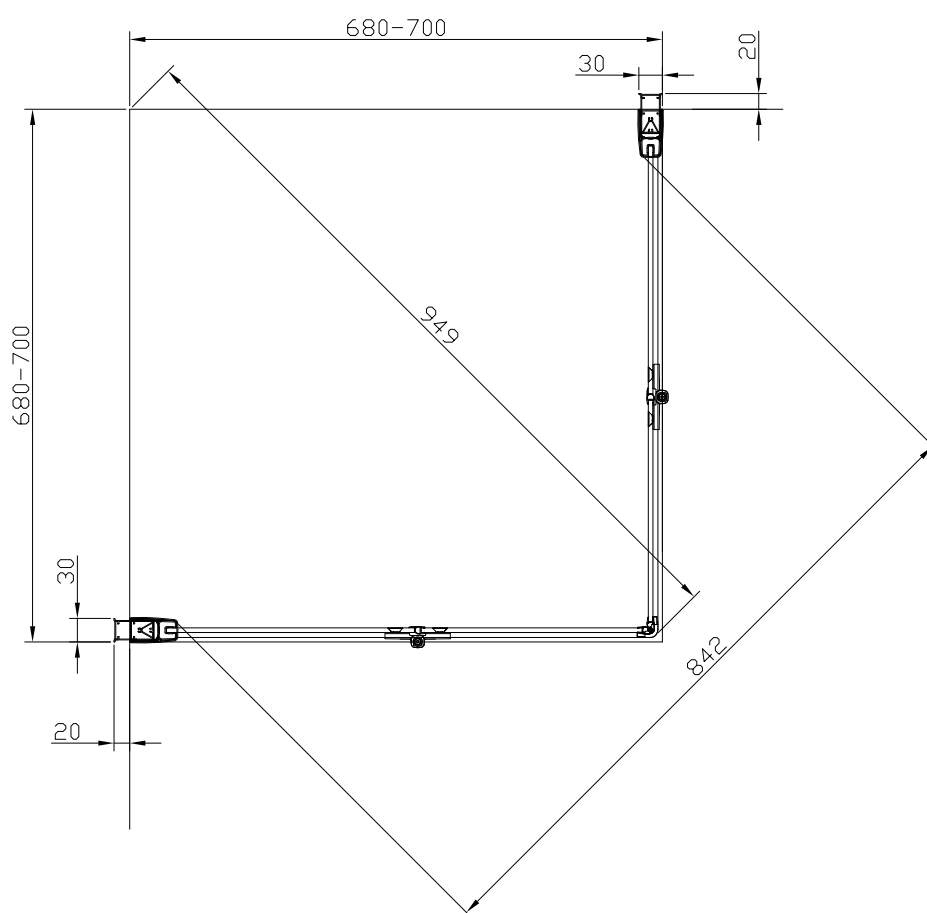

Modell: 80 rak, vänsterhängd

Med justerbar nischprofil, art nr 740 30 55

Klart glas, art nr 733 03 56

Modell: 90 rak, högerhängd

Med fast nischprofil, art nr 740 30 54

Klart glas, art nr 733 03 57

Modell: 90 rak, högerhängd

Med justerbar nischprofil, art nr 740 30 55

Klart glas, art nr 733 03 57

Modell: 90 rak, vänsterhängd

Med fast nischprofil, art nr 740 30 54

Klart glas, art nr 733 03 58

Modell: 90 rak, vänsterhängd

Med justerbar nischprofil, art nr 740 30 55

Alterna

Modell: 100 rak, vänsterhängd

Med fast nischprofil, art nr 740 30 54

Klart glas, art nr 733 06 60

Modell: 100 rak, vänsterhängd

Med justerbar nischprofil, art nr 740 30 55

Klart glas, art nr 733 06 60

Modell: 70 x 70 rak

Klart glas, art nr 733 06 27, 733 06 28 och 18 19 58 (i kombination)

Alterna

Modell: 80 x 80 rak

Klart glas, art nr 733 03 69

Modell: 80 x 90 rak
Klart glas, art nr 733 03 71

Alterna

Modell: 90 x 80 rak
Klart glas, art nr 733 03 72