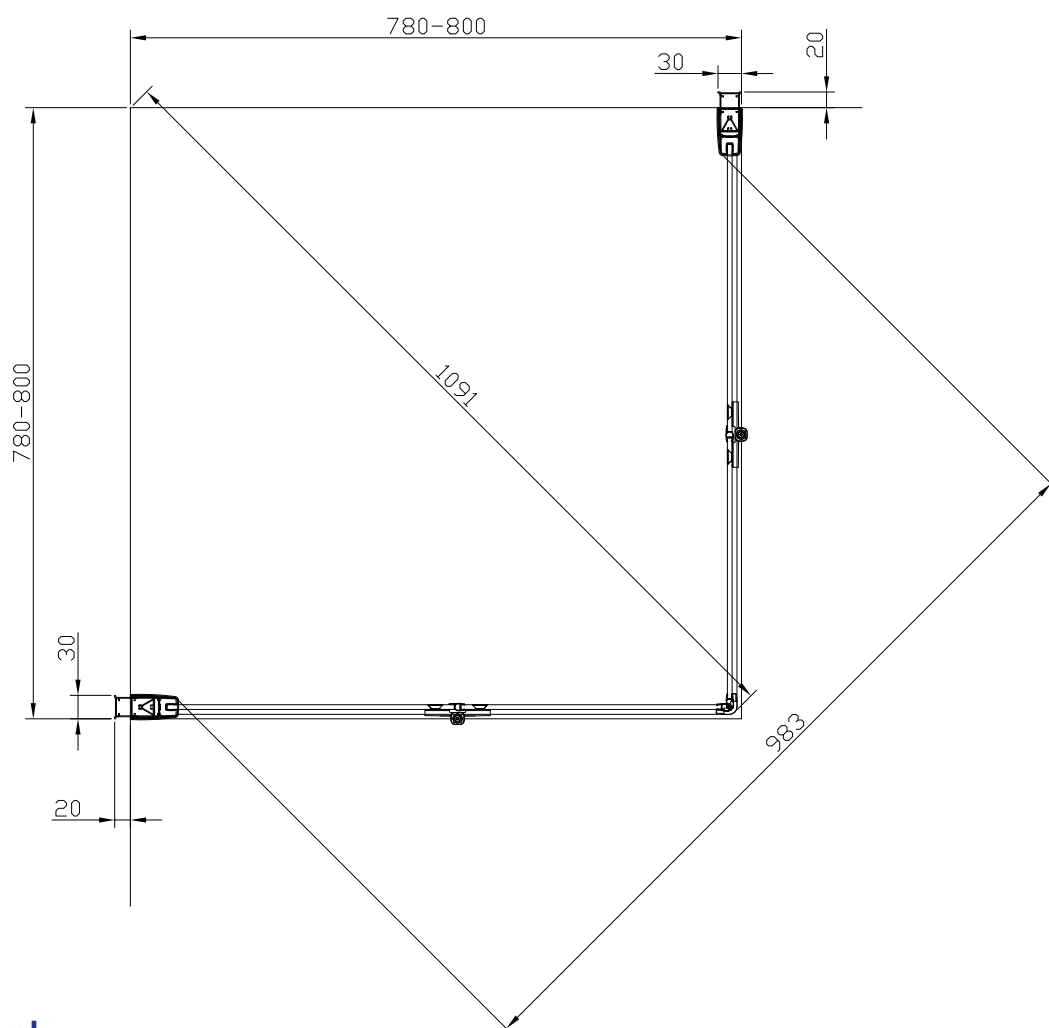

Modell: 80 rak, vänsterhängd

Med justerbar nischprofil, art nr 740 30 55

Klart glas, art nr 733 03 56

Modell: 90 rak, högerhängd

Med fast nischprofil, art nr 740 30 54

Klart glas, art nr 733 03 57

Modell: 90 rak, högerhängd

Med justerbar nischprofil, art nr 740 30 55

Klart glas, art nr 733 03 57

Modell: 90 rak, vänsterhängd

Med fast nischprofil, art nr 740 30 54

Klart glas, art nr 733 03 58

Modell: 90 rak, vänsterhängd

Med justerbar nischprofil, art nr 740 30 55

Alterna

Modell: 100 rak, vänsterhängd

Med fast nischprofil, art nr 740 30 54

Klart glas, art nr 733 06 60

Modell: 100 rak, vänsterhängd

Med justerbar nischprofil, art nr 740 30 55

Klart glas, art nr 733 06 60

Modell: 70 x 70 rak

Klart glas, art nr 733 06 27, 733 06 28 och 18 19 58 (i kombination)

Alterna

Modell: 80 x 80 rak

Klart glas, art nr 733 03 69

Modell: 80 x 90 rak
Klart glas, art nr 733 03 71

Alterna

Modell: 90 x 80 rak
Klart glas, art nr 733 03 72