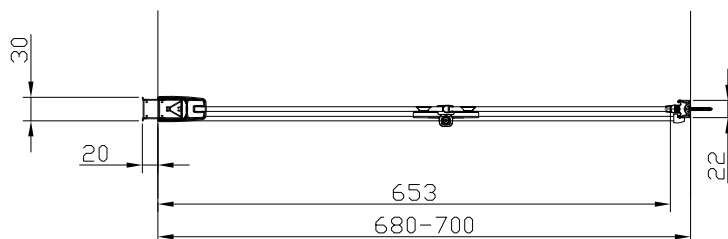

Modell: 70 rak, högerhängd

Med fast nischprofil, art nr 740 30 54

Klart glas, art nr 733 06 27

Modell: 70 rak, högerhängd

Med justerbar nischprofil, art nr 740 30 55

Klart glas, art nr 733 06 27

Modell: 70 rak, vänsterhängd

Med fast nischprofil, art nr 740 30 54

Klart glas, art nr 733 06 28

Modell: 70 rak, vänsterhängd

Med justerbar nischprofil, art nr 740 30 55

Klart glas, art nr 733 06 28

Modell: 80 rak, högerhängd

Med fast nischprofil, art nr 740 30 54

Klart glas, art nr 733 03 55

Modell: 80 rak, högerhängd

Med justerbar nischprofil, art nr 740 30 55

Klart glas, art nr 733 03 55

Modell: 80 rak, vänsterhängd

Med fast nischprofil, art nr 740 30 54

Klart glas, art nr 733 03 56

Modell: 80 rak, vänsterhängd

Med justerbar nischprofil, art nr 740 30 55

Klart glas, art nr 733 03 56

Modell: 90 rak, högerhängd

Med fast nischprofil, art nr 740 30 54

Klart glas, art nr 733 03 57

Modell: 90 rak, högerhängd