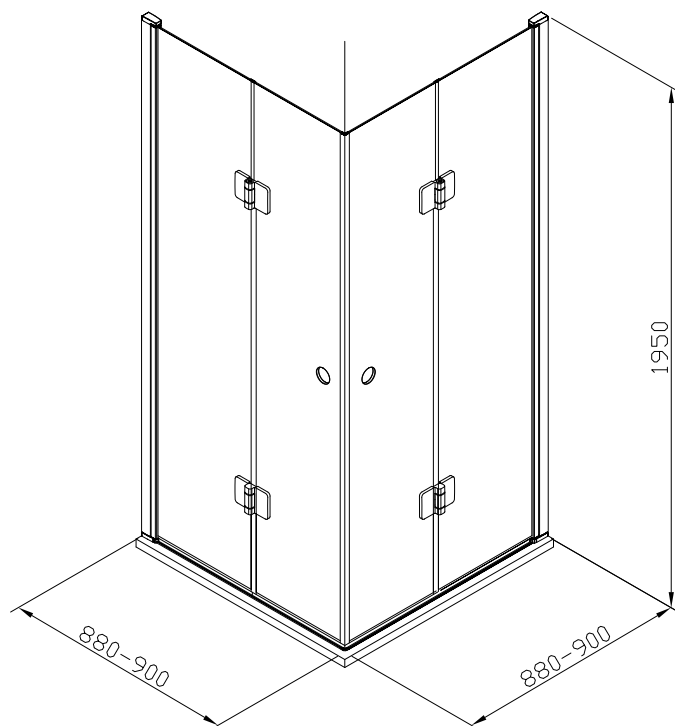

Alterna

Modell: 90 x 90 rak
Klart glas, art nr 733 03 70