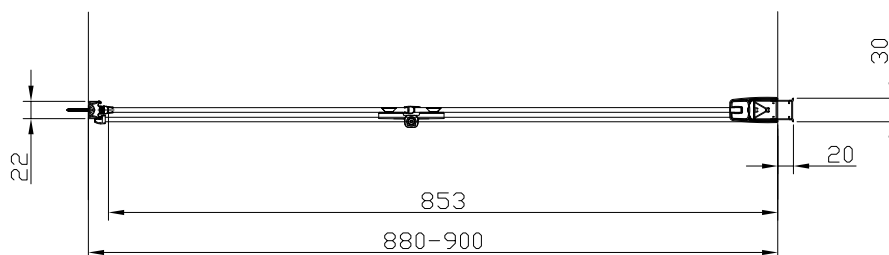

Med fast nischprofil, art nr 740 30 54

Klart glas, art nr 733 06 28

Modell: 70 rak, vänsterhängd

Med justerbar nischprofil, art nr 740 30 55

Klart glas, art nr 733 06 28

Modell: 80 rak, högerhängd

Med fast nischprofil, art nr 740 30 54

Klart glas, art nr 733 03 55

Modell: 80 rak, högerhängd

Med justerbar nischprofil, art nr 740 30 55

Klart glas, art nr 733 03 55

Modell: 80 rak, vänsterhängd

Med fast nischprofil, art nr 740 30 54

Klart glas, art nr 733 03 56

Modell: 80 rak, vänsterhängd

Med justerbar nischprofil, art nr 740 30 55

Klart glas, art nr 733 03 56

Modell: 90 rak, högerhängd

Med fast nischprofil, art nr 740 30 54

Klart glas, art nr 733 03 57

Modell: 90 rak, högerhängd

Med justerbar nischprofil, art nr 740 30 55

Klart glas, art nr 733 03 57

Modell: 90 rak, vänsterhängd

Med fast nischprofil, art nr 740 30 54

Klart glas, art nr 733 03 58

Modell: 90 rak, vänsterhängd

Med justerbar nischprofil, art nr 740 30 55