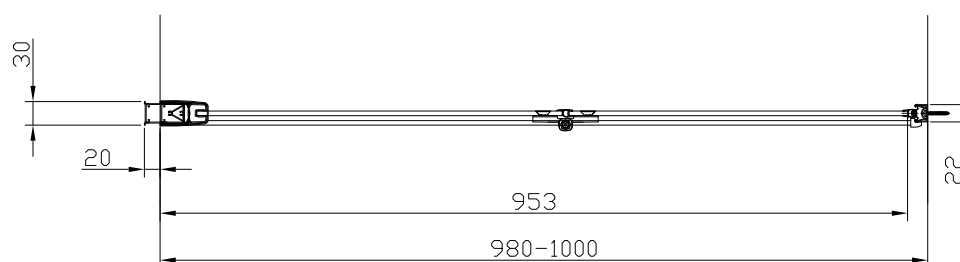

Modell: 80 rak, vänsterhängd

Med justerbar nischprofil, art nr 740 30 55

Klart glas, art nr 733 03 56

Modell: 90 rak, högerhängd

Med fast nischprofil, art nr 740 30 54

Klart glas, art nr 733 03 57

Modell: 90 rak, högerhängd

Klart glas, art nr 733 03 58

Modell: 100 rak, högerhängd

Med fast nischprofil, art nr 740 30 54

Klart glas, art nr 733 06 59

Modell: 100 rak, högerhängd

Med justerbar nischprofil, art nr 740 30 55

Klart glas, art nr 733 06 59

Alterna

Modell: 100 rak, vänsterhängd

Med fast nischprofil, art nr 740 30 54

Klart glas, art nr 733 06 60

Modell: 100 rak, vänsterhängd

Med justerbar nischprofil, art nr 740 30 55

Klart glas, art nr 733 06 60