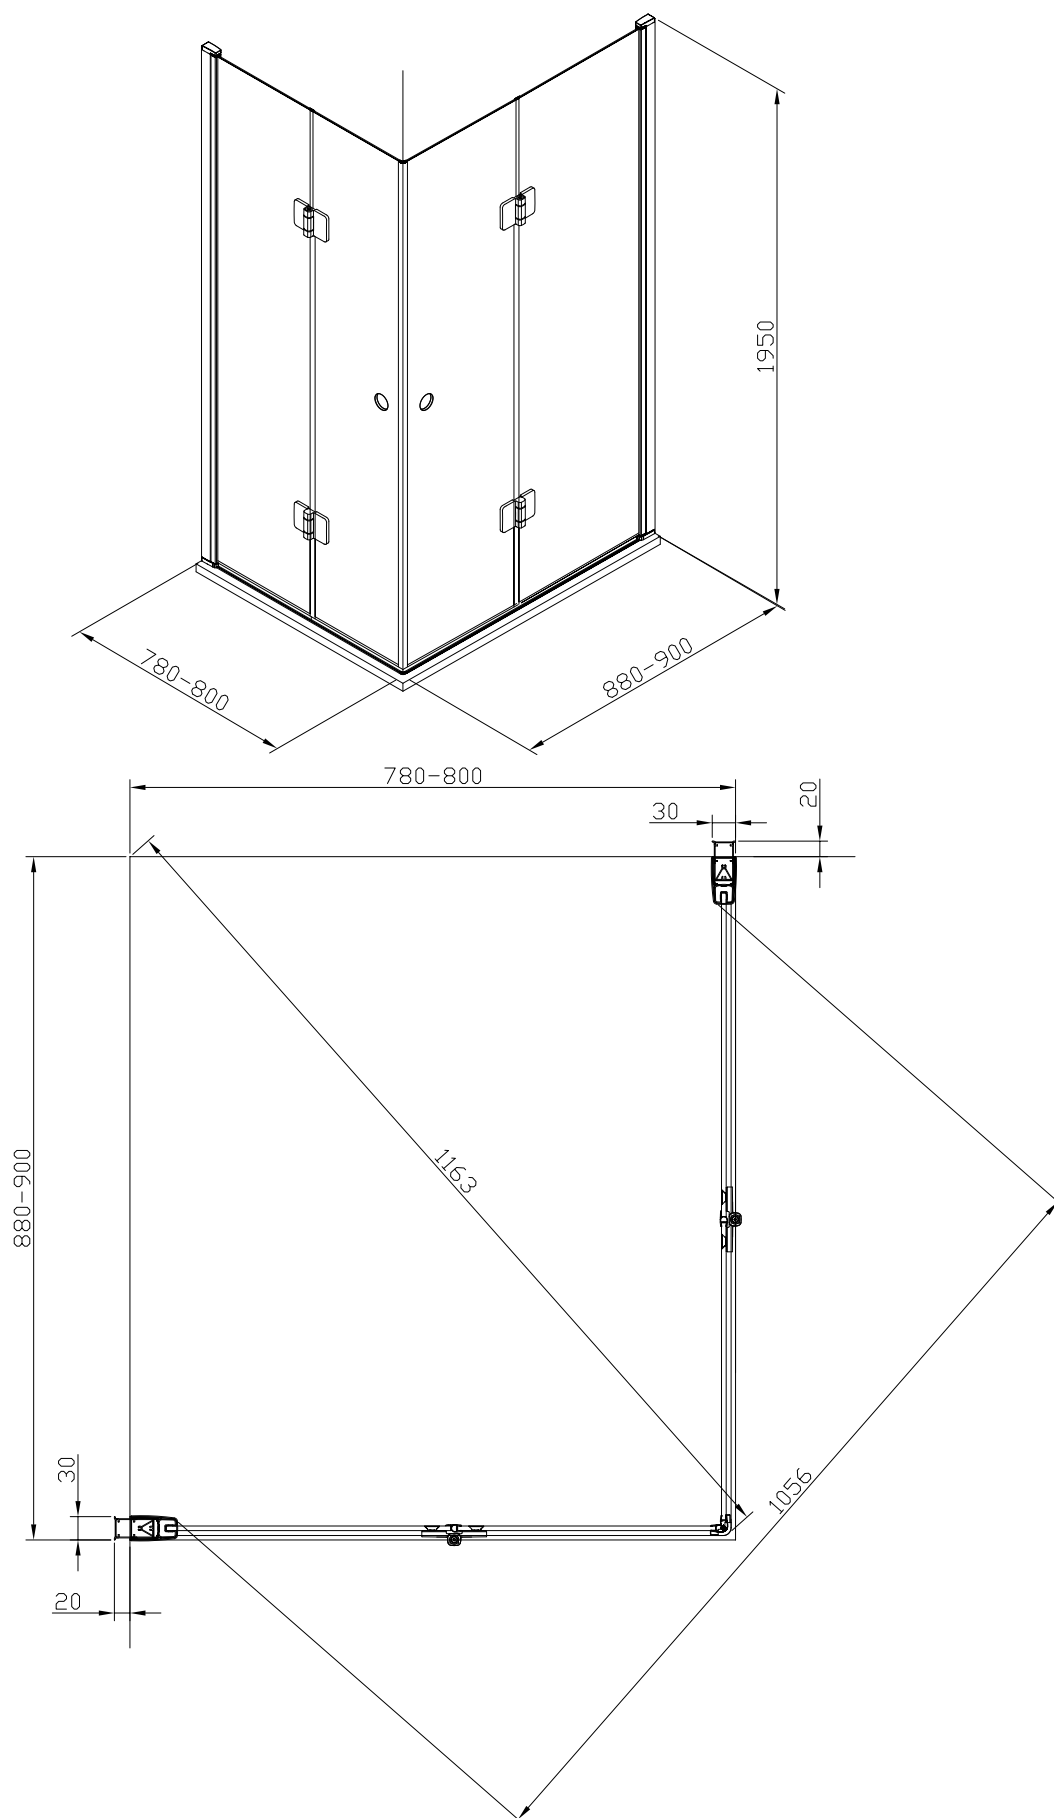

Modell: 70 rak, högerhängd

Med fast nischprofil, art nr 740 30 54

Klart glas, art nr 733 06 27

Modell: 70 rak, högerhängd

Med justerbar nischprofil, art nr 740 30 55

Klart glas, art nr 733 06 27

Modell: 70 rak, vänsterhängd

Med fast nischprofil, art nr 740 30 54

Klart glas, art nr 733 06 28

Modell: 70 rak, vänsterhängd

Med justerbar nischprofil, art nr 740 30 55

Klart glas, art nr 733 06 28

Modell: 80 rak, högerhängd

Med fast nischprofil, art nr 740 30 54

Modell: 80 rak, vänsterhängd

Med justerbar nischprofil, art nr 740 30 55

Klart glas, art nr 733 03 56

Modell: 90 rak, högerhängd

Med fast nischprofil, art nr 740 30 54

Klart glas, art nr 733 03 57

Modell: 90 rak, högerhängd

Modell: 70 x 70 rak

Klart glas, art nr 733 06 27, 733 06 28 och 18 19 58 (i kombination)

Alterna

Modell: 80 x 80 rak

Klart glas, art nr 733 03 69

Modell: 80 x 90 rak
Klart glas, art nr 733 03 71

Alterna

Modell: 90 x 80 rak
Klart glas, art nr 733 03 72