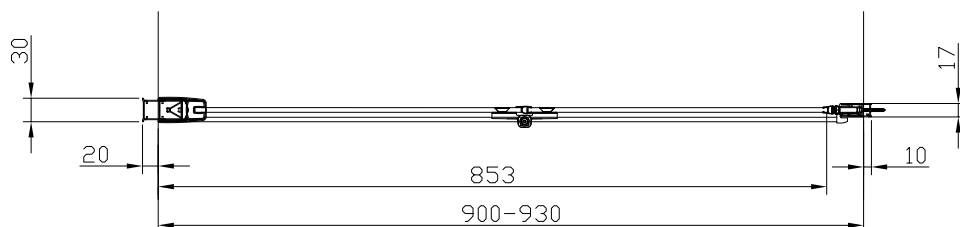

Modell: 80 rak, vänsterhängd

Med justerbar nischprofil, art nr 740 30 55

Klart glas, art nr 733 03 56

Modell: 90 rak, högerhängd

Med fast nischprofil, art nr 740 30 54

Klart glas, art nr 733 03 57

Modell: 90 rak, högerhängd

Med justerbar nischprofil, art nr 740 30 55

Klart glas, art nr 733 03 57

Modell: 90 rak, vänsterhängd

Med fast nischprofil, art nr 740 30 54

Klart glas, art nr 733 03 58

Modell: 90 rak, vänsterhängd

Med justerbar nischprofil, art nr 740 30 55

Klart glas, art nr 733 03 58

Modell: 100 rak, högerhängd

Med fast nischprofil, art nr 740 30 54

Klart glas, art nr 733 06 59

Modell: 100 rak, högerhängd

Med justerbar nischprofil, art nr 740 30 55

Klart glas, art nr 733 06 59