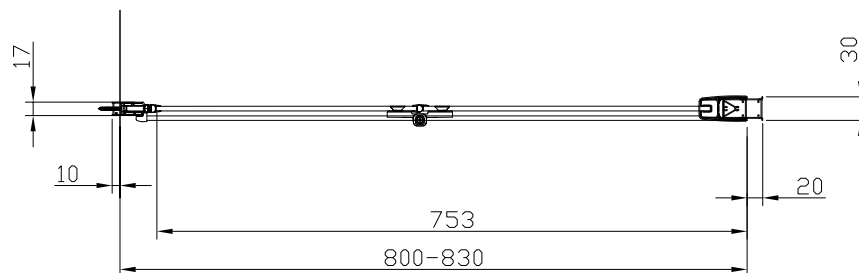

Med fast nischprofil, art nr 740 30 54

Klart glas, art nr 733 06 28

Modell: 70 rak, vänsterhängd

Med justerbar nischprofil, art nr 740 30 55

Klart glas, art nr 733 06 28

Modell: 80 rak, högerhängd

Med fast nischprofil, art nr 740 30 54

Klart glas, art nr 733 03 55

Modell: 80 rak, högerhängd

Med justerbar nischprofil, art nr 740 30 55

Klart glas, art nr 733 03 55

Modell: 80 rak, vänsterhängd

Med fast nischprofil, art nr 740 30 54

Klart glas, art nr 733 03 56

Modell: 80 rak, vänsterhängd

Med justerbar nischprofil, art nr 740 30 55

Klart glas, art nr 733 03 56

Modell: 90 rak, högerhängd

Med fast nischprofil, art nr 740 30 54

Klart glas, art nr 733 03 57

Modell: 90 rak, högerhängd