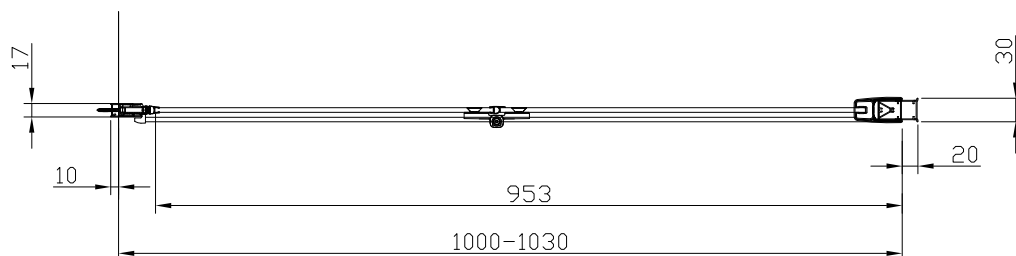

Modell: 80 rak, vänsterhängd

Med justerbar nischprofil, art nr 740 30 55

Klart glas, art nr 733 03 56

Modell: 90 rak, högerhängd

Med fast nischprofil, art nr 740 30 54

Klart glas, art nr 733 03 57

Modell: 90 rak, högerhängd

Med justerbar nischprofil, art nr 740 30 55

Klart glas, art nr 733 03 57

Modell: 90 rak, vänsterhängd

Med fast nischprofil, art nr 740 30 54

Klart glas, art nr 733 03 58

Modell: 90 rak, vänsterhängd

Med justerbar nischprofil, art nr 740 30 55

Klart glas, art nr 733 03 58

Modell: 100 rak, högerhängd

Med fast nischprofil, art nr 740 30 54

Klart glas, art nr 733 06 59

Modell: 100 rak, högerhängd

Med justerbar nischprofil, art nr 740 30 55

Klart glas, art nr 733 06 59