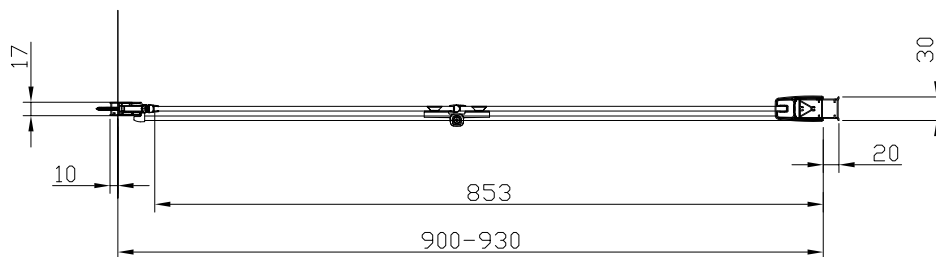

Modell: 80 rak, vänsterhängd

Med justerbar nischprofil, art nr 740 30 55

Klart glas, art nr 733 03 56

Modell: 90 rak, högerhängd

Med fast nischprofil, art nr 740 30 54

Klart glas, art nr 733 03 57

Modell: 90 rak, högerhängd

Med justerbar nischprofil, art nr 740 30 55

Klart glas, art nr 733 03 57

Modell: 90 rak, vänsterhängd

Med fast nischprofil, art nr 740 30 54

Klart glas, art nr 733 03 58

Modell: 90 rak, vänsterhängd

Med justerbar nischprofil, art nr 740 30 55