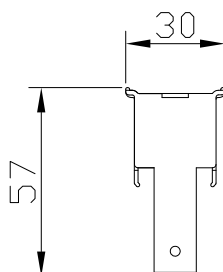

Till Lusso Duschväggar

Art nr 740 33 58