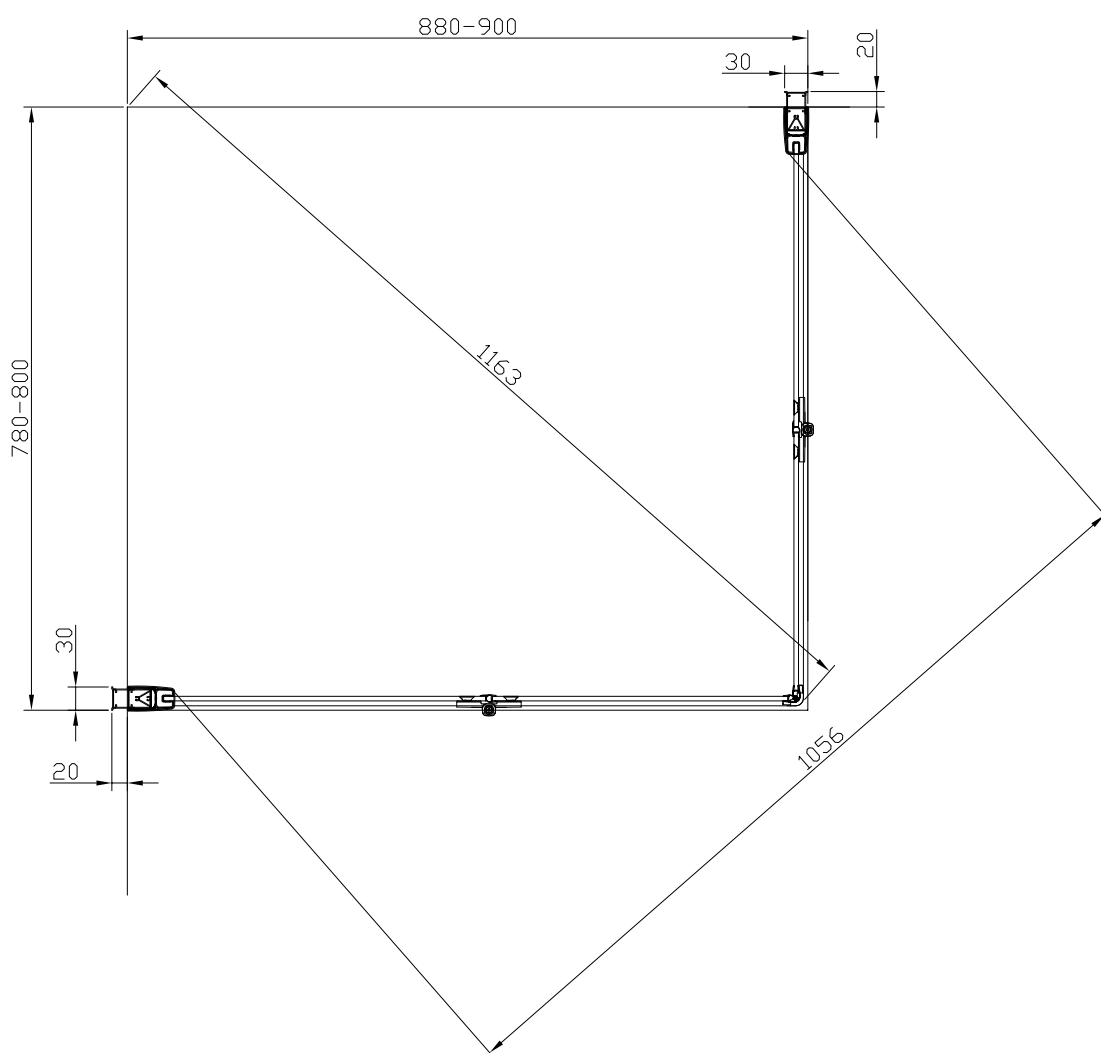

Modell: 70 rak, högerhängd

Med fast nischprofil, art nr 740 30 54

Klart glas, art nr 733 06 27

Modell: 70 rak, högerhängd

Med justerbar nischprofil, art nr 740 30 55

Klart glas, art nr 733 06 27

Modell: 70 rak, vänsterhängd

Modell: 80 rak, vänsterhängd

Med justerbar nischprofil, art nr 740 30 55

Klart glas, art nr 733 03 56

Modell: 90 rak, högerhängd

Med fast nischprofil, art nr 740 30 54

Klart glas, art nr 733 03 57

Modell: 90 rak, högerhängd

Alterna

Modell: 100 rak, vänsterhängd

Med fast nischprofil, art nr 740 30 54

Klart glas, art nr 733 06 60

Modell: 100 rak, vänsterhängd

Med justerbar nischprofil, art nr 740 30 55

Klart glas, art nr 733 06 60

Modell: 70 x 70 rak

Klart glas, art nr 733 06 27, 733 06 28 och 18 19 58 (i kombination)

Alterna

Modell: 80 x 80 rak

Klart glas, art nr 733 03 69

Modell: 80 x 90 rak
Klart glas, art nr 733 03 71

Alterna

Modell: 90 x 80 rak
Klart glas, art nr 733 03 72