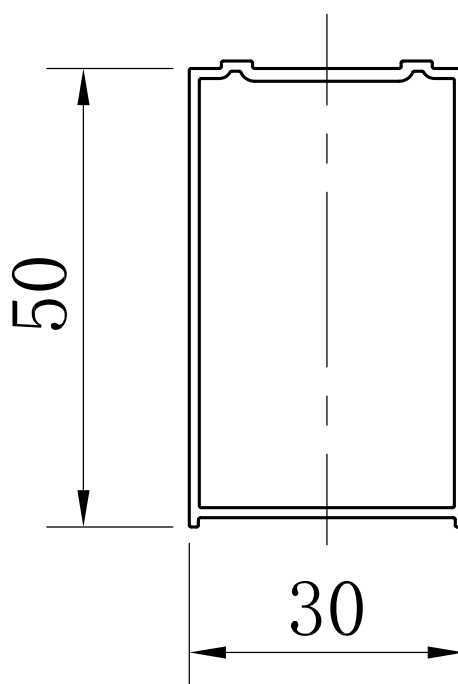

Modell: 80 rak, vänsterhängd

Med justerbar nischprofil, art nr 740 30 55

Klart glas, art nr 733 03 56

Modell: 90 rak, högerhängd

Med fast nischprofil, art nr 740 30 54

Klart glas, art nr 733 03 57

Modell: 90 rak, högerhängd

Med justerbar nischprofil, art nr 740 30 55

Klart glas, art nr 733 03 57

Modell: 90 rak, vänsterhängd

Med fast nischprofil, art nr 740 30 54

Klart glas, art nr 733 03 58

Modell: 90 rak, vänsterhängd

Med justerbar nischprofil, art nr 740 30 55

Alterna

Modell: 100 rak, vänsterhängd

Med fast nischprofil, art nr 740 30 54

Klart glas, art nr 733 06 60

Modell: 100 rak, vänsterhängd

Med justerbar nischprofil, art nr 740 30 55

Klart glas, art nr 733 06 60

Art nr 739 14 04

Röbreddningsprofil 50 mm

Måttangivelser

Till Picto och Lusso Duschväggar

Art nr 740 29 92