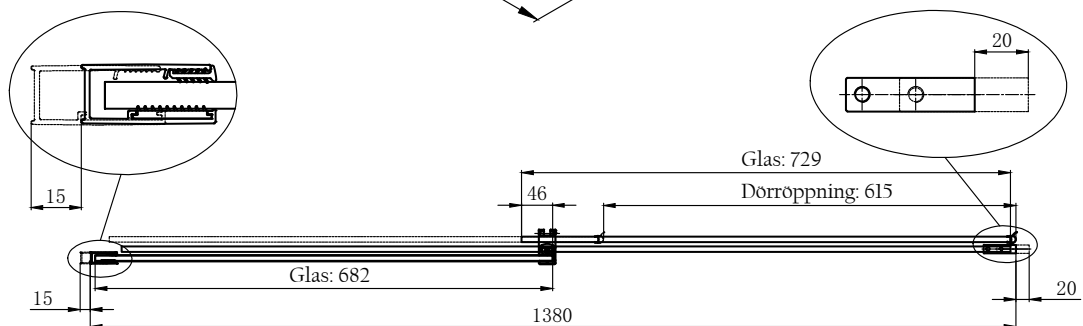

Obs! För att uppnå minimimått måste du kapa väggstaget upp till 100 mm.

Enhet: mm

Modell: Skjuddörr och fast parti 110-120

Art nr 733 14 85

Obs! För att uppnå minimimått måste du kapa väggstaget upp till 100 mm.

Enhet: mm

Modell: Skjuddörr och fast parti 120-130

Art nr 733 14 86

Obs! För att uppnå minimimått måste du kapa väggstaget upp till 100 mm.

Enhet: mm

Modell: Skjuddörr och fast parti 130-140

Art nr 733 14 87

Obs! För att uppnå minimimått måste du kapa väggstaget upp till 100 mm.

Enhet: mm

Modell: Skjuddörr och fast parti 140-150

Art nr 733 14 88

Modell: Skjuddörr och fast parti 150-160

Art nr 733 14 89

Enhet: mm

Obs! F r att uppn  minimim tt m ste du kapa v ggstaget upp till 100 mm.

Modell: Skjudd rr och fast parti 110-120

Art nr 733 14 85

Sidopanel 80, art nr 737 69 89

Sidopanel 90, art nr 737 69 90

Sidopanel 100, art nr 737 69 91