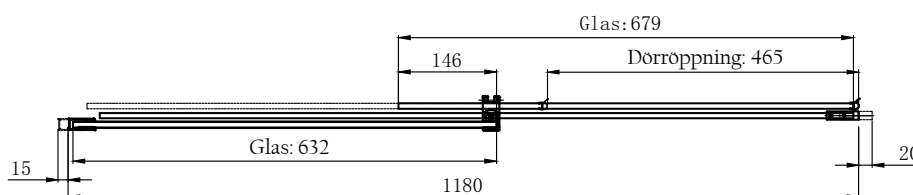

Obs! För att uppnå minimimått måste du kapa väggstaget upp till 100 mm.

Enhet: mm

Modell: Skjuddörr och fast parti 110-120

Art nr 733 14 85

Obs! För att uppnå minimimått måste du kapa väggstaget upp till 100 mm.

Enhet: mm

Modell: Skjuddörr och fast parti 120-130

Art nr 733 14 86

Obs! För att uppnå minimimått måste du kapa väggstaget upp till 100 mm.

Enhet: mm

Modell: Skjuddörr och fast parti 130-140

Art nr 733 14 87

Obs! För att uppnå minimimått måste du kapa väggstaget upp till 100 mm.

Enhet: mm

Modell: Skjuddörr och fast parti 140-150

Art nr 733 14 88

Modell: Skjuddörr och fast parti 150-160

Art nr 733 14 89

Enhet: mm

Obs! F r att uppn  minimim tt m ste du kapa v ggstaget upp till 100 mm.

Modell: Skjudd rr och fast parti 110-120

Art nr 733 14 85

Sidopanel 80, art nr 737 69 89

Sidopanel 90, art nr 737 69 90

Sidopanel 100, art nr 737 69 91