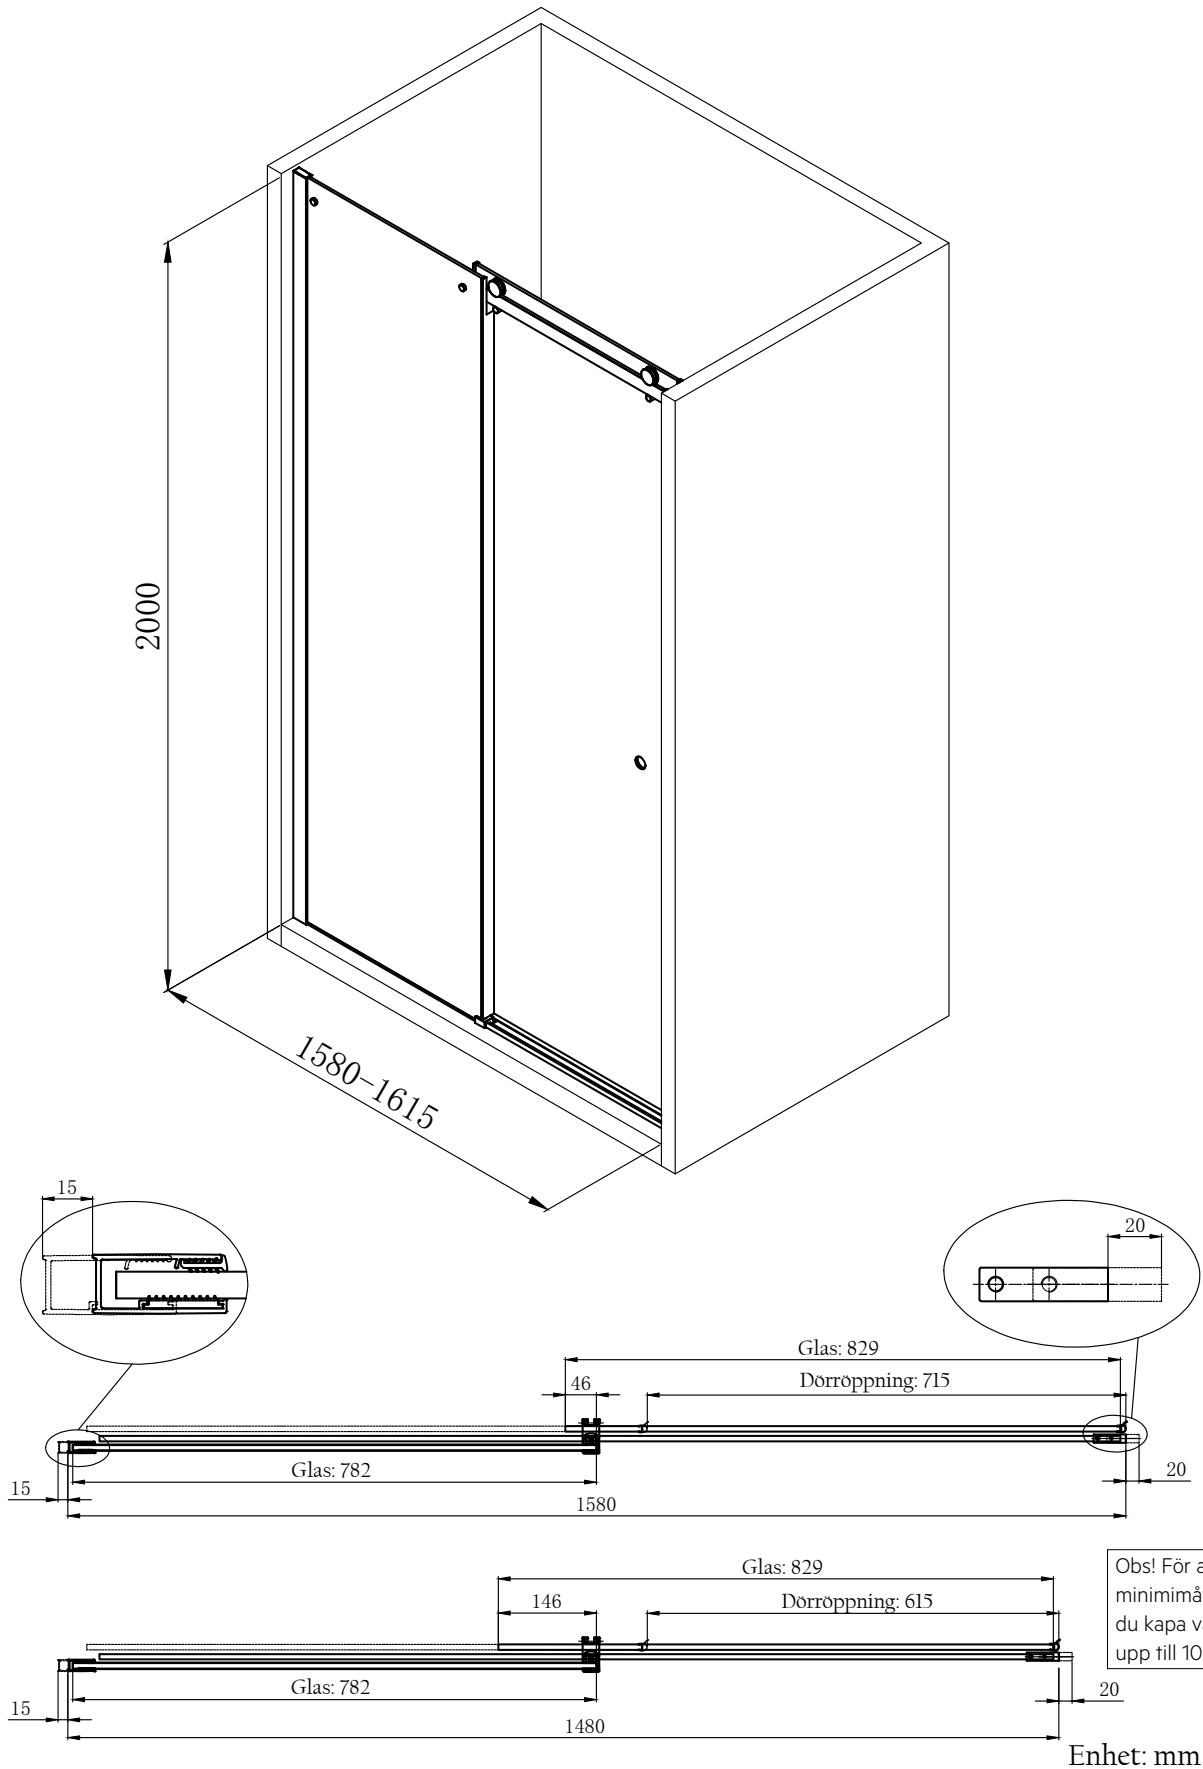

Obs! För att uppnå minimimått måste du kapa väggstaget upp till 100 mm.

Enhet: mm

Modell: Skjuddörr och fast parti 110-120

Art nr 733 14 85

Obs! För att uppnå minimimått måste du kapa väggstaget upp till 100 mm.

Enhet: mm

Modell: Skjuddörr och fast parti 120-130

Art nr 733 14 86

Obs! För att uppnå minimimått måste du kapa väggstaget upp till 100 mm.

Enhet: mm

Modell: Skjuddörr och fast parti 130-140

Art nr 733 14 87

Obs! För att uppnå minimimått måste du kapa väggstaget upp till 100 mm.

Enhet: mm

Modell: Skjuddörr och fast parti 140-150

Art nr 733 14 88

Modell: Skjuddörr och fast parti 150-160

Art nr 733 14 89

Enhet: mm

Obs! F r att uppn  minimim tt m ste du kapa v ggstaget upp till 100 mm.

Modell: Skjudd rr och fast parti 110-120

Art nr 733 14 85

Sidopanel 80, art nr 737 69 89

Sidopanel 90, art nr 737 69 90

Sidopanel 100, art nr 737 69 91