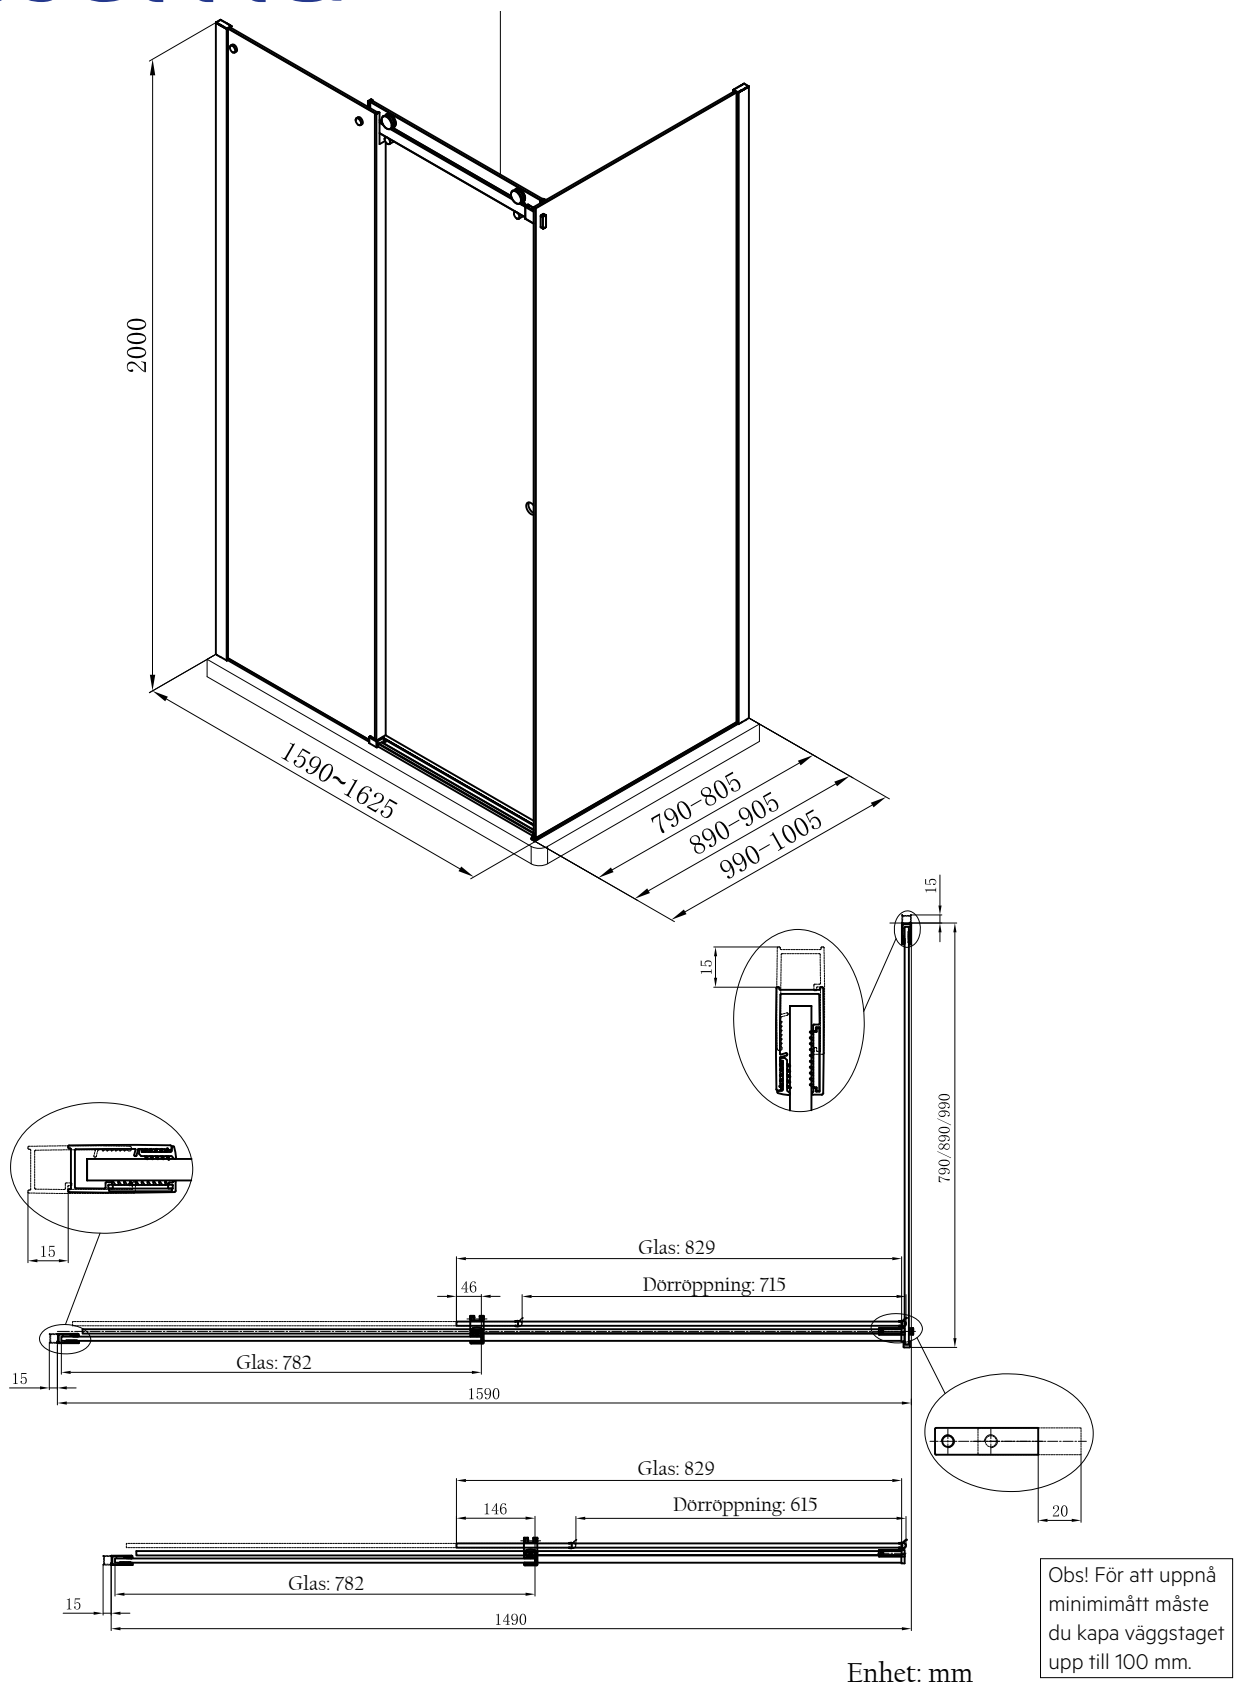

Alternna

Modell: Skjuddörr och fast parti 150-160

Art nr 733 14 89

Sidopanel 80, art nr 737 69 89

Sidopanel 90, art nr 737 69 90

Sidopanel 100, art nr 737 69 91