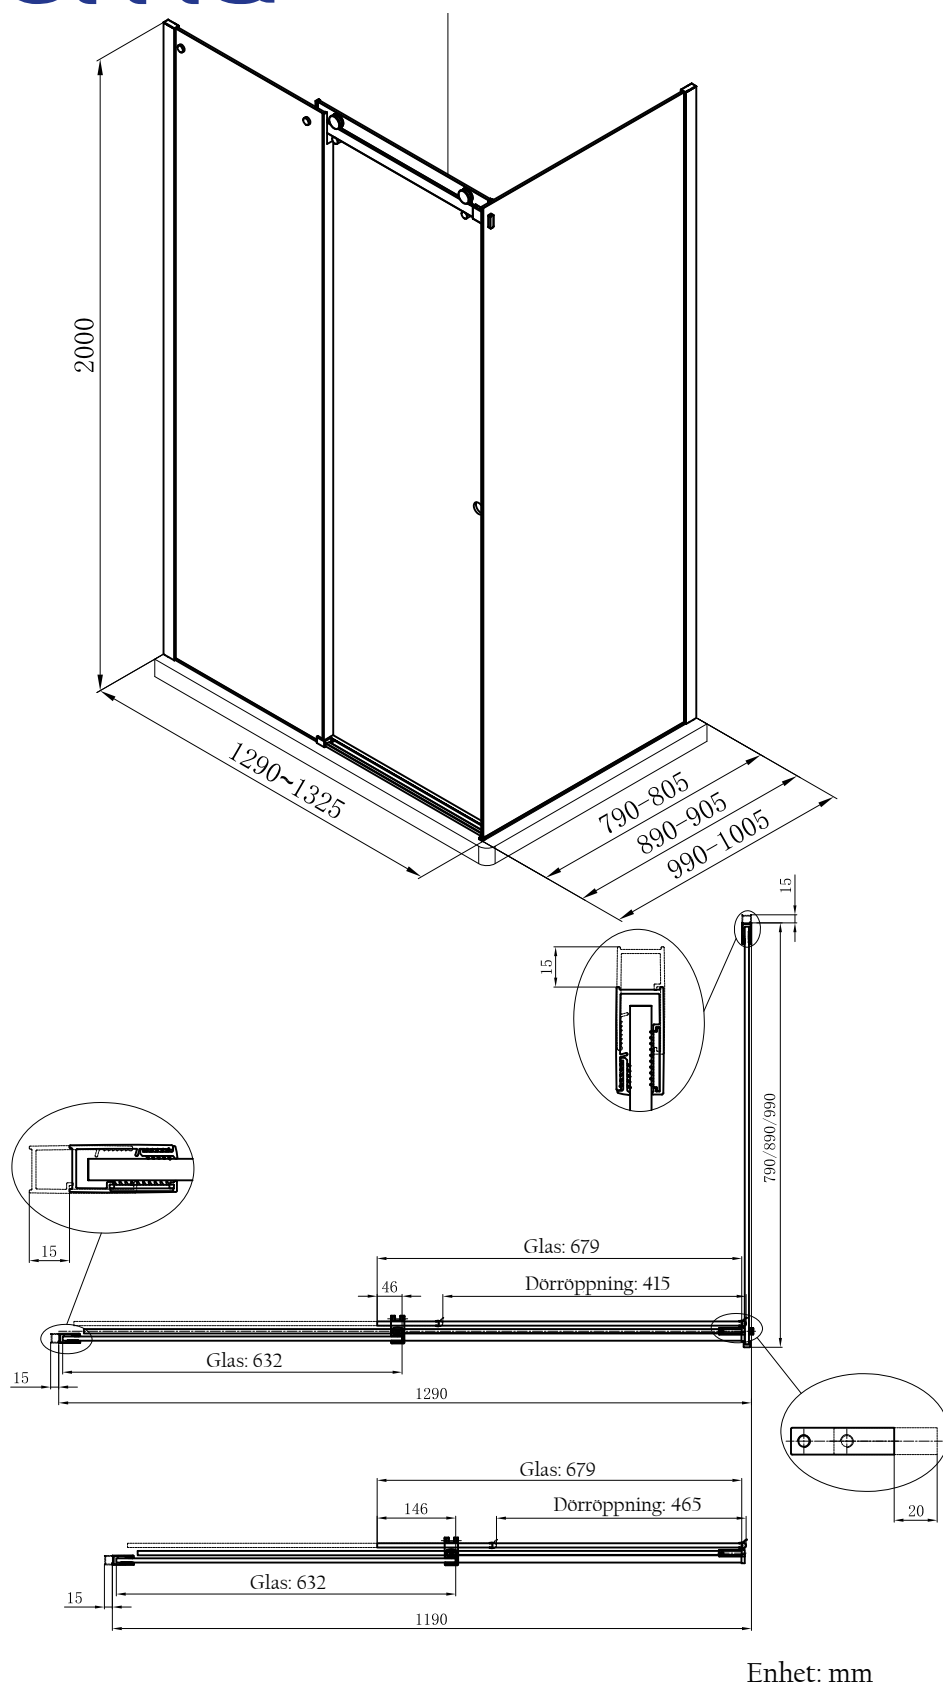

Obs! För att uppnå minimimått måste du kapa väggstaget upp till 100 mm.

Enhet: mm

Modell: Skjuddörr och fast parti 110-120

Art nr 733 14 85

Obs! För att uppnå minimimått måste du kapa väggstaget upp till 100 mm.

Enhet: mm

Modell: Skjuddörr och fast parti 120-130

Art nr 733 14 86

Obs! För att uppnå minimimått måste du kapa väggstaget upp till 100 mm.

Enhet: mm

Modell: Skjuddörr och fast parti 130-140

Art nr 733 14 87

Obs! F r att uppn  minimim tt m ste du kapa v ggstaget upp till 100 mm.

Modell: Skjudd rr och fast parti 110-120

Art nr 733 14 85

Sidopanel 80, art nr 737 69 89

Sidopanel 90, art nr 737 69 90

Sidopanel 100, art nr 737 69 91

Obs! För att uppnå minimimått måste du kapa väggstaget upp till 100 mm.

Modell: Skjuddörr och fast parti 120-130

Art nr 733 14 86

Sidopanel 80, art nr 737 69 89

Sidopanel 90, art nr 737 69 90

Sidopanel 100, art nr 737 69 91