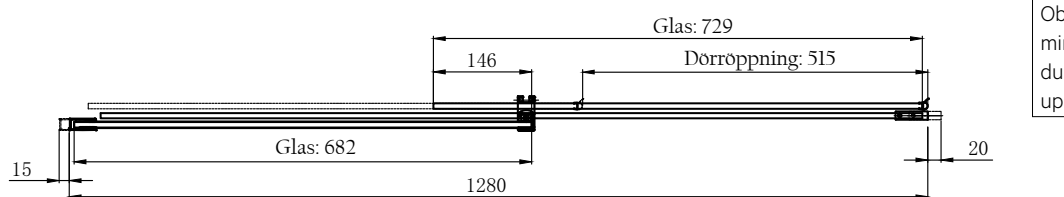

Obs! För att uppnå minimimått måste du kapa väggstaget upp till 100 mm.

Enhet: mm

Modell: Skjuddörr och fast parti 110-120

Art nr 733 14 85

Obs! För att uppnå minimimått måste du kapa väggstaget upp till 100 mm.

Enhet: mm

Modell: Skjuddörr och fast parti 120-130

Art nr 733 14 86

Obs! För att uppnå minimimått måste du kapa väggstaget upp till 100 mm.

Enhet: mm

Modell: Skjuddörr och fast parti 130-140

Art nr 733 14 87

Obs! För att uppnå minimimått måste du kapa väggstaget upp till 100 mm.

Enhet: mm

Modell: Skjuddörr och fast parti 140-150

Art nr 733 14 88

Modell: Skjuddörr och fast parti 150-160

Art nr 733 14 89

Enhet: mm

Obs! F r att uppn  minimim tt m ste du kapa v ggstaget upp till 100 mm.

Modell: Skjudd rr och fast parti 110-120

Art nr 733 14 85

Sidopanel 80, art nr 737 69 89

Sidopanel 90, art nr 737 69 90

Sidopanel 100, art nr 737 69 91