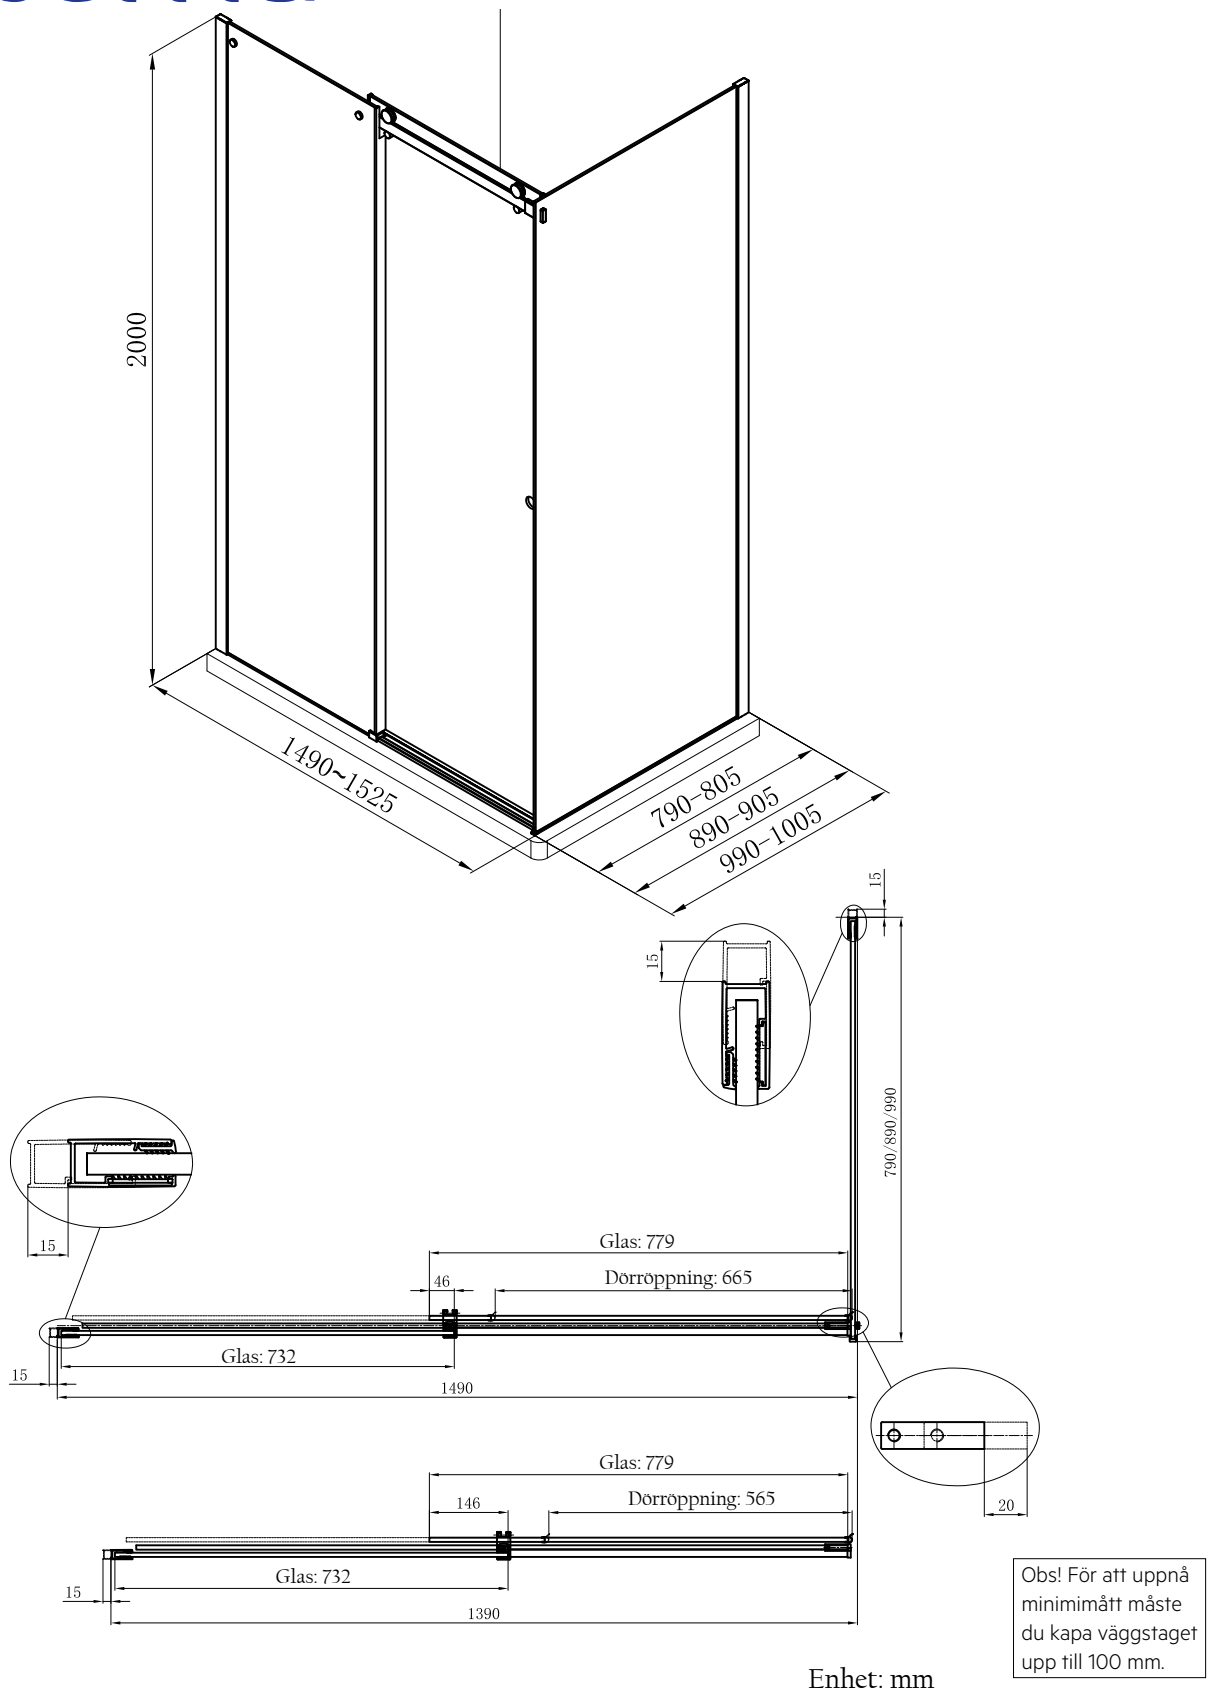

Alternna

Modell: Skjuddörr och fast parti 140-150

Art nr 733 14 88

Sidopanel 80, art nr 737 69 89

Sidopanel 90, art nr 737 69 90

Sidopanel 100, art nr 737 69 91