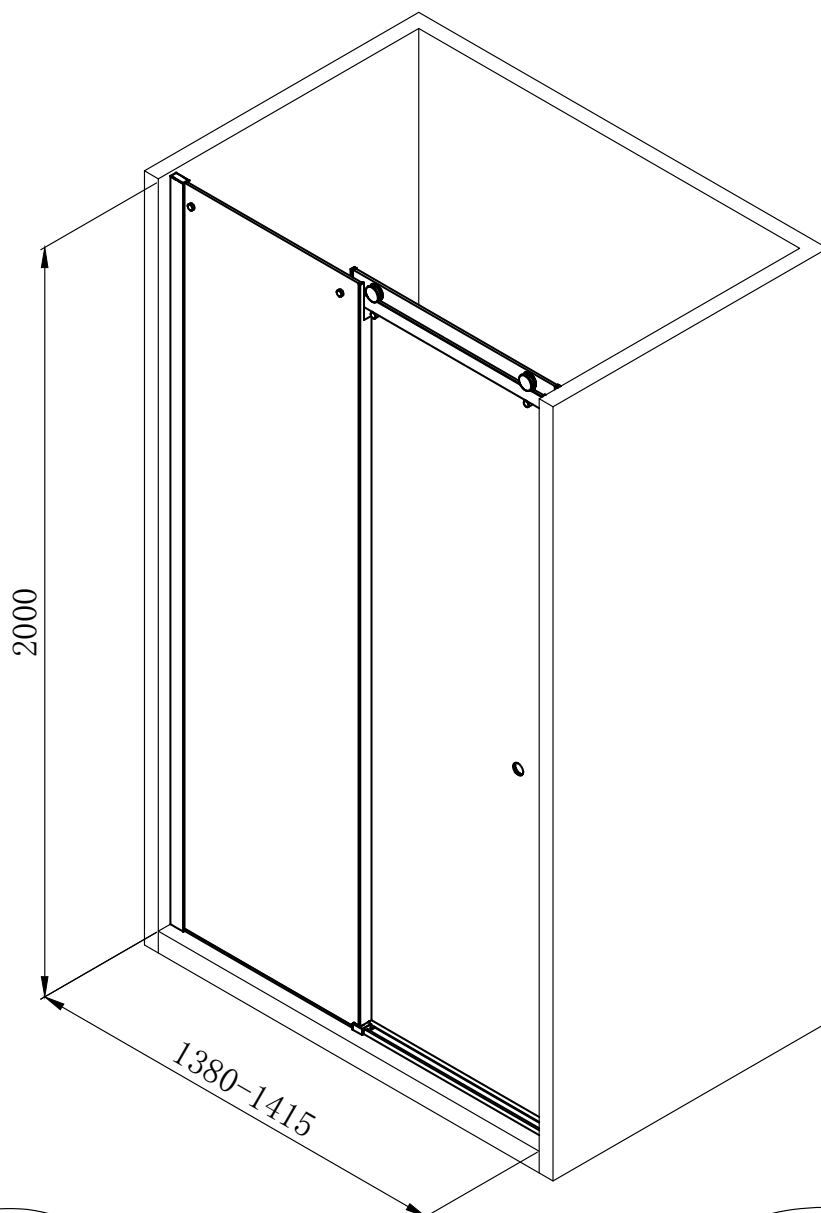

Obs! För att uppnå minimimått måste du kapa väggstaget upp till 100 mm.

Enhet: mm

Modell: Skjuddörr och fast parti 110-120

Art nr 733 14 85

Obs! För att uppnå minimimått måste du kapa väggstaget upp till 100 mm.

Enhet: mm

Modell: Skjuddörr och fast parti 120-130

Art nr 733 14 86

Obs! För att uppnå minimimått måste du kapa väggstaget upp till 100 mm.

Enhet: mm

Modell: Skjuddörr och fast parti 130-140

Art nr 733 14 87

Obs! För att uppnå minimimått måste du kapa väggstaget upp till 100 mm.

Enhet: mm

Modell: Skjuddörr och fast parti 140-150

Art nr 733 14 88

Modell: Skjuddörr och fast parti 150-160

Art nr 733 14 89

Enhet: mm

Obs! F r att uppn  minimim tt m ste du kapa v ggstaget upp till 100 mm.

Modell: Skjudd rr och fast parti 110-120

Art nr 733 14 85

Sidopanel 80, art nr 737 69 89

Sidopanel 90, art nr 737 69 90

Sidopanel 100, art nr 737 69 91