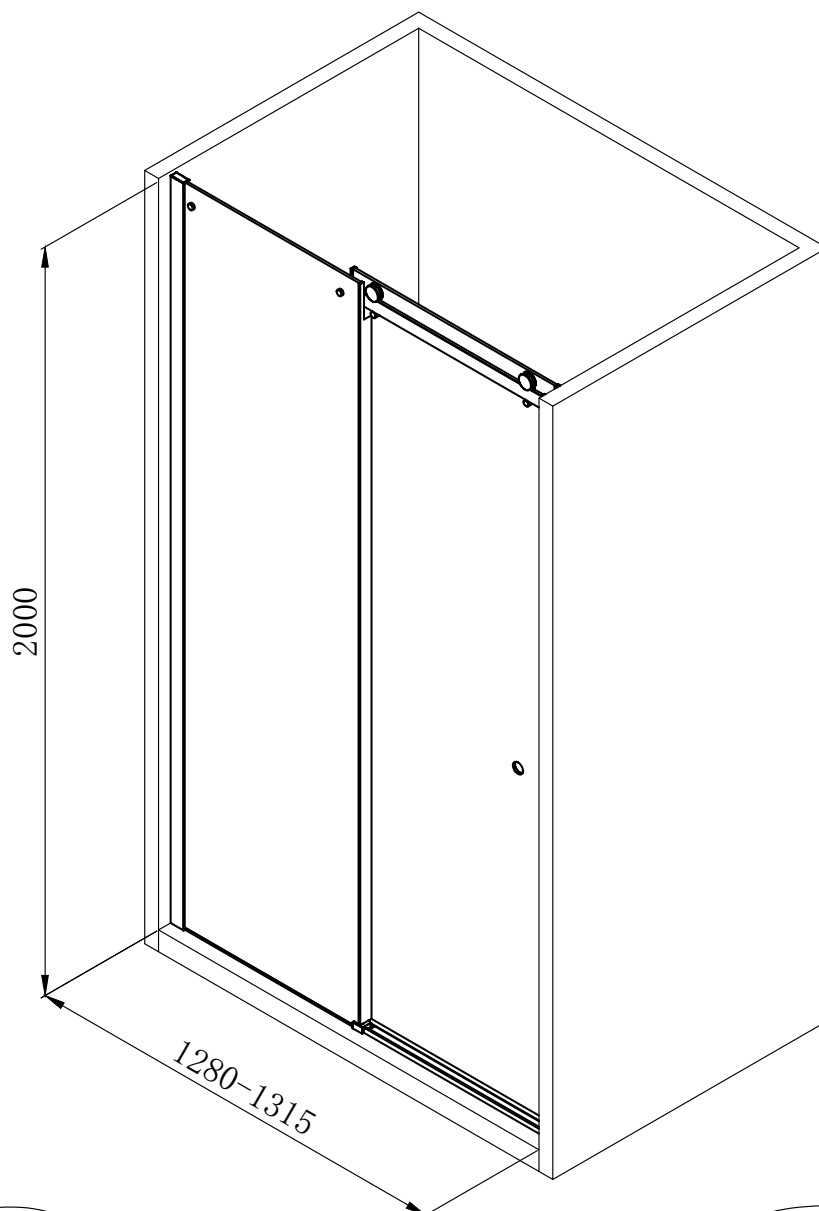

Obs! För att uppnå minimimått måste du kapa väggstaget upp till 100 mm.

Enhet: mm

Modell: Skjuddörr och fast parti 110-120

Art nr 733 14 85

Obs! För att uppnå minimimått måste du kapa väggstaget upp till 100 mm.

Enhet: mm

Modell: Skjuddörr och fast parti 120-130

Art nr 733 14 86

Obs! För att uppnå minimimått måste du kapa väggstaget upp till 100 mm.

Enhet: mm

Modell: Skjuddörr och fast parti 130-140

Art nr 733 14 87

Obs! För att uppnå minimimått måste du kapa väggstaget upp till 100 mm.

Enhet: mm

Modell: Skjuddörr och fast parti 140-150

Art nr 733 14 88

Modell: Skjuddörr och fast parti 150-160

Art nr 733 14 89

Enhet: mm

Obs! F r att uppn  minimim tt m ste du kapa v ggstaget upp till 100 mm.

Modell: Skjudd rr och fast parti 110-120

Art nr 733 14 85

Sidopanel 80, art nr 737 69 89

Sidopanel 90, art nr 737 69 90

Sidopanel 100, art nr 737 69 91