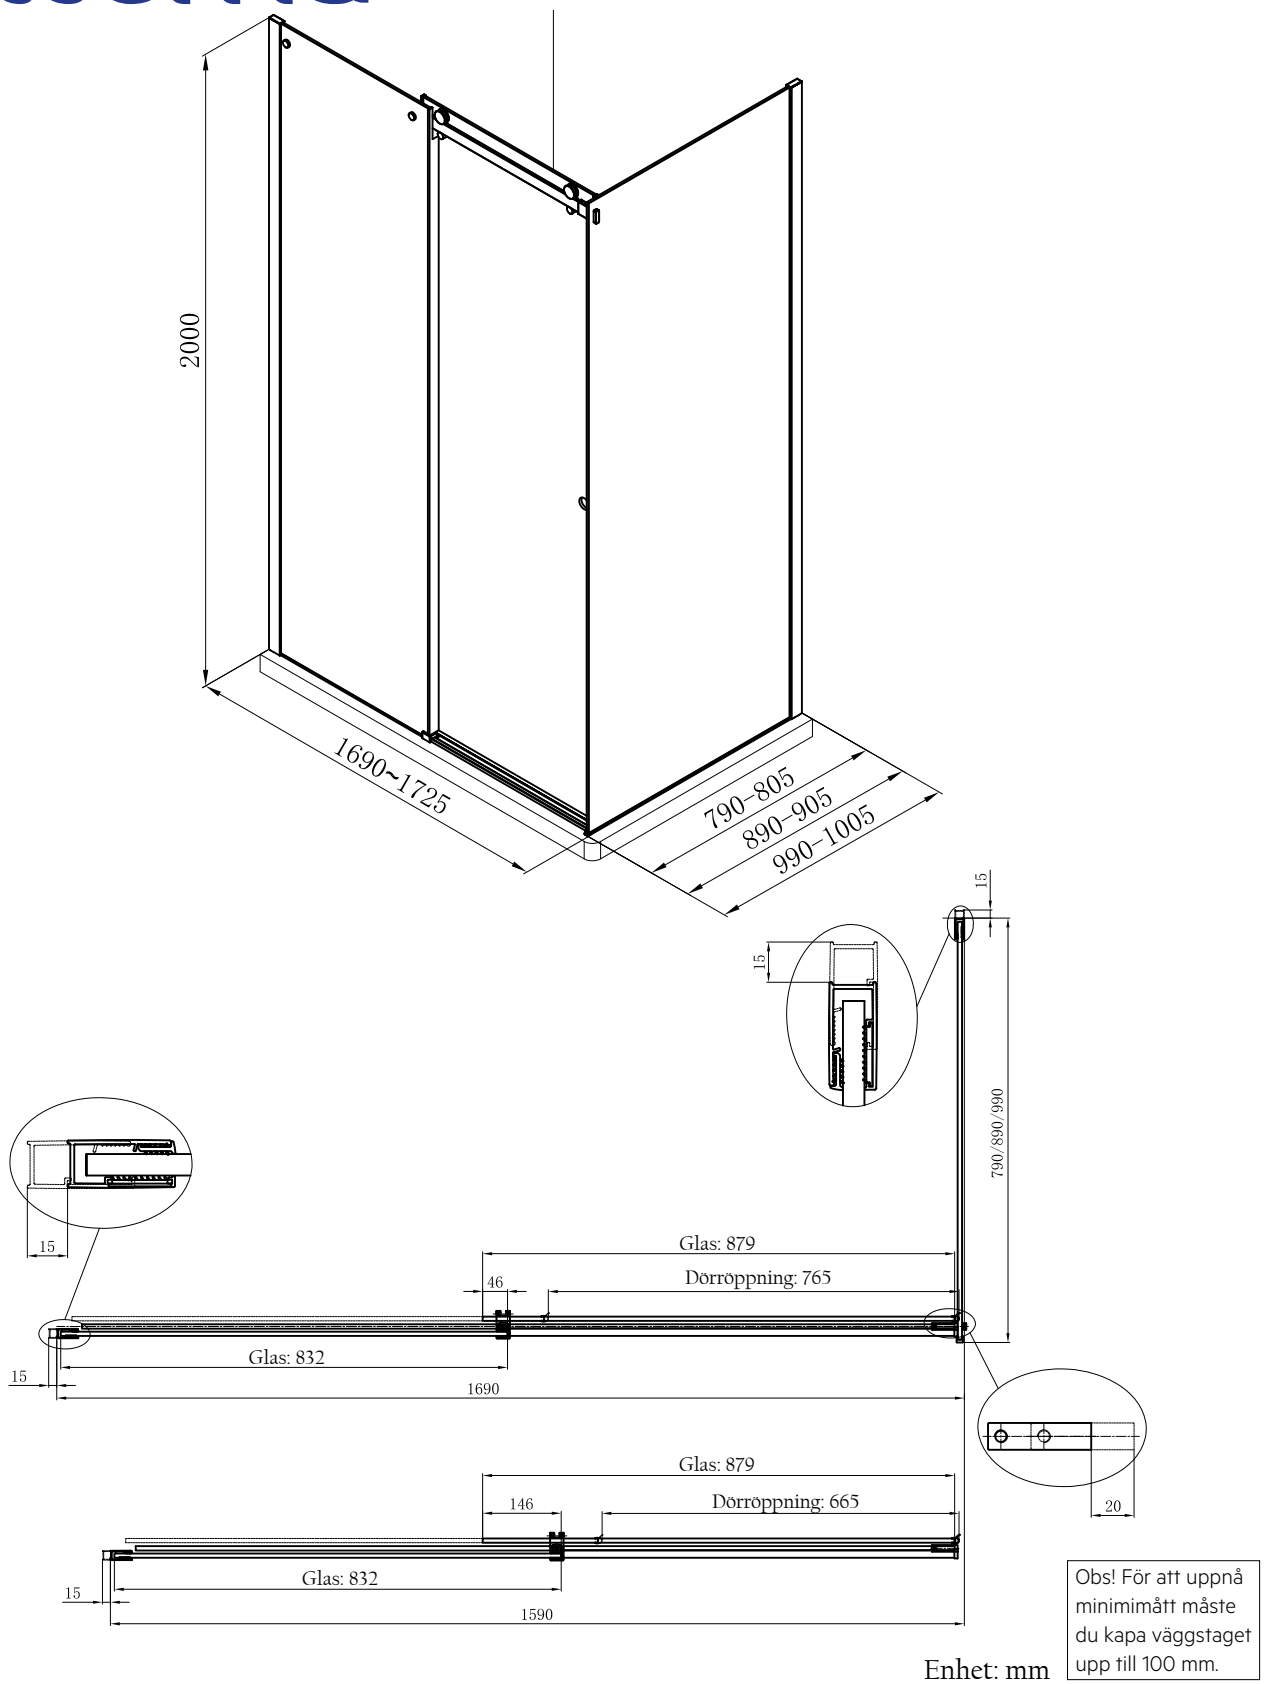

Alterna

Modell: Skjutsdörr och fast parti 160-170

Art nr 733 14 90

Sidopanel 80, art nr 737 69 89

Sidopanel 90, art nr 737 69 90

Sidopanel 100, art nr 737 69 91