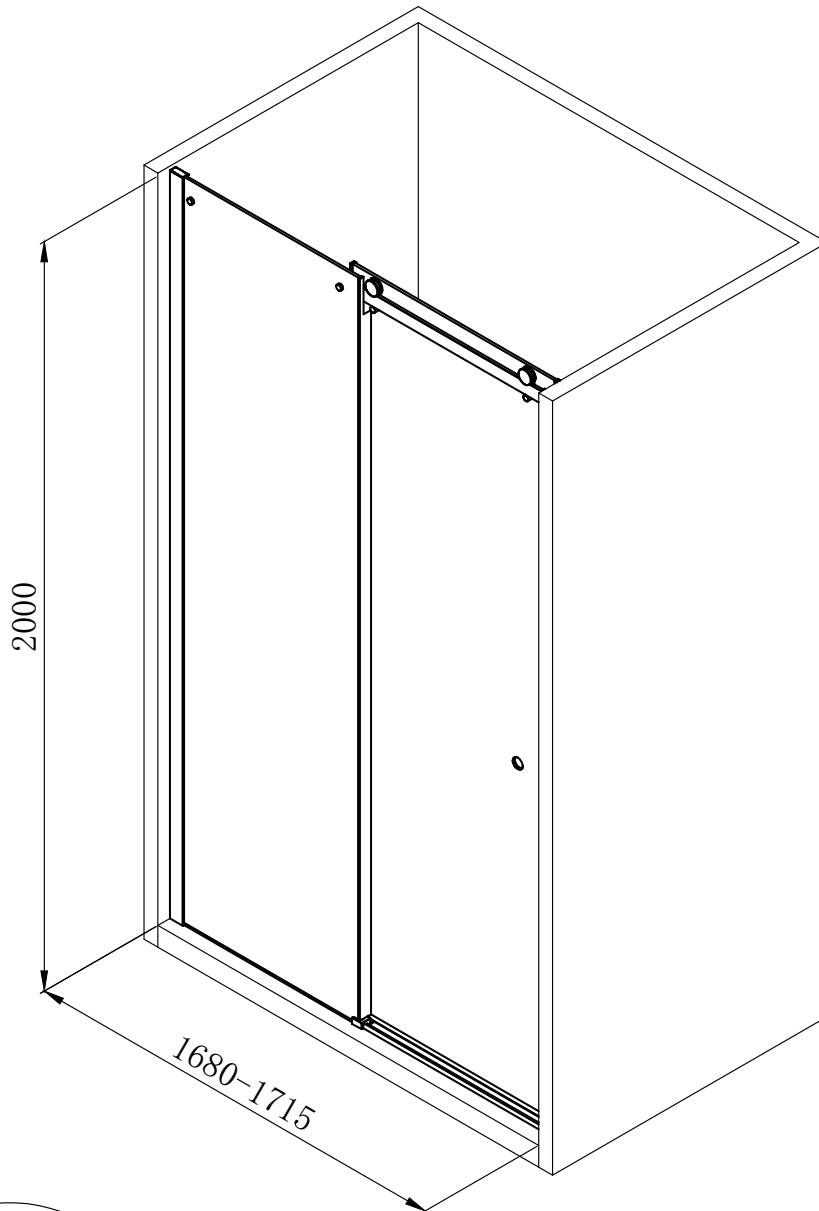

Obs! För att uppnå minimimått måste du kapa väggstaget upp till 100 mm.

Enhet: mm

Modell: Skjuddörr och fast parti 110-120

Art nr 733 14 85

Obs! För att uppnå minimimått måste du kapa väggstaget upp till 100 mm.

Enhet: mm

Modell: Skjuddörr och fast parti 120-130

Art nr 733 14 86

Obs! För att uppnå minimimått måste du kapa väggstaget upp till 100 mm.

Enhet: mm

Modell: Skjuddörr och fast parti 130-140

Art nr 733 14 87

Obs! För att uppnå minimimått måste du kapa väggstaget upp till 100 mm.

Enhet: mm

Modell: Skjuddörr och fast parti 140-150

Art nr 733 14 88

Modell: Skjuddörr och fast parti 150-160

Art nr 733 14 89

Enhet: mm

Obs! F r att uppn  minimim tt m ste du kapa v ggstaget upp till 100 mm.

Modell: Skjudd rr och fast parti 110-120

Art nr 733 14 85

Sidopanel 80, art nr 737 69 89

Sidopanel 90, art nr 737 69 90

Sidopanel 100, art nr 737 69 91