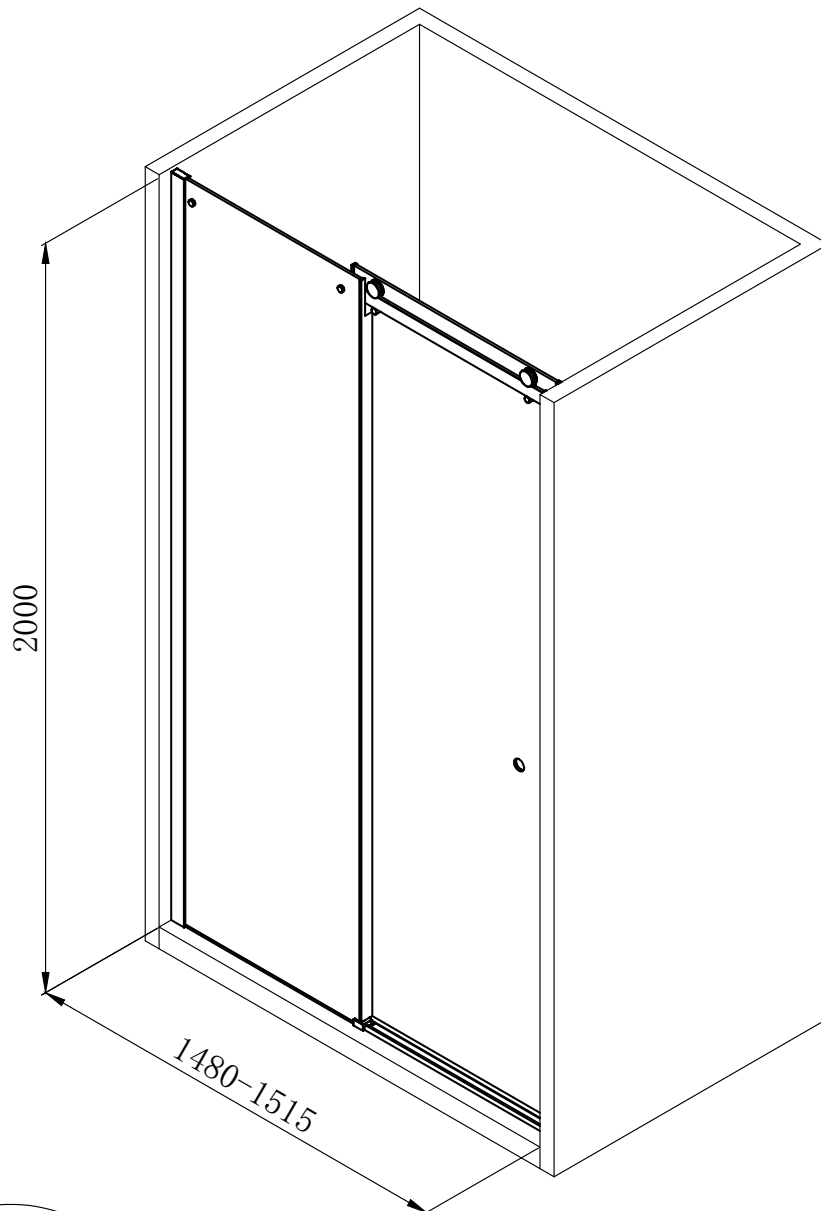

Obs! För att uppnå minimimått måste du kapa väggstaget upp till 100 mm.

Enhet: mm

Modell: Skjuddörr och fast parti 110-120

Art nr 733 14 85

Obs! För att uppnå minimimått måste du kapa väggstaget upp till 100 mm.

Enhet: mm

Modell: Skjuddörr och fast parti 120-130

Art nr 733 14 86

Obs! För att uppnå minimimått måste du kapa väggstaget upp till 100 mm.

Enhet: mm

Modell: Skjuddörr och fast parti 130-140

Art nr 733 14 87

Obs! För att uppnå minimimått måste du kapa väggstaget upp till 100 mm.

Enhet: mm

Modell: Skjuddörr och fast parti 140-150

Art nr 733 14 88

Modell: Skjuddörr och fast parti 150-160

Art nr 733 14 89

Enhet: mm

Obs! F r att uppn  minimim tt m ste du kapa v ggstaget upp till 100 mm.

Modell: Skjudd rr och fast parti 110-120

Art nr 733 14 85

Sidopanel 80, art nr 737 69 89

Sidopanel 90, art nr 737 69 90

Sidopanel 100, art nr 737 69 91