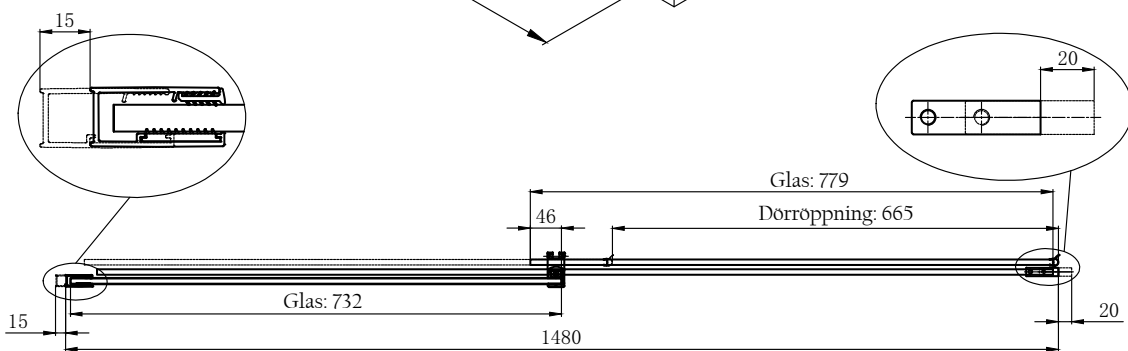

Obs! För att uppnå minimimått måste du kapa väggstaget upp till 100 mm.

Enhet: mm

Modell: Skjuddörr och fast parti 110-120

Art nr 733 14 85

Obs! För att uppnå minimimått måste du kapa väggstaget upp till 100 mm.

Enhet: mm

Modell: Skjuddörr och fast parti 120-130

Art nr 733 14 86

Obs! För att uppnå minimimått måste du kapa väggstaget upp till 100 mm.

Enhet: mm

Modell: Skjuddörr och fast parti 130-140

Art nr 733 14 87

Obs! För att uppnå minimimått måste du kapa väggstaget upp till 100 mm.

Enhet: mm

Modell: Skjuddörr och fast parti 140-150

Art nr 733 14 88

Modell: Skjuddörr och fast parti 150-160

Art nr 733 14 89

Enhet: mm

Obs! F r att uppn  minimim tt m ste du kapa v ggstaget upp till 100 mm.

Modell: Skjudd rr och fast parti 110-120

Art nr 733 14 85

Sidopanel 80, art nr 737 69 89

Sidopanel 90, art nr 737 69 90

Sidopanel 100, art nr 737 69 91