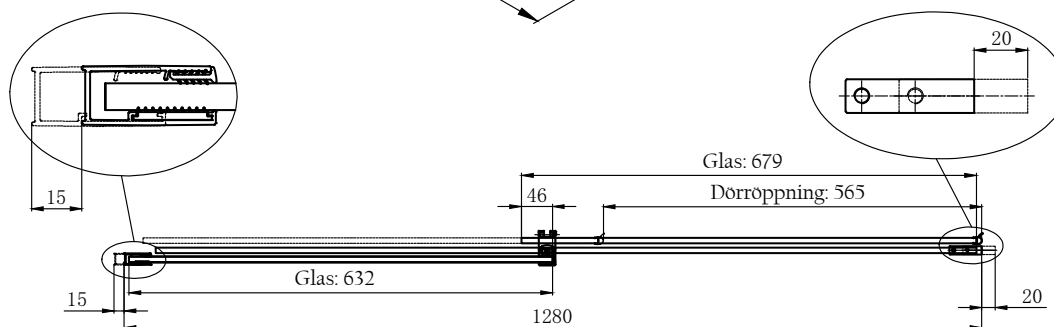

Obs! För att uppnå minimimått måste du kapa väggstaget upp till 100 mm.

Enhet: mm

Modell: Skjuddörr och fast parti 110-120

Art nr 733 14 85

Obs! För att uppnå minimimått måste du kapa väggstaget upp till 100 mm.

Enhet: mm

Modell: Skjuddörr och fast parti 120-130

Art nr 733 14 86

Obs! För att uppnå minimimått måste du kapa väggstaget upp till 100 mm.

Enhet: mm

Modell: Skjuddörr och fast parti 130-140

Art nr 733 14 87

Obs! För att uppnå minimimått måste du kapa väggstaget upp till 100 mm.

Enhet: mm

Modell: Skjuddörr och fast parti 140-150

Art nr 733 14 88

Modell: Skjuddörr och fast parti 150-160

Art nr 733 14 89

Enhet: mm

Obs! F r att uppn  minimim tt m ste du kapa v ggstaget upp till 100 mm.

Modell: Skjudd rr och fast parti 110-120

Art nr 733 14 85

Sidopanel 80, art nr 737 69 89

Sidopanel 90, art nr 737 69 90

Sidopanel 100, art nr 737 69 91