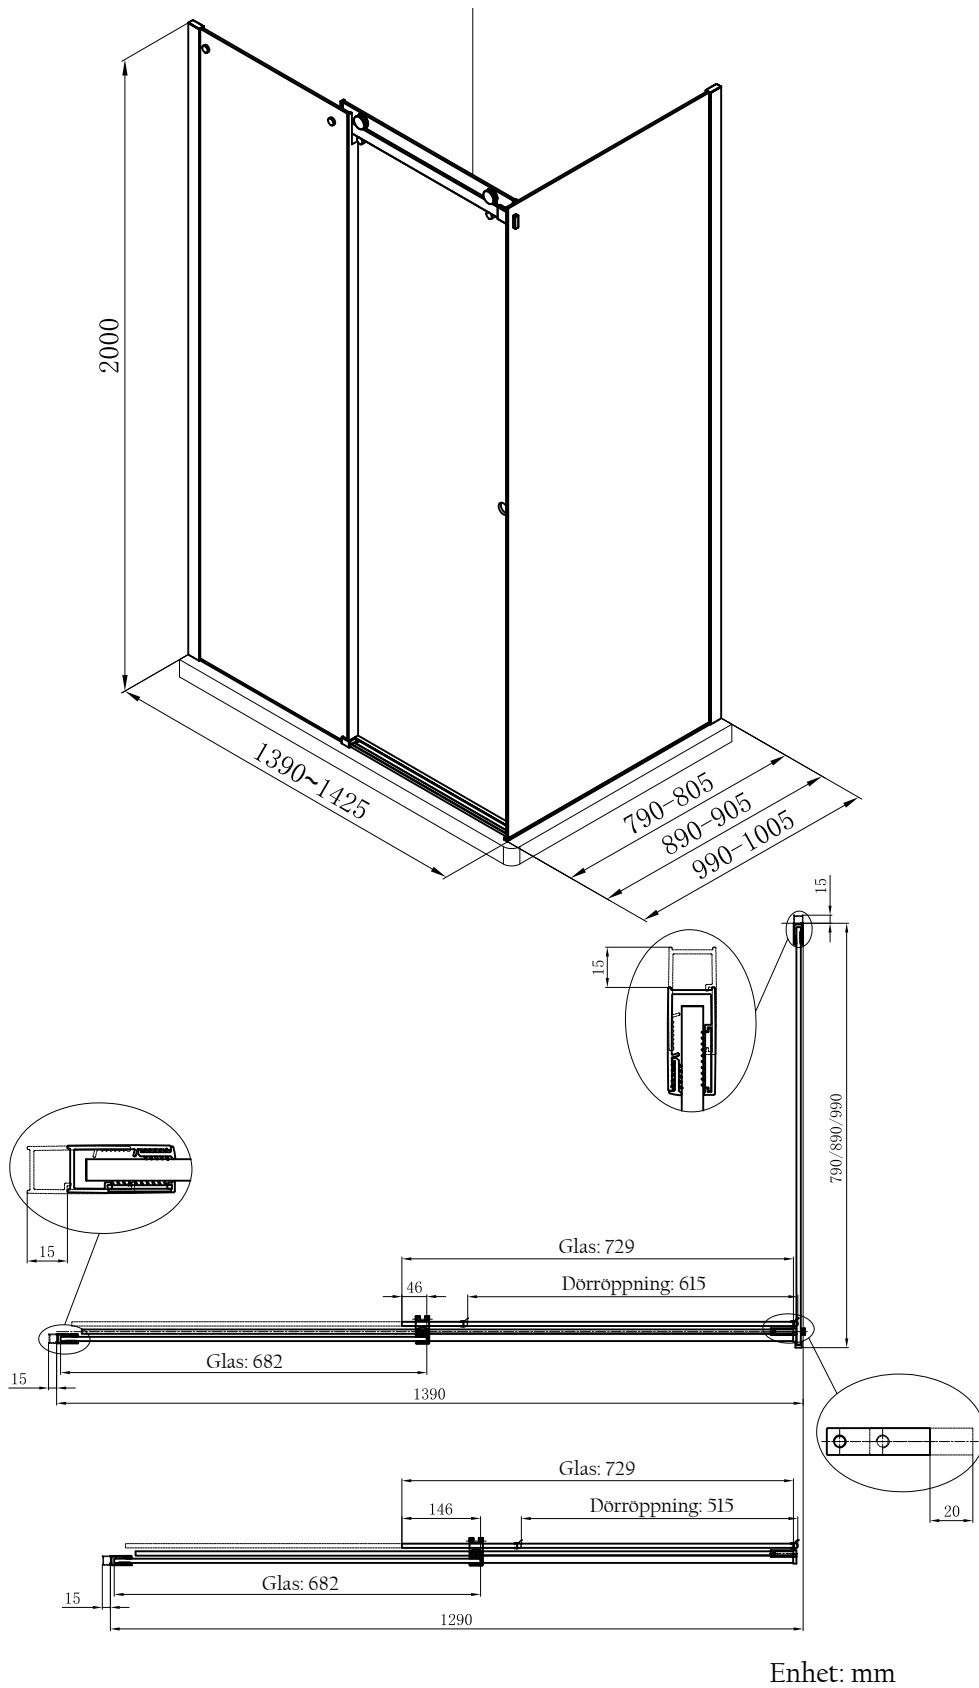

Obs! För att uppnå minimimått måste du kapa väggstaget upp till 100 mm.

Enhet: mm

Modell: Skjuddörr och fast parti 110-120

Art nr 733 14 85

Obs! För att uppnå minimimått måste du kapa väggstaget upp till 100 mm.

Enhet: mm

Modell: Skjuddörr och fast parti 120-130

Art nr 733 14 86

Obs! För att uppnå minimimått måste du kapa väggstaget upp till 100 mm.

Enhet: mm

Modell: Skjuddörr och fast parti 130-140

Art nr 733 14 87

Obs! För att uppnå minimimått måste du kapa väggstaget upp till 100 mm.

Modell: Skjuddörr och fast parti 120-130

Art nr 733 14 86

Sidopanel 80, art nr 737 69 89

Sidopanel 90, art nr 737 69 90

Sidopanel 100, art nr 737 69 91

Obs! För att uppnå minimimått måste du kapa väggstaget upp till 100 mm.

Modell: Skjuddörr och fast parti 130-140

Art nr 733 14 87

Sidopanel 80, art nr 737 69 89

Sidopanel 90, art nr 737 69 90

Sidopanel 100, art nr 737 69 91