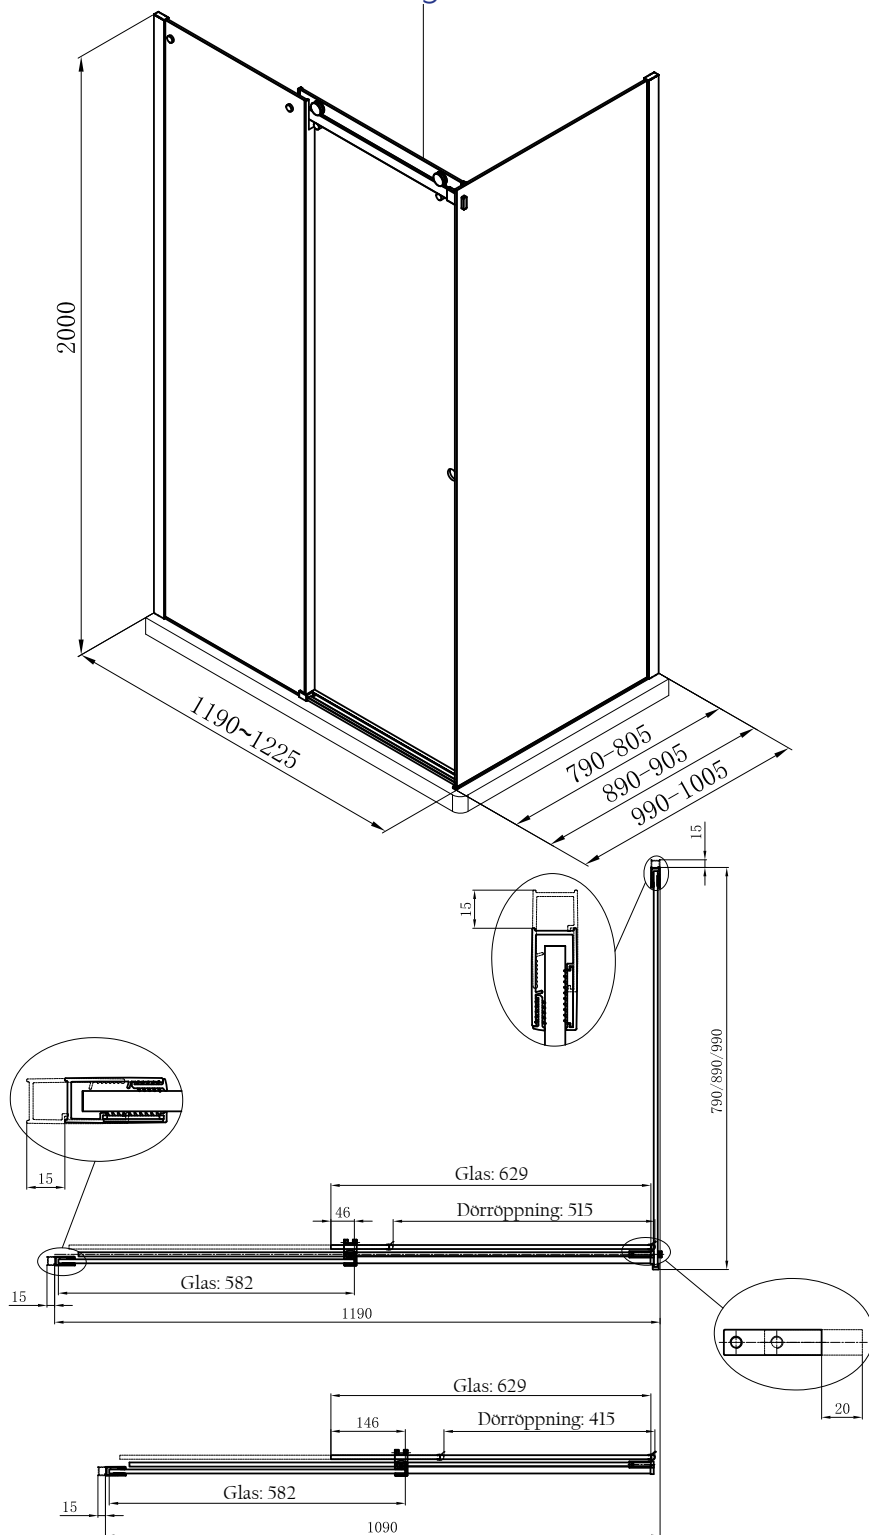

Obs! För att uppnå minimimått måste du kapa väggstaget upp till 100 mm.

Enhet: mm

Modell: Skjuddörr och fast parti 110-120

Art nr 733 14 85

Obs! För att uppnå minimimått måste du kapa väggstaget upp till 100 mm.

Enhet: mm

Modell: Skjuddörr och fast parti 120-130

Art nr 733 14 86

Obs! För att uppnå minimimått måste du kapa väggstaget upp till 100 mm.

Enhet: mm

Modell: Skjuddörr och fast parti 130-140

Art nr 733 14 87

Obs! För att uppnå minimimått måste du kapa väggstaget upp till 100 mm.

Enhet: mm

Modell: Skjuddörr och fast parti 140-150

Art nr 733 14 88

Modell: Skjuddörr och fast parti 150-160

Art nr 733 14 89

Enhet: mm

Obs! F r att uppn  minimim tt m ste du kapa v ggstaget upp till 100 mm.

Modell: Skjudd rr och fast parti 110-120

Art nr 733 14 85

Sidopanel 80, art nr 737 69 89

Sidopanel 90, art nr 737 69 90

Sidopanel 100, art nr 737 69 91