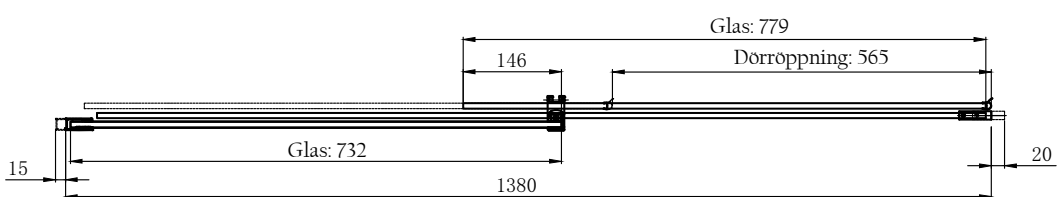

Obs! För att uppnå minimimått måste du kapa väggstaget upp till 100 mm.

Enhet: mm

Modell: Skjuddörr och fast parti 110-120

Art nr 733 14 85

Obs! För att uppnå minimimått måste du kapa väggstaget upp till 100 mm.

Enhet: mm

Modell: Skjuddörr och fast parti 120-130

Art nr 733 14 86

Obs! För att uppnå minimimått måste du kapa väggstaget upp till 100 mm.

Enhet: mm

Modell: Skjuddörr och fast parti 130-140

Art nr 733 14 87

Obs! För att uppnå minimimått måste du kapa väggstaget upp till 100 mm.

Enhet: mm

Modell: Skjuddörr och fast parti 140-150

Art nr 733 14 88

Modell: Skjuddörr och fast parti 150-160

Art nr 733 14 89

Enhet: mm

Obs! F r att uppn  minimim tt m ste du kapa v ggstaget upp till 100 mm.

Modell: Skjudd rr och fast parti 110-120

Art nr 733 14 85

Sidopanel 80, art nr 737 69 89

Sidopanel 90, art nr 737 69 90

Sidopanel 100, art nr 737 69 91