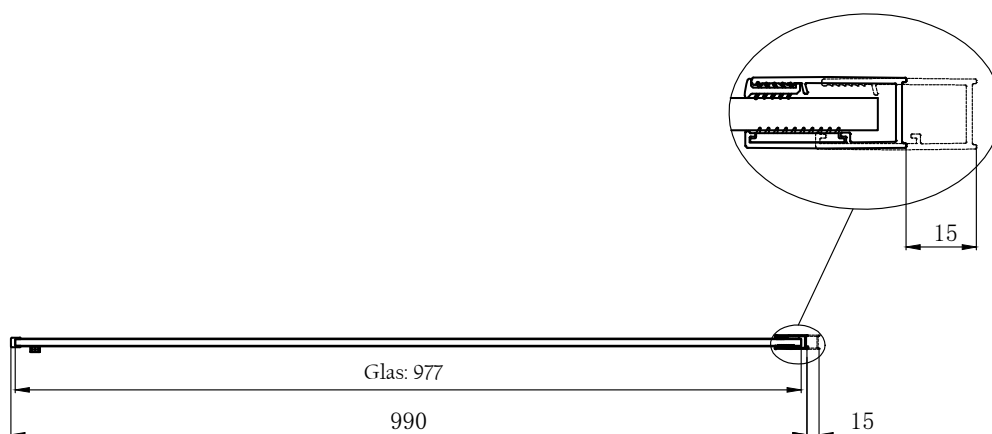

Alterna

Enhet: mm

Modell: Sidopanel 90

Art nr 737 69 91

15(16)