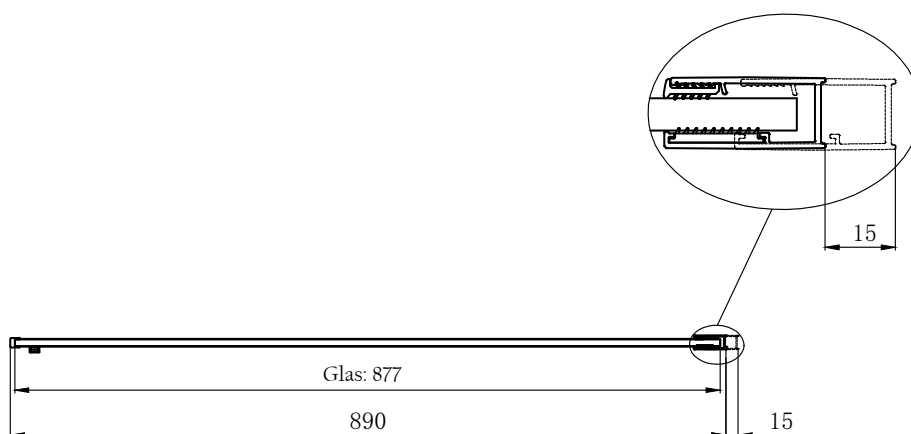

Alterna

Enhet: mm

Modell: Sidopanel 90

Art nr 737 69 90

14(16)