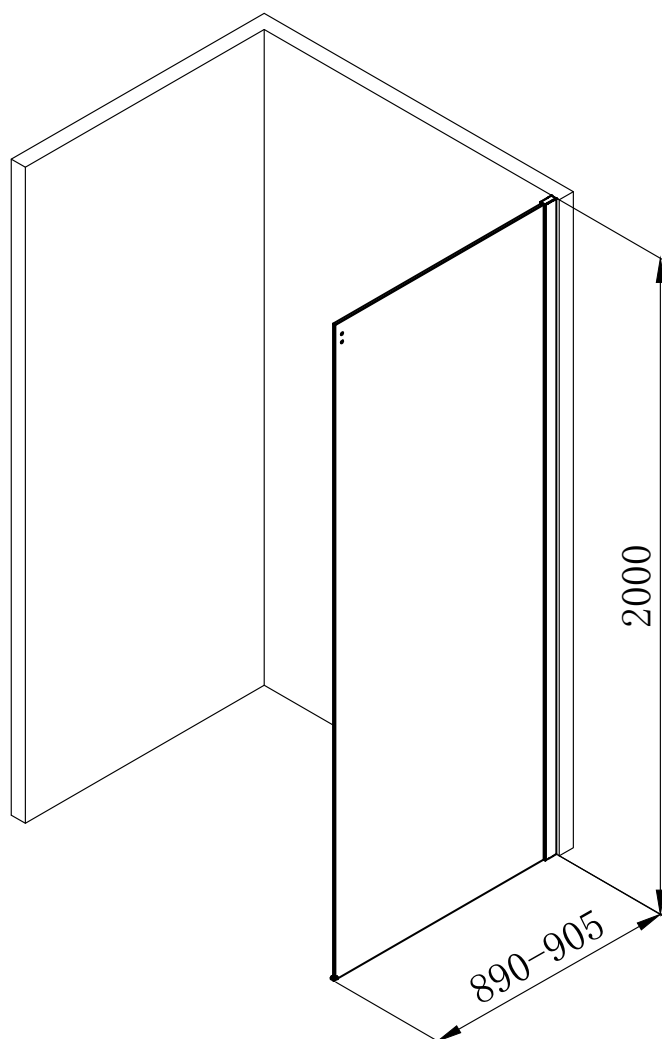

Obs! För att uppnå minimimått måste du kapa väggstaget upp till 100 mm.

Enhet: mm

Modell: Skjuddörr och fast parti 110-120

Art nr 733 14 85

Obs! För att uppnå minimimått måste du kapa väggstaget upp till 100 mm.

Art nr 733 14 89

Sidopanel 80, art nr 737 69 89

Sidopanel 90, art nr 737 69 90

Sidopanel 100, art nr 737 69 91

Alterna

Modell: Skjutsdörr och fast parti 160-170

Art nr 733 14 90

Sidopanel 80, art nr 737 69 89

Sidopanel 90, art nr 737 69 90

Sidopanel 100, art nr 737 69 91

Enhet: mm

Alterna

Enhet: mm

Modell: Sidopanel 90

Art nr 737 69 90

14(16)