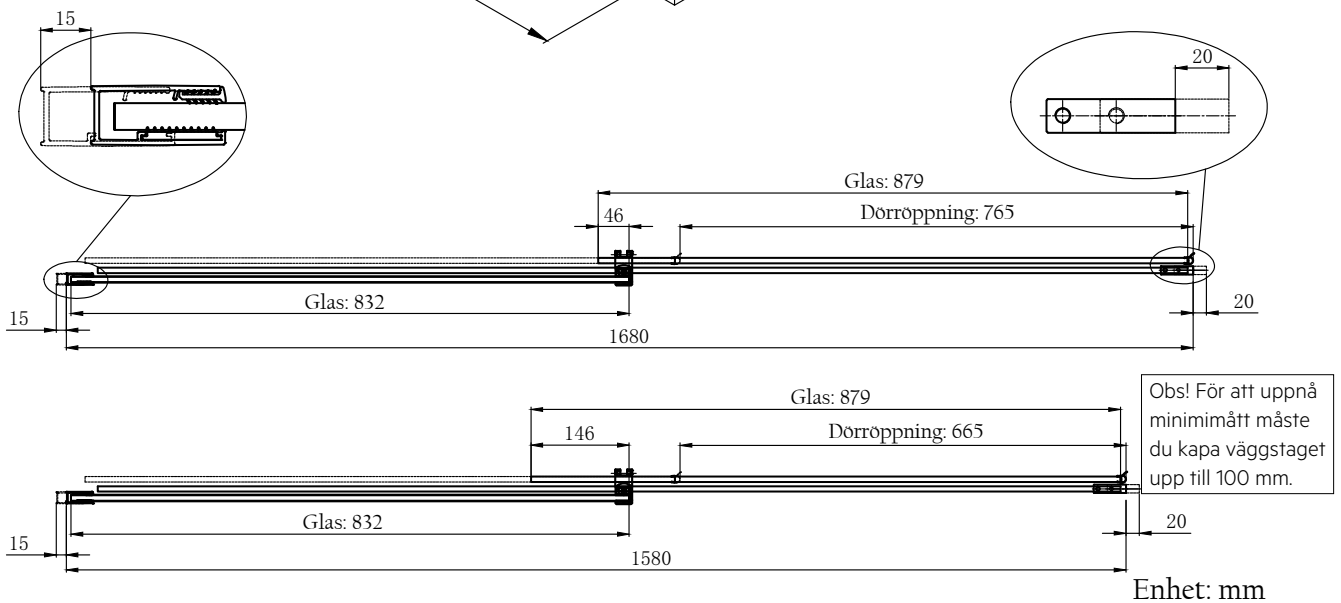

Enhet: mm

Modell: Skjuddörr och fast parti 120-130

Art nr 733 14 86

Obs! För att uppnå minimimått måste du kapa väggstaget upp till 100 mm.

Enhet: mm

Modell: Skjuddörr och fast parti 130-140

Art nr 733 14 87

Obs! För att uppnå minimimått måste du kapa väggstaget upp till 100 mm.

Enhet: mm

Modell: Skjuddörr och fast parti 140-150

Art nr 733 14 88

Modell: Skjuddörr och fast parti 150-160

Art nr 733 14 89

Enhet: mm

Obs! F r att uppn  minimim tt m ste du kapa v ggstaget upp till 100 mm.

Modell: Skjudd rr och fast parti 110-120

Art nr 733 14 85

Sidopanel 80, art nr 737 69 89

Sidopanel 90, art nr 737 69 90

Sidopanel 100, art nr 737 69 91

Obs! För att uppnå minimimått måste du kapa väggstaget upp till 100 mm.

Modell: Skjuddörr och fast parti 120-130

Art nr 733 14 86

Sidopanel 80, art nr 737 69 89

Sidopanel 90, art nr 737 69 90

Sidopanel 100, art nr 737 69 91