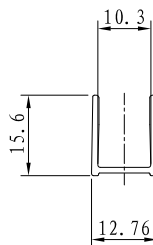

Obs! För att uppnå minimimått måste du kapa väggstaget upp till 100 mm.

Enhet: mm

Modell: Skjuddörr och fast parti 110-120

Art nr 733 14 85

Obs! För att uppnå minimimått måste du kapa väggstaget upp till 100 mm.

Enhet: mm

Modell: Skjuddörr och fast parti 120-130

Art nr 733 14 86

Obs! För att uppnå minimimått måste du kapa väggstaget upp till 100 mm.

Enhet: mm

Modell: Skjuddörr och fast parti 130-140

Art nr 733 14 87

Sidopanel 90, art nr 737 69 90

Sidopanel 100, art nr 737 69 91

Enhet: mm

Alterna

Enhet: mm

Modell: Sidopanel 90

Art nr 737 69 90

14(16)

Alterna

Enhet: mm

Modell: Sidopanel 90

Art nr 737 69 91

15(16)

Extra hög golvlister för sluttande golv

Art nr 740 33 59

Enhet: mm