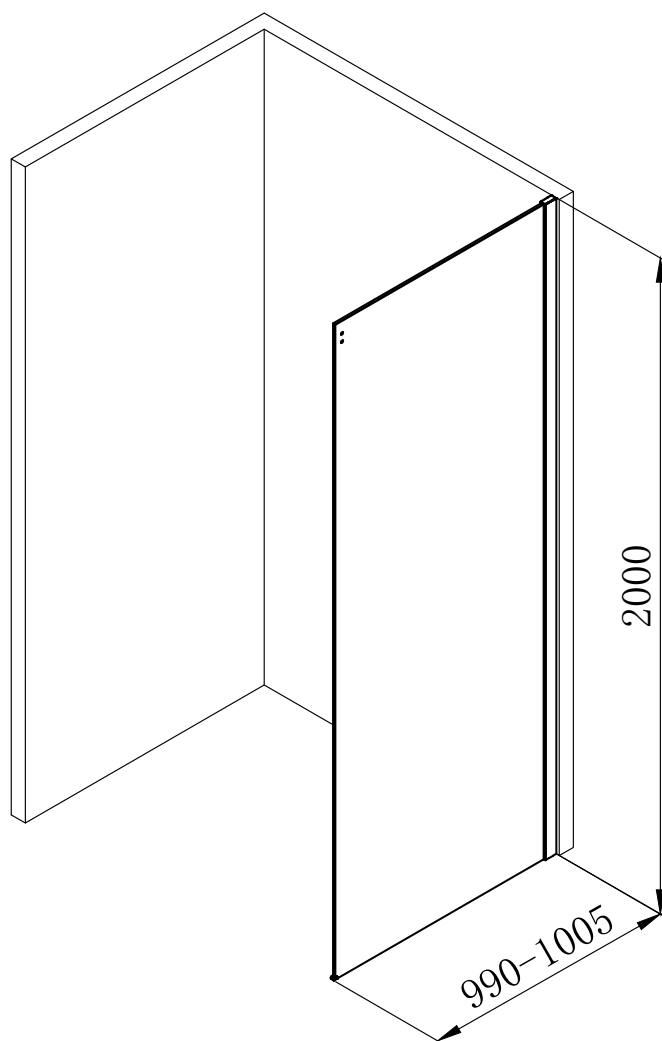

Alterna

Enhet: mm

Modell: Sidopanel 90

Art nr 737 69 91

15(16)