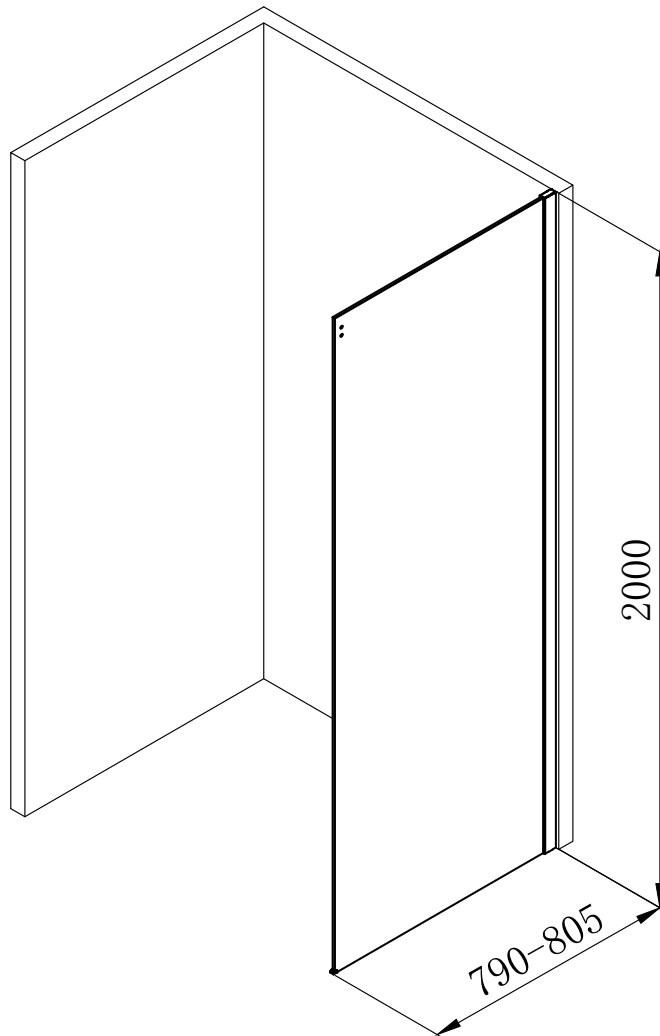

Obs! För att uppnå minimimått måste du kapa väggstaget upp till 100 mm.

Enhet: mm

Modell: Skjuddörr och fast parti 110-120

Art nr 733 14 85

Obs! För att uppnå minimimått måste du kapa väggstaget upp till 100 mm.

Art nr 733 14 89

Sidopanel 80, art nr 737 69 89

Sidopanel 90, art nr 737 69 90

Sidopanel 100, art nr 737 69 91

Alterna

Modell: Skjutsdörr och fast parti 160-170

Art nr 733 14 90

Sidopanel 80, art nr 737 69 89

Sidopanel 90, art nr 737 69 90

Sidopanel 100, art nr 737 69 91

Enhet: mm

Alterna

Enhet: mm

Modell: Sidopanel 90

Art nr 737 69 90

14(16)