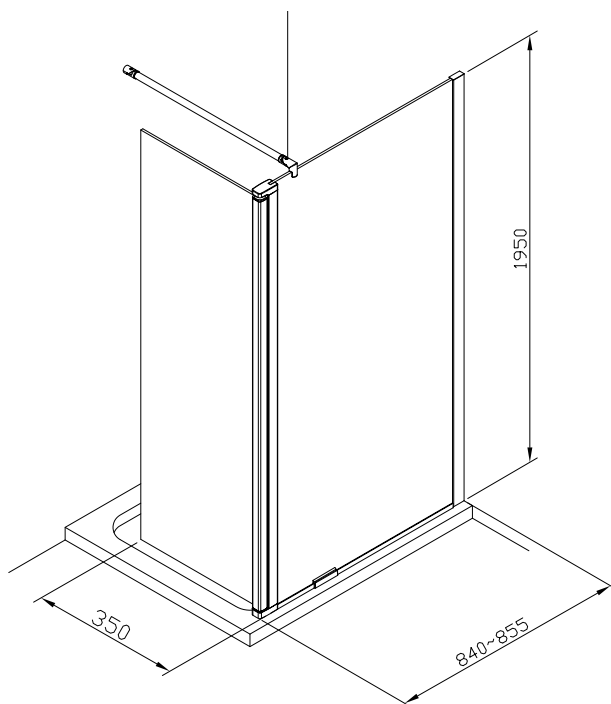

Modell: 35 rak

I kombination med Lusso Skärmvägg 80

Klart glas, art nr 733 03 52

Gråtonat glas, art nr 733 03 54

Frostat glas, art nr 733 03 53