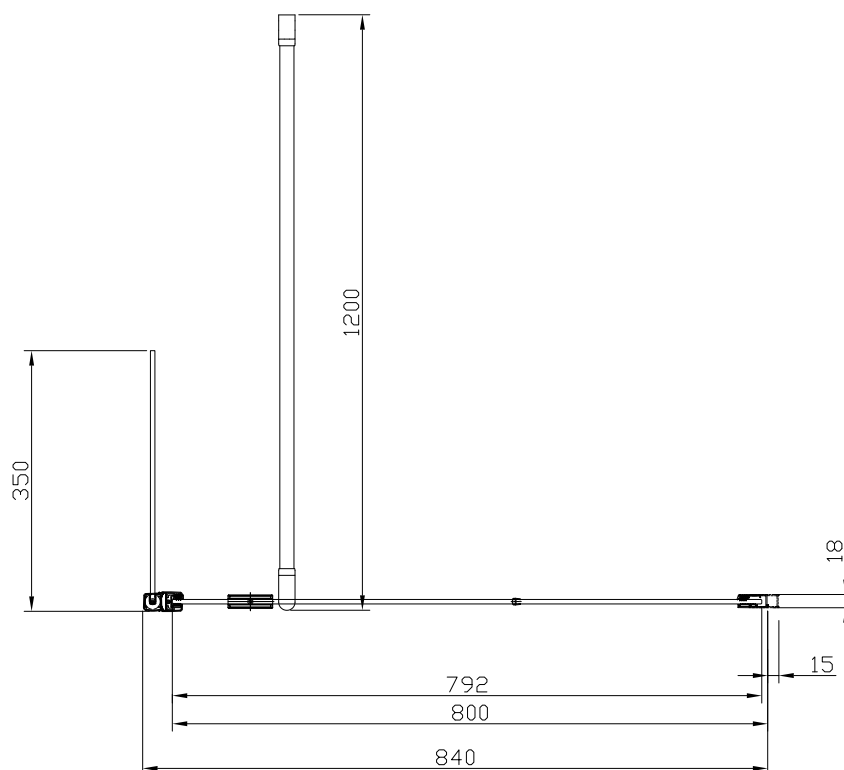

Modell: 35 rak

I kombination med Lusso Skärmvägg 80

Klart glas, art nr 733 03 52

Gråtonat glas, art nr 733 03 54

Frostat glas, art nr 733 03 53