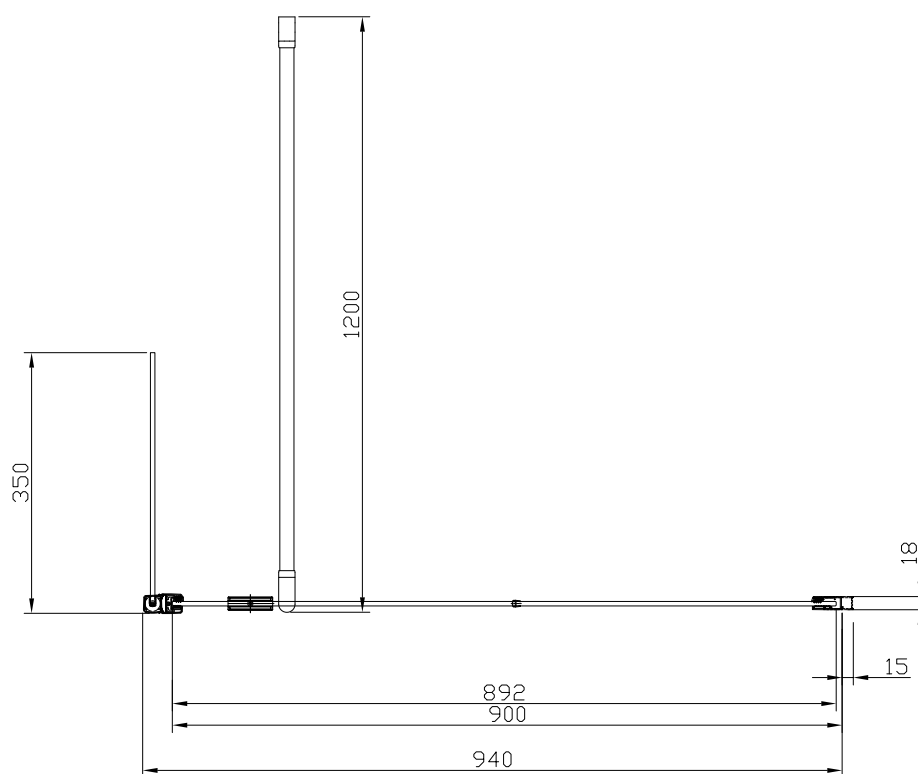

Modell: 35 rak

I kombination med Lusso Skärmvägg 90

Klart glas, art nr 733 03 52

Gråtonat glas, art nr 733 03 54

Frostat glas, art nr 733 03 53