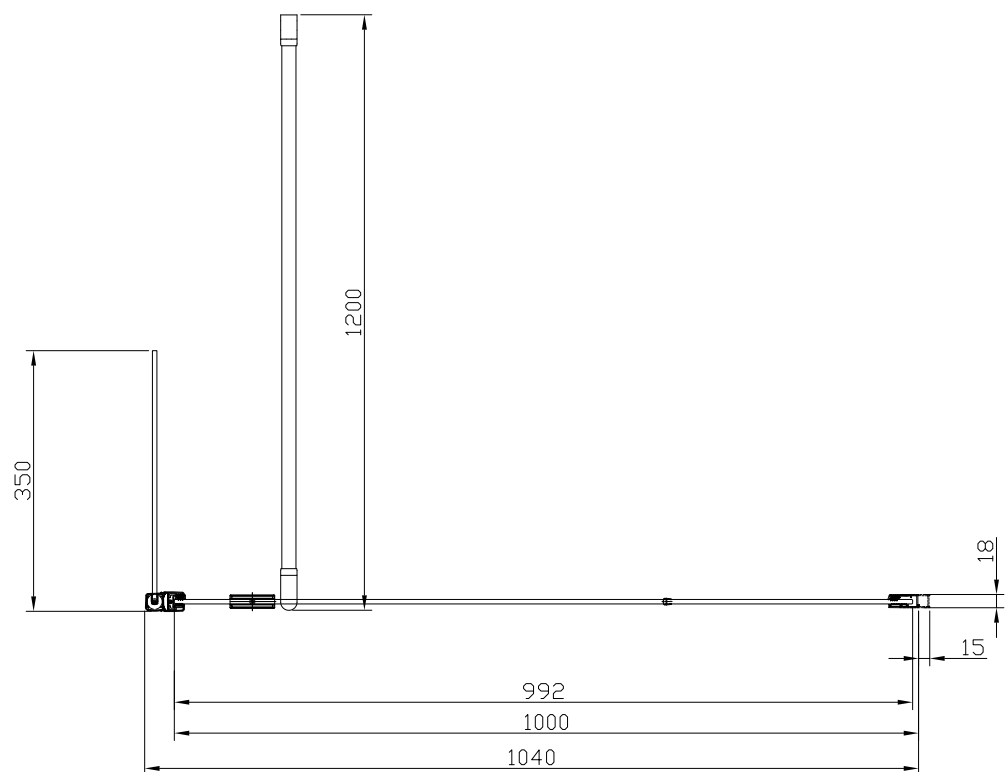

**Modell: 80, höjd 2 100 mm**

Klart glas, art nr 739 13 93

Gråtonat glas, art nr 739 14 00

Frostat glas, art nr 739 13 97

**Modell: 90, höjd 2 100 mm**

Klart glas, art nr 739 13 95

Gråtonat glas, art nr 739 14 01

Gråtonat glas, art nr 737 66 26

Frostat glas, art nr 737 66 23

**Modell: 90, höjd 1 950 mm**

Klart glas, art nr 737 66 21

Gråtonat glas, art nr 737 66 27

Frostat glas, art nr 737 66 24

**Modell: 100, höjd 1 950 mm**

## Modell: 35 rak

I kombination med Lusso Skärmvägg 100

Klart glas, art nr 733 03 52

Gråtonat glas, art nr 733 03 54

Frostat glas, art nr 733 03 53

Till Lusso Skärmvägg, höjd 2 100 mm  
Art nr 740 29 93

Till Lusso Skärmvägg, höjd 1 950 mm  
Art nr 740 30 68