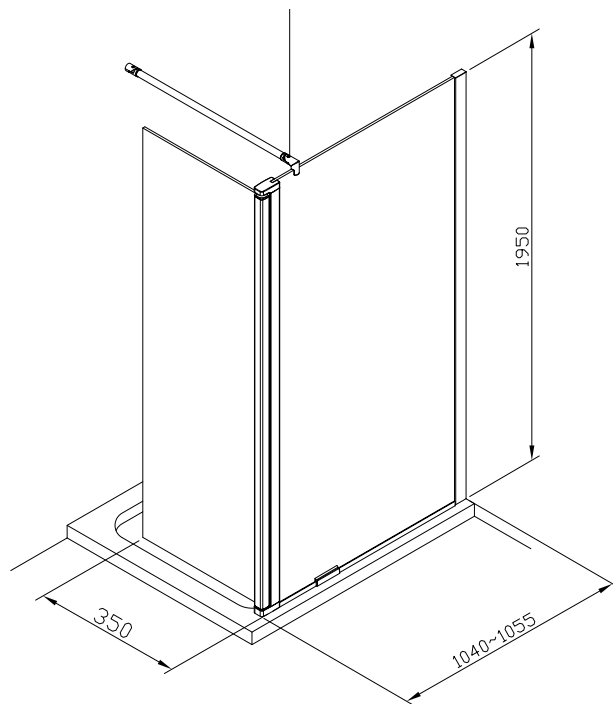

## Modell: 35 rak

I kombination med Lusso Skärmvägg 90

Klart glas, art nr 733 03 52

Gråtonat glas, art nr 733 03 54

Frostat glas, art nr 733 03 53

## Modell: 35 rak

I kombination med Lusso Skärmvägg 100

Klart glas, art nr 733 03 52

Gråtonat glas, art nr 733 03 54

Frostat glas, art nr 733 03 53

Till Lusso Skärmvägg, höjd 2 100 mm  
Art nr 740 29 93

Till Lusso Skärmvägg, höjd 1 950 mm  
Art nr 740 30 68