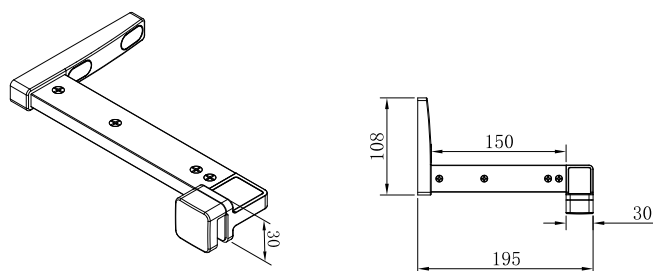

Till Lusso Skärmvägg
Art nr 740 29 95