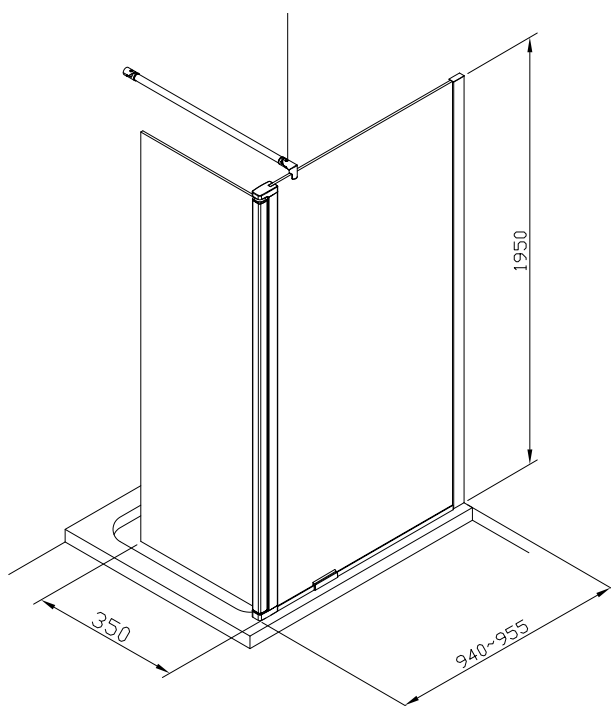

Modell: 35 rak

I kombination med Lusso Skärmvägg 90

Klart glas, art nr 733 03 52

Gråtonat glas, art nr 733 03 54

Frostat glas, art nr 733 03 53