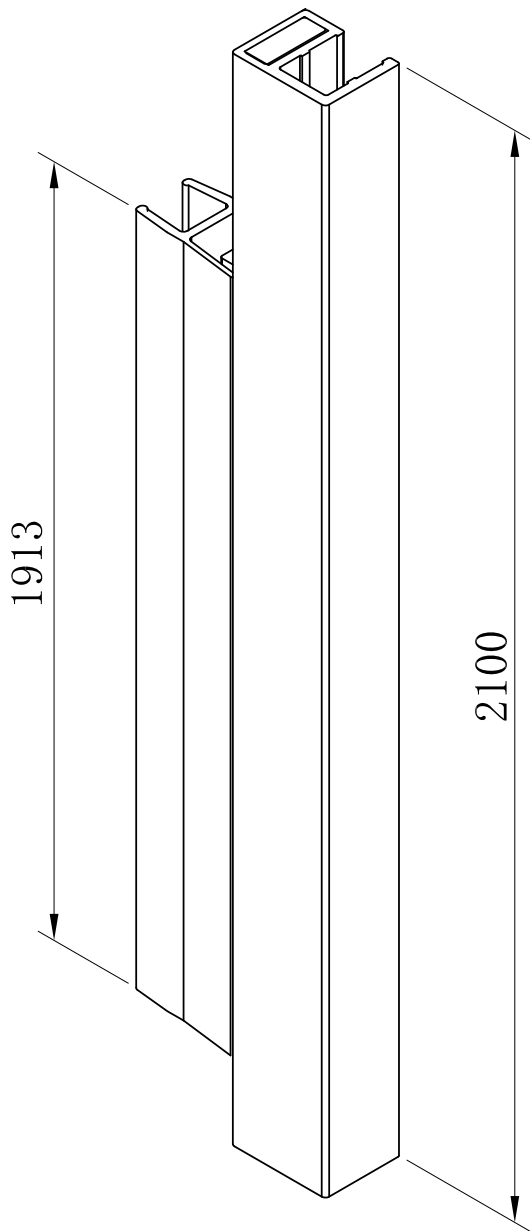

**Modell: 80, höjd 2 100 mm**

Klart glas, art nr 739 13 93

Gråtonat glas, art nr 739 14 00

Frostat glas, art nr 739 13 97

**Modell: 90, höjd 2 100 mm**

Klart glas, art nr 739 13 95

Gråtonat glas, art nr 739 14 01

Frostat glas, art nr 739 13 98

**Modell: 100, höjd 2 100 mm**

Klart glas, art nr 739 13 96

Gråtonat glas, art nr 739 14 03

Frostat glas, art nr 739 13 99

**Modell: 80, höjd 1 950 mm**

Klart glas, art nr 737 66 20

Gråtonat glas, art nr 737 66 26

Frostat glas, art nr 737 66 23

**Modell: 90, höjd 1 950 mm**

Klart glas, art nr 737 66 21

Gråtonat glas, art nr 737 66 27

Frostat glas, art nr 737 66 24

**Modell: 100, höjd 1 950 mm**

## Modell: 35 rak

I kombination med Lusso Skärmvägg 100

Klart glas, art nr 733 03 52

Gråtonat glas, art nr 733 03 54

Frostat glas, art nr 733 03 53

Till Lusso Skärmvägg, höjd 2 100 mm  
Art nr 740 29 93

Till Lusso Skärmvägg, höjd 1 950 mm  
Art nr 740 30 68