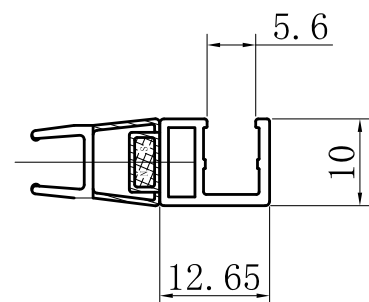

## Modell: 35 rak

I kombination med Lusso Skärmvägg 100

Klart glas, art nr 733 03 52

Gråtonat glas, art nr 733 03 54

Frostat glas, art nr 733 03 53

Till Lusso Skärmvägg, höjd 2 100 mm  
Art nr 740 29 93

Till Lusso Skärmvägg, höjd 1 950 mm  
Art nr 740 30 68