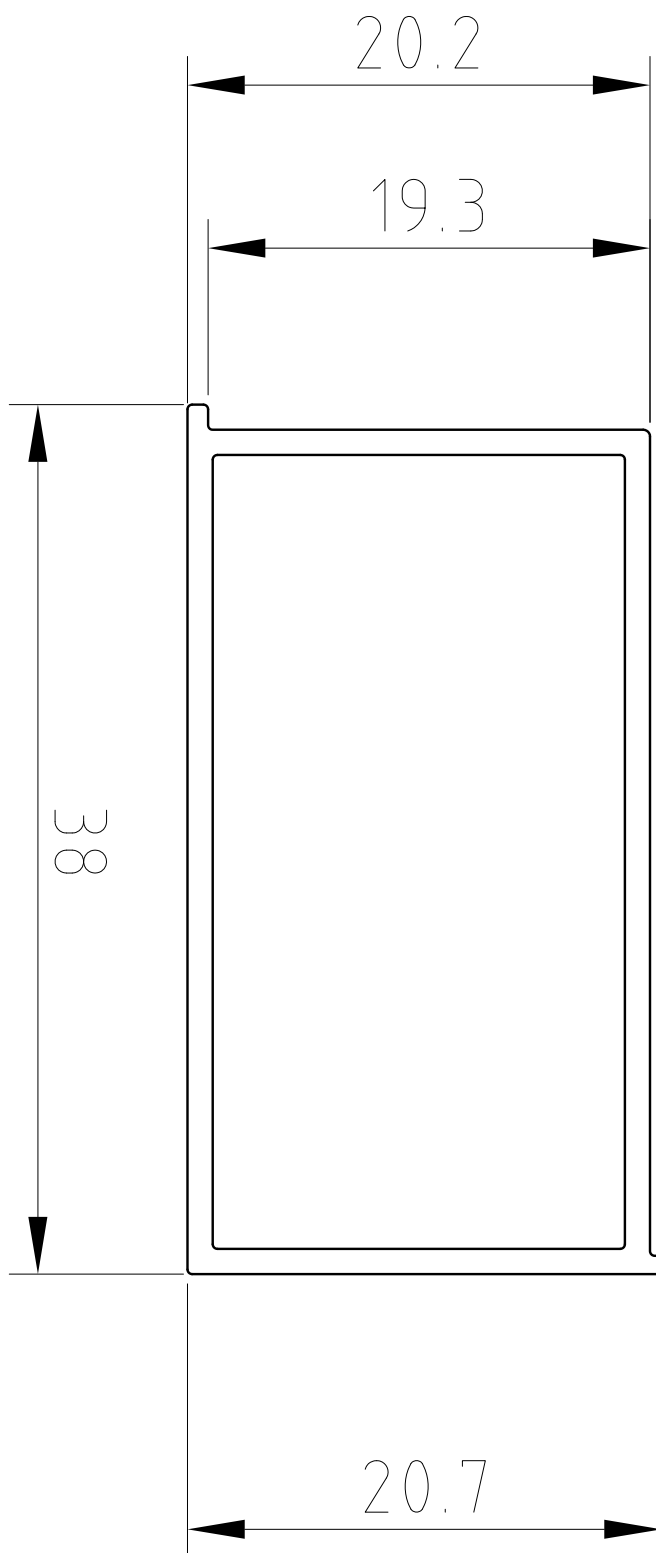

**Modell: 80, höjd 2 100 mm**

Klart glas, art nr 739 13 93

Gråtonat glas, art nr 739 14 00

Frostat glas, art nr 739 13 97

**Modell: 90, höjd 2 100 mm**

Klart glas, art nr 739 13 95

Gråtonat glas, art nr 739 14 01

Frostat glas, art nr 739 13 98

**Modell: 100, höjd 2 100 mm**

Klart glas, art nr 739 13 96

Gråtonat glas, art nr 739 14 03

Frostat glas, art nr 739 13 99

**Modell: 80, höjd 1 950 mm**

Klart glas, art nr 737 66 20

Gråtonat glas, art nr 737 66 26

Frostat glas, art nr 737 66 23

**Modell: 90, höjd 1 950 mm**

Klart glas, art nr 737 66 21

Gråtonat glas, art nr 737 66 27

Frostat glas, art nr 737 66 24

**Modell: 100, höjd 1 950 mm**

## Modell: 35 rak

I kombination med Lusso Skärmvägg 100

Klart glas, art nr 733 03 52

Gråtonat glas, art nr 733 03 54

Frostat glas, art nr 733 03 53

Till Lusso Skärmvägg, höjd 2 100 mm  
Art nr 740 29 93

Till Lusso Skärmvägg, höjd 1 950 mm  
Art nr 740 30 68