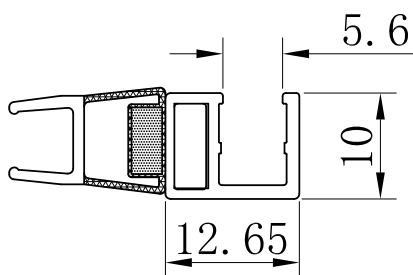

## Modell: 35 rak

I kombination med Lusso Skärmvägg 100

Klart glas, art nr 733 03 52

Gråtonat glas, art nr 733 03 54

Frostat glas, art nr 733 03 53

Till Lusso Skärmvägg, höjd 2 100 mm  
Art nr 740 29 93

Till Lusso Skärmvägg, höjd 1 950 mm  
Art nr 740 30 68