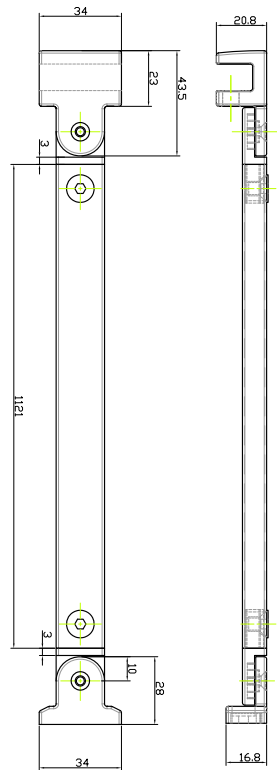

**Modell: 80, höjd 2 100 mm**

Klart glas, art nr 739 13 93

Gråtonat glas, art nr 739 14 00

Frostat glas, art nr 739 13 97

**Modell: 90, höjd 2 100 mm**

Klart glas, art nr 739 13 95

Gråtonat glas, art nr 739 14 01

Frostat glas, art nr 739 13 98

**Modell: 100, höjd 2 100 mm**

Klart glas, art nr 739 13 96

Gråtonat glas, art nr 739 14 03

Frostat glas, art nr 739 13 99

**Modell: 80, höjd 1 950 mm**

Klart glas, art nr 737 66 20

Gråtonat glas, art nr 737 66 26

Frostat glas, art nr 737 66 23

**Modell: 90, höjd 1 950 mm**

Klart glas, art nr 737 66 21

Gråtonat glas, art nr 737 66 27

Frostat glas, art nr 737 66 24

**Modell: 100, höjd 1 950 mm**

## Modell: 35 rak

I kombination med Lusso Skärmvägg 100

Klart glas, art nr 733 03 52

Gråtonat glas, art nr 733 03 54

Frostat glas, art nr 733 03 53

Till Lusso Skärmvägg, höjd 2 100 mm  
Art nr 740 29 93

Till Lusso Skärmvägg, höjd 1 950 mm  
Art nr 740 30 68