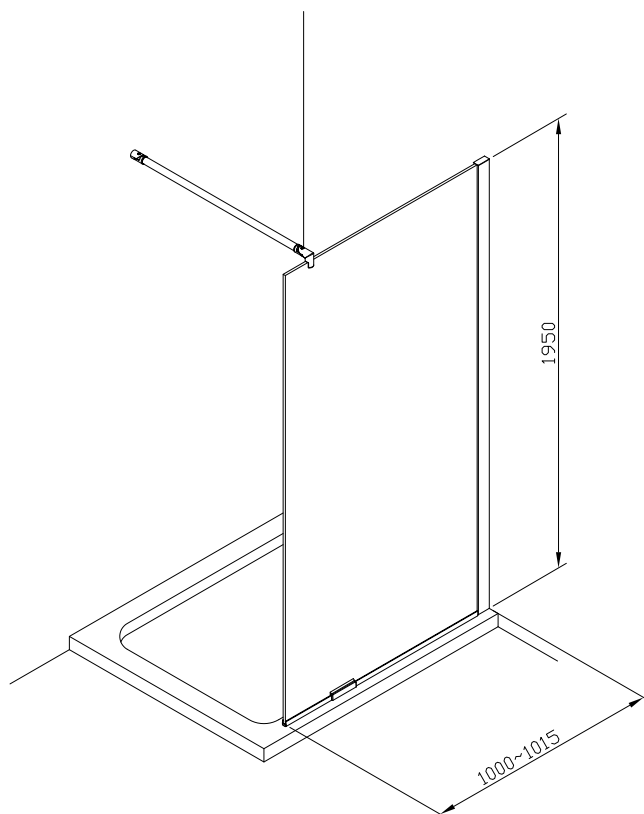

Gråtonat glas, art nr 737 66 26

Frostat glas, art nr 737 66 23

**Modell: 90, höjd 1 950 mm**

Klart glas, art nr 737 66 21

Gråtonat glas, art nr 737 66 27

Frostat glas, art nr 737 66 24

**Modell: 100, höjd 1 950 mm**