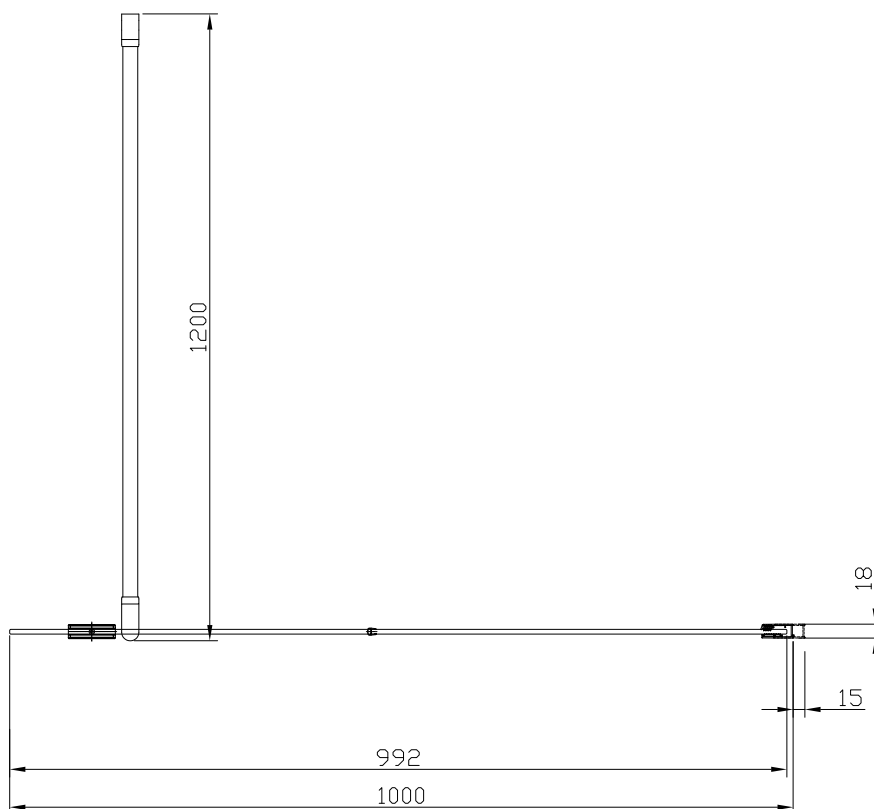

**Modell: 80, höjd 2 100 mm**

Klart glas, art nr 739 13 93

Gråtonat glas, art nr 739 14 00

Frostat glas, art nr 739 13 97

**Modell: 90, höjd 2 100 mm**

Klart glas, art nr 739 13 95

Gråtonat glas, art nr 739 14 01

Frostat glas, art nr 739 13 98

**Modell: 100, höjd 2 100 mm**

Klart glas, art nr 739 13 96

Gråtonat glas, art nr 739 14 03

Frostat glas, art nr 739 13 99

**Modell: 80, höjd 1 950 mm**

Klart glas, art nr 737 66 20

Gråtonat glas, art nr 737 66 26

Frostat glas, art nr 737 66 23

**Modell: 90, höjd 1 950 mm**

Klart glas, art nr 737 66 21

Gråtonat glas, art nr 737 66 27

Frostat glas, art nr 737 66 24

**Modell: 100, höjd 1 950 mm**