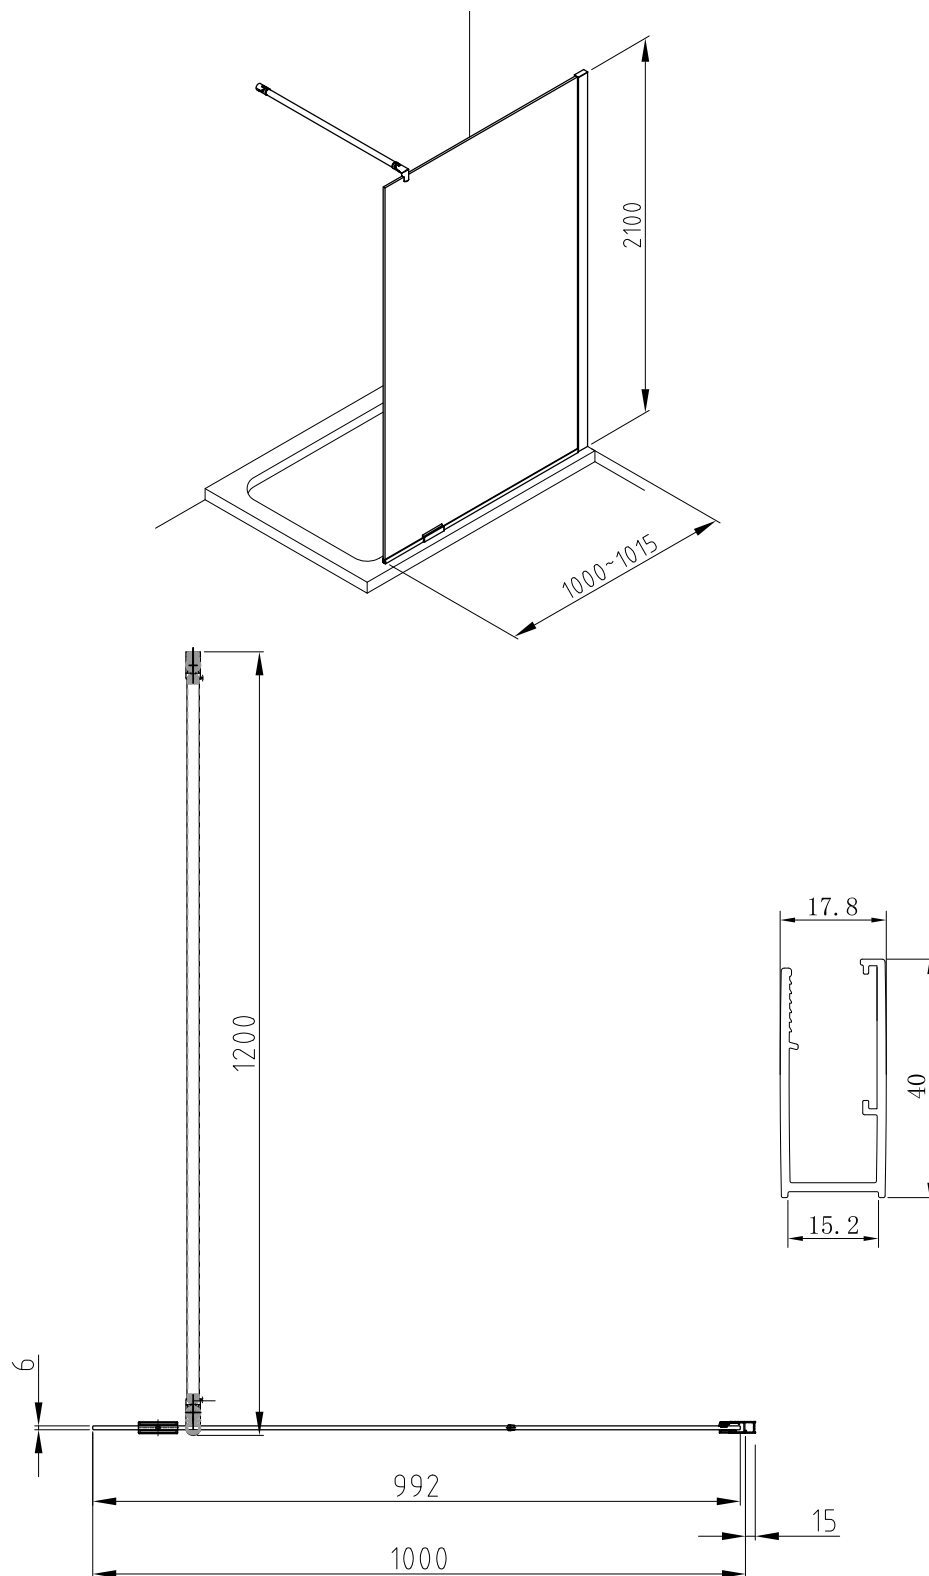

**Modell: 80, höjd 2 100 mm**

Klart glas, art nr 739 13 93

Gråtonat glas, art nr 739 14 00

Frostat glas, art nr 739 13 97

**Modell: 90, höjd 2 100 mm**

Klart glas, art nr 739 13 95

Gråtonat glas, art nr 739 14 01

Frostat glas, art nr 739 13 98

**Modell: 100, höjd 2 100 mm**

Klart glas, art nr 739 13 96

Gråtonat glas, art nr 739 14 03

Frostat glas, art nr 739 13 99

**Modell: 80, höjd 1 950 mm**

Klart glas, art nr 737 66 20

Gråtonat glas, art nr 737 66 26

Frostat glas, art nr 737 66 23

**Modell: 90, höjd 1 950 mm**

Klart glas, art nr 737 66 21

Gråtonat glas, art nr 737 66 27

Frostat glas, art nr 737 66 24

**Modell: 100, höjd 1 950 mm**