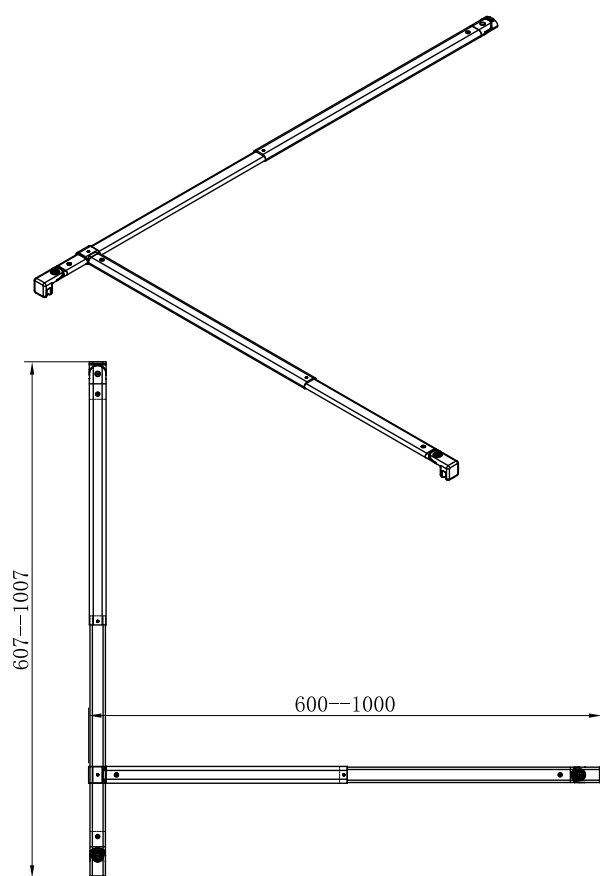

Till Lusso Skärmvägg
Art nr 740 30 56