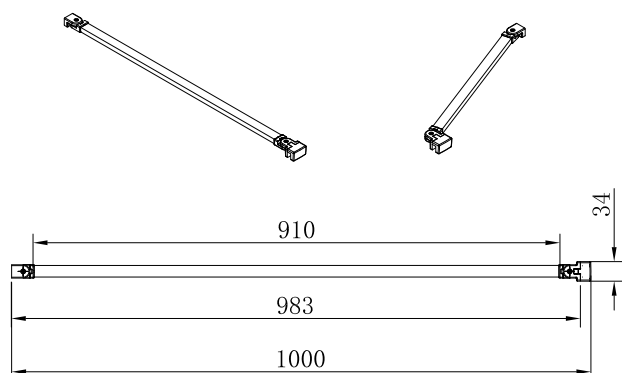

Alterna

Till Lusso Skärmvägg
Art nr 740 29 94