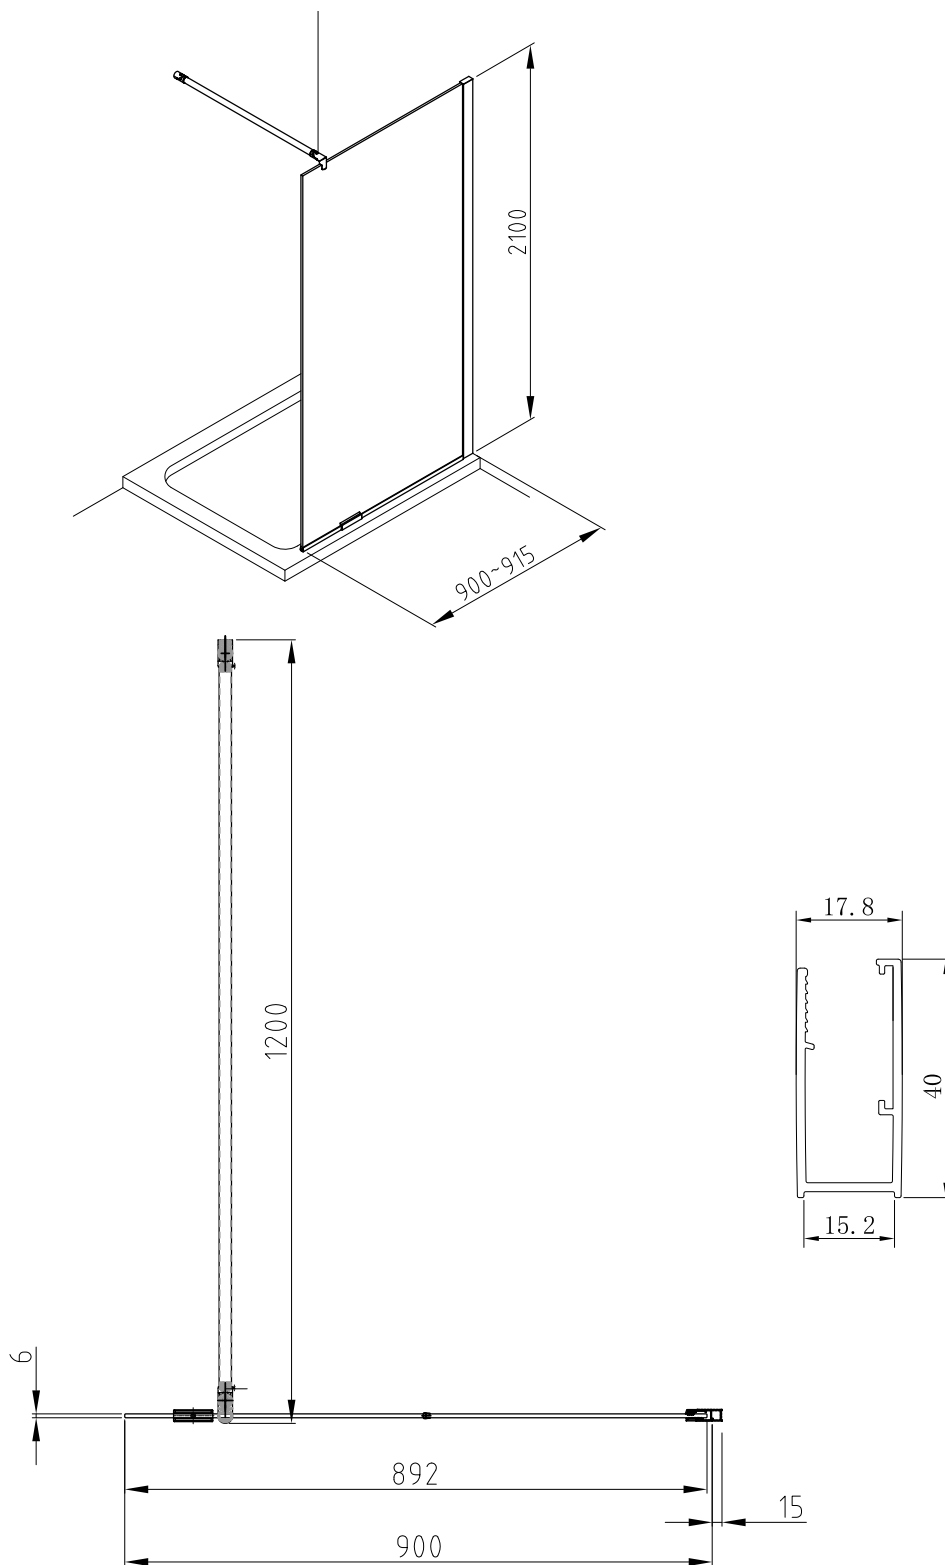

**Modell: 80, höjd 2 100 mm**

Klart glas, art nr 739 13 93

Gråtonat glas, art nr 739 14 00

Frostat glas, art nr 739 13 97

**Modell: 90, höjd 2 100 mm**

Klart glas, art nr 739 13 95

Gråtonat glas, art nr 739 14 01

Frostat glas, art nr 739 13 98

**Modell: 100, höjd 2 100 mm**

Klart glas, art nr 739 13 96

Gråtonat glas, art nr 739 14 03

Frostat glas, art nr 739 13 99

**Modell: 80, höjd 1 950 mm**

Klart glas, art nr 737 66 20

Gråtonat glas, art nr 737 66 26

Frostat glas, art nr 737 66 23

**Modell: 90, höjd 1 950 mm**

Klart glas, art nr 737 66 21

Gråtonat glas, art nr 737 66 27

Frostat glas, art nr 737 66 24

**Modell: 100, höjd 1 950 mm**