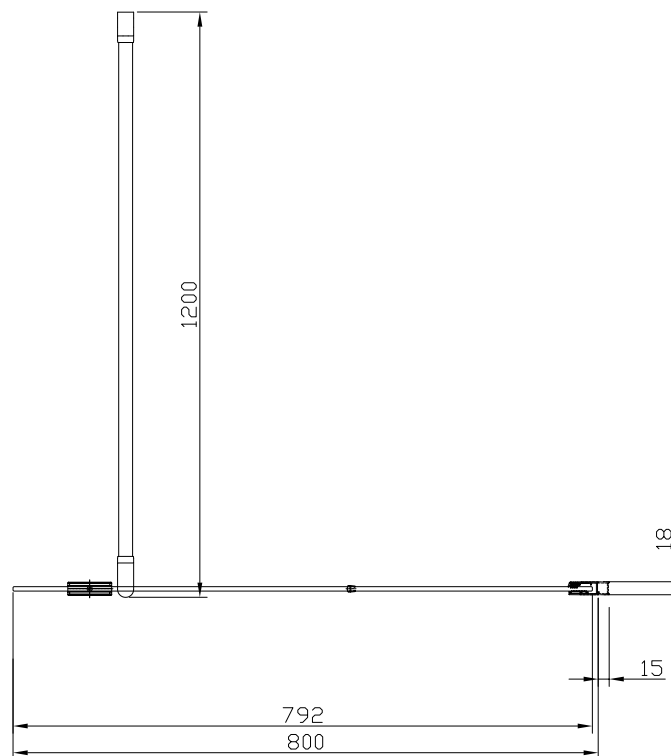

**Modell: 80, höjd 2 100 mm**

Klart glas, art nr 739 13 93

Gråtonat glas, art nr 739 14 00

Frostat glas, art nr 739 13 97

**Modell: 90, höjd 2 100 mm**

Klart glas, art nr 739 13 95

Gråtonat glas, art nr 739 14 01

Frostat glas, art nr 739 13 98

**Modell: 100, höjd 2 100 mm**

Klart glas, art nr 739 13 96

Gråtonat glas, art nr 739 14 03

Frostat glas, art nr 739 13 99

**Modell: 80, höjd 1 950 mm**

Klart glas, art nr 737 66 20

Gråtonat glas, art nr 737 66 26

Frostat glas, art nr 737 66 23

**Modell: 90, höjd 1 950 mm**

Klart glas, art nr 737 66 21

Gråtonat glas, art nr 737 66 27

Frostat glas, art nr 737 66 24

**Modell: 100, höjd 1 950 mm**