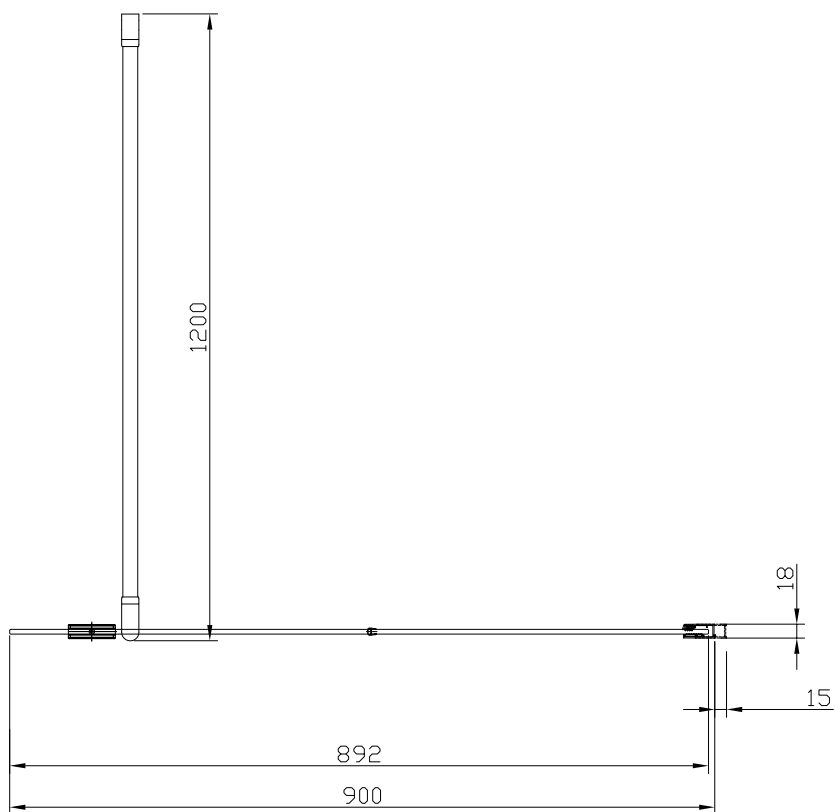

**Modell: 80, höjd 2 100 mm**

Klart glas, art nr 739 13 93

Gråtonat glas, art nr 739 14 00

Frostat glas, art nr 739 13 97

**Modell: 90, höjd 2 100 mm**

Klart glas, art nr 739 13 95

Gråtonat glas, art nr 739 14 01

Frostat glas, art nr 739 13 98

**Modell: 100, höjd 2 100 mm**

Klart glas, art nr 739 13 96

Gråtonat glas, art nr 739 14 03

Frostat glas, art nr 739 13 99

**Modell: 80, höjd 1 950 mm**

Klart glas, art nr 737 66 20

Gråtonat glas, art nr 737 66 26

Frostat glas, art nr 737 66 23

**Modell: 90, höjd 1 950 mm**

Klart glas, art nr 737 66 21

Gråtonat glas, art nr 737 66 27

Frostat glas, art nr 737 66 24

**Modell: 100, höjd 1 950 mm**