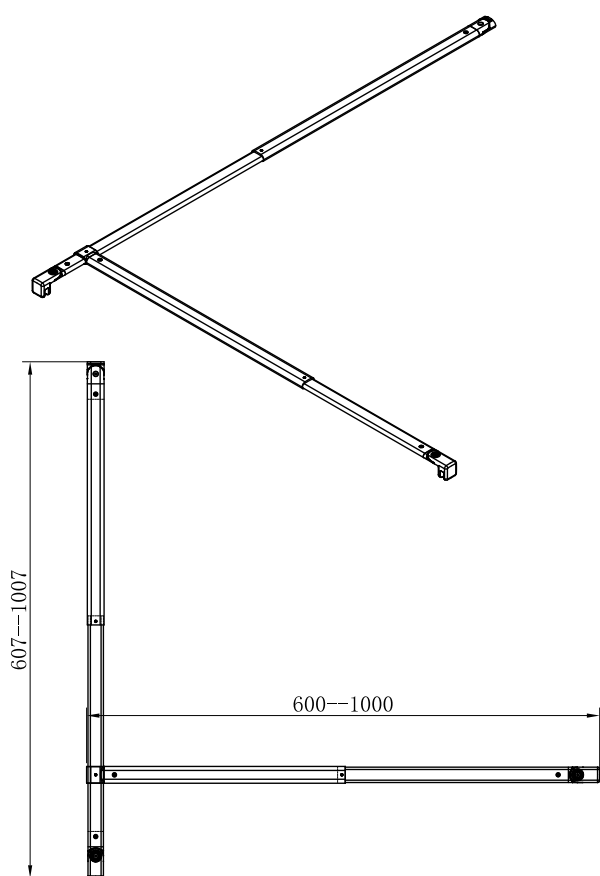

Till Lusso Skärmvägg
Art nr 740 30 56