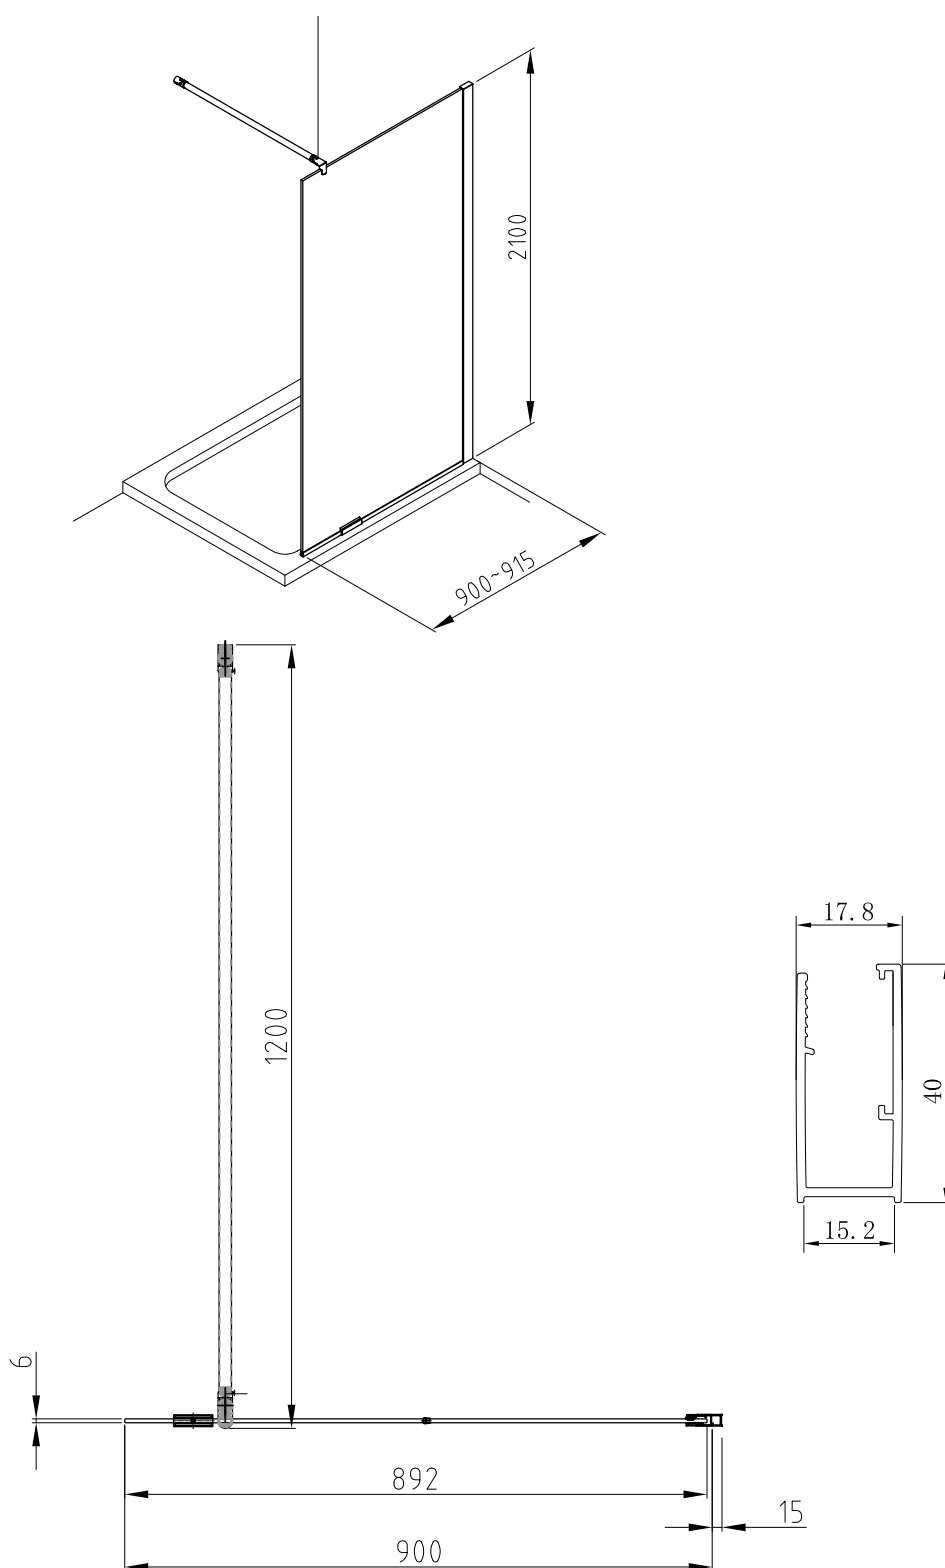

Modell: 80, höjd 2 100 mm

Klart glas, art nr 739 13 93

Gråtonat glas, art nr 739 14 00

Frostat glas, art nr 739 13 97

Modell: 90, höjd 2 100 mm

Klart glas, art nr 739 13 95

Gråtonat glas, art nr 739 14 01

Frostat glas, art nr 739 13 98

Modell: 100, höjd 2 100 mm

Klart glas, art nr 739 13 96

Gråtonat glas, art nr 739 14 03

Frostat glas, art nr 739 13 99

Modell: 50, höjd 1 950 mm

Klart glas, art nr 737 69 37

Alterna

Modell: 70, höjd 1 950 mm

Klart glas, art nr 737 69 38

Modell: 80, höjd 1 950 mm

Klart glas, art nr 737 66 20

Gråtonat glas, art nr 737 66 26

Frostat glas, art nr 737 66 23

Modell: 90, höjd 1 950 mm

Klart glas, art nr 737 66 21

Gråtonat glas, art nr 737 66 27

Frostat glas, art nr 737 66 24

Modell: 100, höjd 1 950 mm

Klart glas, art nr 737 66 22

Gråtonat glas, art nr 737 66 28

Frostat glas, art nr 737 66 25

Modell: 35 rak

I kombination med Lusso Skärmvägg 80

Klart glas, art nr 733 03 52