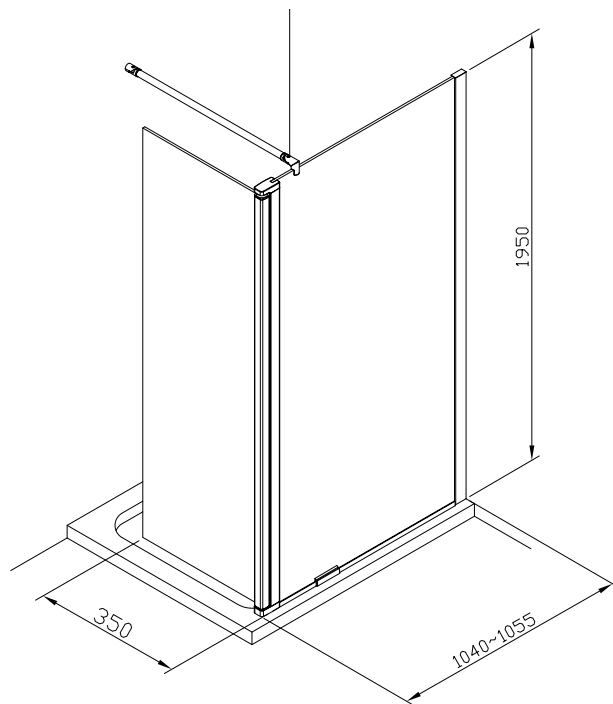

Modell: 35 rak

I kombination med Lusso Skärmvägg 100

Klart glas, art nr 733 03 52

Gråtonat glas, art nr 733 03 54

Frostat glas, art nr 733 03 53

Till Lusso Skärmvägg, höjd 2 100 mm
Art nr 740 29 93

Till Lusso Skärmvägg, höjd 1 950 mm
Art nr 740 30 68