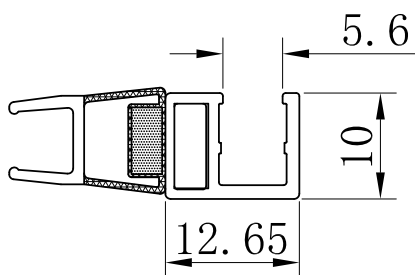

Modell: 35 rak

I kombination med Lusso Skärmvägg 100

Klart glas, art nr 733 03 52

Gråtonat glas, art nr 733 03 54

Frostat glas, art nr 733 03 53

Till Lusso Skärmvägg, höjd 2 100 mm
Art nr 740 29 93

Till Lusso Skärmvägg, höjd 1 950 mm
Art nr 740 30 68