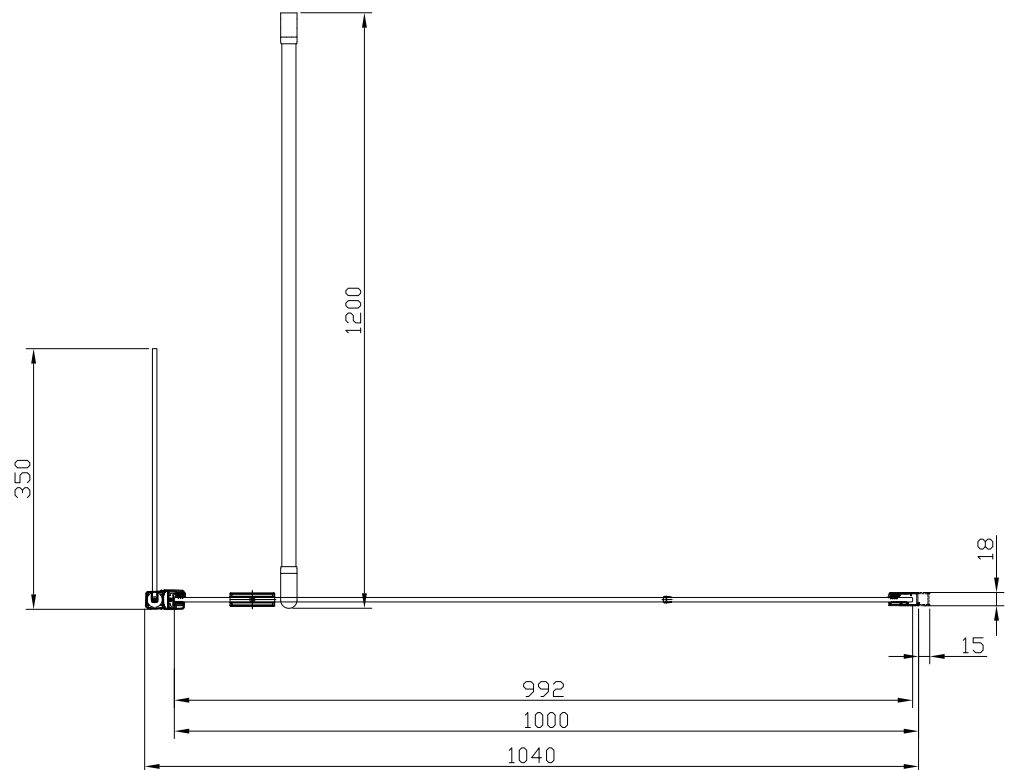

Modell: 80, höjd 2 100 mm

Klart glas, art nr 739 13 93

Gråtonat glas, art nr 739 14 00

Frostat glas, art nr 739 13 97

Modell: 90, höjd 2 100 mm

Klart glas, art nr 739 13 95

Gråtonat glas, art nr 739 14 01

Frostat glas, art nr 739 13 98

Klart glas, art nr 737 69 38

Modell: 80, höjd 1 950 mm

Klart glas, art nr 737 66 20

Gråtonat glas, art nr 737 66 26

Frostat glas, art nr 737 66 23

Modell: 90, höjd 1 950 mm

Klart glas, art nr 737 66 21

Gråtonat glas, art nr 737 66 27

Frostat glas, art nr 737 66 24

Modell: 100, höjd 1 950 mm

Klart glas, art nr 737 66 22

Gråtonat glas, art nr 737 66 28

Frostat glas, art nr 737 66 25

Modell: 35 rak

I kombination med Lusso Skärmvägg 80

Klart glas, art nr 733 03 52

Modell: 35 rak

I kombination med Lusso Skärmvägg 100

Klart glas, art nr 733 03 52

Gråtonat glas, art nr 733 03 54

Frostat glas, art nr 733 03 53

Till Lusso Skärmvägg, höjd 2 100 mm
Art nr 740 29 93

Till Lusso Skärmvägg, höjd 1 950 mm
Art nr 740 30 68