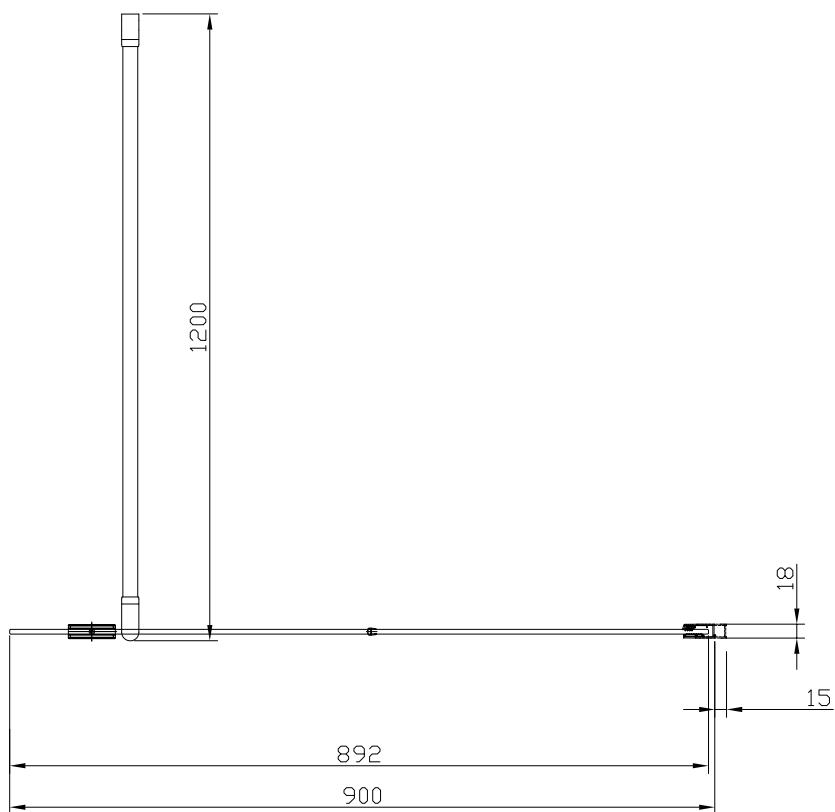

Modell: 80, höjd 2 100 mm

Klart glas, art nr 739 13 93

Gråtonat glas, art nr 739 14 00

Frostat glas, art nr 739 13 97

Modell: 90, höjd 2 100 mm

Klart glas, art nr 739 13 95

Gråtonat glas, art nr 739 14 01

Frostat glas, art nr 739 13 98

Modell: 100, höjd 2 100 mm

Klart glas, art nr 739 13 96

Gråtonat glas, art nr 739 14 03

Frostat glas, art nr 739 13 99

Modell: 50, höjd 1 950 mm

Klart glas, art nr 737 69 37

Alterna

Modell: 70, höjd 1 950 mm

Klart glas, art nr 737 69 38

Modell: 80, höjd 1 950 mm

Klart glas, art nr 737 66 20

Gråtonat glas, art nr 737 66 26

Frostat glas, art nr 737 66 23

Modell: 90, höjd 1 950 mm

Klart glas, art nr 737 66 21

Gråtonat glas, art nr 737 66 27

Frostat glas, art nr 737 66 24

Modell: 100, höjd 1 950 mm

Klart glas, art nr 737 66 22

Gråtonat glas, art nr 737 66 28

Frostat glas, art nr 737 66 25

Modell: 35 rak

I kombination med Lusso Skärmvägg 80

Klart glas, art nr 733 03 52