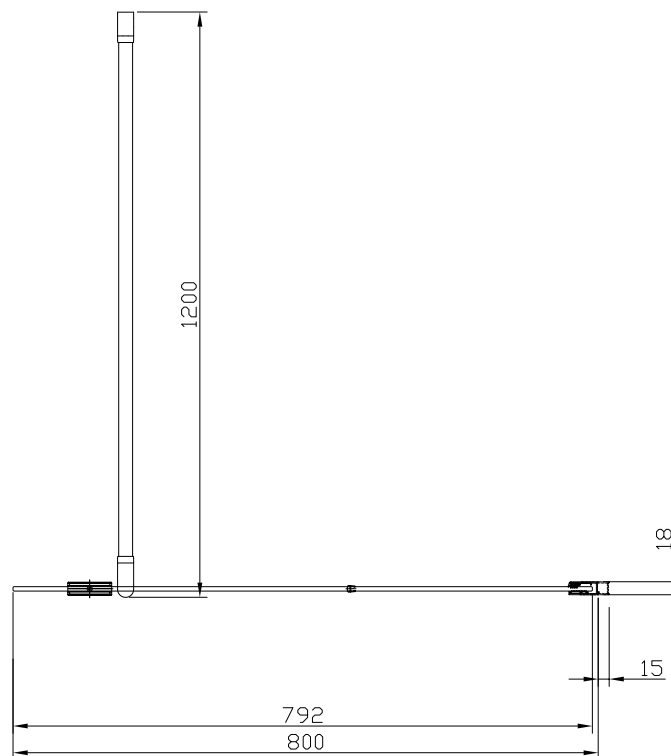

Modell: 80, höjd 2 100 mm

Klart glas, art nr 739 13 93

Gråtonat glas, art nr 739 14 00

Frostat glas, art nr 739 13 97

Modell: 90, höjd 2 100 mm

Klart glas, art nr 739 13 95

Gråtonat glas, art nr 739 14 01

Frostat glas, art nr 739 13 98

Modell: 100, höjd 2 100 mm

Klart glas, art nr 739 13 96

Gråtonat glas, art nr 739 14 03

Frostat glas, art nr 739 13 99

Modell: 50, höjd 1 950 mm

Klart glas, art nr 737 69 37

Alterna

Modell: 70, höjd 1 950 mm

Klart glas, art nr 737 69 38

Modell: 80, höjd 1 950 mm

Klart glas, art nr 737 66 20

Gråtonat glas, art nr 737 66 26

Frostat glas, art nr 737 66 23

Modell: 90, höjd 1 950 mm

Klart glas, art nr 737 66 21

Gråtonat glas, art nr 737 66 27

Frostat glas, art nr 737 66 24

Modell: 100, höjd 1 950 mm

Klart glas, art nr 737 66 22

Gråtonat glas, art nr 737 66 28

Frostat glas, art nr 737 66 25

Modell: 35 rak

I kombination med Lusso Skärmvägg 80

Klart glas, art nr 733 03 52