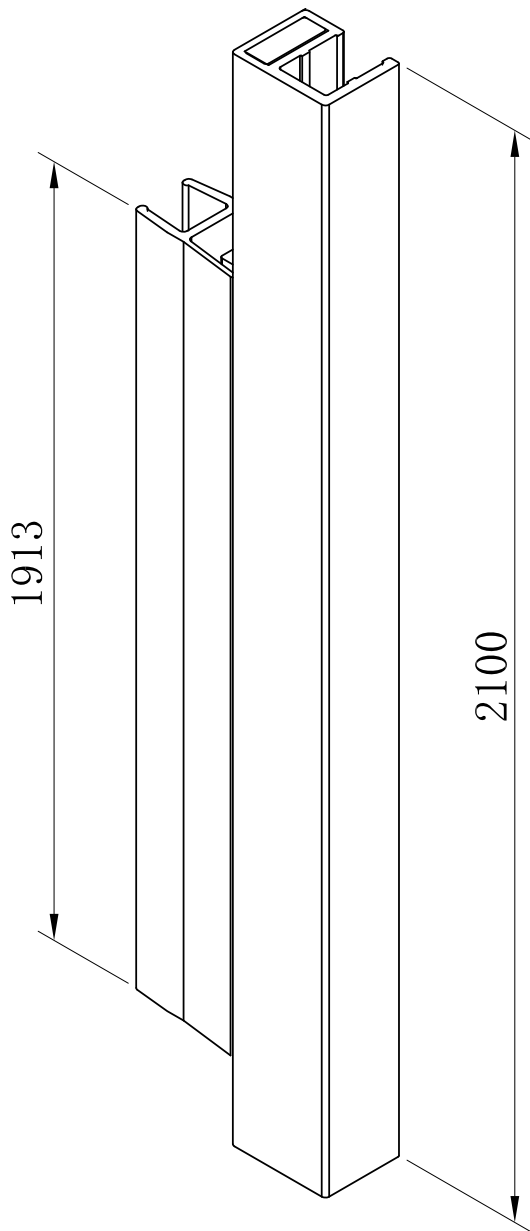

Modell: 80, höjd 2 100 mm

Klart glas, art nr 739 13 93

Gråtonat glas, art nr 739 14 00

Frostat glas, art nr 739 13 97

Modell: 90, höjd 2 100 mm

Klart glas, art nr 739 13 95

Gråtonat glas, art nr 739 14 01

Frostat glas, art nr 739 13 98

Modell: 100, höjd 2 100 mm

Klart glas, art nr 739 13 96

Gråtonat glas, art nr 739 14 03

Frostat glas, art nr 739 13 99

Modell: 50, höjd 1 950 mm

Klart glas, art nr 737 69 37

Alterna

Modell: 70, höjd 1 950 mm

Klart glas, art nr 737 69 38

Modell: 80, höjd 1 950 mm

Klart glas, art nr 737 66 20

Gråtonat glas, art nr 737 66 26

Frostat glas, art nr 737 66 23

Modell: 90, höjd 1 950 mm

Klart glas, art nr 737 66 21

Gråtonat glas, art nr 737 66 27

Modell: 35 rak

I kombination med Lusso Skärmvägg 100

Klart glas, art nr 733 03 52

Gråtonat glas, art nr 733 03 54

Frostat glas, art nr 733 03 53

Till Lusso Skärmvägg, höjd 2 100 mm
Art nr 740 29 93

Till Lusso Skärmvägg, höjd 1 950 mm
Art nr 740 30 68