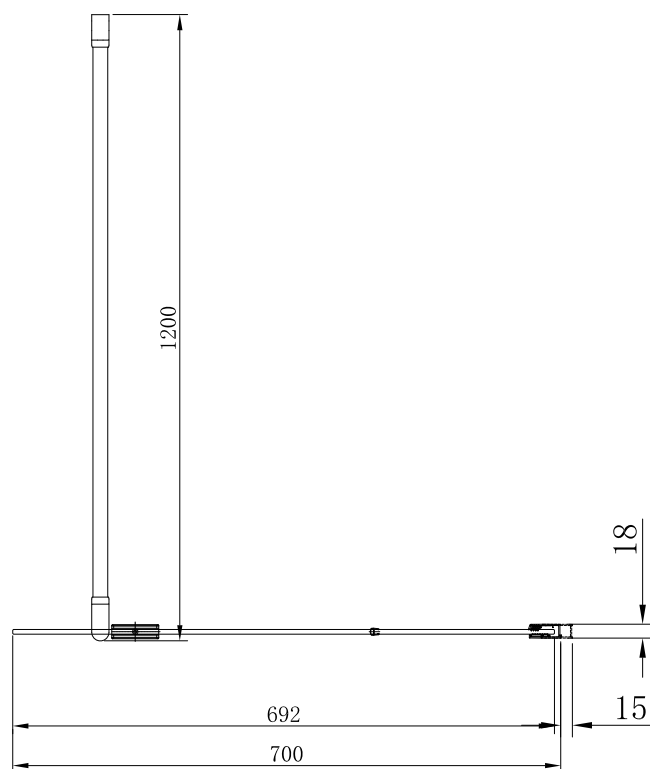

Modell: 80, höjd 2 100 mm

Klart glas, art nr 739 13 93

Gråtonat glas, art nr 739 14 00

Frostat glas, art nr 739 13 97

Modell: 90, höjd 2 100 mm

Klart glas, art nr 739 13 95

Gråtonat glas, art nr 739 14 01

Frostat glas, art nr 739 13 98

Modell: 100, höjd 2 100 mm

Klart glas, art nr 739 13 96

Gråtonat glas, art nr 739 14 03

Frostat glas, art nr 739 13 99

Modell: 50, höjd 1 950 mm

Klart glas, art nr 737 69 37

Alterna

Modell: 70, höjd 1 950 mm

Klart glas, art nr 737 69 38

Modell: 80, höjd 1 950 mm

Klart glas, art nr 737 66 20

Gråtonat glas, art nr 737 66 26

Frostat glas, art nr 737 66 23

Modell: 90, höjd 1 950 mm

Klart glas, art nr 737 66 21

Gråtonat glas, art nr 737 66 27

Frostat glas, art nr 737 66 24

Modell: 100, höjd 1 950 mm

Klart glas, art nr 737 66 22

Gråtonat glas, art nr 737 66 28

Frostat glas, art nr 737 66 25

Modell: 35 rak

I kombination med Lusso Skärmvägg 80

Klart glas, art nr 733 03 52