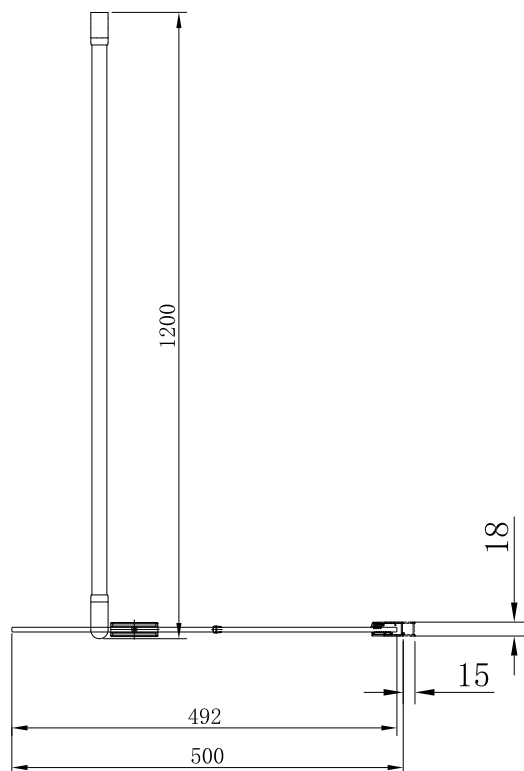

Modell: 80, höjd 2 100 mm

Klart glas, art nr 739 13 93

Gråtonat glas, art nr 739 14 00

Frostat glas, art nr 739 13 97

Modell: 90, höjd 2 100 mm

Klart glas, art nr 739 13 95

Gråtonat glas, art nr 739 14 01

Frostat glas, art nr 739 13 98

Modell: 100, höjd 2 100 mm

Klart glas, art nr 739 13 96

Gråtonat glas, art nr 739 14 03

Frostat glas, art nr 739 13 99

Modell: 50, höjd 1 950 mm

Klart glas, art nr 737 69 37

Alterna

Modell: 70, höjd 1 950 mm

Klart glas, art nr 737 69 38

Modell: 80, höjd 1 950 mm

Klart glas, art nr 737 66 20

Gråtonat glas, art nr 737 66 26

Frostat glas, art nr 737 66 23

Modell: 90, höjd 1 950 mm

Klart glas, art nr 737 66 21

Gråtonat glas, art nr 737 66 27

Frostat glas, art nr 737 66 24

Modell: 100, höjd 1 950 mm

Klart glas, art nr 737 66 22

Gråtonat glas, art nr 737 66 28

Frostat glas, art nr 737 66 25

Modell: 35 rak

I kombination med Lusso Skärmvägg 80

Klart glas, art nr 733 03 52