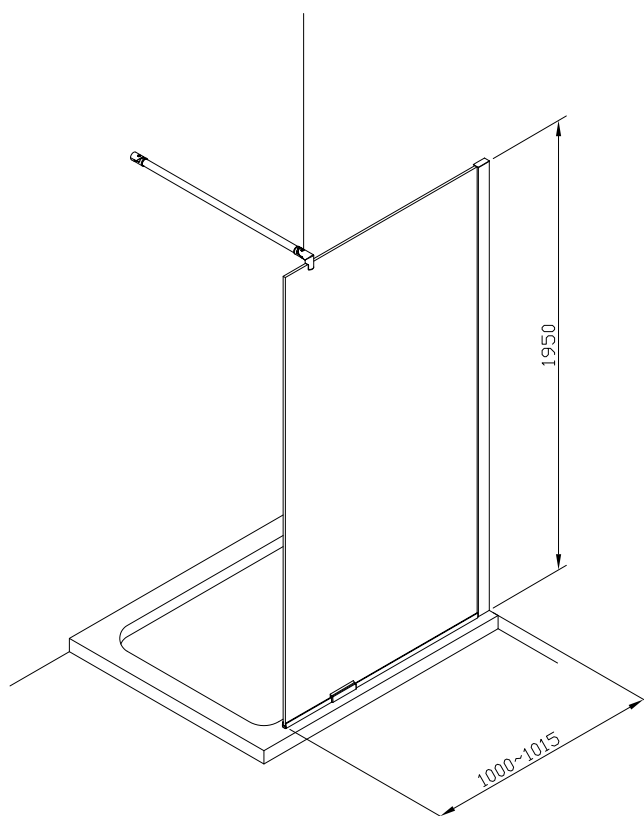

Klart glas, art nr 737 69 38

Modell: 80, höjd 1 950 mm

Klart glas, art nr 737 66 20

Gråtonat glas, art nr 737 66 26

Frostat glas, art nr 737 66 23

Modell: 90, höjd 1 950 mm

Klart glas, art nr 737 66 21

Gråtonat glas, art nr 737 66 27

Frostat glas, art nr 737 66 24

Modell: 100, höjd 1 950 mm

Klart glas, art nr 737 66 22

Gråtonat glas, art nr 737 66 28

Frostat glas, art nr 737 66 25

Modell: 35 rak

I kombination med Lusso Skärmvägg 80

Klart glas, art nr 733 03 52