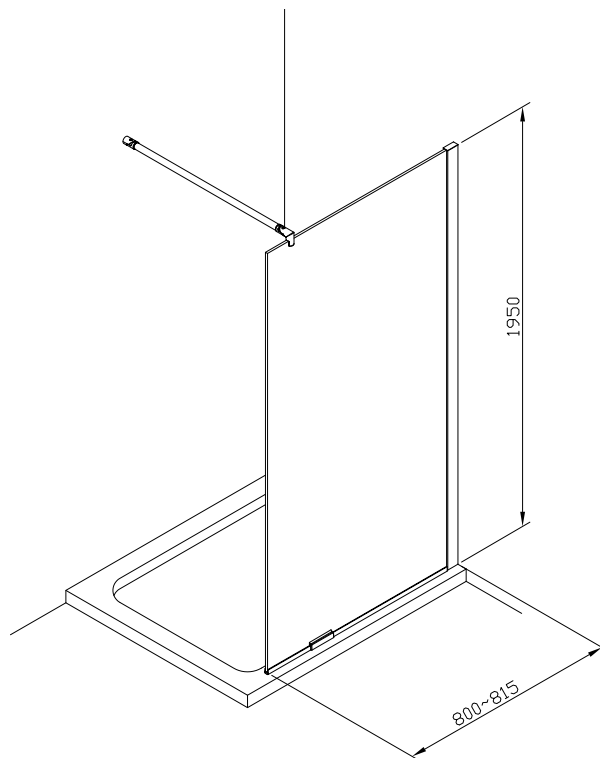

Modell: 80, höjd 2 100 mm

Klart glas, art nr 739 13 93

Gråtonat glas, art nr 739 14 00

Frostat glas, art nr 739 13 97

Modell: 90, höjd 2 100 mm

Klart glas, art nr 739 13 95

Gråtonat glas, art nr 739 14 01

Frostat glas, art nr 739 13 98

Modell: 100, höjd 2 100 mm

Klart glas, art nr 739 13 96

Gråtonat glas, art nr 739 14 03

Frostat glas, art nr 739 13 99

Modell: 50, höjd 1 950 mm

Klart glas, art nr 737 69 37

Alterna

Modell: 70, höjd 1 950 mm

Klart glas, art nr 737 69 38

Modell: 80, höjd 1 950 mm

Klart glas, art nr 737 66 20

Gråtonat glas, art nr 737 66 26

Frostat glas, art nr 737 66 23

Modell: 90, höjd 1 950 mm

Klart glas, art nr 737 66 21

Gråtonat glas, art nr 737 66 27

Frostat glas, art nr 737 66 24

Modell: 100, höjd 1 950 mm

Klart glas, art nr 737 66 22

Gråtonat glas, art nr 737 66 28

Frostat glas, art nr 737 66 25

Modell: 35 rak

I kombination med Lusso Skärmvägg 80

Klart glas, art nr 733 03 52