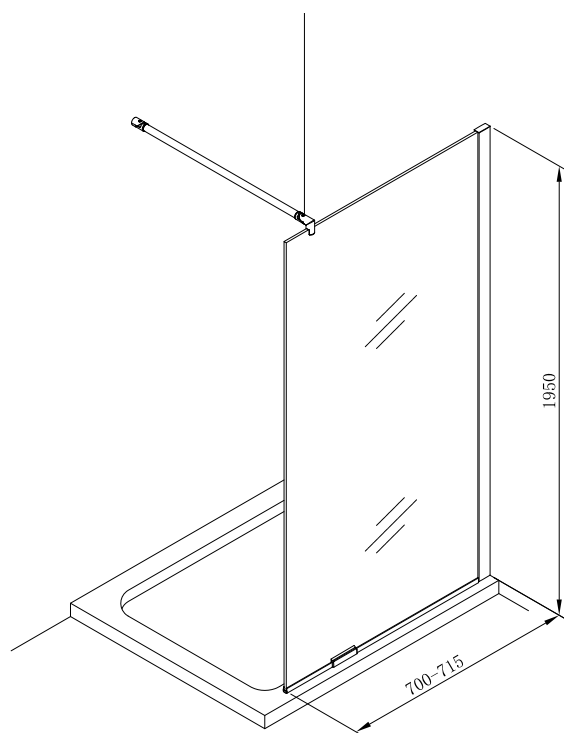

Modell: 80, höjd 2 100 mm

Klart glas, art nr 739 13 93

Gråtonat glas, art nr 739 14 00

Frostat glas, art nr 739 13 97

Modell: 90, höjd 2 100 mm

Klart glas, art nr 739 13 95

Gråtonat glas, art nr 739 14 01

Frostat glas, art nr 739 13 98

Modell: 100, höjd 2 100 mm

Klart glas, art nr 739 13 96

Gråtonat glas, art nr 739 14 03

Frostat glas, art nr 739 13 99

Modell: 50, höjd 1 950 mm

Klart glas, art nr 737 69 37

Alterna

Modell: 70, höjd 1 950 mm

Klart glas, art nr 737 69 38

Modell: 80, höjd 1 950 mm

Klart glas, art nr 737 66 20

Gråtonat glas, art nr 737 66 26

Frostat glas, art nr 737 66 23

Modell: 90, höjd 1 950 mm

Klart glas, art nr 737 66 21

Gråtonat glas, art nr 737 66 27

Frostat glas, art nr 737 66 24

Modell: 100, höjd 1 950 mm

Klart glas, art nr 737 66 22

Gråtonat glas, art nr 737 66 28

Frostat glas, art nr 737 66 25

Modell: 35 rak

I kombination med Lusso Skärmvägg 80

Klart glas, art nr 733 03 52