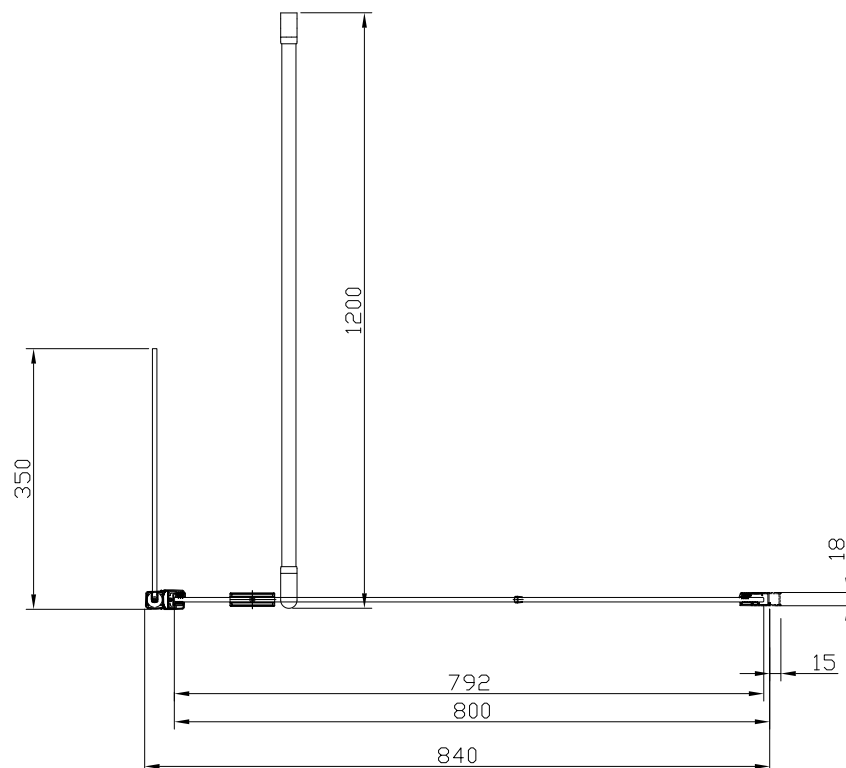

Modell: 80, höjd 2 100 mm

Klart glas, art nr 739 13 93

Gråtonat glas, art nr 739 14 00

Frostat glas, art nr 739 13 97

Modell: 90, höjd 2 100 mm

Klart glas, art nr 739 13 95

Gråtonat glas, art nr 739 14 01

Frostat glas, art nr 739 13 98

Modell: 100, höjd 2 100 mm

Klart glas, art nr 739 13 96

Gråtonat glas, art nr 739 14 03

Frostat glas, art nr 739 13 99

Modell: 50, höjd 1 950 mm

Klart glas, art nr 737 69 37

Alterna

Modell: 70, höjd 1 950 mm

Klart glas, art nr 737 69 38

Modell: 80, höjd 1 950 mm

Klart glas, art nr 737 66 20

Gråtonat glas, art nr 737 66 26

Frostat glas, art nr 737 66 23

Modell: 90, höjd 1 950 mm

Klart glas, art nr 737 66 21

Gråtonat glas, art nr 737 66 27

Frostat glas, art nr 737 66 24

Modell: 100, höjd 1 950 mm

Klart glas, art nr 737 66 22

Gråtonat glas, art nr 737 66 28

Frostat glas, art nr 737 66 25

Modell: 35 rak

I kombination med Lusso Skärmvägg 80

Klart glas, art nr 733 03 52