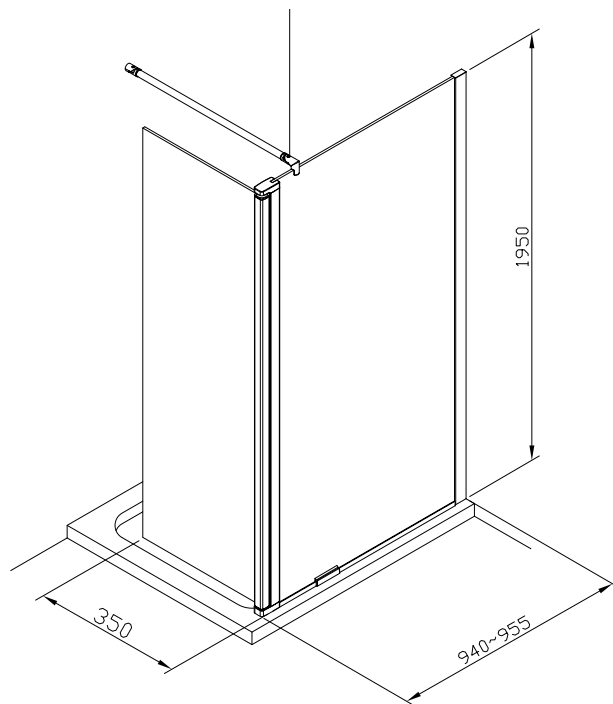

Modell: 35 rak

I kombination med Lusso Skärmvägg 90

Klart glas, art nr 733 03 52

Gråtonat glas, art nr 733 03 54

Frostat glas, art nr 733 03 53