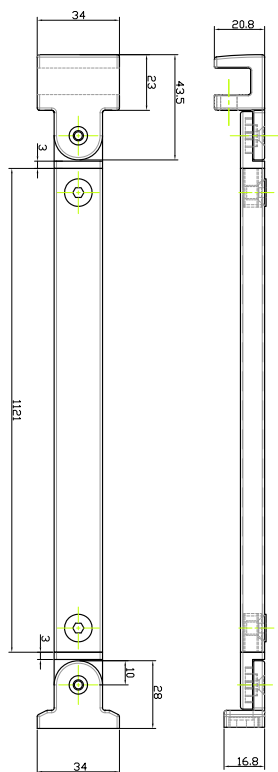

Modell: 80, höjd 2 100 mm

Klart glas, art nr 739 13 93

Gråtonat glas, art nr 739 14 00

Frostat glas, art nr 739 13 97

Modell: 90, höjd 2 100 mm

Klart glas, art nr 739 13 95

Gråtonat glas, art nr 739 14 01

Frostat glas, art nr 739 13 98

Modell: 100, höjd 2 100 mm

Klart glas, art nr 739 13 96

Gråtonat glas, art nr 739 14 03

Frostat glas, art nr 739 13 99

Modell: 50, höjd 1 950 mm

Klart glas, art nr 737 69 37

Alterna

Modell: 70, höjd 1 950 mm

Klart glas, art nr 737 69 38

Modell: 80, höjd 1 950 mm

Klart glas, art nr 737 66 20

Gråtonat glas, art nr 737 66 26

Frostat glas, art nr 737 66 23

Modell: 90, höjd 1 950 mm

Klart glas, art nr 737 66 21

Gråtonat glas, art nr 737 66 27

Modell: 35 rak

I kombination med Lusso Skärmvägg 100

Klart glas, art nr 733 03 52

Gråtonat glas, art nr 733 03 54

Frostat glas, art nr 733 03 53

Till Lusso Skärmvägg, höjd 2 100 mm
Art nr 740 29 93

Till Lusso Skärmvägg, höjd 1 950 mm
Art nr 740 30 68