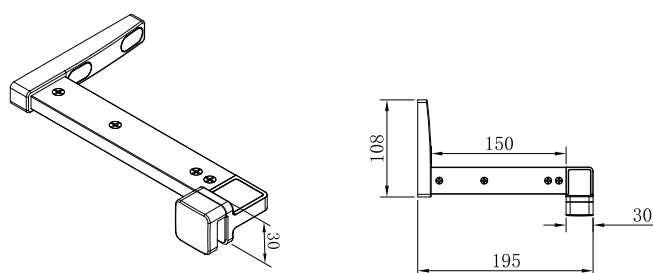

Till Lusso Skärmvägg
Art nr 740 29 95