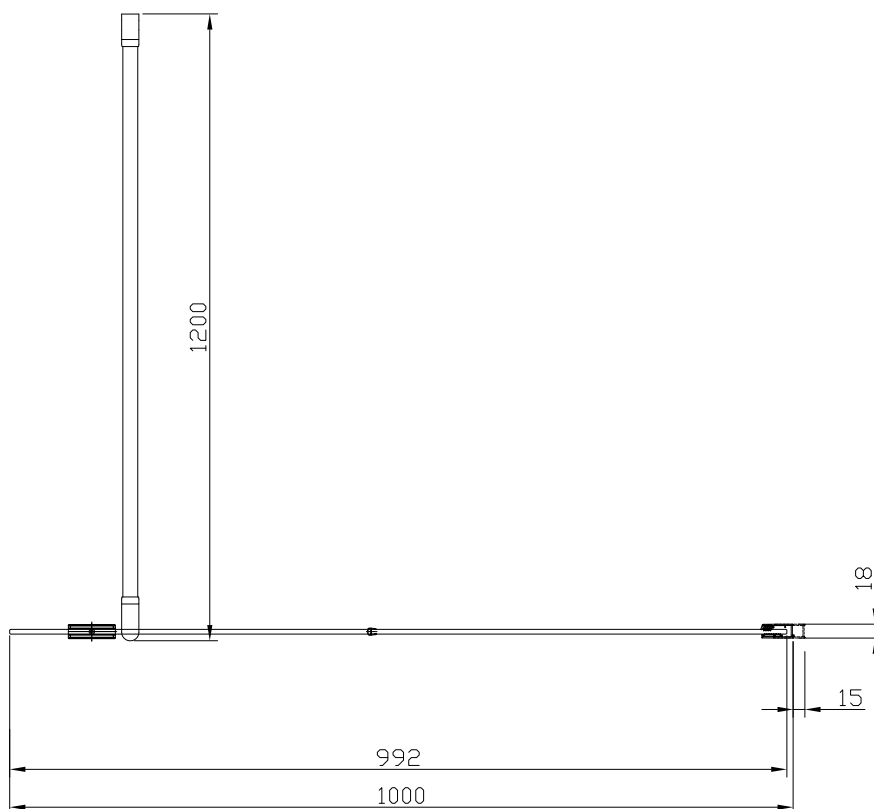

Modell: 80, höjd 2 100 mm

Klart glas, art nr 739 13 93

Gråtonat glas, art nr 739 14 00

Frostat glas, art nr 739 13 97

Modell: 90, höjd 2 100 mm

Klart glas, art nr 739 13 95

Gråtonat glas, art nr 739 14 01

Frostat glas, art nr 739 13 98

Modell: 100, höjd 2 100 mm

Klart glas, art nr 739 13 96

Gråtonat glas, art nr 739 14 03

Frostat glas, art nr 739 13 99

Modell: 50, höjd 1 950 mm

Klart glas, art nr 737 69 37

Alterna

Modell: 70, höjd 1 950 mm

Klart glas, art nr 737 69 38

Modell: 80, höjd 1 950 mm

Klart glas, art nr 737 66 20

Gråtonat glas, art nr 737 66 26

Frostat glas, art nr 737 66 23

Modell: 90, höjd 1 950 mm

Klart glas, art nr 737 66 21

Gråtonat glas, art nr 737 66 27

Frostat glas, art nr 737 66 24

Modell: 100, höjd 1 950 mm

Klart glas, art nr 737 66 22

Gråtonat glas, art nr 737 66 28

Frostat glas, art nr 737 66 25

Modell: 35 rak

I kombination med Lusso Skärmvägg 80

Klart glas, art nr 733 03 52