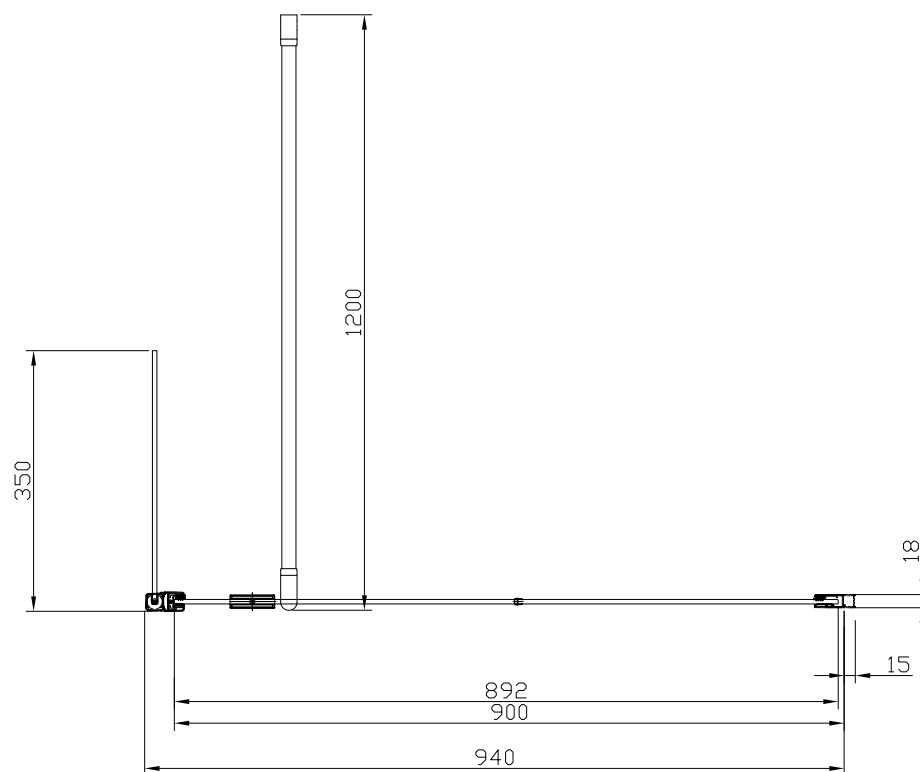

Modell: 35 rak

I kombination med Lusso Skärmvägg 90

Klart glas, art nr 733 03 52

Gråtonat glas, art nr 733 03 54

Frostat glas, art nr 733 03 53