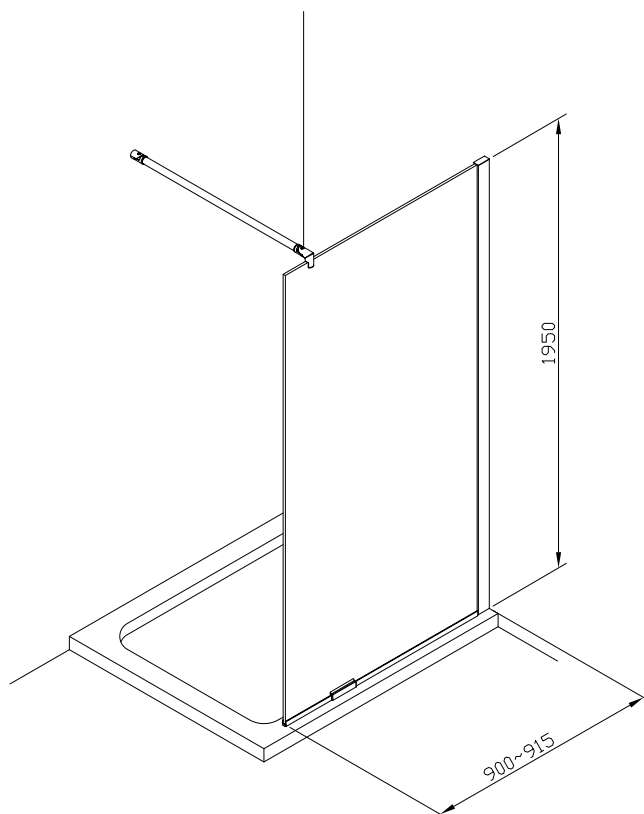

Klart glas, art nr 737 69 38

Modell: 80, höjd 1 950 mm

Klart glas, art nr 737 66 20

Gråtonat glas, art nr 737 66 26

Frostat glas, art nr 737 66 23

Modell: 90, höjd 1 950 mm

Klart glas, art nr 737 66 21

Gråtonat glas, art nr 737 66 27

Frostat glas, art nr 737 66 24

Modell: 100, höjd 1 950 mm

Klart glas, art nr 737 66 22

Gråtonat glas, art nr 737 66 28

Frostat glas, art nr 737 66 25

Modell: 35 rak

I kombination med Lusso Skärmvägg 80

Klart glas, art nr 733 03 52