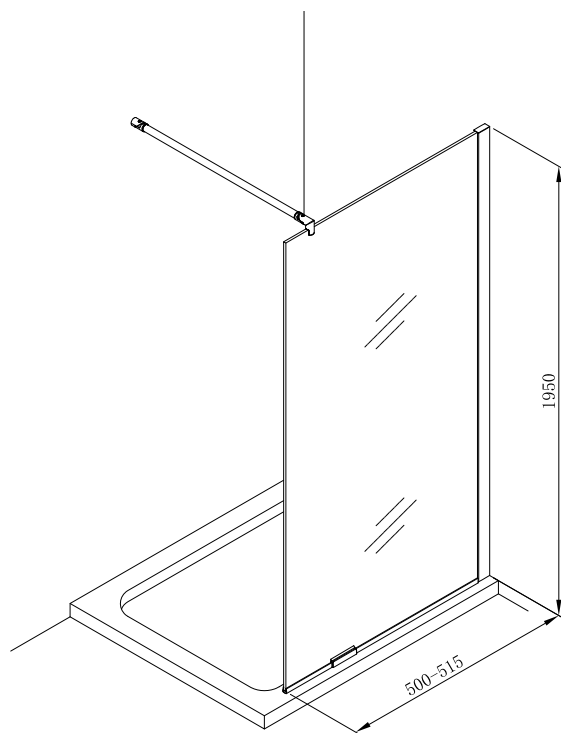

Modell: 80, höjd 2 100 mm

Klart glas, art nr 739 13 93

Gråtonat glas, art nr 739 14 00

Frostat glas, art nr 739 13 97

Modell: 90, höjd 2 100 mm

Klart glas, art nr 739 13 95

Gråtonat glas, art nr 739 14 01

Frostat glas, art nr 739 13 98

Modell: 100, höjd 2 100 mm

Klart glas, art nr 739 13 96

Gråtonat glas, art nr 739 14 03

Frostat glas, art nr 739 13 99

Modell: 50, höjd 1 950 mm

Klart glas, art nr 737 69 37

Alterna

Modell: 70, höjd 1 950 mm

Klart glas, art nr 737 69 38

Modell: 80, höjd 1 950 mm

Klart glas, art nr 737 66 20

Gråtonat glas, art nr 737 66 26

Frostat glas, art nr 737 66 23

Modell: 90, höjd 1 950 mm

Klart glas, art nr 737 66 21

Gråtonat glas, art nr 737 66 27

Frostat glas, art nr 737 66 24

Modell: 100, höjd 1 950 mm

Klart glas, art nr 737 66 22

Gråtonat glas, art nr 737 66 28

Frostat glas, art nr 737 66 25

Modell: 35 rak

I kombination med Lusso Skärmvägg 80

Klart glas, art nr 733 03 52