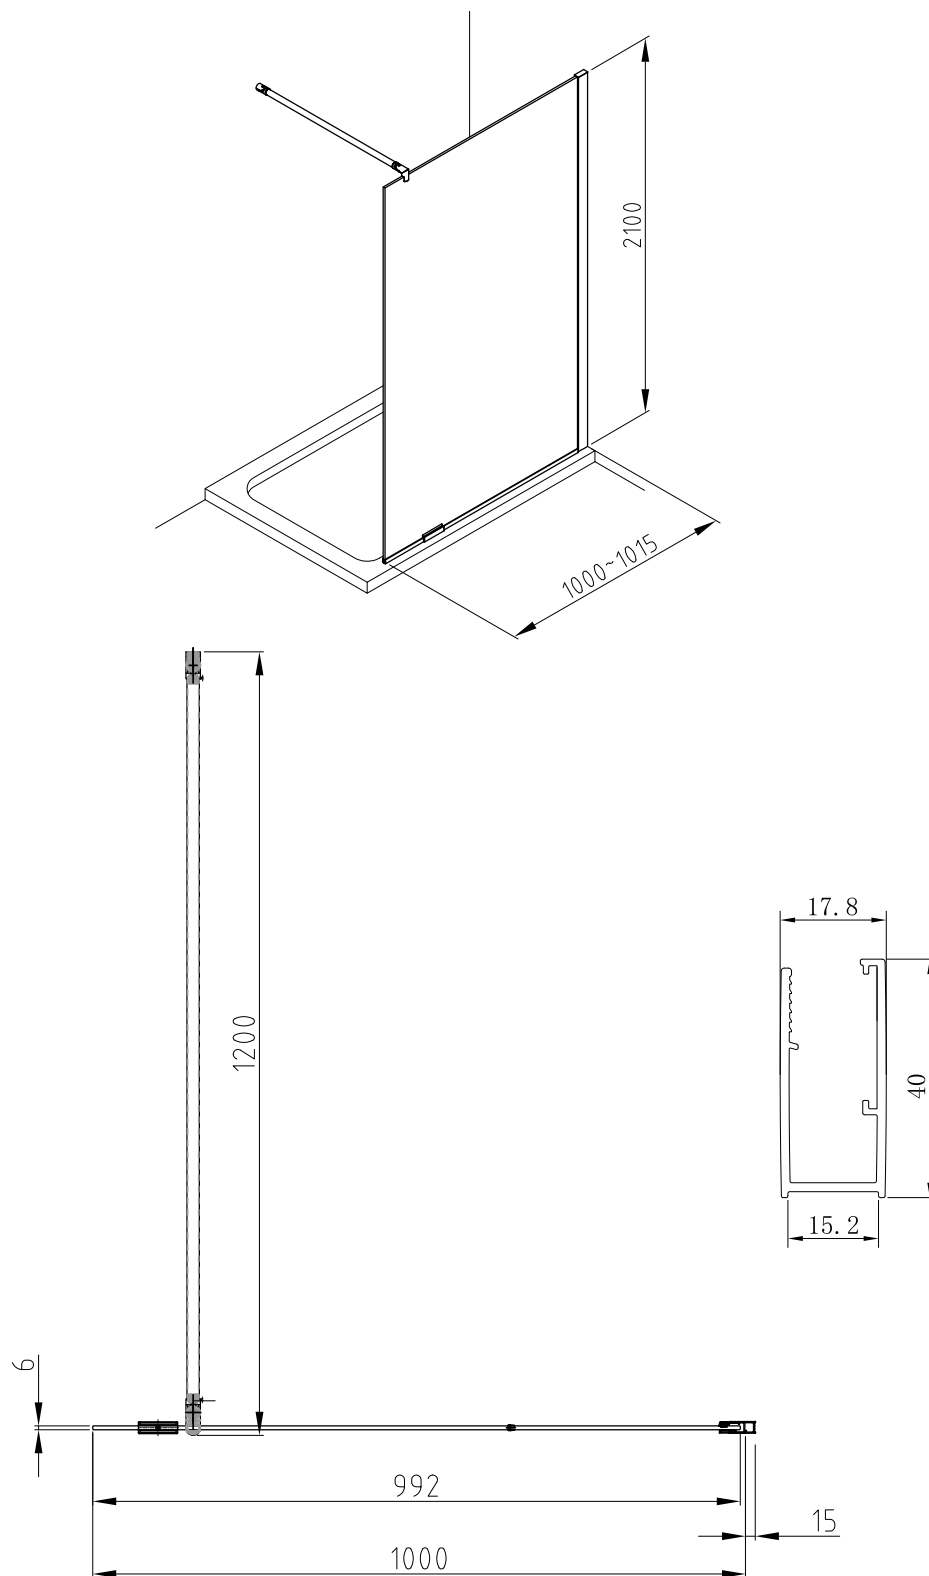

Modell: 80, höjd 2 100 mm

Klart glas, art nr 739 13 93

Gråtonat glas, art nr 739 14 00

Frostat glas, art nr 739 13 97

Modell: 90, höjd 2 100 mm

Klart glas, art nr 739 13 95

Gråtonat glas, art nr 739 14 01

Frostat glas, art nr 739 13 98

Modell: 100, höjd 2 100 mm

Klart glas, art nr 739 13 96

Gråtonat glas, art nr 739 14 03

Frostat glas, art nr 739 13 99

Modell: 50, höjd 1 950 mm

Klart glas, art nr 737 69 37

Alterna

Modell: 70, höjd 1 950 mm

Klart glas, art nr 737 69 38

Modell: 80, höjd 1 950 mm

Klart glas, art nr 737 66 20

Gråtonat glas, art nr 737 66 26

Frostat glas, art nr 737 66 23

Modell: 90, höjd 1 950 mm

Klart glas, art nr 737 66 21

Gråtonat glas, art nr 737 66 27

Frostat glas, art nr 737 66 24

Modell: 100, höjd 1 950 mm

Klart glas, art nr 737 66 22

Gråtonat glas, art nr 737 66 28

Frostat glas, art nr 737 66 25

Modell: 35 rak

I kombination med Lusso Skärmvägg 80

Klart glas, art nr 733 03 52