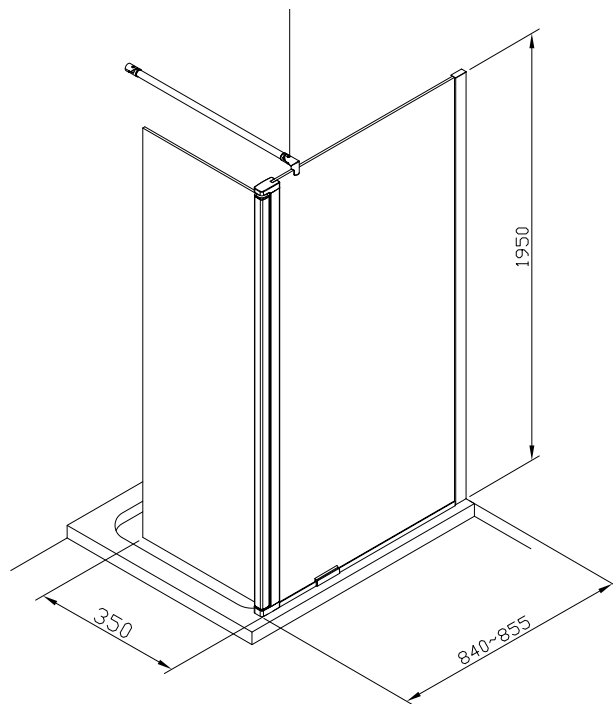

Klart glas, art nr 737 69 38

Modell: 80, höjd 1 950 mm

Klart glas, art nr 737 66 20

Gråtonat glas, art nr 737 66 26

Frostat glas, art nr 737 66 23

Modell: 90, höjd 1 950 mm

Klart glas, art nr 737 66 21

Gråtonat glas, art nr 737 66 27

Frostat glas, art nr 737 66 24

Modell: 100, höjd 1 950 mm

Klart glas, art nr 737 66 22

Gråtonat glas, art nr 737 66 28

Frostat glas, art nr 737 66 25

Modell: 35 rak

I kombination med Lusso Skärmvägg 80

Klart glas, art nr 733 03 52