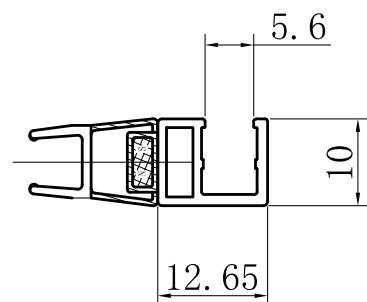

Modell: 35 rak

I kombination med Lusso Skärmvägg 100

Klart glas, art nr 733 03 52

Gråtonat glas, art nr 733 03 54

Frostat glas, art nr 733 03 53

Till Lusso Skärmvägg, höjd 2 100 mm
Art nr 740 29 93

Till Lusso Skärmvägg, höjd 1 950 mm
Art nr 740 30 68