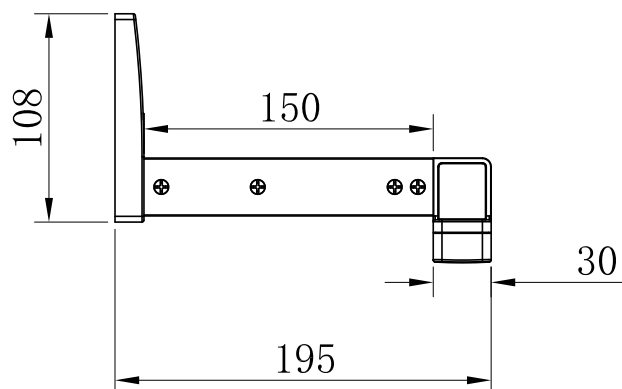

Till Lusso Skärmväggar

Art nr 7402995