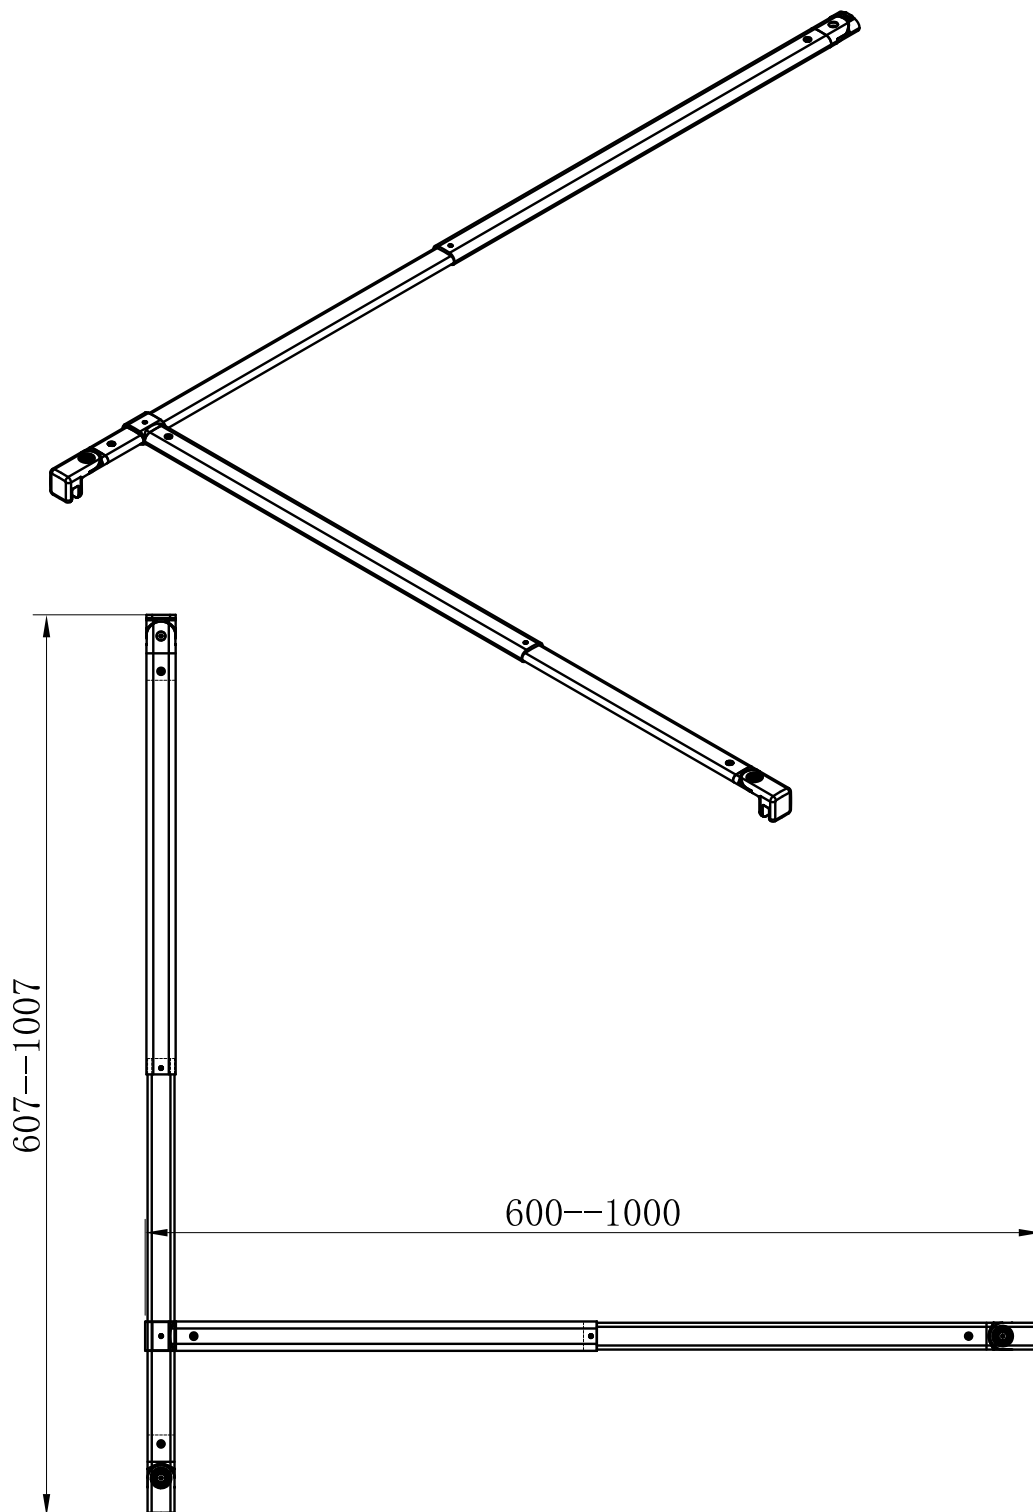

Till Lusso Skärmväggar

Art nr 7403056