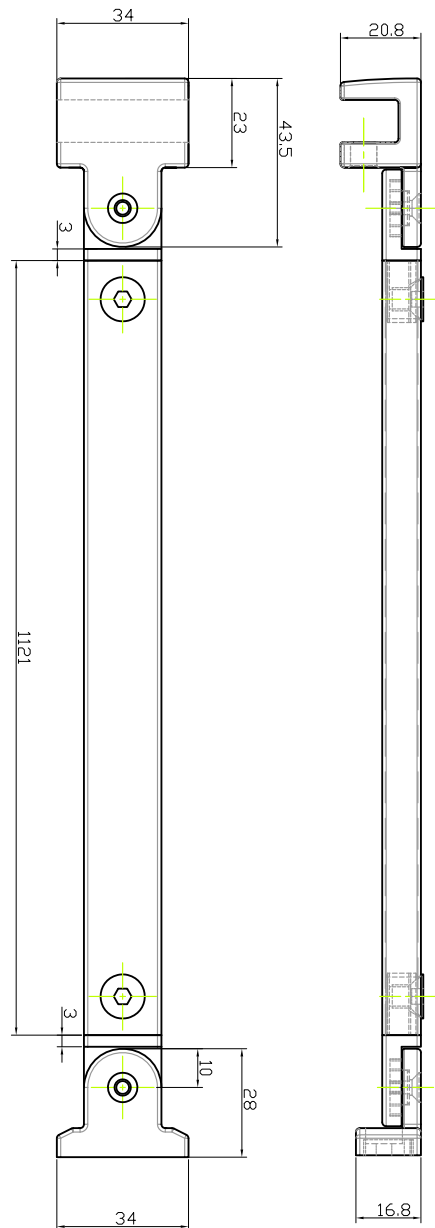

Till Lusso Skärmväggar

Art nr 7390961