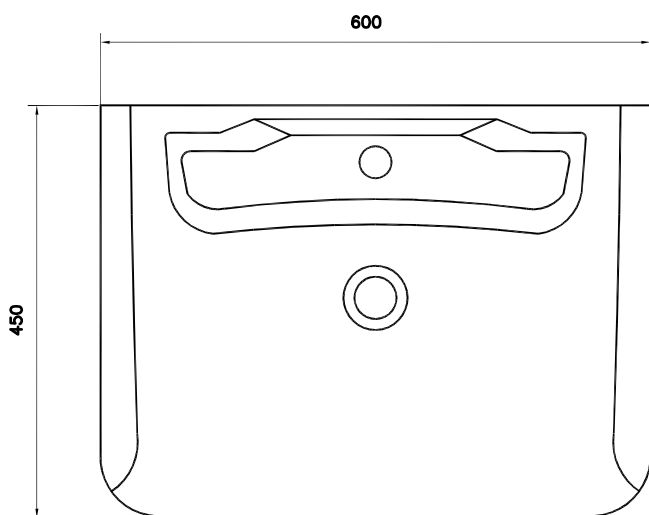

### Sjukhustvättställ 500 mm

Art nr 7550936

### Sjukhustvättställ 600 mm

Art nr 7550937