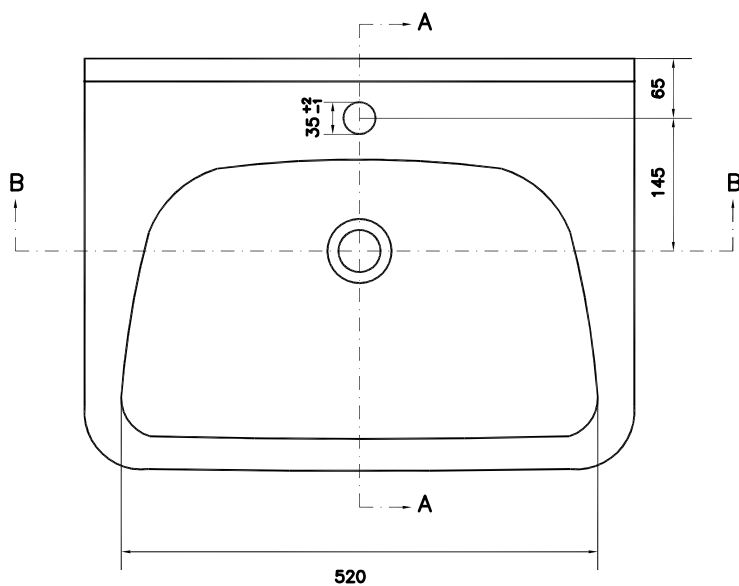

### Sjukhustvättställ 600 mm

Art nr 7550937