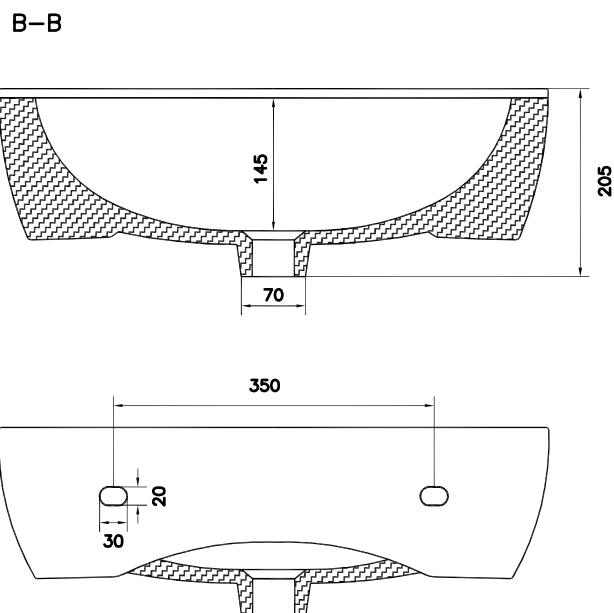

### Sjukhustvättställ 500 mm

Art nr 7550936

### Sjukhustvättställ 600 mm

Art nr 7550937