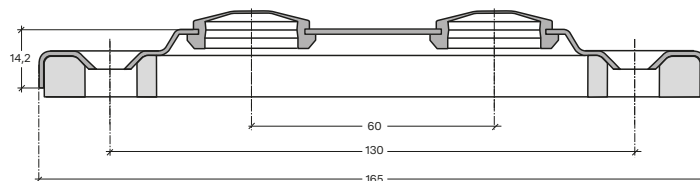

Täckbrickor

1-rör

2-rör

3-rör