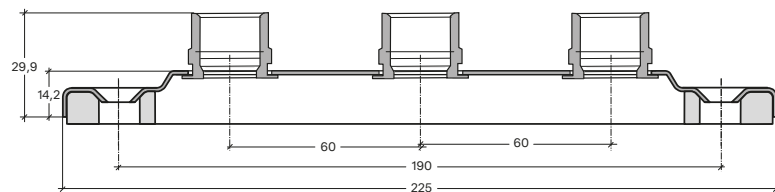

VäggbriCKor för PE-X/PE-RT/AluPEX-rör (16x2-2,5 mm)

1-rör

2-rör

3-rör

Fördelare med avstängning

2-hål

3-hål

Fördelare utan avstängning