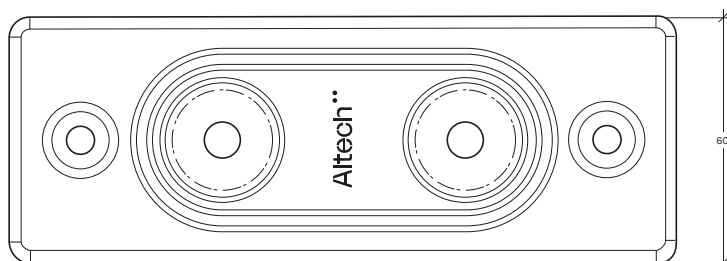

Täckbrickor

1-rör

2-rör

3-rör