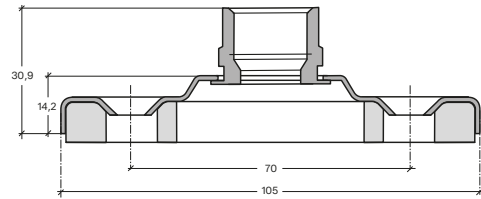

VÄGGBRICKOR, TÄCKBRICKOR
OCH FÖRDELARE

Måttangivelser

INNEHÅLLSFÖRTECKNING

Väggbrickor, täckbrickor och fördelare

Väggbrickor för kopparrör	3
Väggbrickor för PE-X/PE-RT-rör (15x2,5 mm)	4
Väggbrickor för PE-X/PE-RT/AluPEX-rör (16x2-2,5 mm)	5
Fördelare med avstängning	6
Fördelare utan avstängning	7
Täckbrickor	8

Väggbrickor för kopparrör

1-rör

2-rör

3-rör

Väggbrickor för PE-X/PE-RT-rör (15x2,5 mm)

1-rör

2-rör

3-rör

VäggbriCKor för PE-X/PE-RT/AluPEX-rör (16x2-2,5 mm)

1-rör

2-rör

3-rör

Fördelare med avstängning

2-hål

3-hål

Fördelare utan avstängning