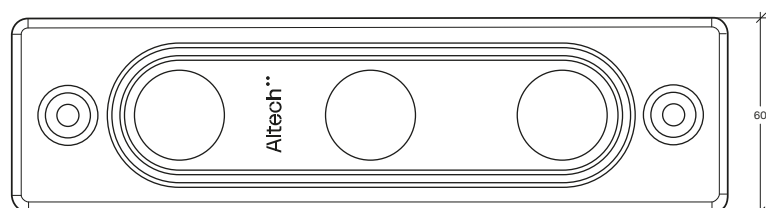

Väggbrickor för kopparrör

1-rör

2-rör

3-rör

Väggbrickor för PE-X/PE-RT-rör (15x2,5 mm)

1-rör

2-rör

3-rör

VäggbriCKor för PE-X/PE-RT/AluPEX-rör (16x2-2,5 mm)

1-rör

2-rör

3-rör

Fördelare med avstängning

2-hål

3-hål

Fördelare utan avstängning