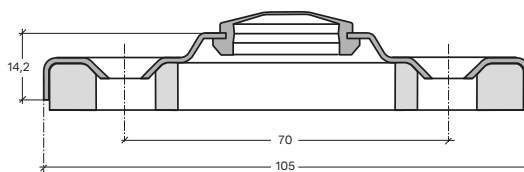

Täckbrickor

1-rör