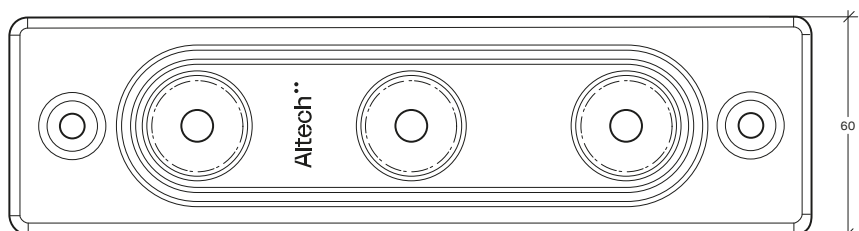

Täckbrickor

1-rör

2-rör

3-rör