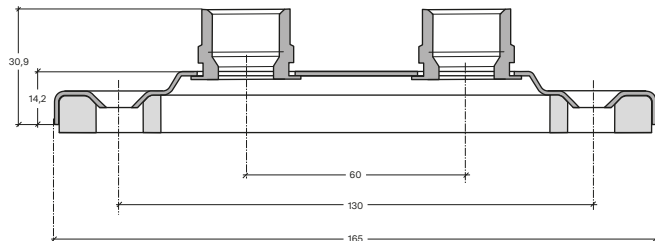

VÄGGBRICKOR, TÄCKBRICKOR
OCH FÖRDELARE

Måttangivelser

INNEHÅLLSFÖRTECKNING

Väggbrickor, täckbrickor och fördelare

Väggbrickor för kopparrör	3
Väggbrickor för PE-X/PE-RT-rör (15x2,5 mm)	4
Väggbrickor för PE-X/PE-RT/AluPEX-rör (16x2-2,5 mm)	5
Fördelare med avstängning	6
Fördelare utan avstängning	7
Täckbrickor	8

Väggbrickor för kopparrör

1-rör

2-rör

3-rör

Väggbrickor för PE-X/PE-RT-rör (15x2,5 mm)

1-rör

2-rör

3-rör

VäggbriCKor för PE-X/PE-RT/AluPEX-rör (16x2-2,5 mm)

1-rör

2-rör

3-rör

Fördelare med avstängning

2-hål

3-hål

Fördelare utan avstängning