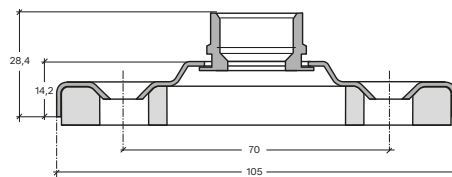

VÄGGBRICKOR, TÄCKBRICKOR
OCH FÖRDELARE

Måttangivelser

INNEHÅLLSFÖRTECKNING

Väggbrickor, täckbrickor och fördelare

Väggbrickor för kopparrör	3
Väggbrickor för PE-X/PE-RT-rör (15x2,5 mm)	4
Väggbrickor för PE-X/PE-RT/AluPEX-rör (16x2-2,5 mm)	5
Fördelare med avstängning	6
Fördelare utan avstängning	7
Täckbrickor	8

Väggbrickor för kopparrör

1-rör

2-rör

3-rör

Väggbrickor för PE-X/PE-RT-rör (15x2,5 mm)

1-rör

2-rör

3-rör

VäggbriCKor för PE-X/PE-RT/AluPEX-rör (16x2-2,5 mm)

1-rör

2-rör

3-rör

Fördelare med avstängning

2-hål

3-hål

Fördelare utan avstängning