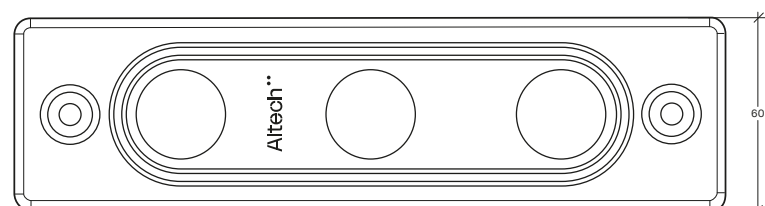

VäggbriCKor för PE-X/PE-RT/AluPEX-rör (16x2-2,5 mm)

1-rör

2-rör

3-rör

Fördelare med avstängning

2-hål

3-hål

Fördelare utan avstängning