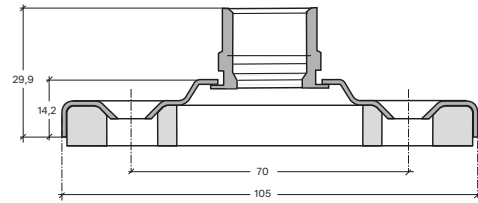

VÄGGBRICKOR, TÄCKBRICKOR
OCH FÖRDELARE

Måttangivelser

INNEHÅLLSFÖRTECKNING

Väggbrickor, täckbrickor och fördelare

Väggbrickor för kopparrör	3
Väggbrickor för PE-X/PE-RT-rör (15x2,5 mm)	4
Väggbrickor för PE-X/PE-RT/AluPEX-rör (16x2-2,5 mm)	5
Fördelare med avstängning	6
Fördelare utan avstängning	7
Täckbrickor	8

Väggbrickor för kopparrör

1-rör

2-rör

3-rör

Väggbrickor för PE-X/PE-RT-rör (15x2,5 mm)

1-rör

2-rör

3-rör

VäggbriCKor för PE-X/PE-RT/AluPEX-rör (16x2-2,5 mm)

1-rör

2-rör

3-rör

Fördelare med avstängning

2-hål

3-hål

Fördelare utan avstängning