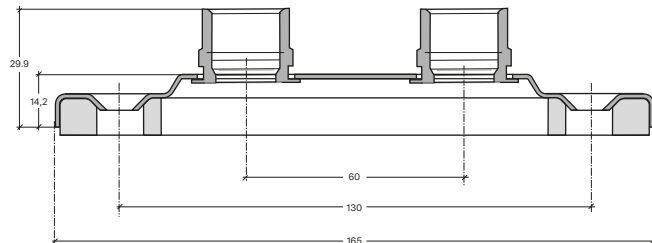

Väggbrickor för kopparrör

1-rör

2-rör

3-rör

Väggbrickor för PE-X/PE-RT-rör (15x2,5 mm)

1-rör

2-rör

3-rör

VäggbriCKor för PE-X/PE-RT/AluPEX-rör (16x2-2,5 mm)

1-rör

2-rör

3-rör

Fördelare med avstängning

2-hål

3-hål

Fördelare utan avstängning