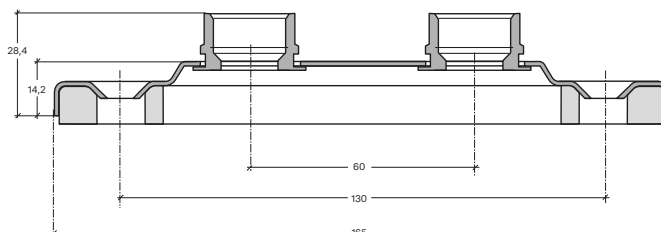

VÄGGBRICKOR, TÄCKBRICKOR
OCH FÖRDELARE

Måttangivelser

INNEHÅLLSFÖRTECKNING

Väggbrickor, täckbrickor och fördelare

Väggbrickor för kopparrör	3
Väggbrickor för PE-X/PE-RT-rör (15x2,5 mm)	4
Väggbrickor för PE-X/PE-RT/AluPEX-rör (16x2-2,5 mm)	5
Fördelare med avstängning	6
Fördelare utan avstängning	7
Täckbrickor	8

Väggbrickor för kopparrör

1-rör

2-rör

3-rör

Väggbrickor för PE-X/PE-RT-rör (15x2,5 mm)

1-rör

2-rör

3-rör

VäggbriCKor för PE-X/PE-RT/AluPEX-rör (16x2-2,5 mm)

1-rör

2-rör

3-rör

Fördelare med avstängning

2-hål

3-hål

Fördelare utan avstängning