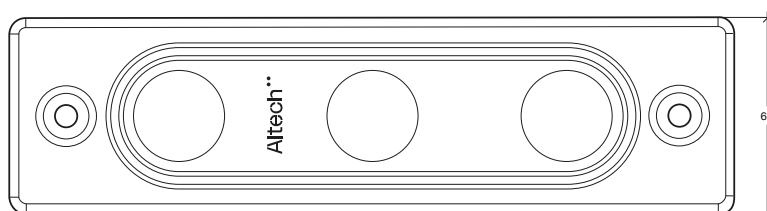

Väggbrickor för kopparrör

1-rör

2-rör

3-rör

Väggbrickor för PE-X/PE-RT-rör (15x2,5 mm)

1-rör

2-rör

3-rör

VäggbriCKor för PE-X/PE-RT/AluPEX-rör (16x2-2,5 mm)

1-rör

2-rör

3-rör

Fördelare med avstängning

2-hål

3-hål

Fördelare utan avstängning