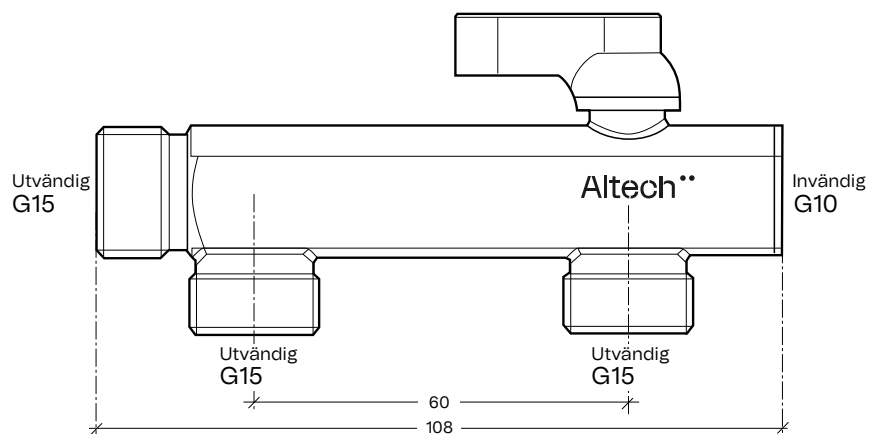

VäggbriCKor för PE-X/PE-RT/AluPEX-rör (16x2-2,5 mm)

1-rör

2-rör

3-rör

Fördelare med avstängning

2-hål

3-hål

Fördelare utan avstängning