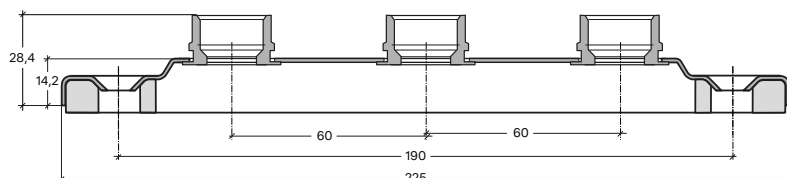

VÄGGBRICKOR, TÄCKBRICKOR
OCH FÖRDELARE

Måttangivelser

INNEHÅLLSFÖRTECKNING

Väggbrickor, täckbrickor och fördelare

Väggbrickor för kopparrör	3
Väggbrickor för PE-X/PE-RT-rör (15x2,5 mm)	4
Väggbrickor för PE-X/PE-RT/AluPEX-rör (16x2-2,5 mm)	5
Fördelare med avstängning	6
Fördelare utan avstängning	7
Täckbrickor	8

Väggbrickor för kopparrör

1-rör

2-rör

3-rör

Väggbrickor för PE-X/PE-RT-rör (15x2,5 mm)

1-rör

2-rör

3-rör

VäggbriCKor för PE-X/PE-RT/AluPEX-rör (16x2-2,5 mm)

1-rör

2-rör

3-rör

Fördelare med avstängning

2-hål

3-hål

Fördelare utan avstängning