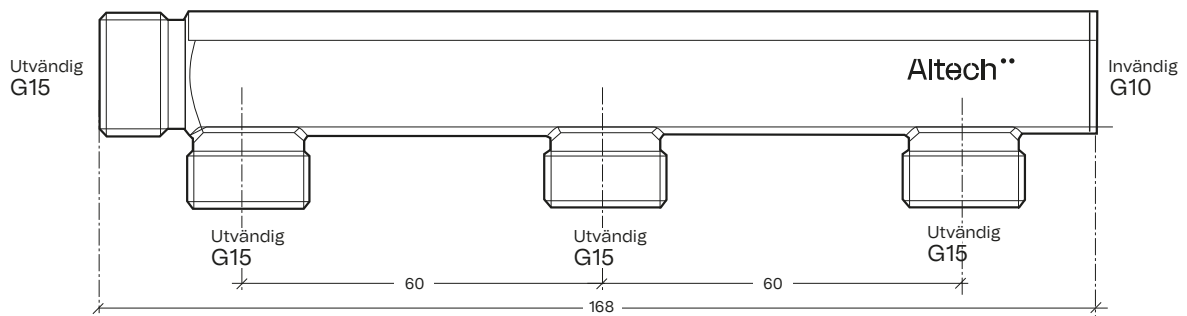

Fördelare utan avstängning

2-hål

3-hål