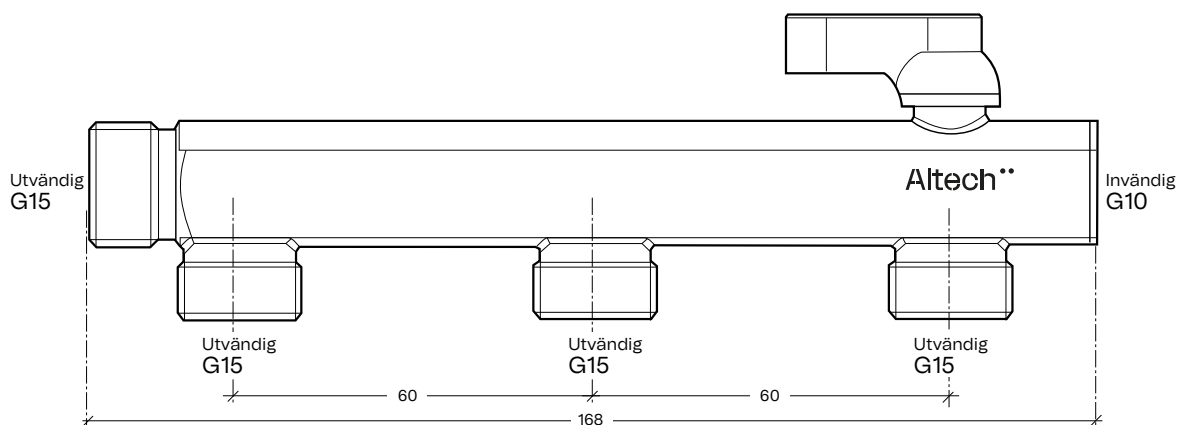

VäggbriCKor för PE-X/PE-RT/AluPEX-rör (16x2-2,5 mm)

1-rör

2-rör

3-rör

Fördelare med avstängning

2-hål

3-hål

Fördelare utan avstängning