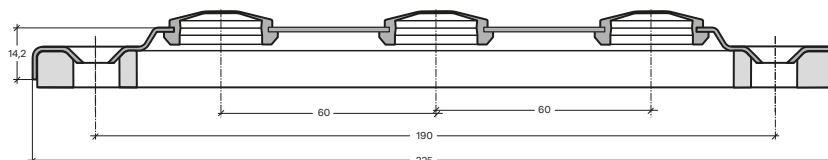

Täckbrickor

1-rör

2-rör

3-rör