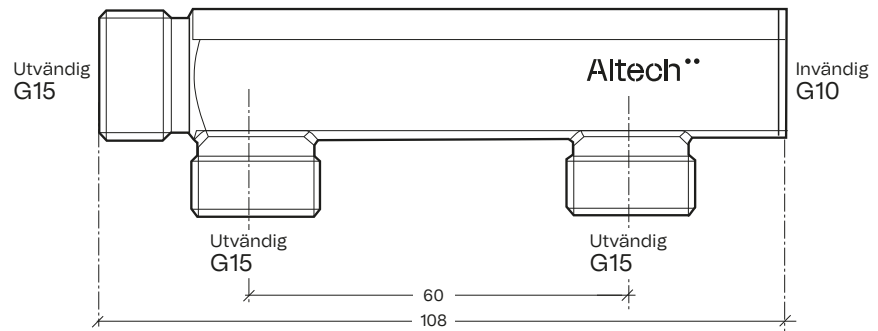

Fördelare utan avstängning

2-hål