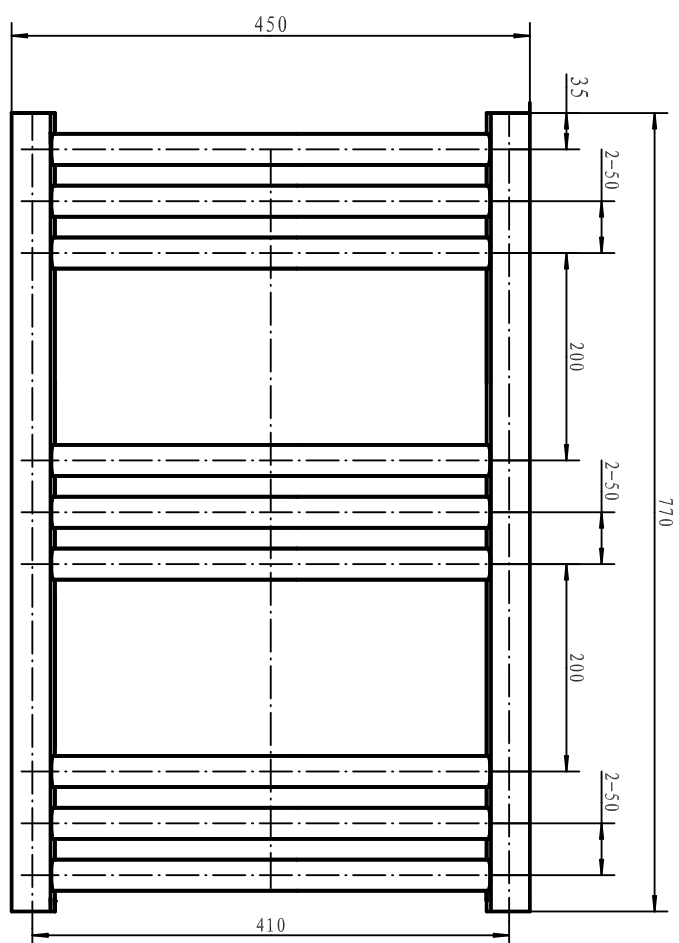

Scalda

H800 x B450 mm

Svängd modell, runda rör

Förkromad, Art nr 875 94 92

Scalda

H800 x B500 mm

Svängd modell, runda rör

Förkromad, Art nr 875 94 93

Scalda

H1 022 x D500 mm

Svängd modell, runda rör

Förkromad, Art nr 875 94 94

Scalda

H1 244 x B500 mm

Svängd modell, runda rör

Förkromad, Art nr 875 94-95

Scalda

H770 x B450 mm

Svängd modell, ovala rör

Förkromad, Art nr 875 94-96

Scalda

H770 x B500 mm

Svängd modell, ovala rör

Förkromad, Art nr 875 94-97

Scalda

H950 x B500 mm

Svängd modell, ovala rör

Förkromad, Art nr 875 94 98

Scalda

H1 180 x B500 mm

Svängd modell, ovala rör

Förkromad, Art nr 875 94 99