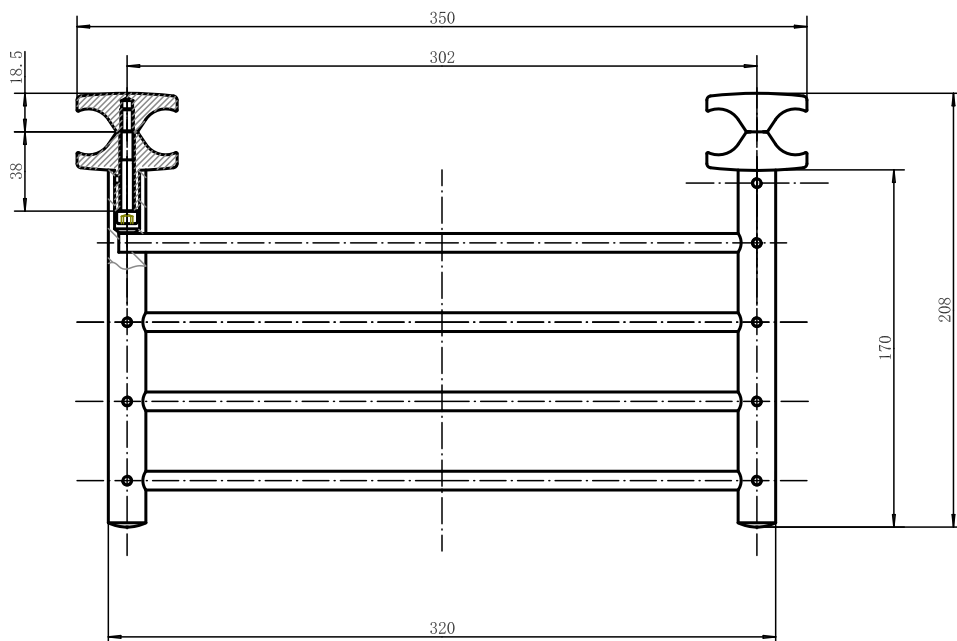

Längd 367 mm

För runda rör, svängd modell

Art nr 875 93 39

Handdukshylla

Längd 350 mm
För ovala rör, rak modell
Art nr 876 03 38

Handdukshylla

Längd 350 mm
För runda rör, rak modell
Art nr 875 93 40

Handdukshängare