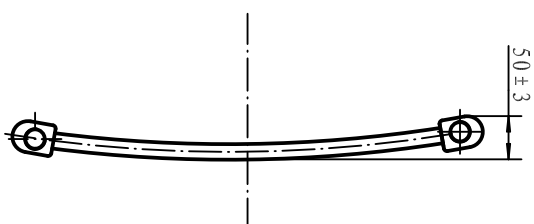

Scalda

H800 x B450 mm

Svängd modell, runda rör

Förkromad, Art nr 875 94 92

Scalda

H800 x B500 mm

Svängd modell, runda rör

Förkromad, Art nr 875 94 93

Scalda

H1 022 x D500 mm

Svängd modell, runda rör

Förkromad, Art nr 875 94 94

Scalda

H1 244 x B500 mm

Svängd modell, runda rör

Förkromad, Art nr 875 94-95

Scalda

H770 x B450 mm

Svängd modell, ovala rör

Förkromad, Art nr 875 94-96

Scalda

H770 x B500 mm

Svängd modell, ovala rör

Förkromad, Art nr 875 94-97

Scalda

H950 x B500 mm

Svängd modell, ovala rör

Förkromad, Art nr 875 94 98

Scalda

H1 180 x B500 mm

Svängd modell, ovala rör

Förkromad, Art nr 875 94 99