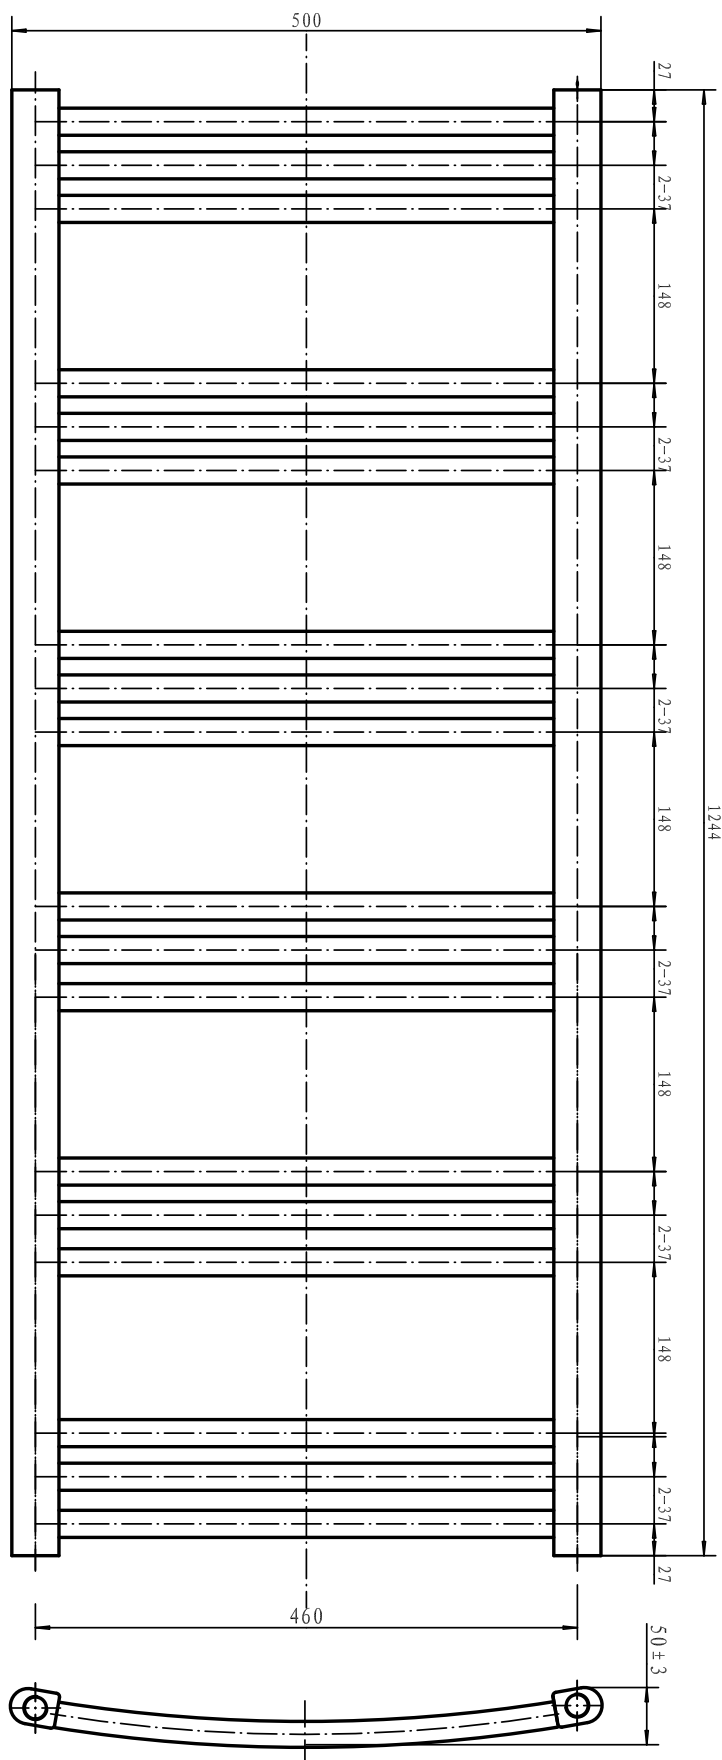

Scalda

H800 x B450 mm

Svängd modell, runda rör

Förkromad, Art nr 875 94 92

Scalda

H800 x B500 mm

Svängd modell, runda rör

Förkromad, Art nr 875 94 93

Scalda

H1 022 x D500 mm

Svängd modell, runda rör

Förkromad, Art nr 875 94 94

Scalda

H1 244 x B500 mm

Svängd modell, runda rör

Förkromad, Art nr 875 94-95

Scalda

H770 x B450 mm

Svängd modell, ovala rör

Förkromad, Art nr 875 94-96

Scalda

H770 x B500 mm

Svängd modell, ovala rör

Förkromad, Art nr 875 94-97

Scalda

H950 x B500 mm

Svängd modell, ovala rör

Förkromad, Art nr 875 94 98

Scalda

H1 180 x B500 mm

Svängd modell, ovala rör

Förkromad, Art nr 875 94 99