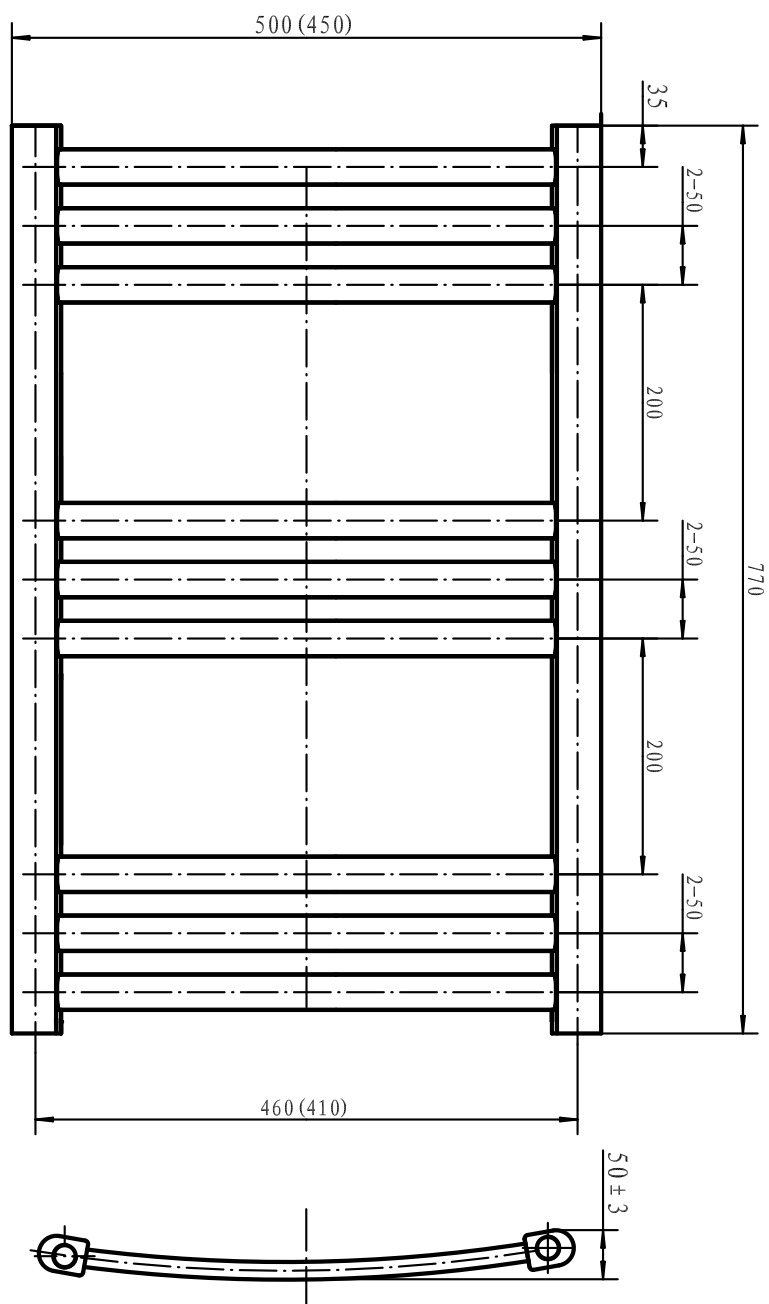

Scalda

H800 x B450 mm

Svängd modell, runda rör

Förkromad, Art nr 875 94 92

Scalda

H800 x B500 mm

Svängd modell, runda rör

Förkromad, Art nr 875 94 93

Scalda

H1 022 x D500 mm

Svängd modell, runda rör

Förkromad, Art nr 875 94 94

Scalda

H1 244 x B500 mm

Svängd modell, runda rör

Förkromad, Art nr 875 94-95

Scalda

H770 x B450 mm

Svängd modell, ovala rör

Förkromad, Art nr 875 94-96

Scalda

H770 x B500 mm

Svängd modell, ovala rör

Förkromad, Art nr 875 94-97

Scalda

H950 x B500 mm

Svängd modell, ovala rör

Förkromad, Art nr 875 94 98

Scalda

H1 180 x B500 mm

Svängd modell, ovala rör

Förkromad, Art nr 875 94 99