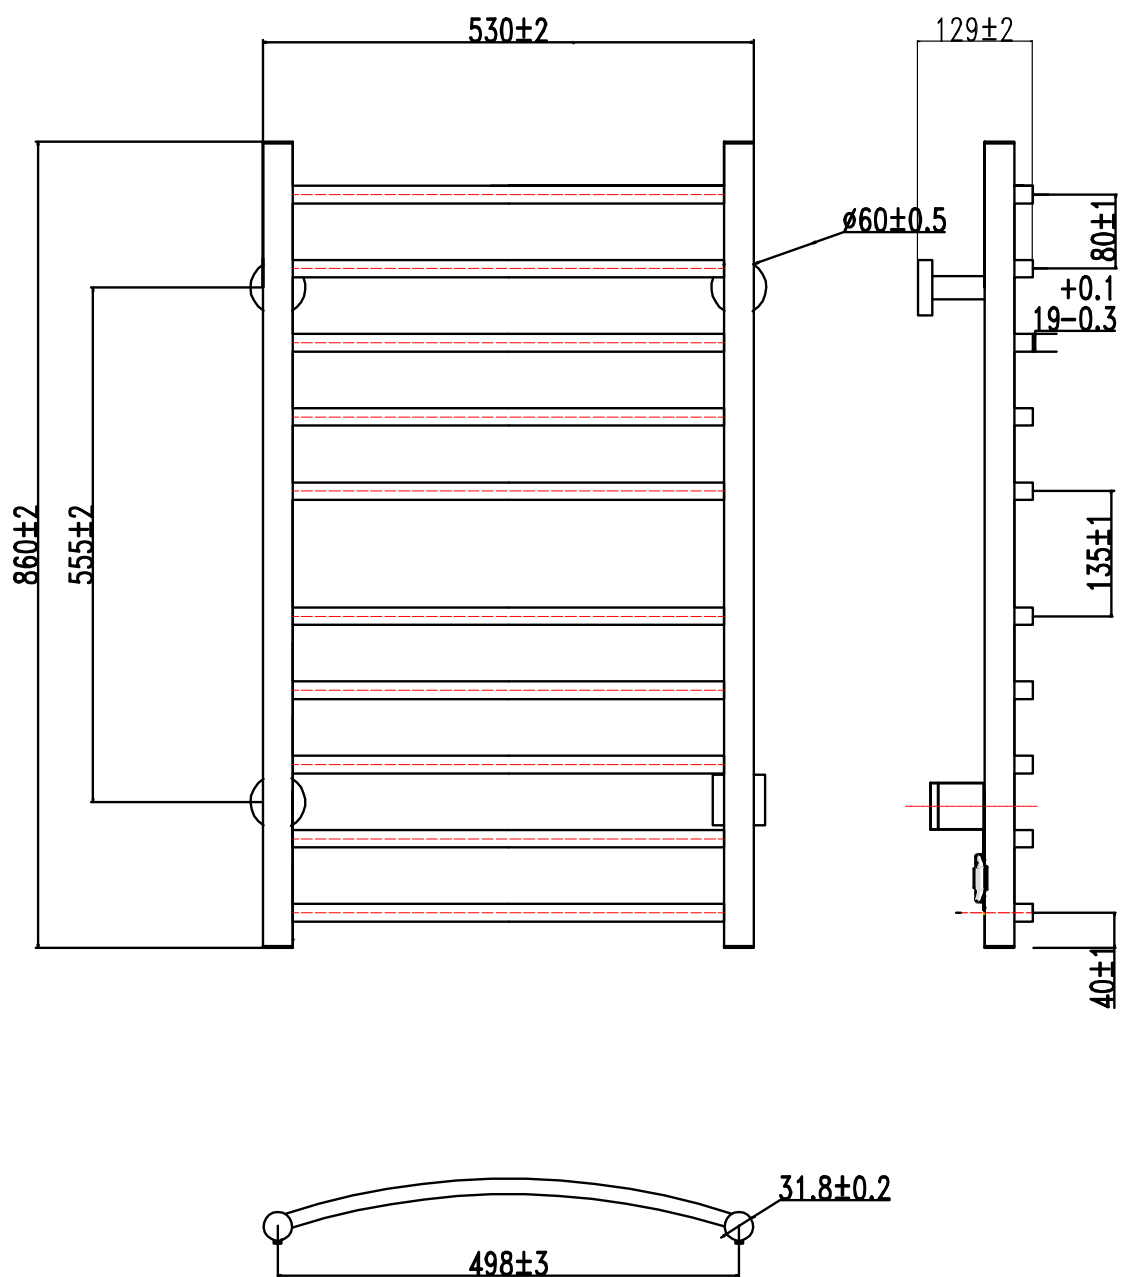

Ray

H860 x 530 mm

Förkromad, Art nr 875 41 67