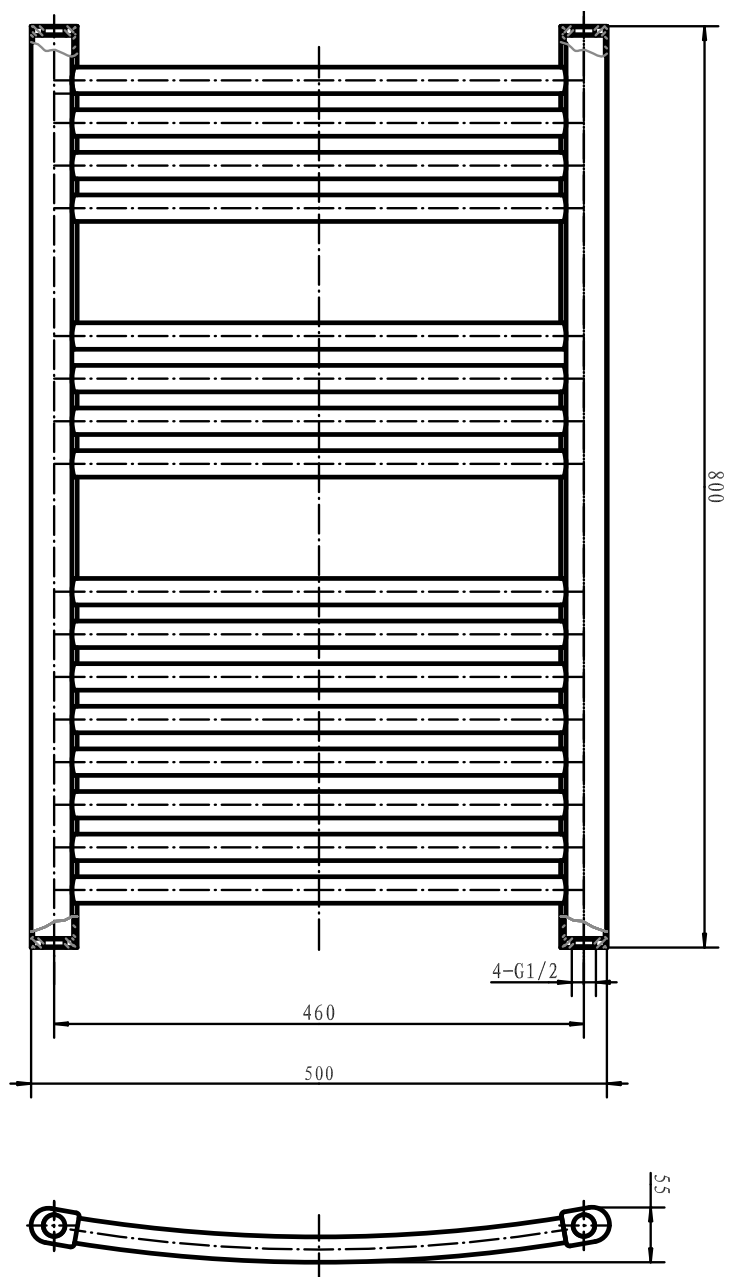

Caldo

H800 x B500 mm

Svängd modell, runda rör

Förkromad, Art nr 876 00 15