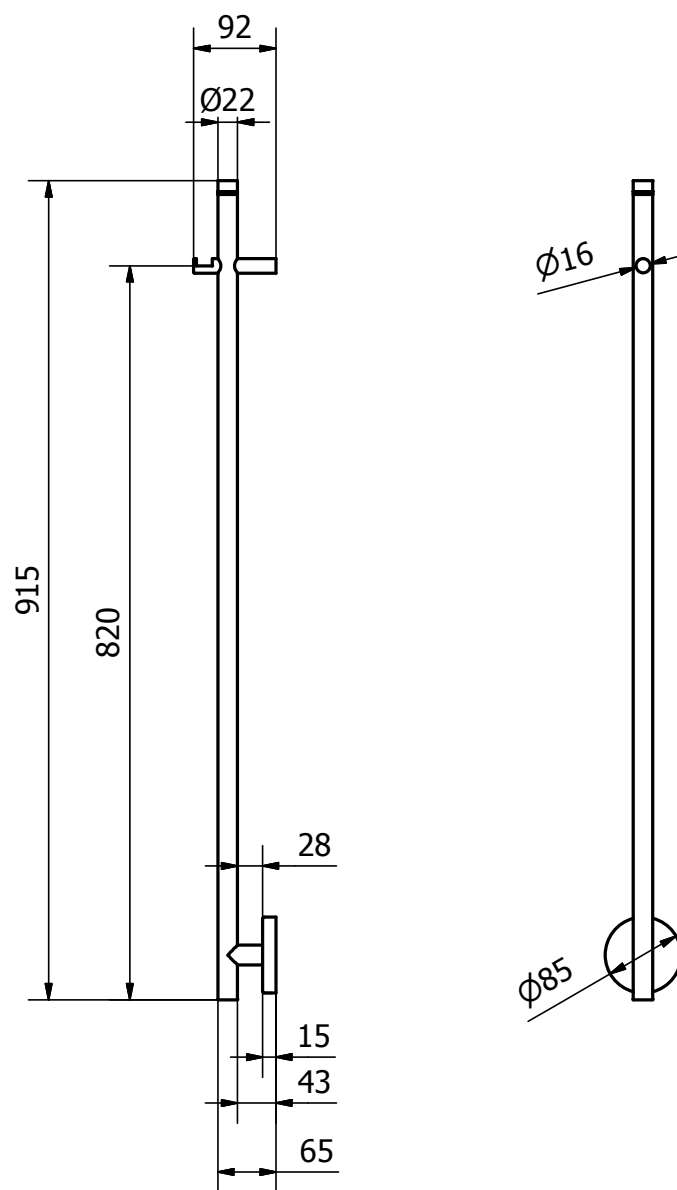

Scalda

H800 x B450 mm

Svängd modell, runda rör

Förkromad, Art nr 875 94 92

Scalda

H800 x B500 mm

Svängd modell, runda rör

Förkromad, Art nr 875 94 93

Scalda

H770 x B450 mm

Svängd modell, ovala rör

Förkromad, Art nr 875 94-96

Scalda

H770 x B500 mm

Svängd modell, ovala rör

Förkromad, Art nr 875 94-97

H1 400 x B351 mm

4-pinnar

Förkromad, Art nr 876 05 29

Svart, Art nr 873 02 48

Fiamma

H660 x 500 mm

Förkromad, Art nr 873 01 00

Rod

H860 x 530 mm

Förkromad, Art nr 875 41 67

Ray

H860 x 530 mm

Förkromad, Art nr 875 41 70

Ray

H800 x 137 mm

Förkromad, Art nr 875 41 68