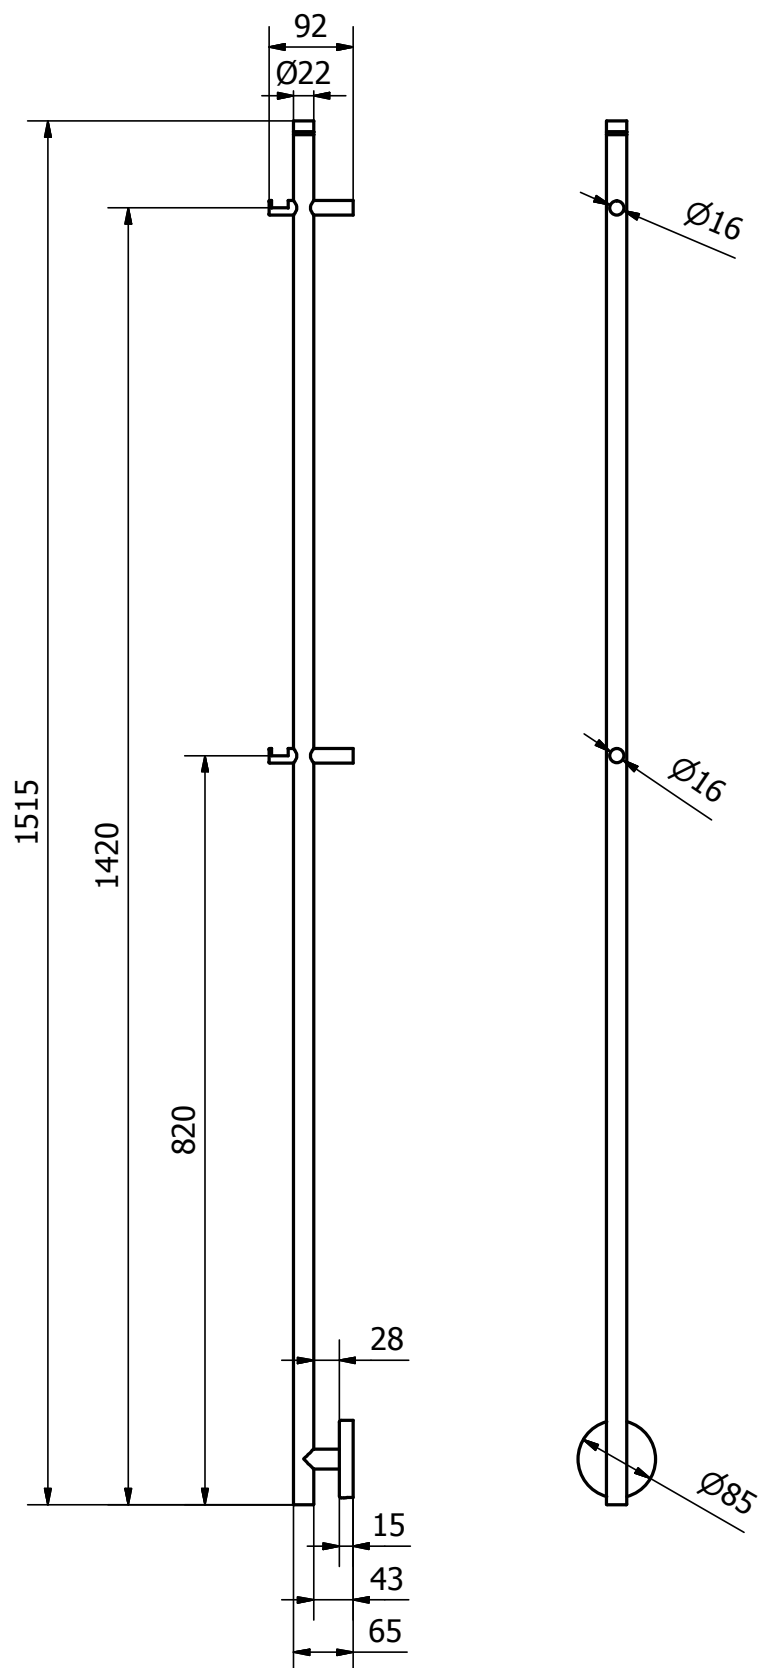

Rod

H1 515 mm

Förkromad, Art nr 875 41 72

Svart, Art nr 875 43 95