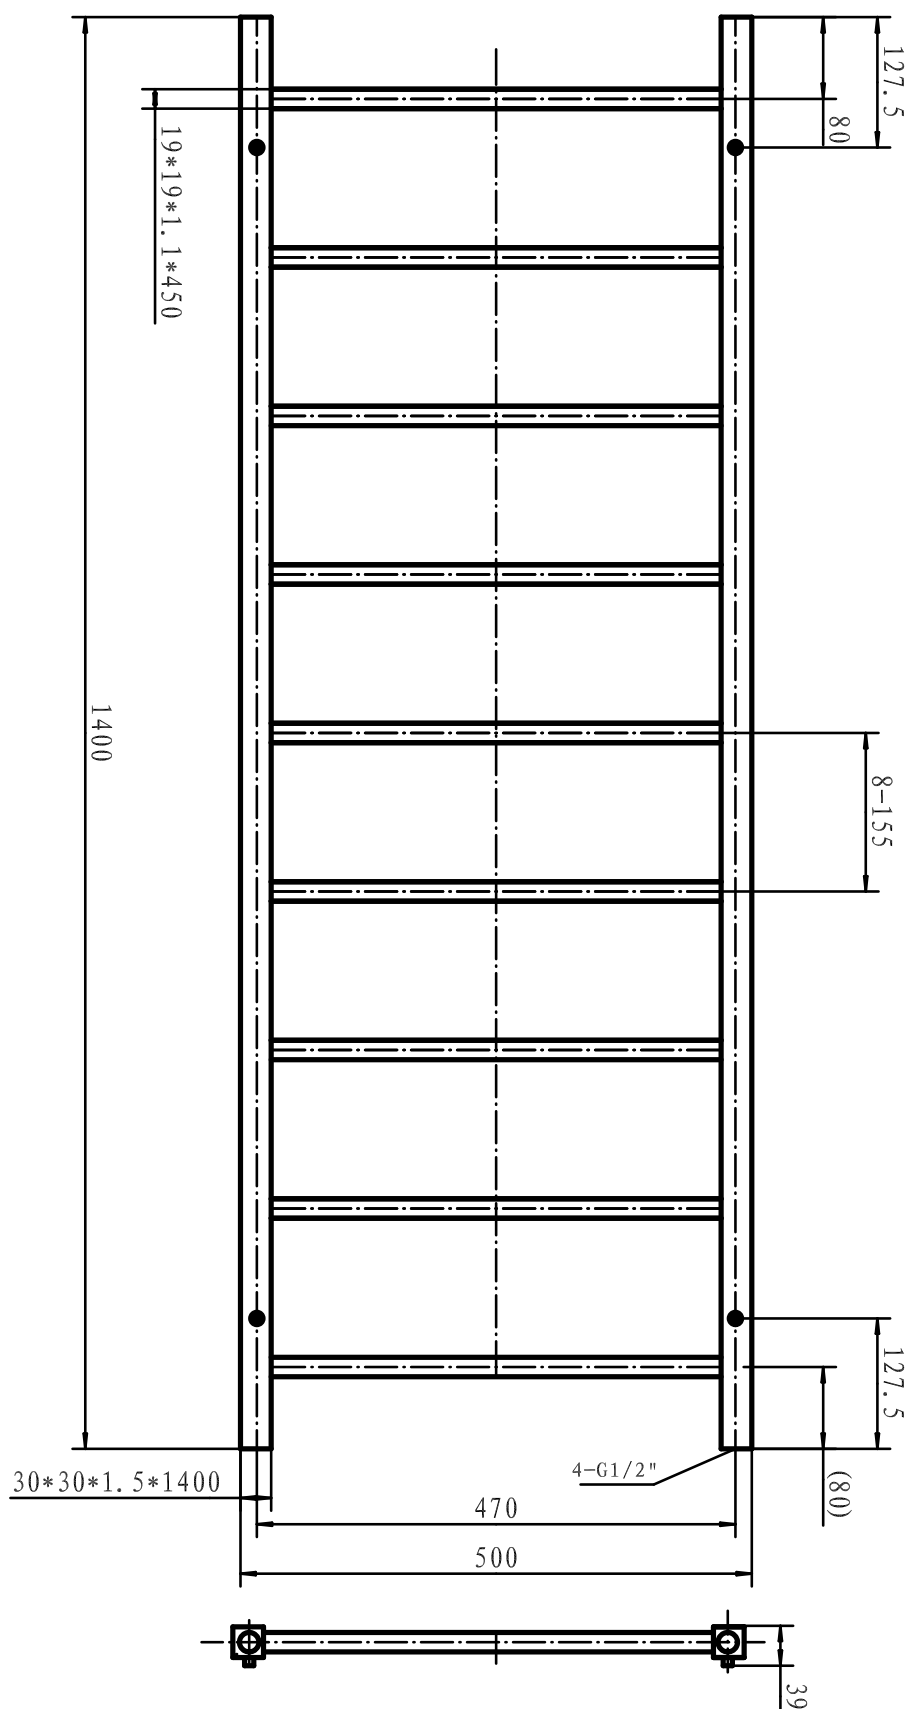

Scalda

H800 x B450 mm

Svängd modell, runda rör

Förkromad, Art nr 875 94 92

Scalda

H800 x B500 mm

Svängd modell, runda rör

Förkromad, Art nr 875 94 93

Scalda

H1 022 x D500 mm

Svängd modell, runda rör

Förkromad, Art nr 875 94 94

Scalda

H1 244 x B500 mm

Svängd modell, runda rör

Förkromad, Art nr 875 94-95

Rak modell, runda rör

Förkromad, Art nr 875 03 44

Divario Square

H1 000 x B500 mm

Rak modell, fyrkantiga rör

Förkromad, Art nr 876 04 24

Divario Square

H1 400 x B500 mm