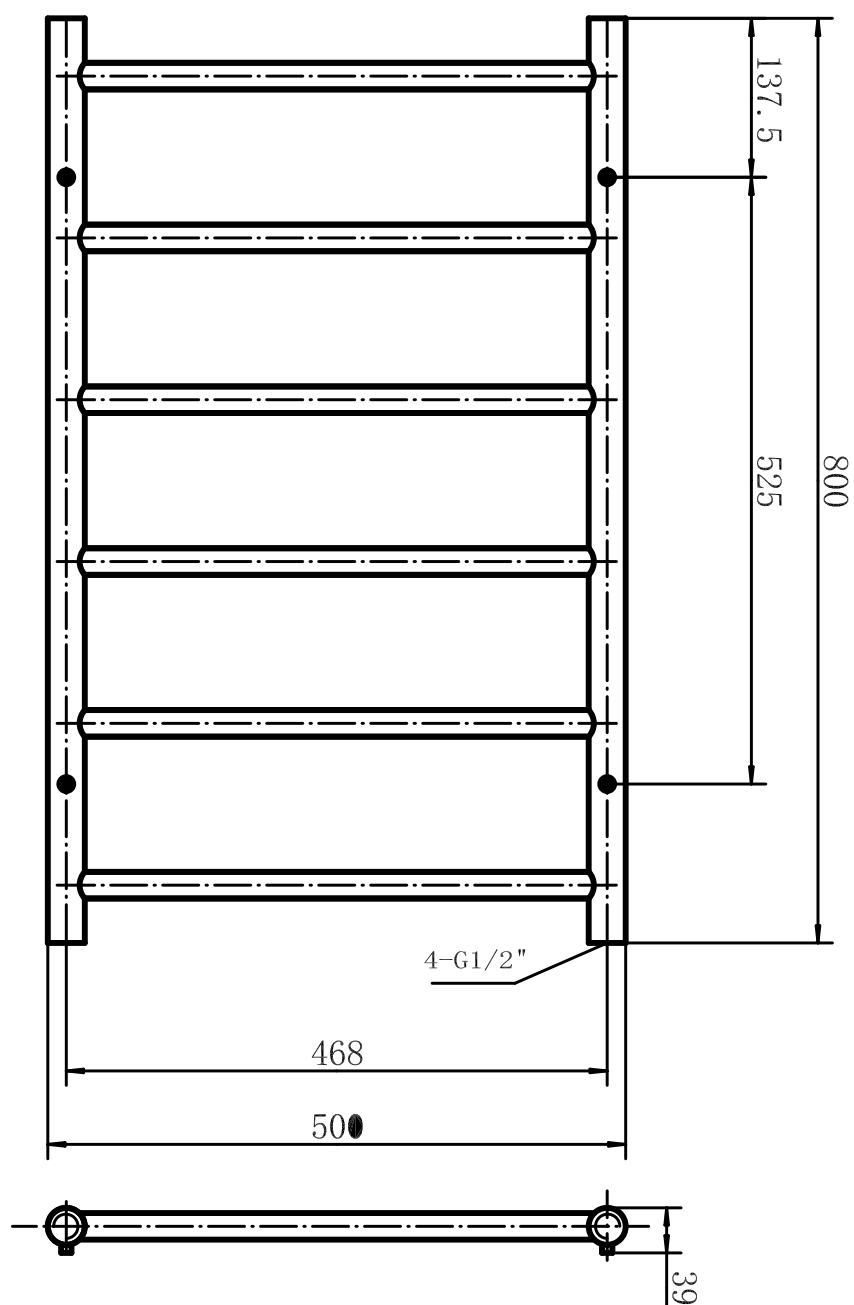

Divario

H800 x B500 mm

Rak modell, runda rör

Förkromad, Art nr 875 03 41