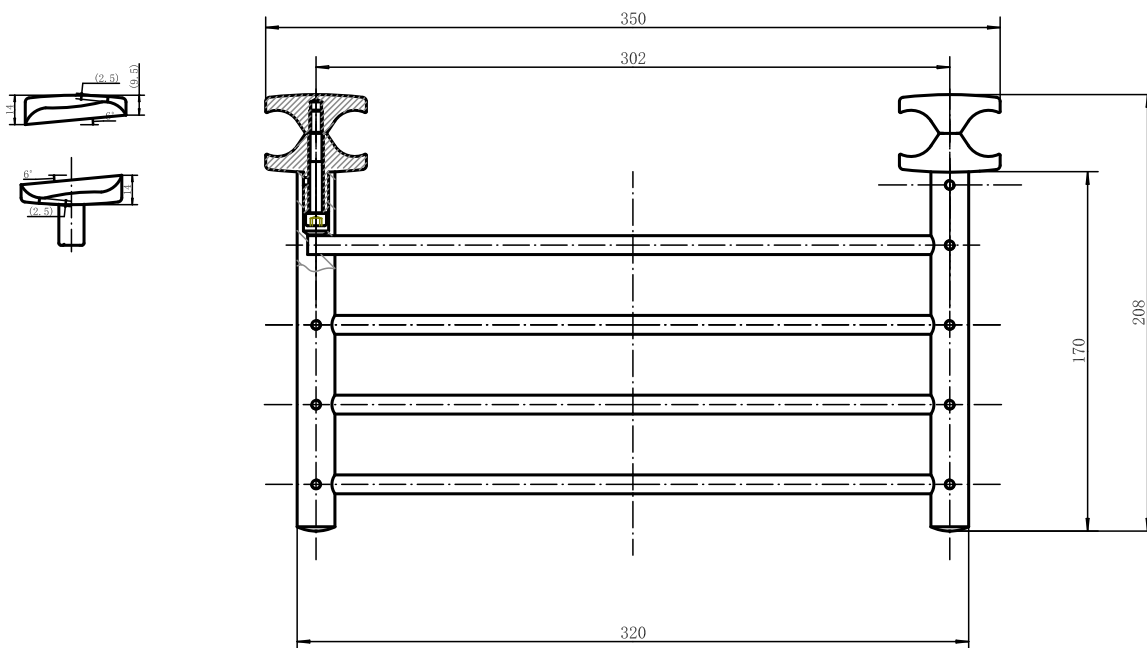

Handdukshylla

Längd 350 mm
För ovala rör, rak modell
Art nr 876 03 38