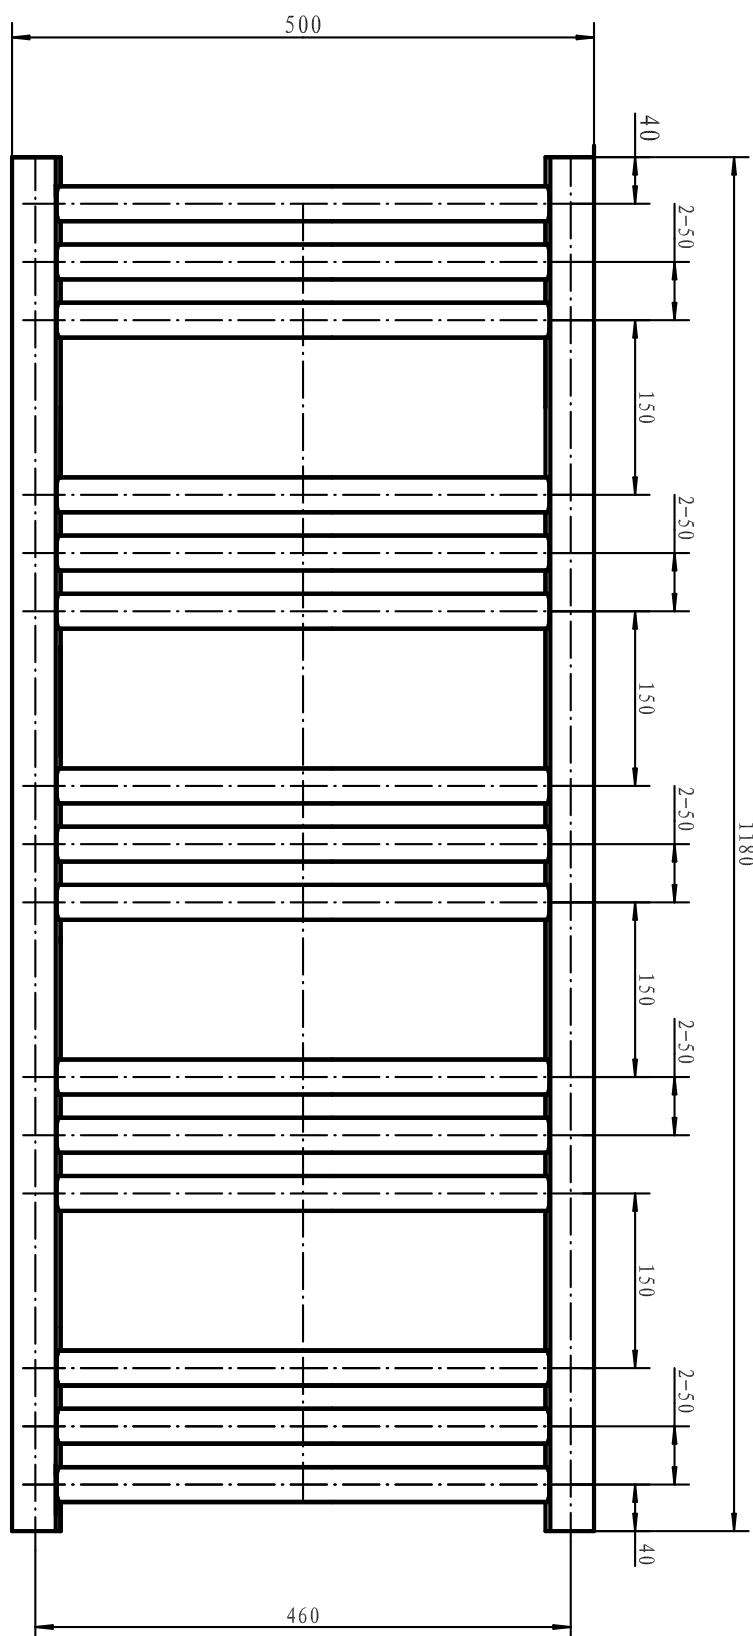

Scalda

H800 x B450 mm

Svängd modell, runda rör

Förkromad, Art nr 875 94 92

Scalda

H800 x B500 mm

Svängd modell, runda rör

Förkromad, Art nr 875 94 93

Scalda

H1 022 x D500 mm

Svängd modell, runda rör

Förkromad, Art nr 875 94 94

Scalda

H1 244 x B500 mm

Svängd modell, runda rör

Förkromad, Art nr 875 94-95

Scalda

H770 x B450 mm

Svängd modell, ovala rör

Förkromad, Art nr 875 94-96

Scalda

H770 x B500 mm

Svängd modell, ovala rör

Förkromad, Art nr 875 94-97

Scalda

H950 x B500 mm

Svängd modell, ovala rör

Förkromad, Art nr 875 94 98

Scalda

H1 180 x B500 mm

Svängd modell, ovala rör

Förkromad, Art nr 875 94 99