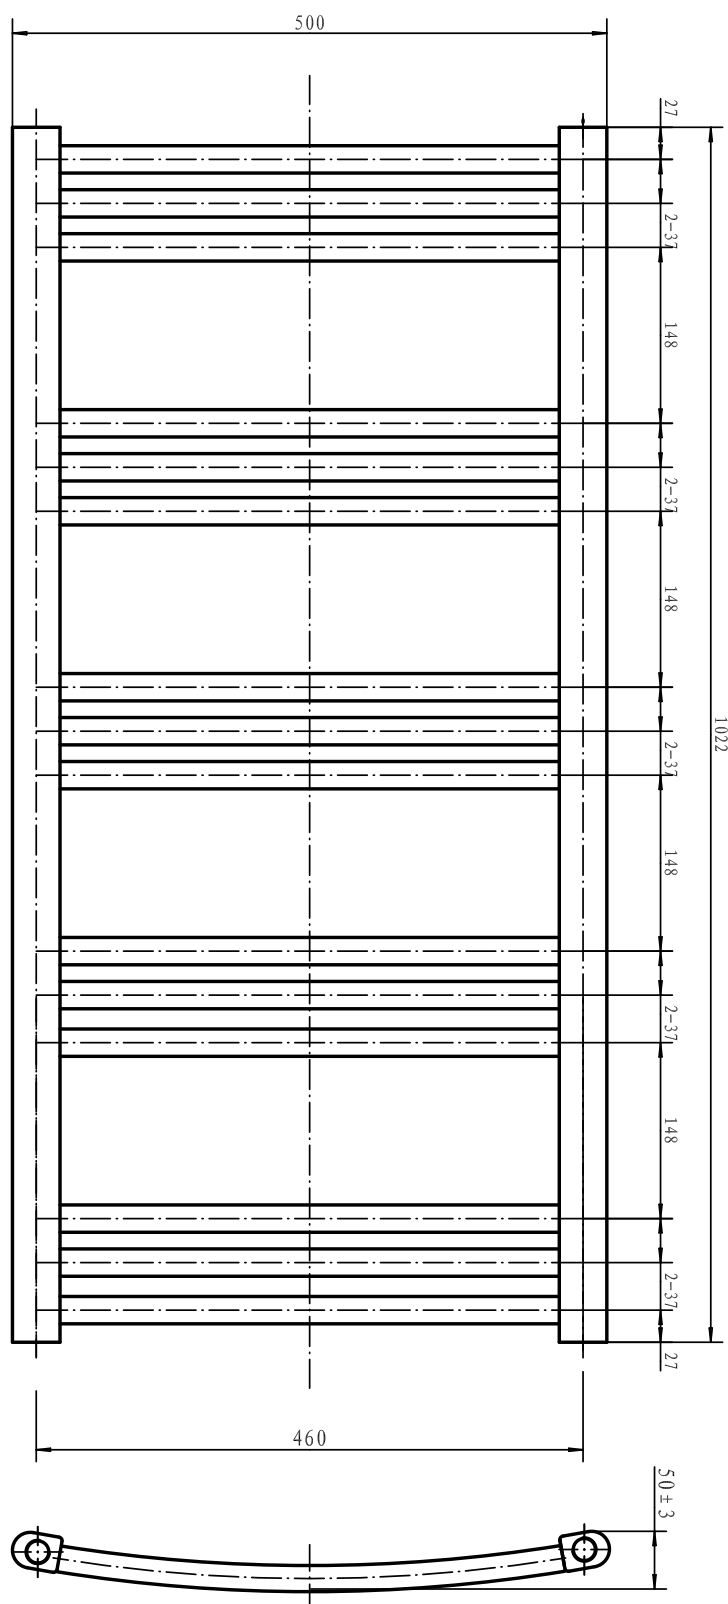

Scalda

H800 x B450 mm

Svängd modell, runda rör

Förkromad, Art nr 875 94 92

Scalda

H800 x B500 mm

Svängd modell, runda rör

Förkromad, Art nr 875 94 93

Scalda

H1 022 x D500 mm

Svängd modell, runda rör

Förkromad, Art nr 875 94 94

Scalda

H1 244 x B500 mm

Svängd modell, runda rör

Förkromad, Art nr 875 94-95

Scalda

H770 x B450 mm

Svängd modell, ovala rör

Förkromad, Art nr 875 94-96

Scalda

H770 x B500 mm

Svängd modell, ovala rör

Förkromad, Art nr 875 94-97

Scalda

H950 x B500 mm

Svängd modell, ovala rör

Förkromad, Art nr 875 94 98

Scalda

H1 180 x B500 mm

Svängd modell, ovala rör

Förkromad, Art nr 875 94 99