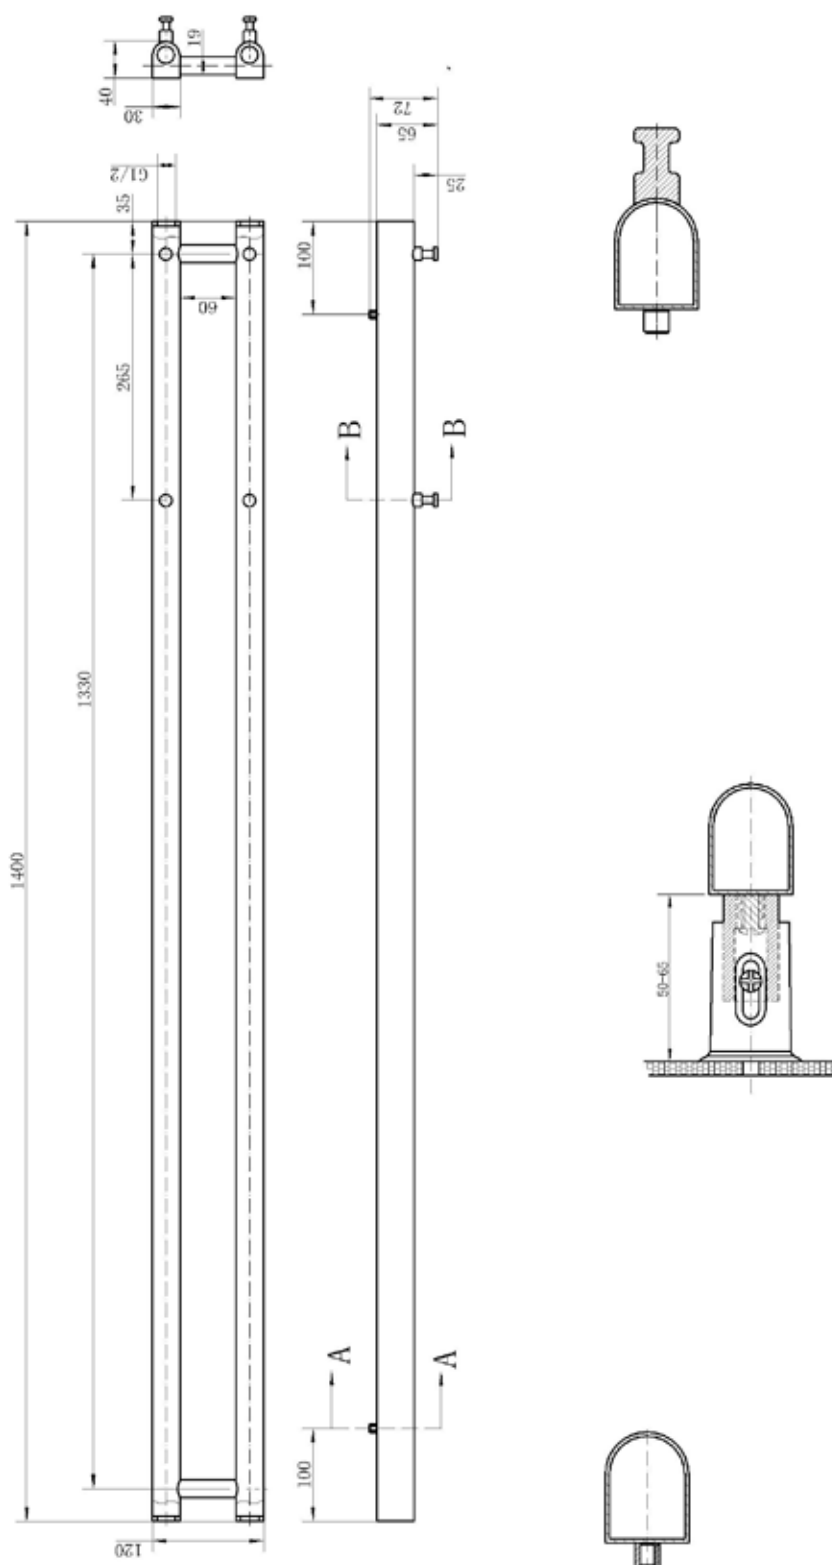

Calore

H1 400 x B120 mm

2-pinnar

Förkromad, Art nr 876 05 28

Svart,, Art nr 873 02 47