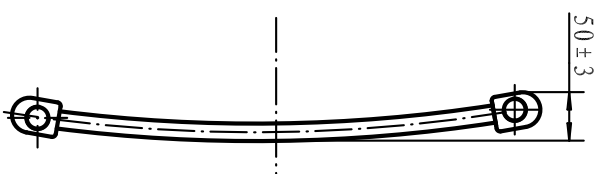

Scalda

H800 x B450 mm

Svängd modell, runda rör

Förkromad, Art nr 875 94 92

Scalda

H800 x B500 mm

Svängd modell, runda rör

Förkromad, Art nr 875 94 93

Scalda

H770 x B450 mm

Svängd modell, ovala rör

Förkromad, Art nr 875 94-96

Scalda

H770 x B500 mm

Svängd modell, ovala rör

Förkromad, Art nr 875 94-97

Scalda

H950 x B500 mm

Svängd modell, ovala rör

Förkromad, Art nr 875 94 98

Scalda

H1 180 x B500 mm

Svängd modell, ovala rör

Förkromad, Art nr 875 94 99