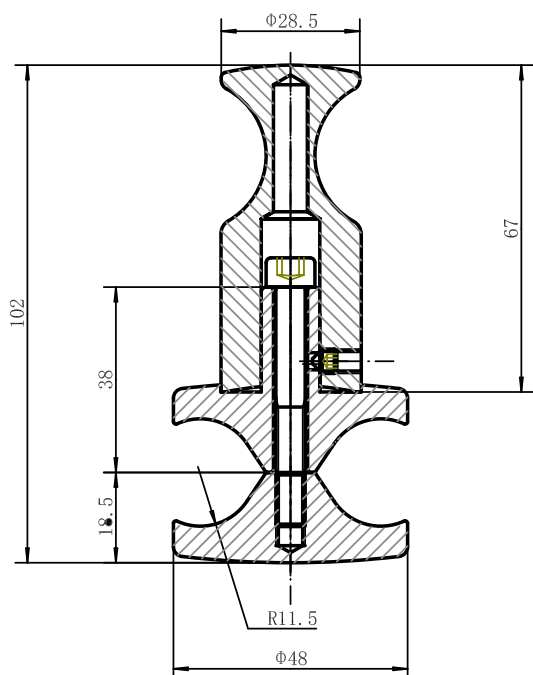

Handdukshängare

För runda rör
B102 x D48 mm
Art nr 875 93 41
Art nr 871 65 19