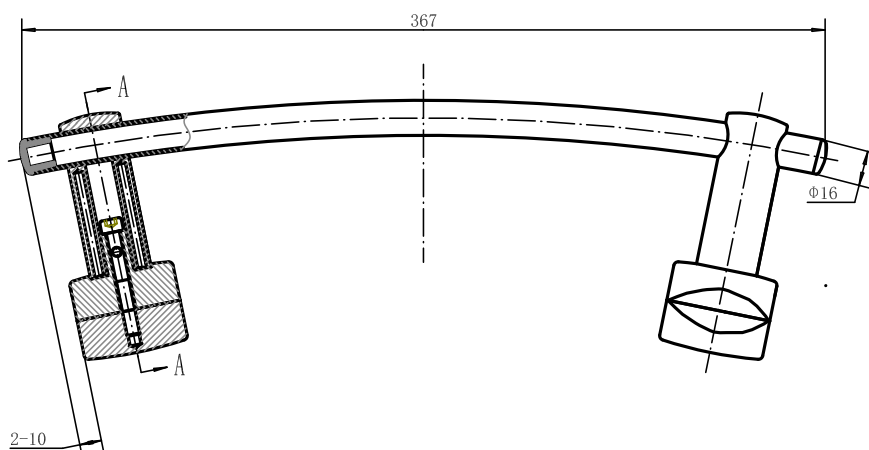

Ray

H1 400 x 137 mm

Förkromad, Art nr 875 41 69

Handduksstång

Längd 367 mm

För ovala rör, svängd modell

Art nr 876 03 37

Handduksstång

Längd 367 mm

För runda rör, svängd modell

Art nr 875 93 39

Handdukshylla

Längd 350 mm
För ovala rör, rak modell
Art nr 876 03 38

Handdukshylla

Längd 350 mm
För runda rör, rak modell
Art nr 875 93 40

Handdukshängare