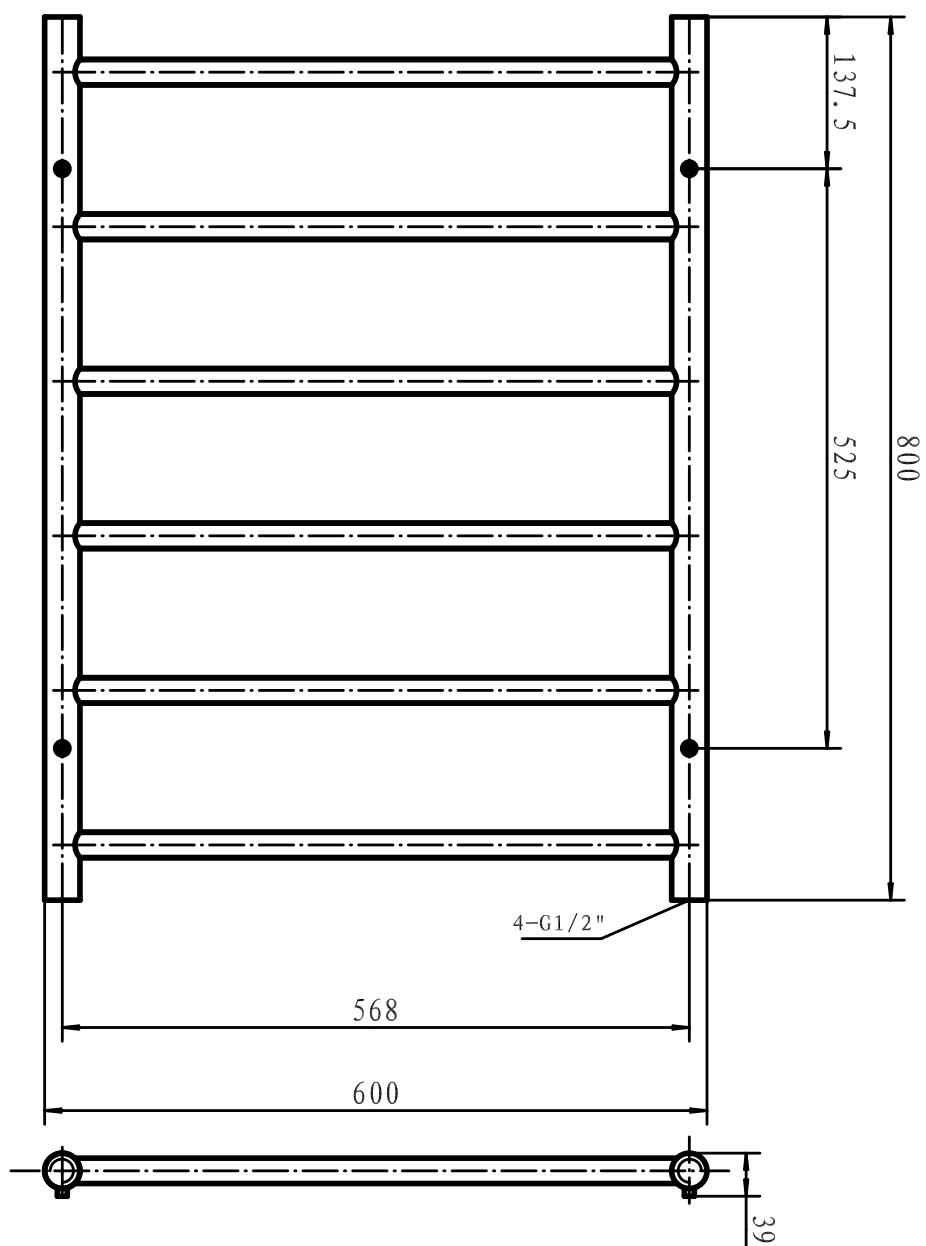

Svängd modell, runda rör

Förkromad, Art nr 876 00 16

Divario

H800 x B500 mm

Rak modell, runda rör

Förkromad, Art nr 875 03 41

Divario

H800 x B600 mm