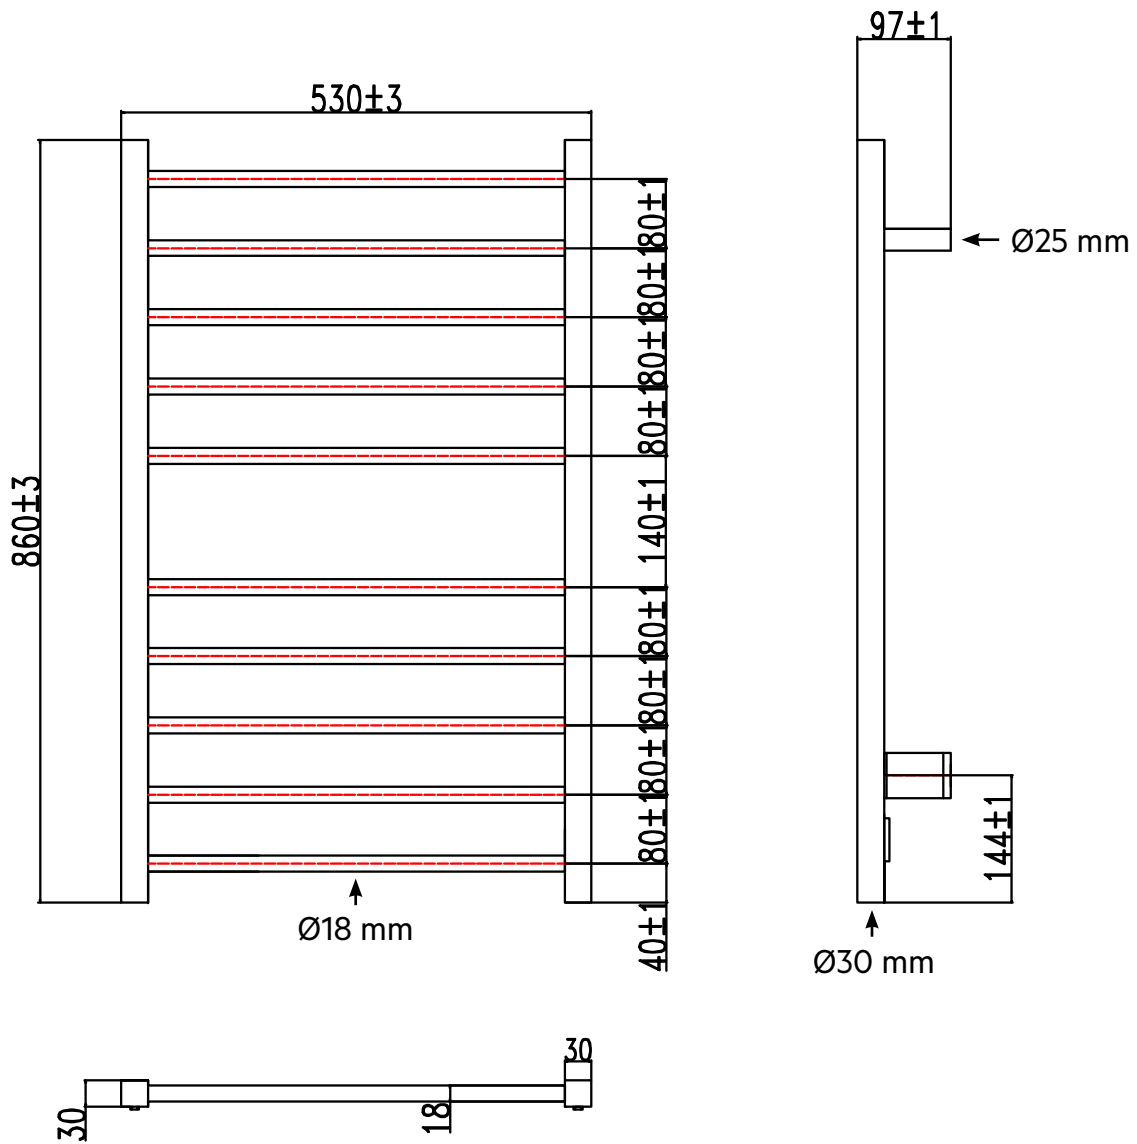

Scalda

H800 x B450 mm

Svängd modell, runda rör

Förkromad, Art nr 875 94 92

Scalda

H800 x B500 mm

Svängd modell, runda rör

Förkromad, Art nr 875 94 93

Scalda

H770 x B450 mm

Svängd modell, ovala rör

Förkromad, Art nr 875 94-96

Scalda

H770 x B500 mm

Svängd modell, ovala rör

Förkromad, Art nr 875 94-97

H860 x 530 mm

Förkromad, Art nr 875 41 67

Ray

H860 x 530 mm

Förkromad, Art nr 875 41 70

Ray

H800 x 137 mm

Förkromad, Art nr 875 41 68