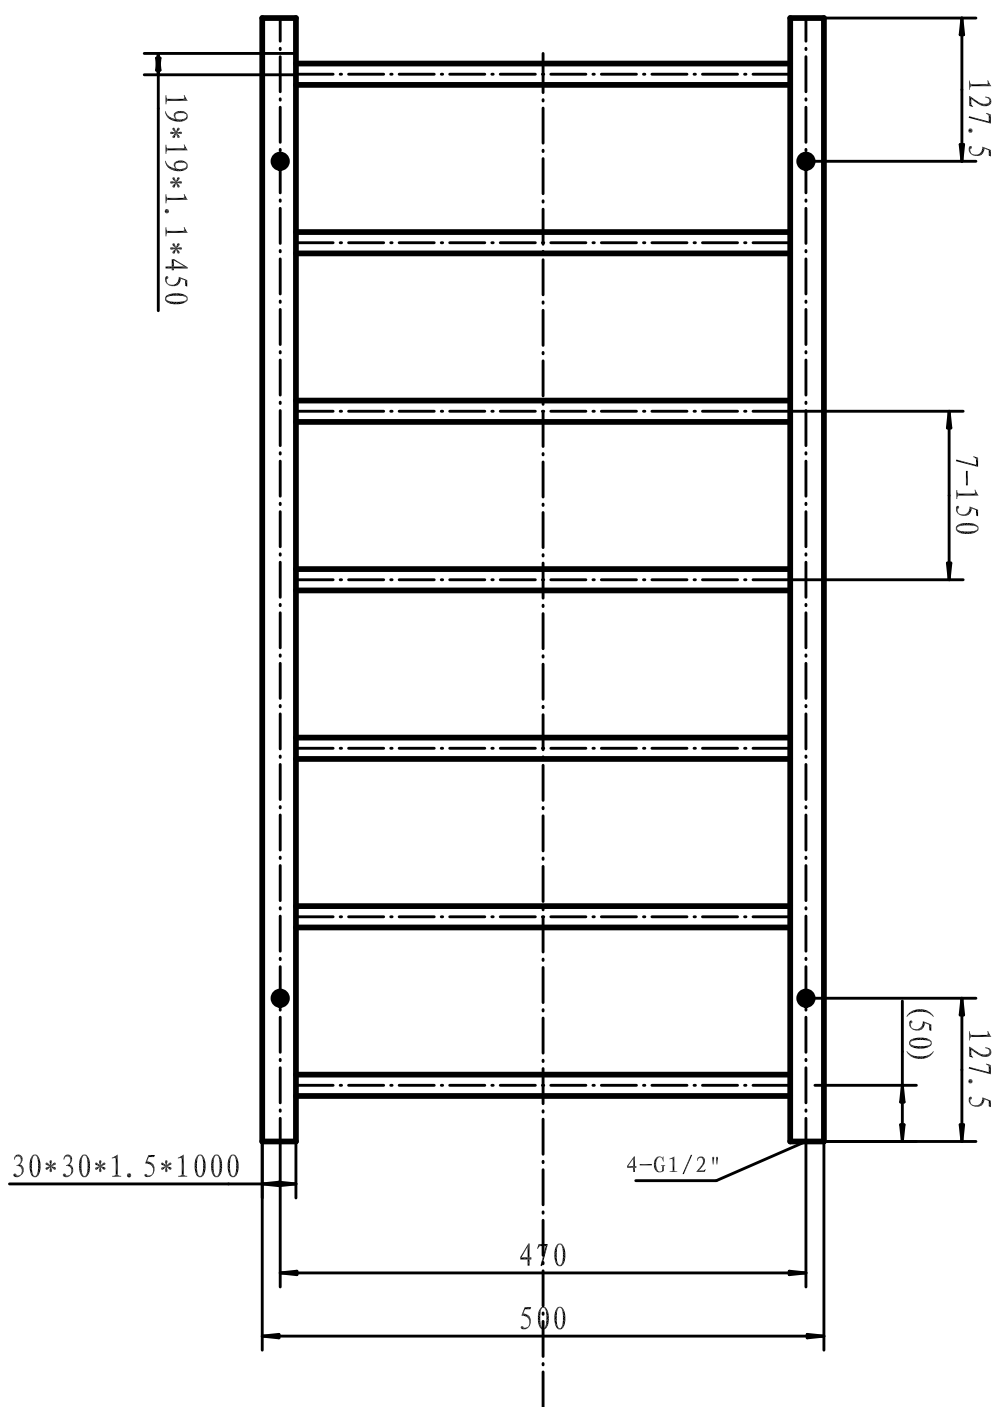

Divario Square

H1 000 x B500 mm

Rak modell, fyrkantiga rör

Förkromad, Art nr 876 04 24