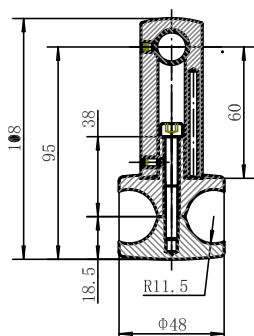

Scalda

H800 x B450 mm

Svängd modell, runda rör

Förkromad, Art nr 875 94 92

Scalda

H800 x B500 mm

Svängd modell, runda rör

Förkromad, Art nr 875 94 93

H860 x 530 mm

Förkromad, Art nr 875 41 67

Ray

H860 x 530 mm

Förkromad, Art nr 875 41 70

Ray

H800 x 137 mm

Förkromad, Art nr 875 41 68

Ray

H1 400 x 137 mm

Förkromad, Art nr 875 41 69

Handduksstång

Längd 367 mm

För ovala rör, svängd modell

Art nr 876 03 37

Handduksstång

Längd 367 mm

För runda rör, svängd modell

Art nr 875 93 39

Handdukshylla

Längd 350 mm
För ovala rör, rak modell
Art nr 876 03 38

Handdukshylla

Längd 350 mm
För runda rör, rak modell
Art nr 875 93 40

Handdukshängare