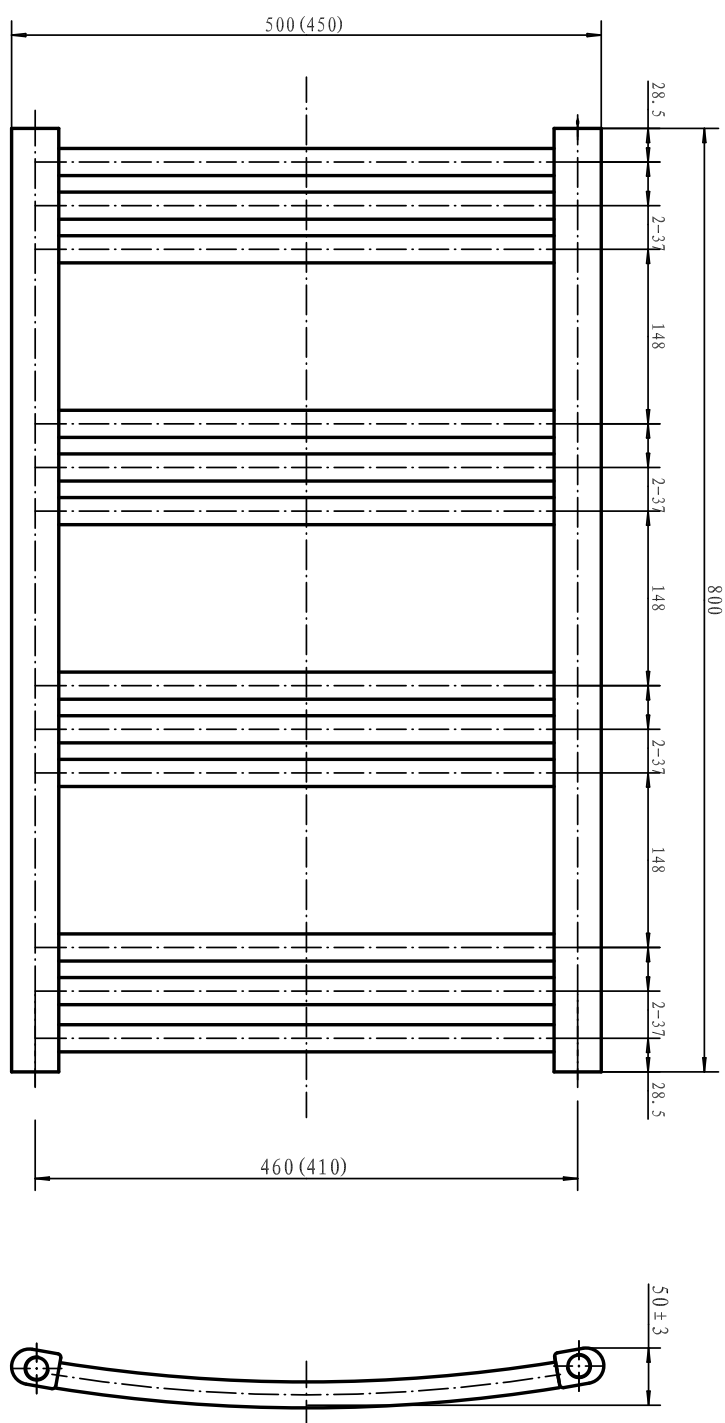

Scalda

H800 x B450 mm

Svängd modell, runda rör

Förkromad, Art nr 875 94 92

Scalda

H800 x B500 mm

Svängd modell, runda rör

Förkromad, Art nr 875 94 93

Scalda

H1 022 x D500 mm

Svängd modell, runda rör

Förkromad, Art nr 875 94 94

Scalda

H1 244 x B500 mm

Svängd modell, runda rör

Förkromad, Art nr 875 94-95

Scalda

H770 x B450 mm

Svängd modell, ovala rör

Förkromad, Art nr 875 94-96

Scalda

H770 x B500 mm

Svängd modell, ovala rör

Förkromad, Art nr 875 94-97

Scalda

H950 x B500 mm

Svängd modell, ovala rör

Förkromad, Art nr 875 94 98

Scalda

H1 180 x B500 mm

Svängd modell, ovala rör

Förkromad, Art nr 875 94 99