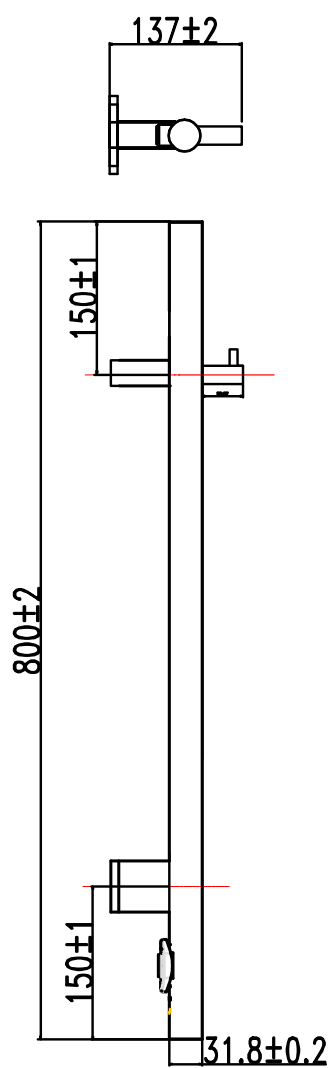

Scalda

H800 x B450 mm

Svängd modell, runda rör

Förkromad, Art nr 875 94 92

Scalda

H800 x B500 mm

Svängd modell, runda rör

Förkromad, Art nr 875 94 93

Scalda

H1 022 x D500 mm

Svängd modell, runda rör

Förkromad, Art nr 875 94 94

Scalda

H1 244 x B500 mm

Svängd modell, runda rör

Förkromad, Art nr 875 94-95

Scalda

H770 x B450 mm

Svängd modell, ovala rör

Förkromad, Art nr 875 94-96

Scalda

H770 x B500 mm

Svängd modell, ovala rör

Förkromad, Art nr 875 94-97

H860 x 530 mm

Förkromad, Art nr 875 41 67

Ray

H860 x 530 mm

Förkromad, Art nr 875 41 70

Ray

H800 x 137 mm

Förkromad, Art nr 875 41 68