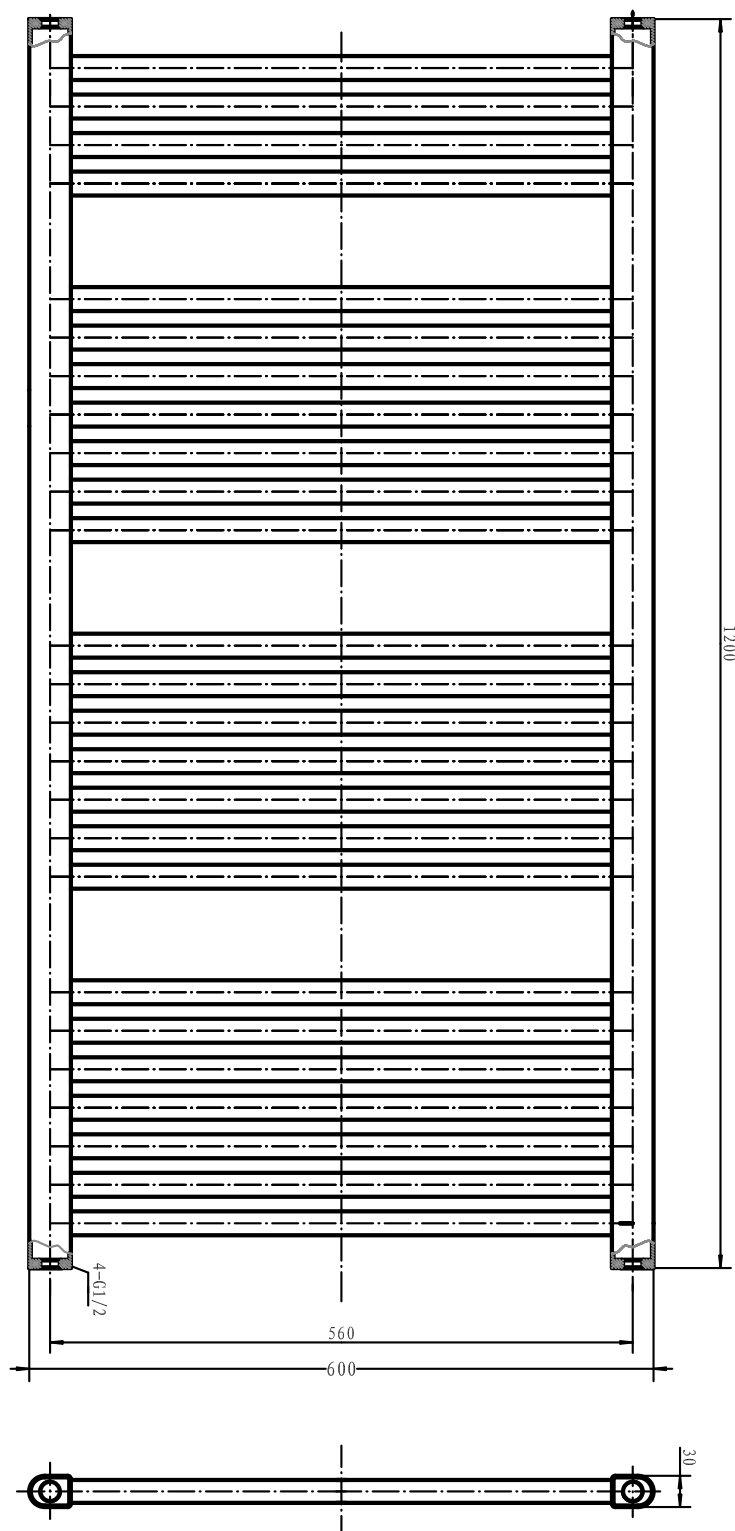

Caldo

H1 200 x B600 mm

Rak modell, runda rör

Förkromad, Art nr 876 00 14

Vit, Art nr 876 00 18