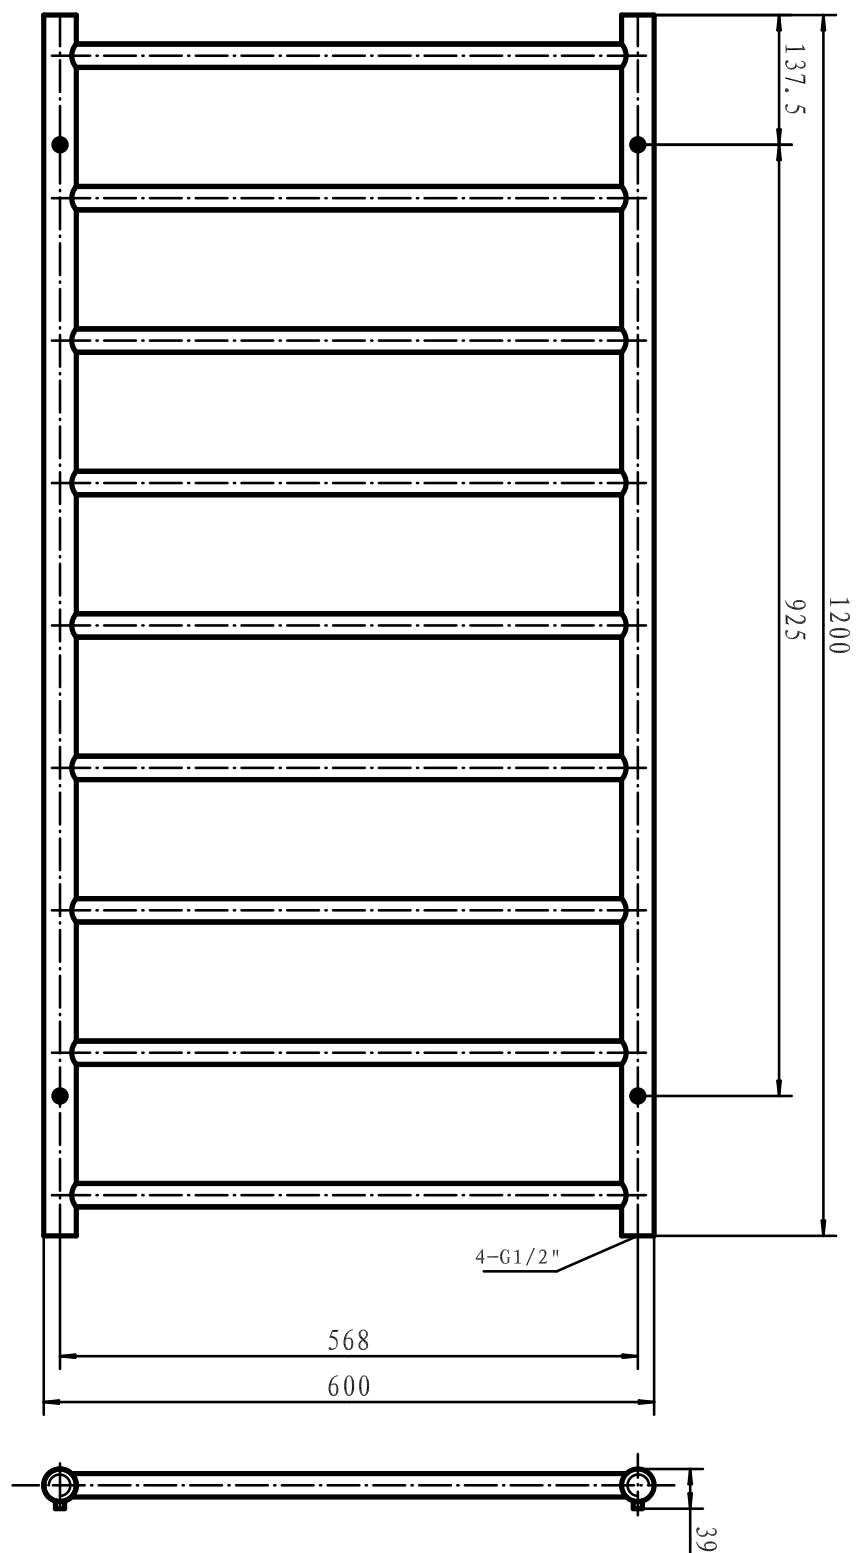

Divario

H1 200 x B600 mm

Rak modell, runda rör

Förkromad, Art nr 875 03 44