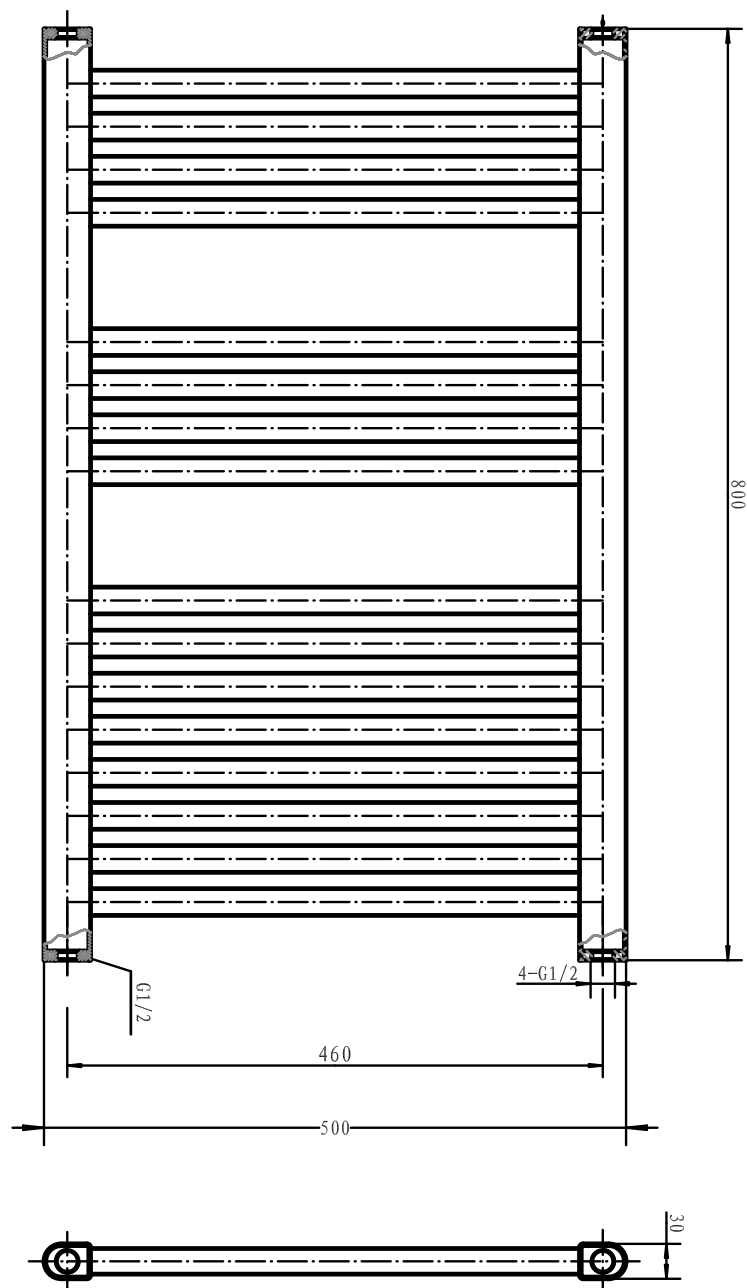

Scalda

H800 x B450 mm

Svängd modell, runda rör

Förkromad, Art nr 875 94 92

Scalda

H800 x B500 mm

Svängd modell, runda rör

Förkromad, Art nr 875 94 93

Scalda

H770 x B450 mm

Svängd modell, ovala rör

Förkromad, Art nr 875 94-96

Scalda

H770 x B500 mm

Svängd modell, ovala rör

Förkromad, Art nr 875 94-97

Scalda

H950 x B500 mm

Svängd modell, ovala rör

Förkromad, Art nr 875 94 98

Scalda

H1 180 x B500 mm

Svängd modell, ovala rör

Förkromad, Art nr 875 94 99