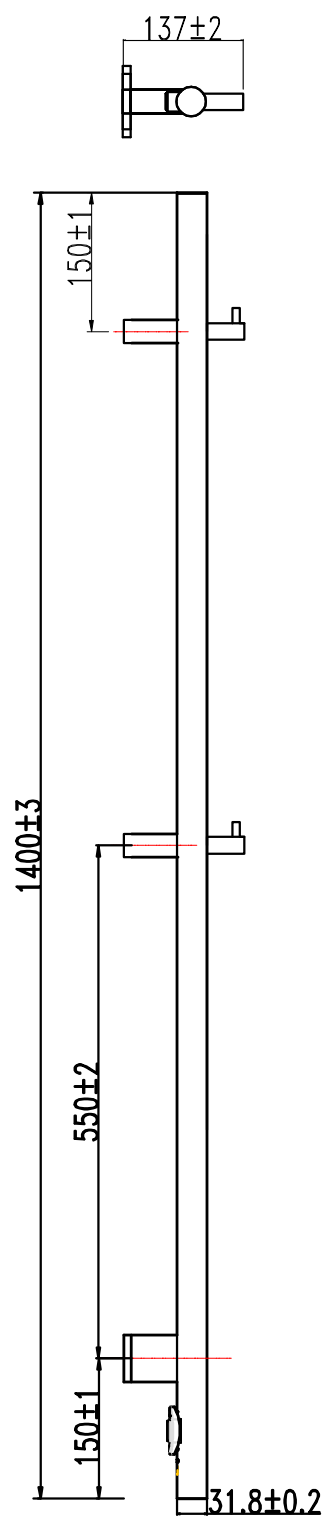

Ray

H1 400 x 137 mm

Förkromad, Art nr 875 41 69