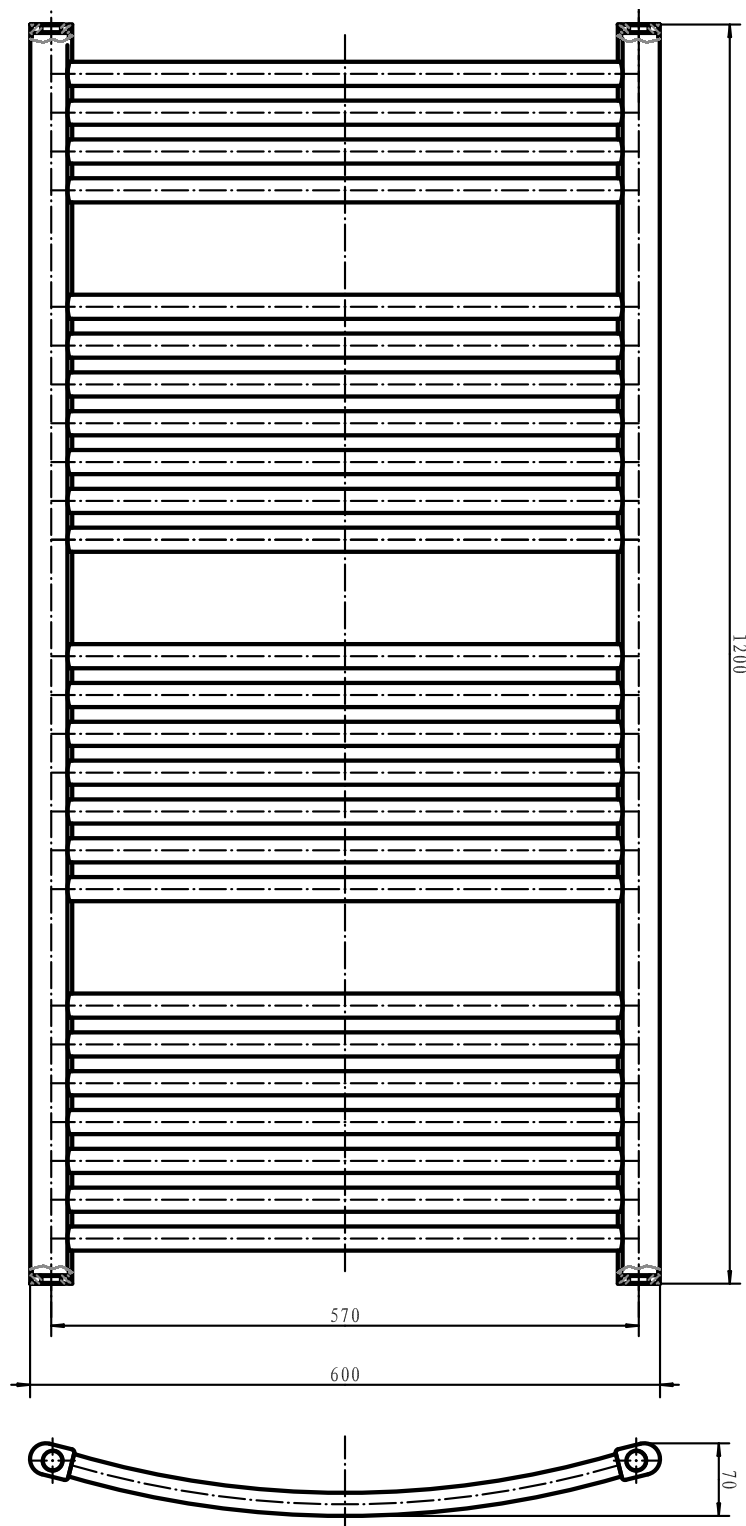

Scalda

H800 x B450 mm

Svängd modell, runda rör

Förkromad, Art nr 875 94 92

Scalda

H800 x B500 mm

Svängd modell, runda rör

Förkromad, Art nr 875 94 93

Scalda

H1 022 x D500 mm

Svängd modell, runda rör

Förkromad, Art nr 875 94 94

Scalda

H1 244 x B500 mm

Svängd modell, runda rör

Förkromad, Art nr 875 94-95

Förkromad, Art nr 876 00 14

Vit, Art nr 876 00 18

Caldo

H800 x B500 mm

Svängd modell, runda rör

Förkromad, Art nr 876 00 15

Caldo

H1 200 x B600 mm