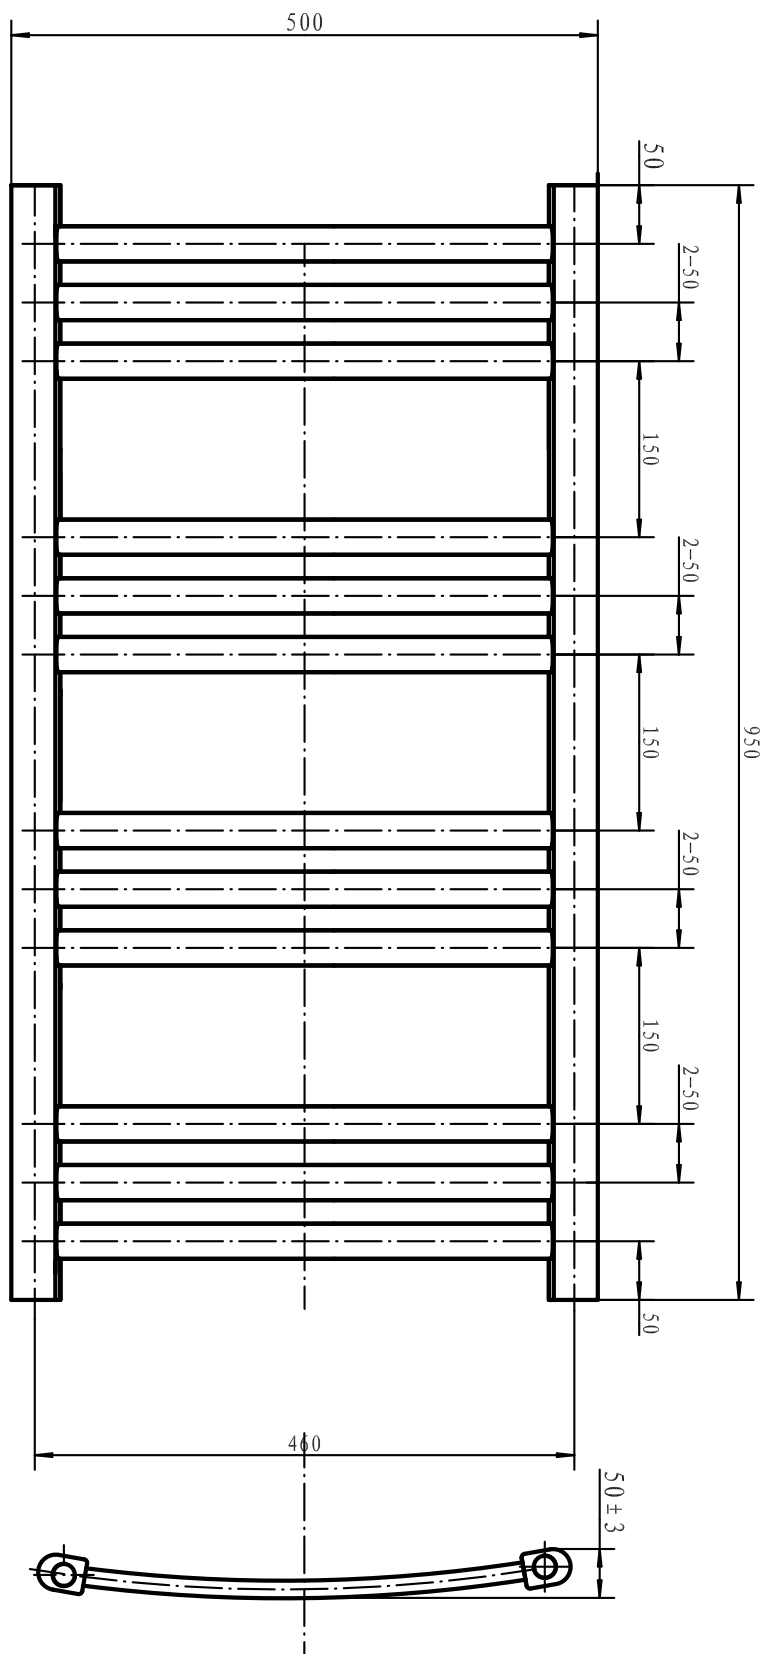

Scalda

H800 x B450 mm

Svängd modell, runda rör

Förkromad, Art nr 875 94 92

Scalda

H800 x B500 mm

Svängd modell, runda rör

Förkromad, Art nr 875 94 93

Scalda

H1 022 x D500 mm

Svängd modell, runda rör

Förkromad, Art nr 875 94 94

Scalda

H1 244 x B500 mm

Svängd modell, runda rör

Förkromad, Art nr 875 94-95

Scalda

H770 x B450 mm

Svängd modell, ovala rör

Förkromad, Art nr 875 94-96

Scalda

H770 x B500 mm

Svängd modell, ovala rör

Förkromad, Art nr 875 94-97

Scalda

H950 x B500 mm

Svängd modell, ovala rör

Förkromad, Art nr 875 94 98

Scalda

H1 180 x B500 mm

Svängd modell, ovala rör

Förkromad, Art nr 875 94 99