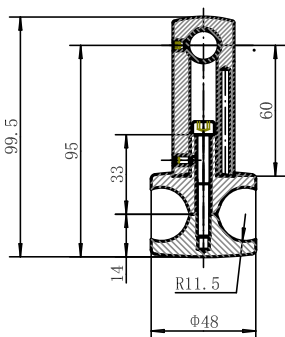

H860 x 530 mm

Förkromad, Art nr 875 41 67

Ray

H860 x 530 mm

Förkromad, Art nr 875 41 70

Ray

H800 x 137 mm

Förkromad, Art nr 875 41 68

Ray

H1 400 x 137 mm

Förkromad, Art nr 875 41 69

Handduksstång

Längd 367 mm

För ovala rör, svängd modell

Art nr 876 03 37

Handduksstång

Längd 367 mm

För runda rör, svängd modell

Art nr 875 93 39

Handdukshylla

Längd 350 mm
För ovala rör, rak modell
Art nr 876 03 38

Handdukshylla

Längd 350 mm
För runda rör, rak modell
Art nr 875 93 40

Handdukshängare