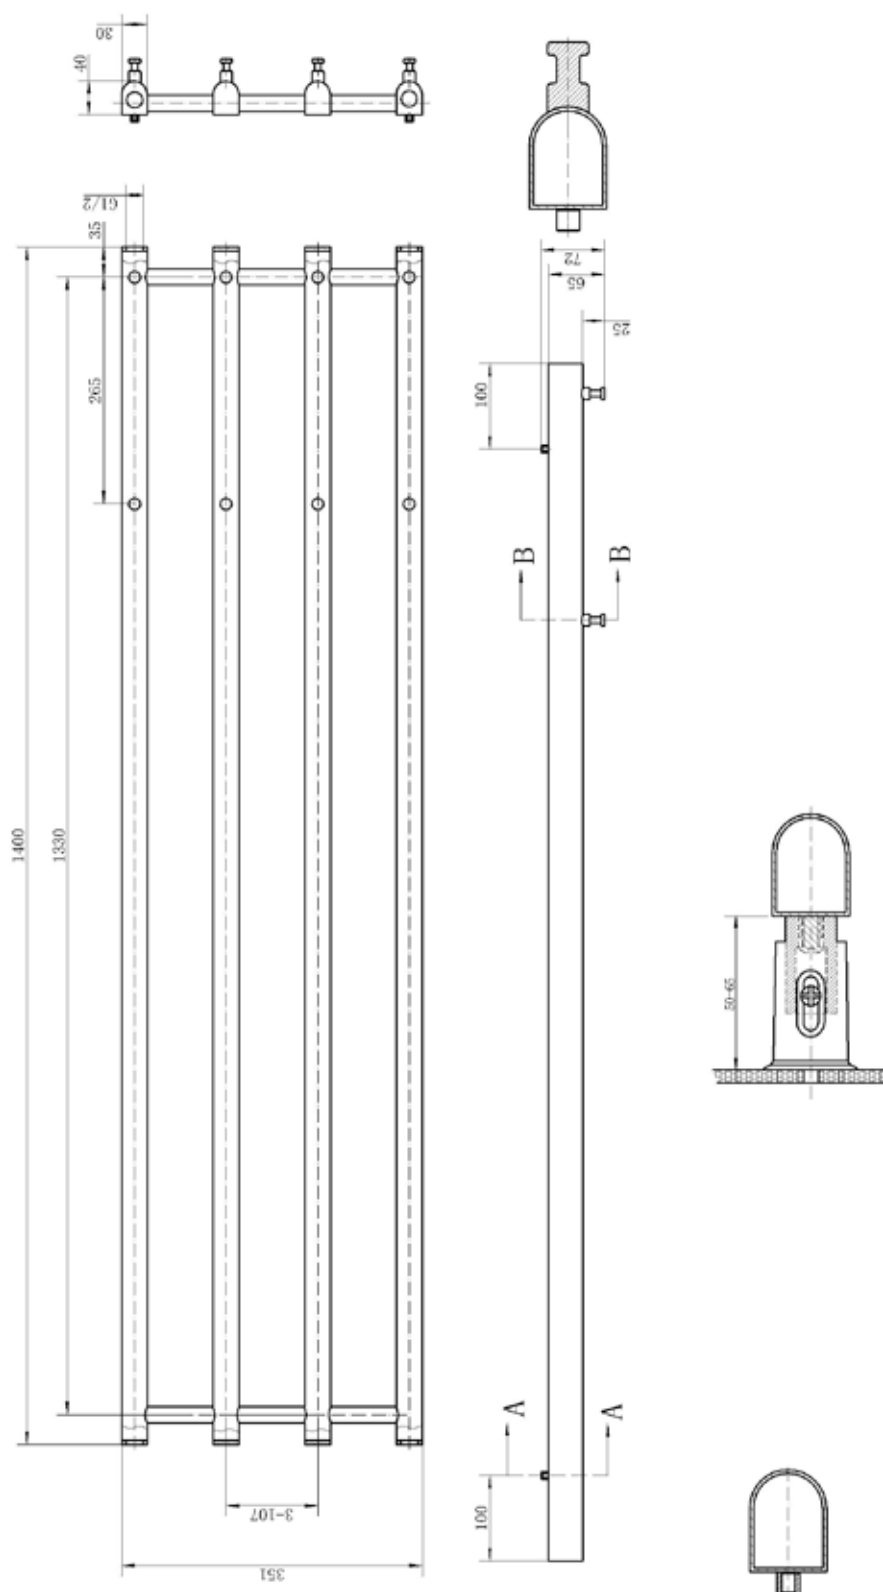

Calore

H1 400 x B351 mm

4-pinnar

Förkromad, Art nr 876 05 29

Svart, Art nr 873 02 48