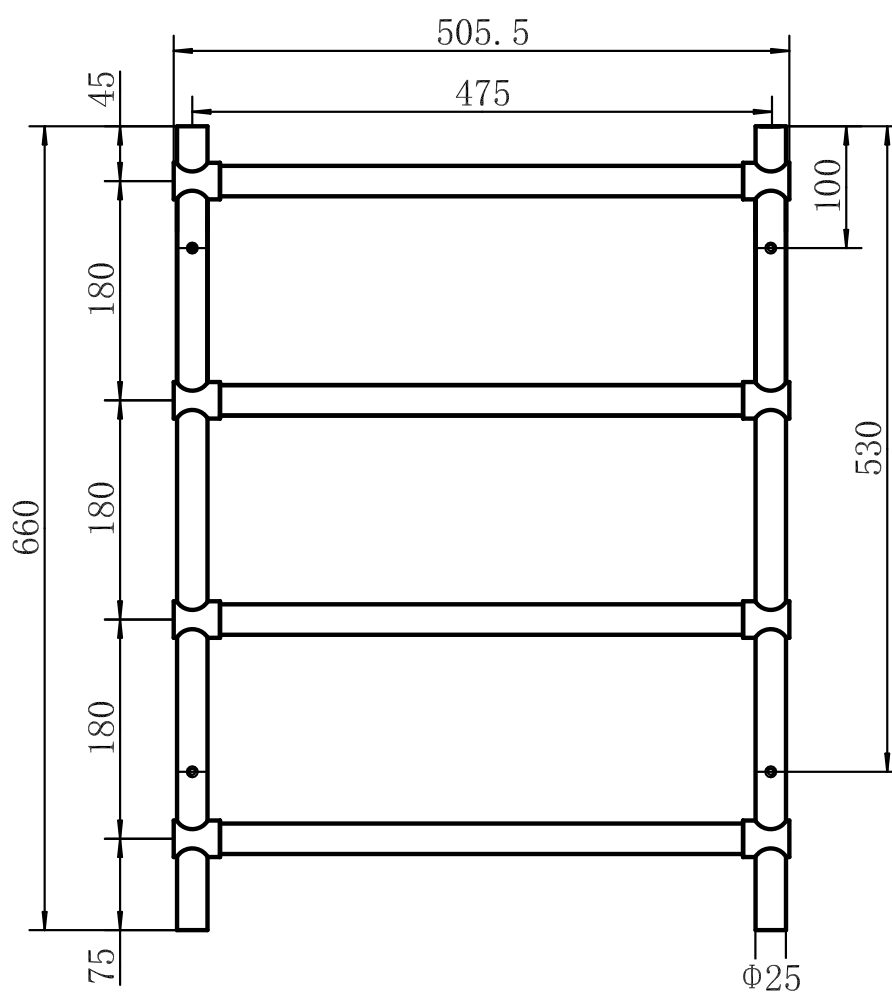

H1 400 x B351 mm

4-pinnar

Förkromad, Art nr 876 05 29

Svart, Art nr 873 02 48

Fiamma

H660 x 500 mm

Förkromad, Art nr 873 01 00

Rod