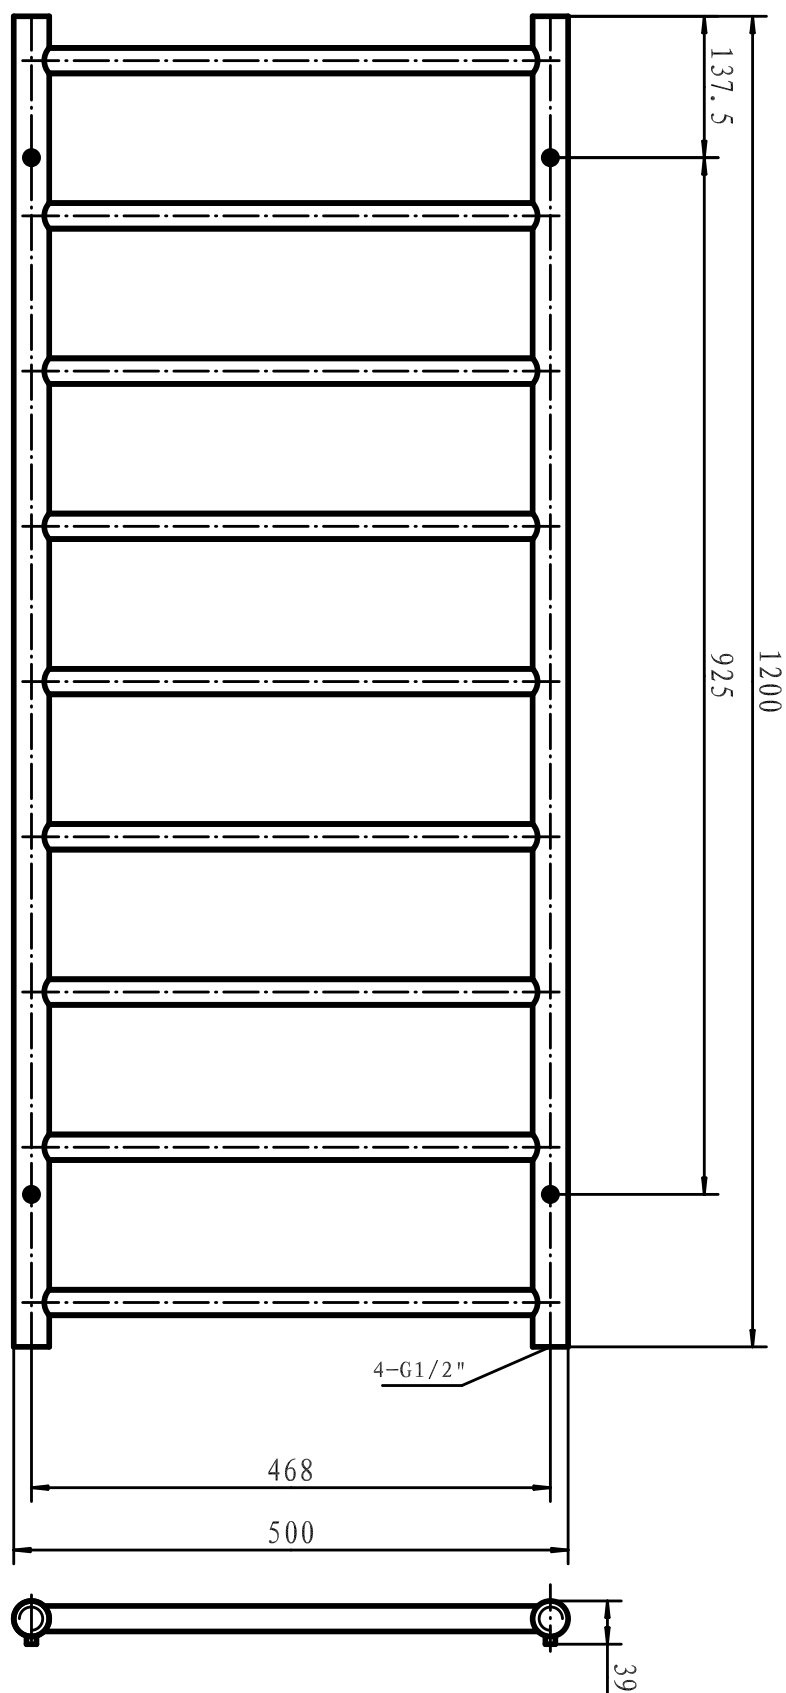

Divario

H1 200 x B500 mm

Rak modell, runda rör

Förkromad, Art nr 875 03 43