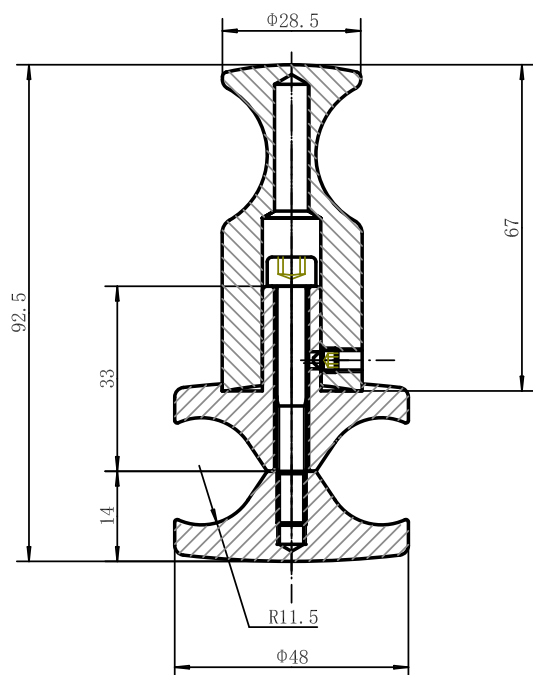

Scalda

H800 x B450 mm

Svängd modell, runda rör

Förkromad, Art nr 875 94 92

Scalda

H800 x B500 mm

Svängd modell, runda rör

Förkromad, Art nr 875 94 93

Scalda

H770 x B450 mm

Svängd modell, ovala rör

Förkromad, Art nr 875 94-96

Scalda

H770 x B500 mm

Svängd modell, ovala rör

Förkromad, Art nr 875 94-97

Ray

H1 400 x 137 mm

Förkromad, Art nr 875 41 69

Handduksstång

Längd 367 mm

För ovala rör, svängd modell

Art nr 876 03 37

Handduksstång

Längd 367 mm

För runda rör, svängd modell

Art nr 875 93 39

Handdukshylla

Längd 350 mm
För ovala rör, rak modell
Art nr 876 03 38

Handdukshylla

Längd 350 mm
För runda rör, rak modell
Art nr 875 93 40

Handdukshängare